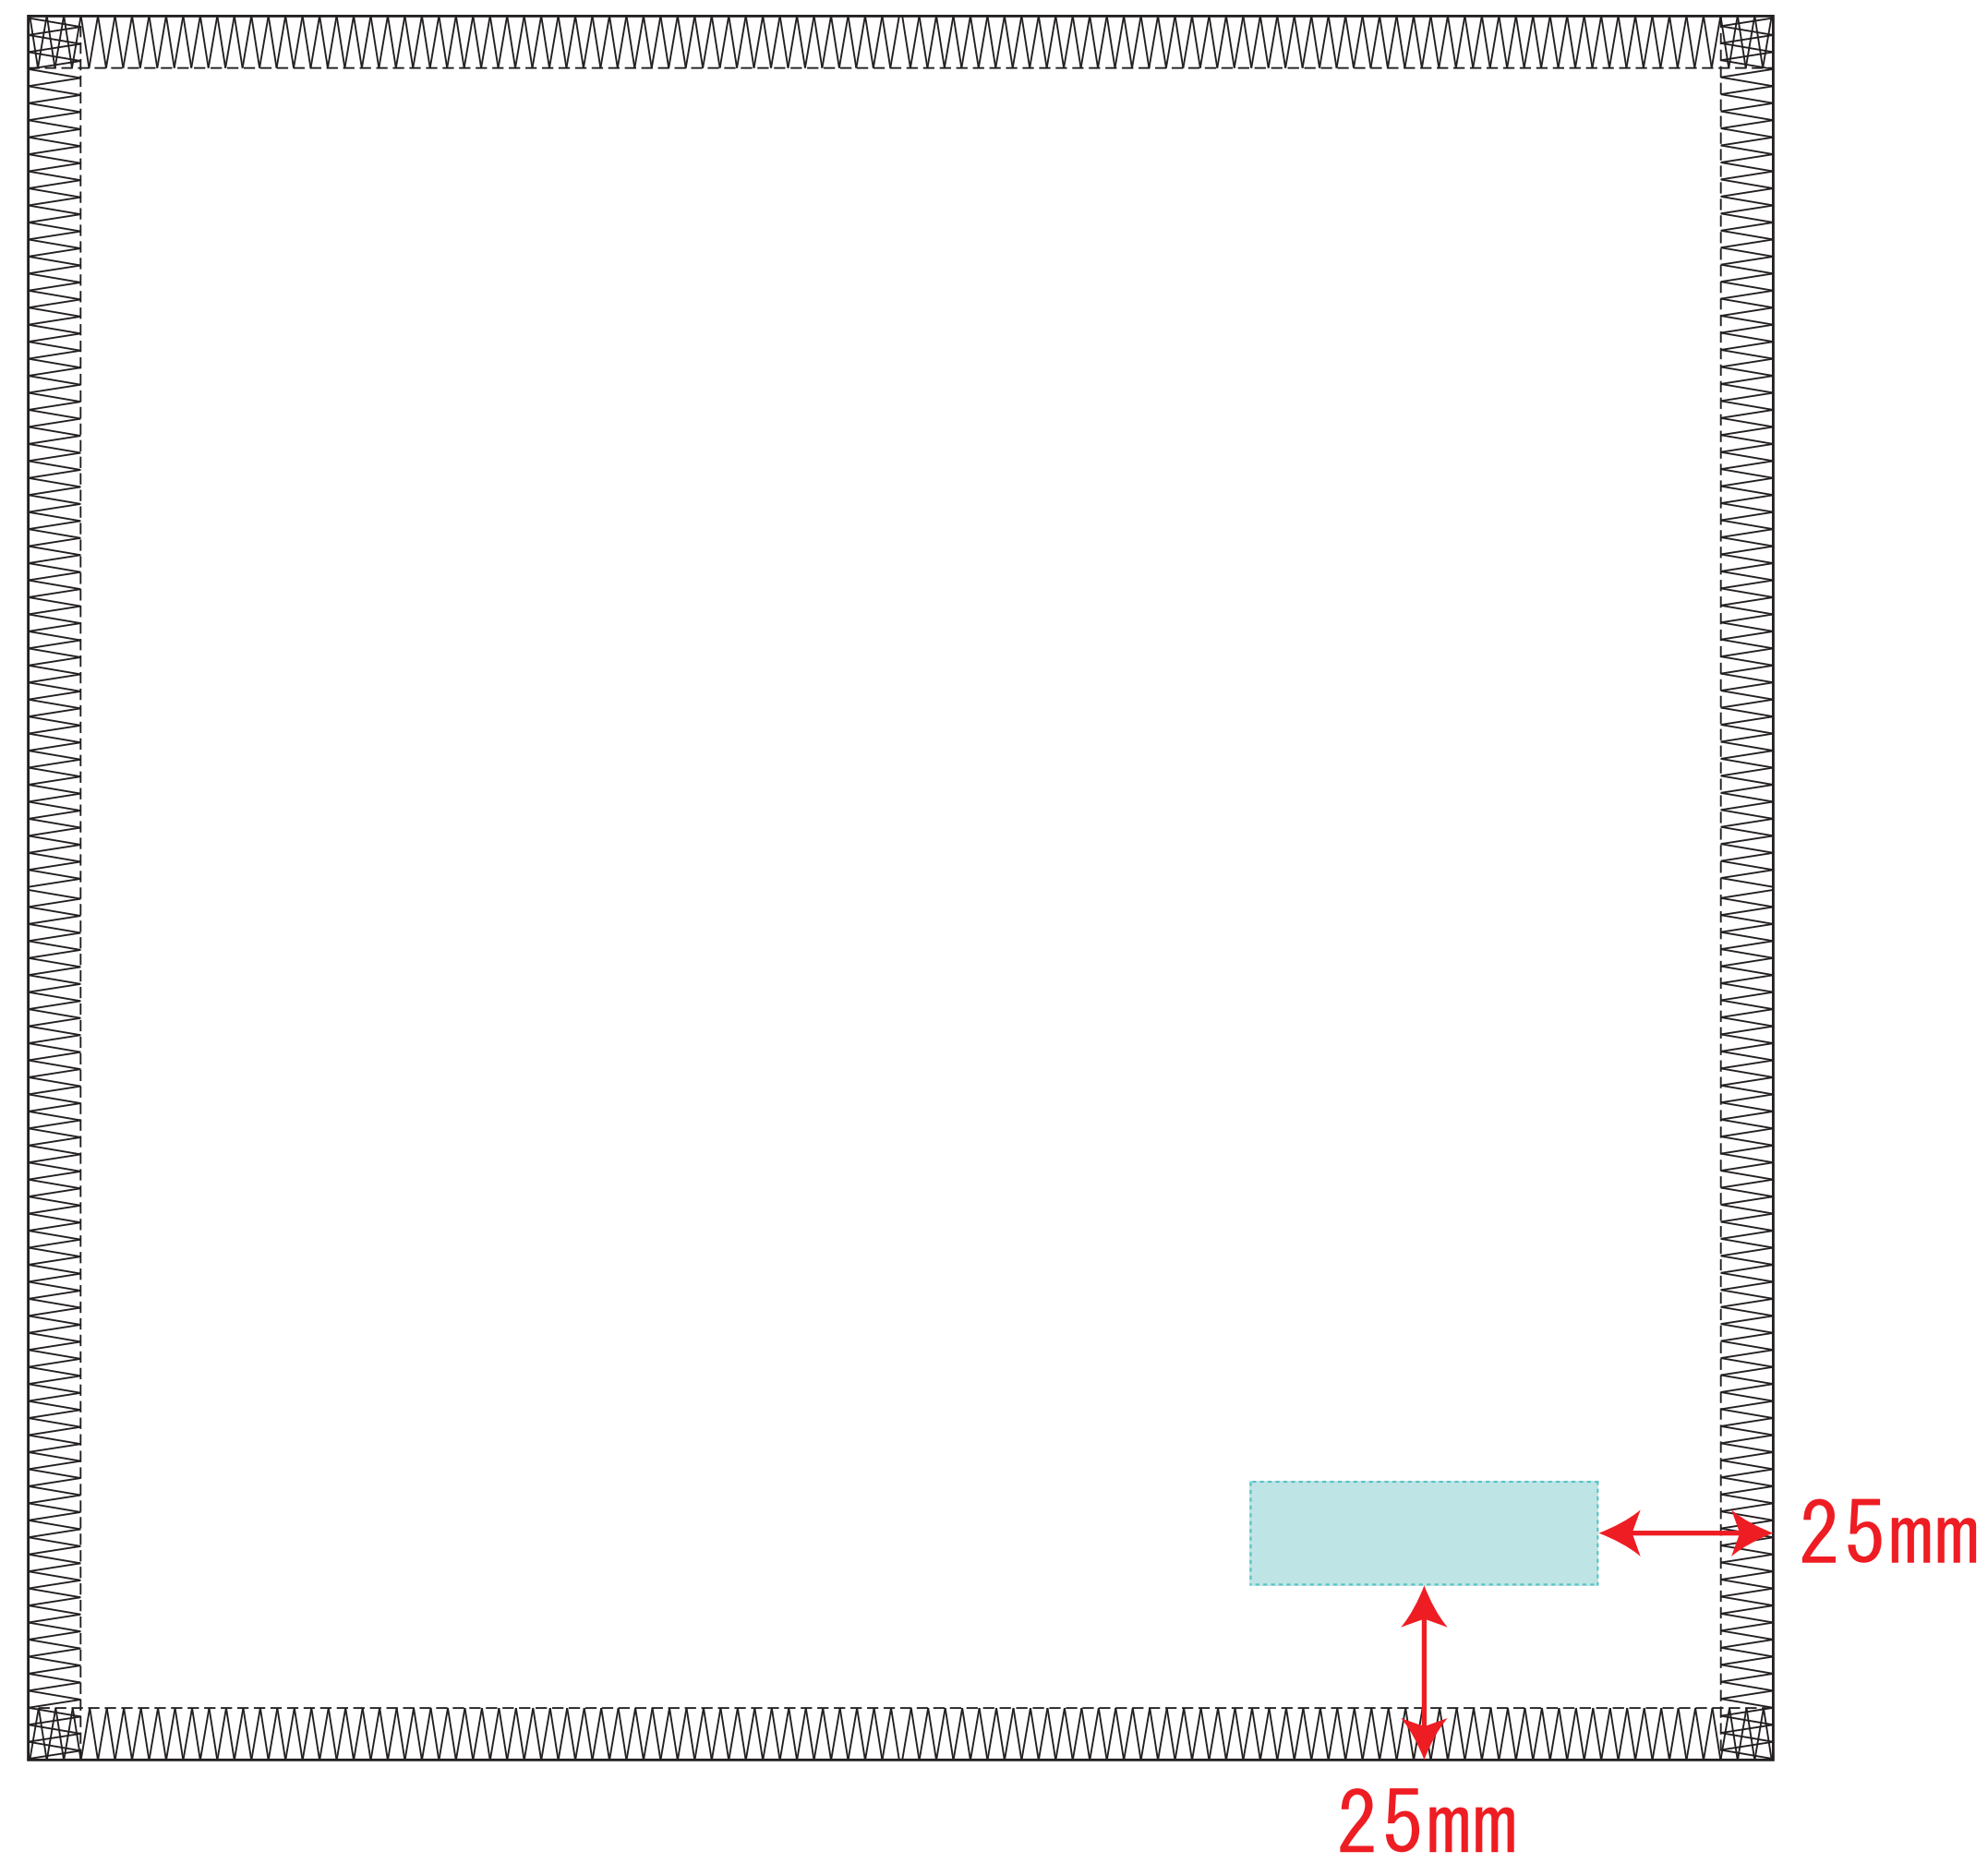

# L∞PLUS（ループラス）今治ミニタオル

- ロット :
  - デザインサイズ : W000mm
  - 糸色 : 1C
  - 刺繍位置 : 図参照
- 版下原寸サイズ

### 制作上の注意点

- デザインサイズ: レイアウトの状態での寸法をご記入ください。
- 糸色: PANTONEチップをご指定ください。近似色での刺繍となります。  
※金・銀での指定はできません。  
※糸色が白の場合、黒でレイアウトし、指示事項/糸色の部分に「白」とご記入ください。
- 刺繍位置: 寸法表はレイアウト位置に合わせて調整してください。
- デザインは点線部分、網掛けの刺繍位置 以内をお願い致します。  
(ベースの材質、又はデザインによりベタ面が多い場合、線が細かい場合等、調整が必要な場合がございます。)
- 細かい文字などはかすれたり、つぶれてしまう場合がございます。  
線幅、抜きは1.5mm以上を推奨しております。

### ※画像データをご使用の際の注意点

- 原寸600dpiのモノクロ2階調の画像データをレイアウトして下さい。
- 画像データは別途添付して下さい。(pdfデータにリンクしたもの)

## 刺繍

レイアウト可能範囲 : W50×H15 (mm)

■ 刺繍 最大範囲 : W50×H15 (mm)