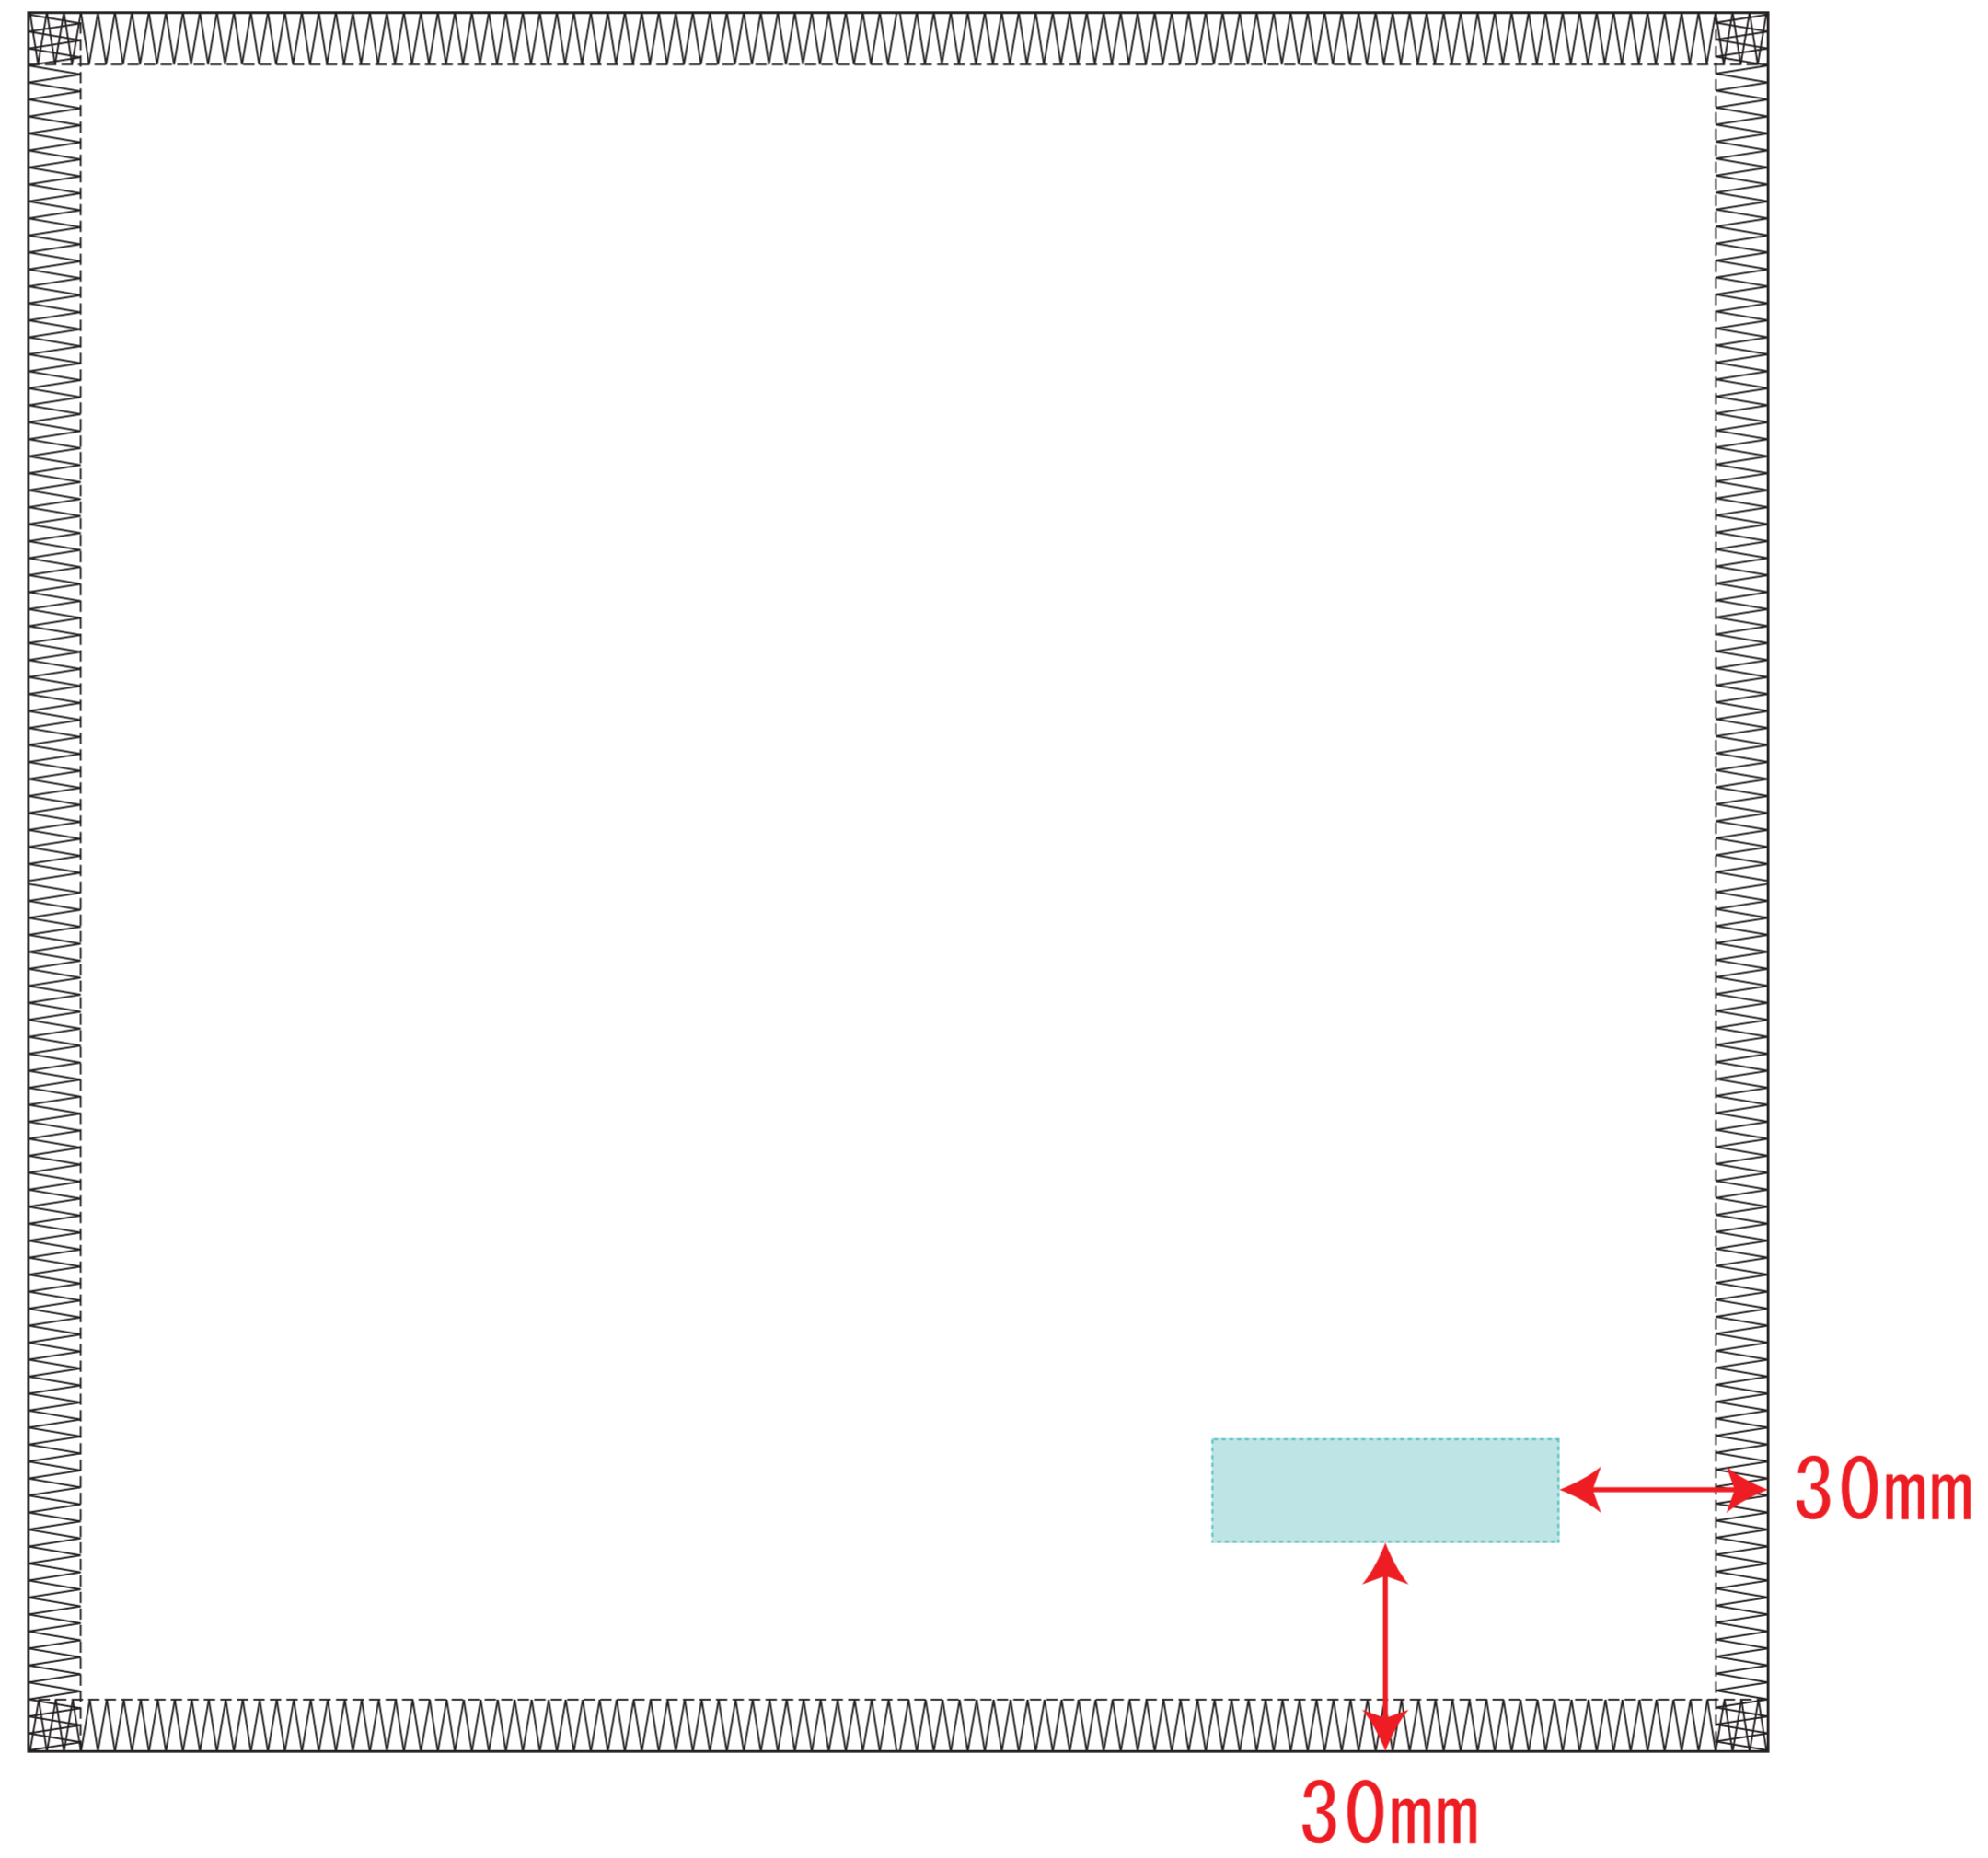

今治ミニタオル

- ロット :
 - デザインサイズ : W000mm
 - 糸色 : 1C
 - 刺繍位置 : 図参照
- 版下原寸サイズ

刺繍

制作上の注意点

- デザインサイズ: レイアウトの状態での寸法をご記入ください。
- 糸色: PANTONEチップでご指定ください。近似色での刺繍となります。
 - ※ 金・銀での指定はできません。
 - ※ 糸色が白の場合、黒でレイアウトし、指示事項/糸色の部分に「白」とご記入ください。
- 刺繍位置: 寸法表はレイアウト位置に合わせて調整してください。
- デザインは点線部分、網掛けの刺繍位置  以内をお願い致します。(ベースの材質、又はデザインによりベタ面が多い場合、線が細かい場合等、調整が必要な場合がございます。)
- 細かい文字などはかすれたり、つぶれてしまう場合がございます。線幅、抜きは1.5mm以上を推奨しております。

※画像データをご使用の際の注意点

- 原寸600dpiのモノクロ2階調の画像データをレイアウトして下さい。
- 画像データは別途添付して下さい。(pdfデータにリンクしたもの)

刺繍

レイアウト可能範囲 : W50 × H15 (mm)

■ 刺繍 最大範囲 : W50 × H15 (mm)