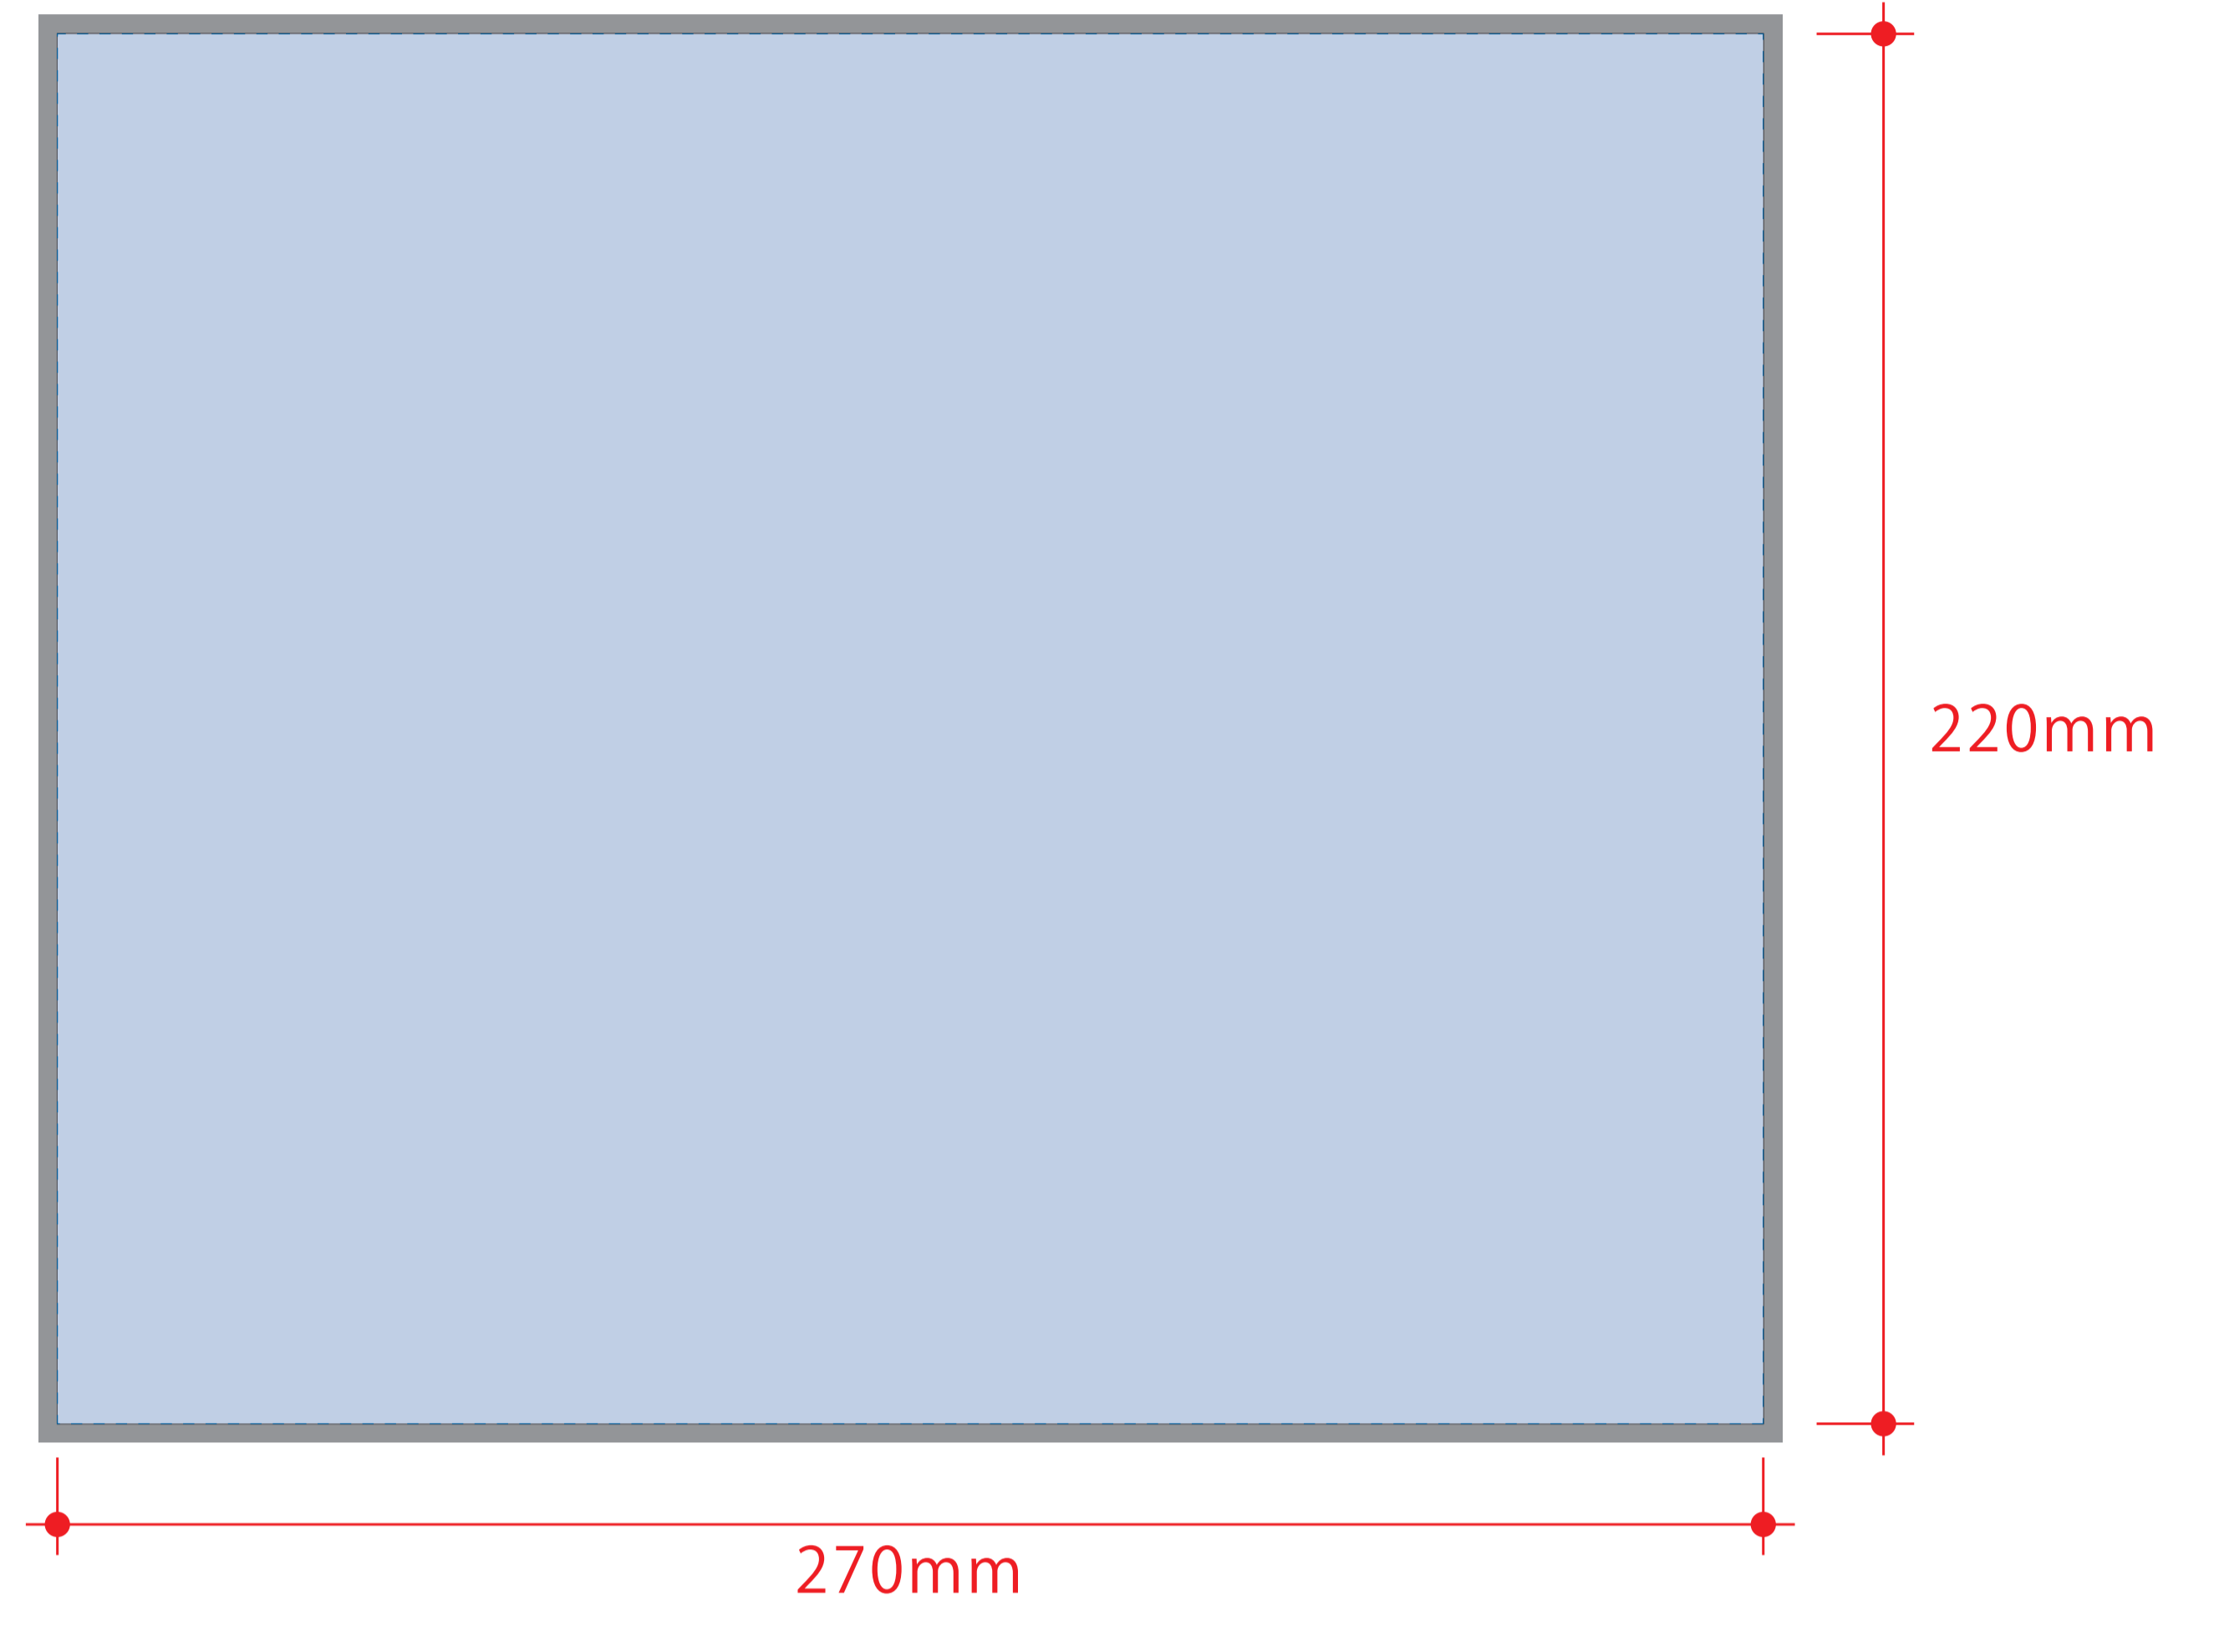

# テキストスタイルピクチャーボード(L)

- クライアント：
- 営業担当：
- 制作担当：
- 受注番号：
- 納期：2022年00月00日
- ロット：
- デザインサイズ：W000mm
- 刷り色：1C
- 刷り位置：図参照
- 版下原寸サイズ

## シルク用

シルク用

デザインスペース：W250×H200(mm)  
■シルク印刷：W250×H200(mm)

## インクジェット用

インクジェット用

デザインスペース：W270×H220(mm)  
■インクジェット印刷：W270×H220(mm)

※グレー部分＝塗足し範囲（外側3mmずつ）

# カレンダー用

<横向き>

インクジェット用

※グレー部分＝塗足し範囲（外側3mmずつ）

インクジェット用

デザインスペース：W270×H70(mm)  
■インクジェット印刷：W270×H70(mm)

<縦向き>

インクジェット用