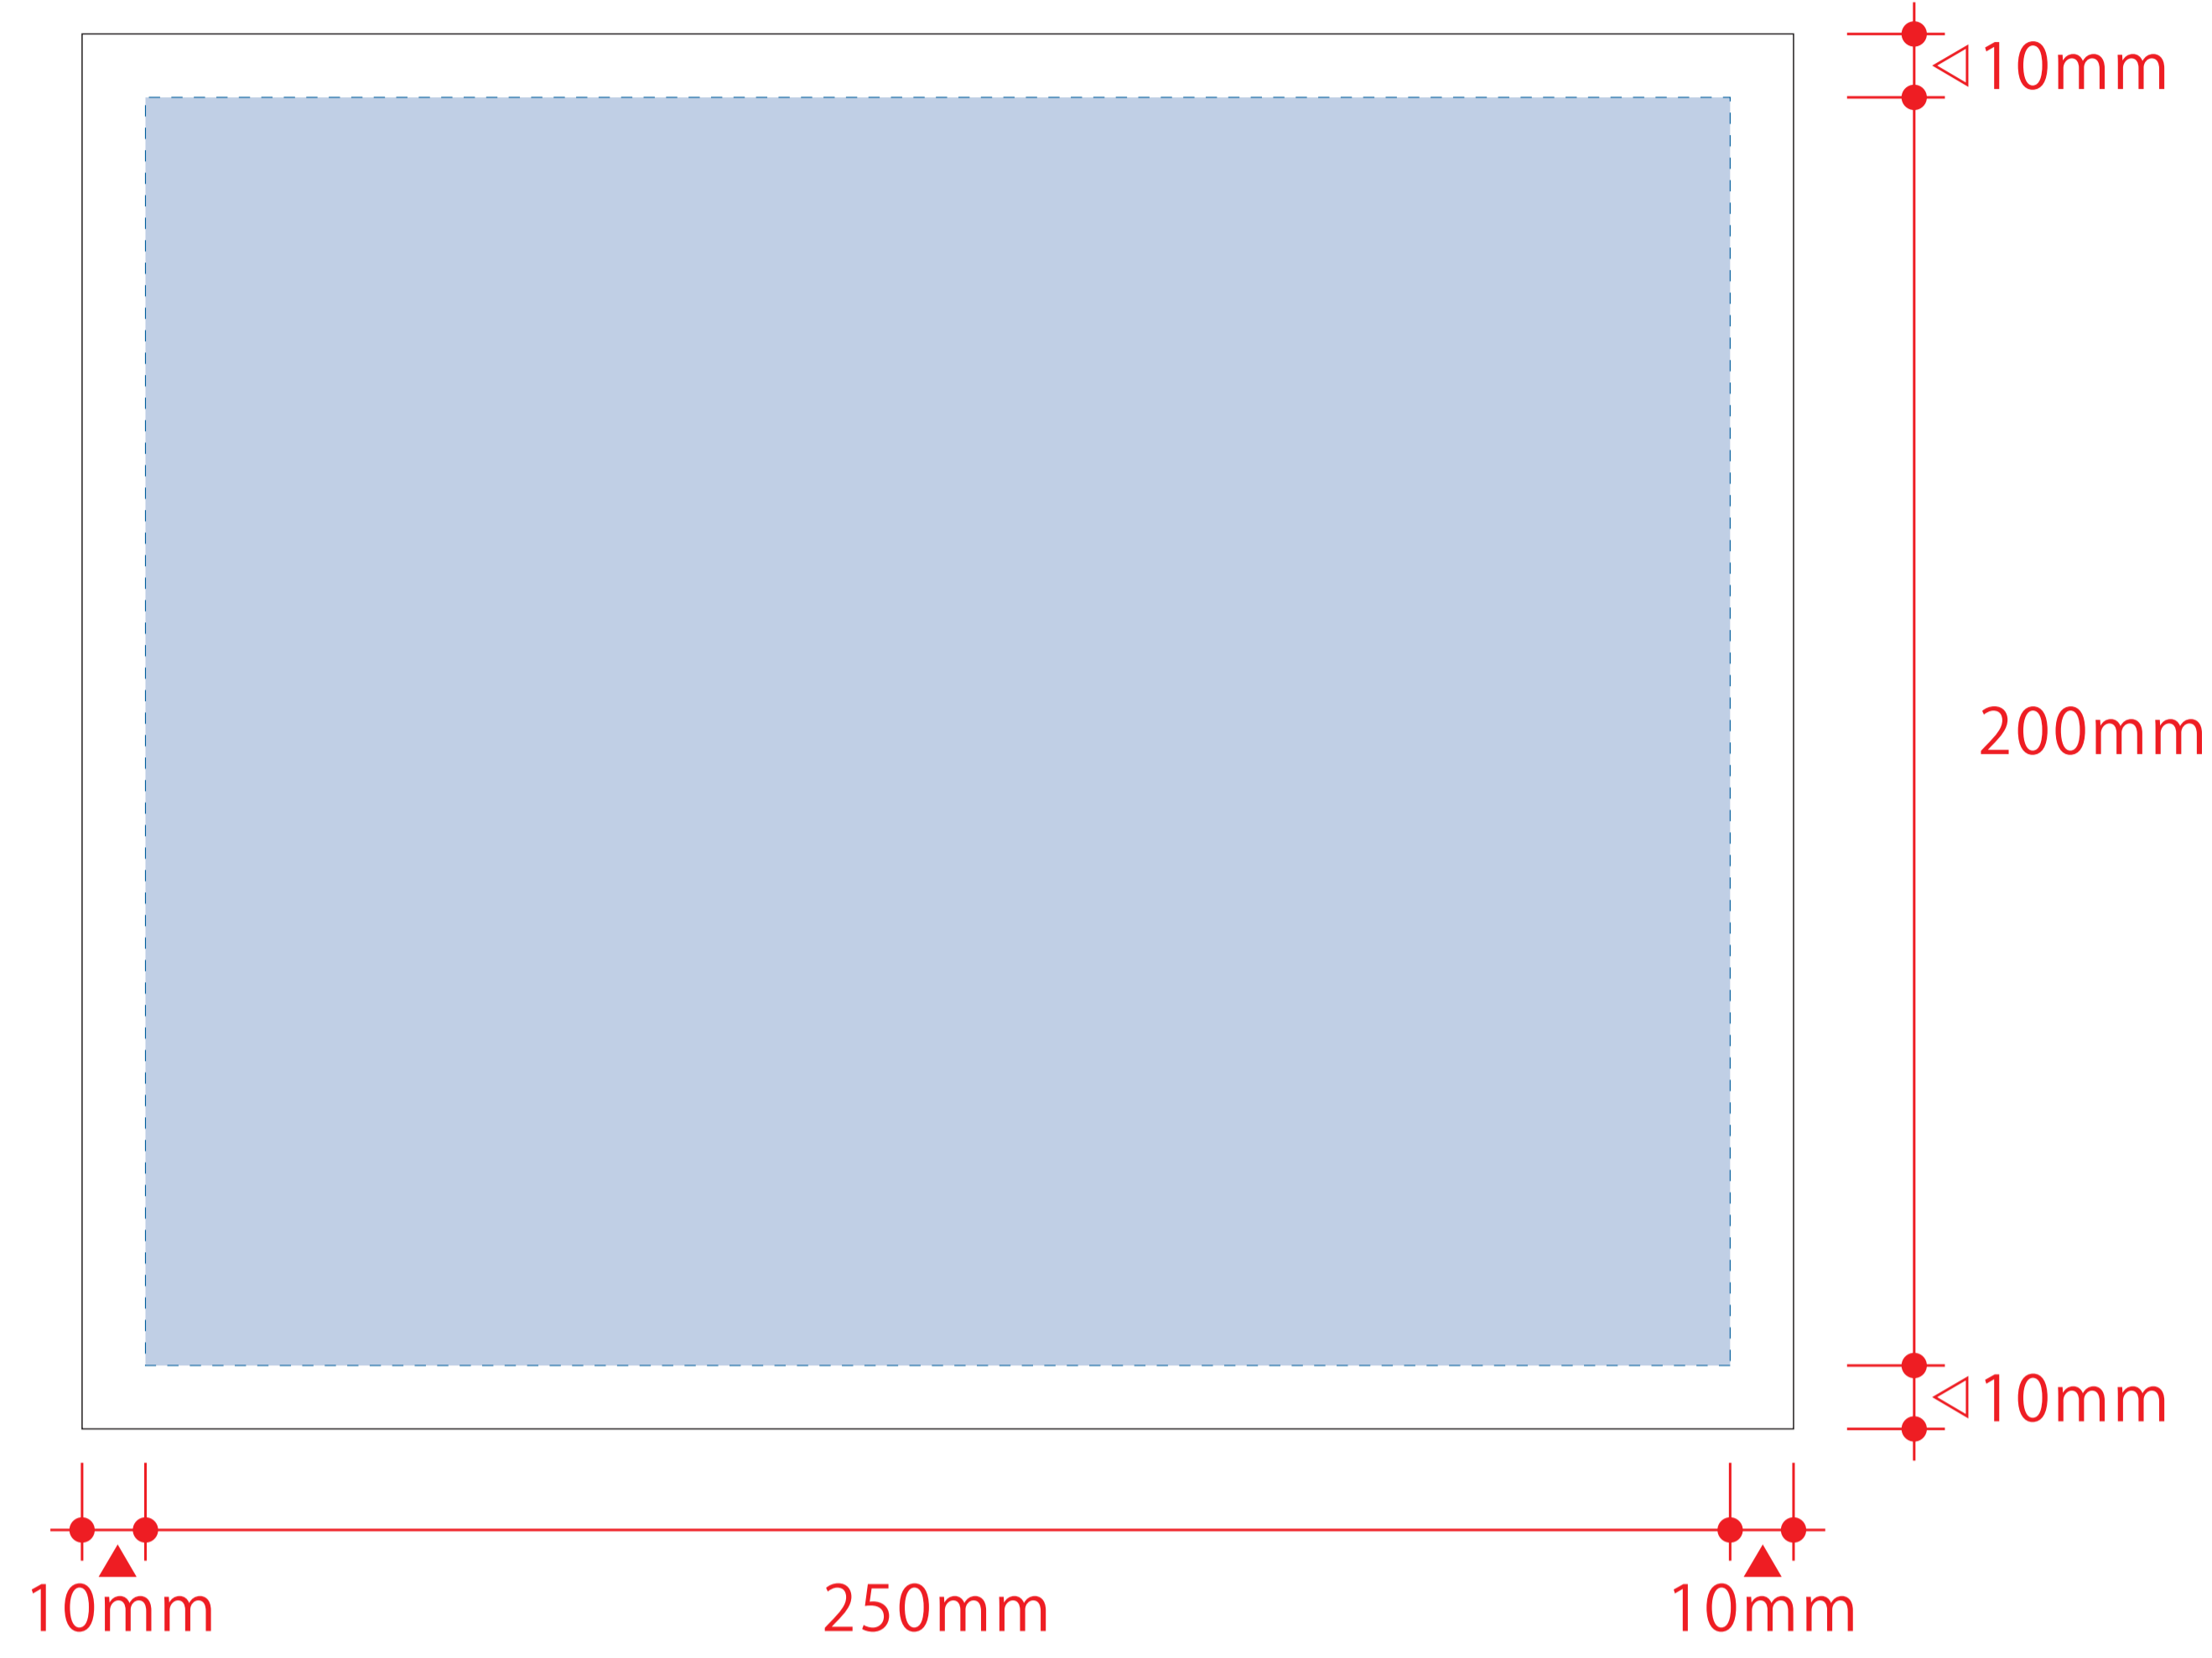

# テキストスタイルピクチャーボード(L)

- クライアント：
- 営業担当：
- 制作担当：
- 受注番号：
- 納期：2022年00月00日
- ロット：
- デザインサイズ：W000mm
- 刷り色：1C
- 刷り位置：図参照
- 版下原寸サイズ

## シルク用

シルク用

デザインスペース：W250×H200(mm)  
■シルク印刷：W250×H200(mm)

## インクジェット用

インクジェット用

デザインスペース：W270×H220(mm)  
■インクジェット印刷：W270×H220(mm)

※グレー部分＝塗足し範囲（外側3mmずつ）

# カレンダー用

<横向き>

インクジェット用

※グレー部分＝塗足し範囲（外側3mmずつ）

インクジェット用

デザインスペース：W270×H70(mm)  
■インクジェット印刷：W270×H70(mm)

<縦向き>

インクジェット用