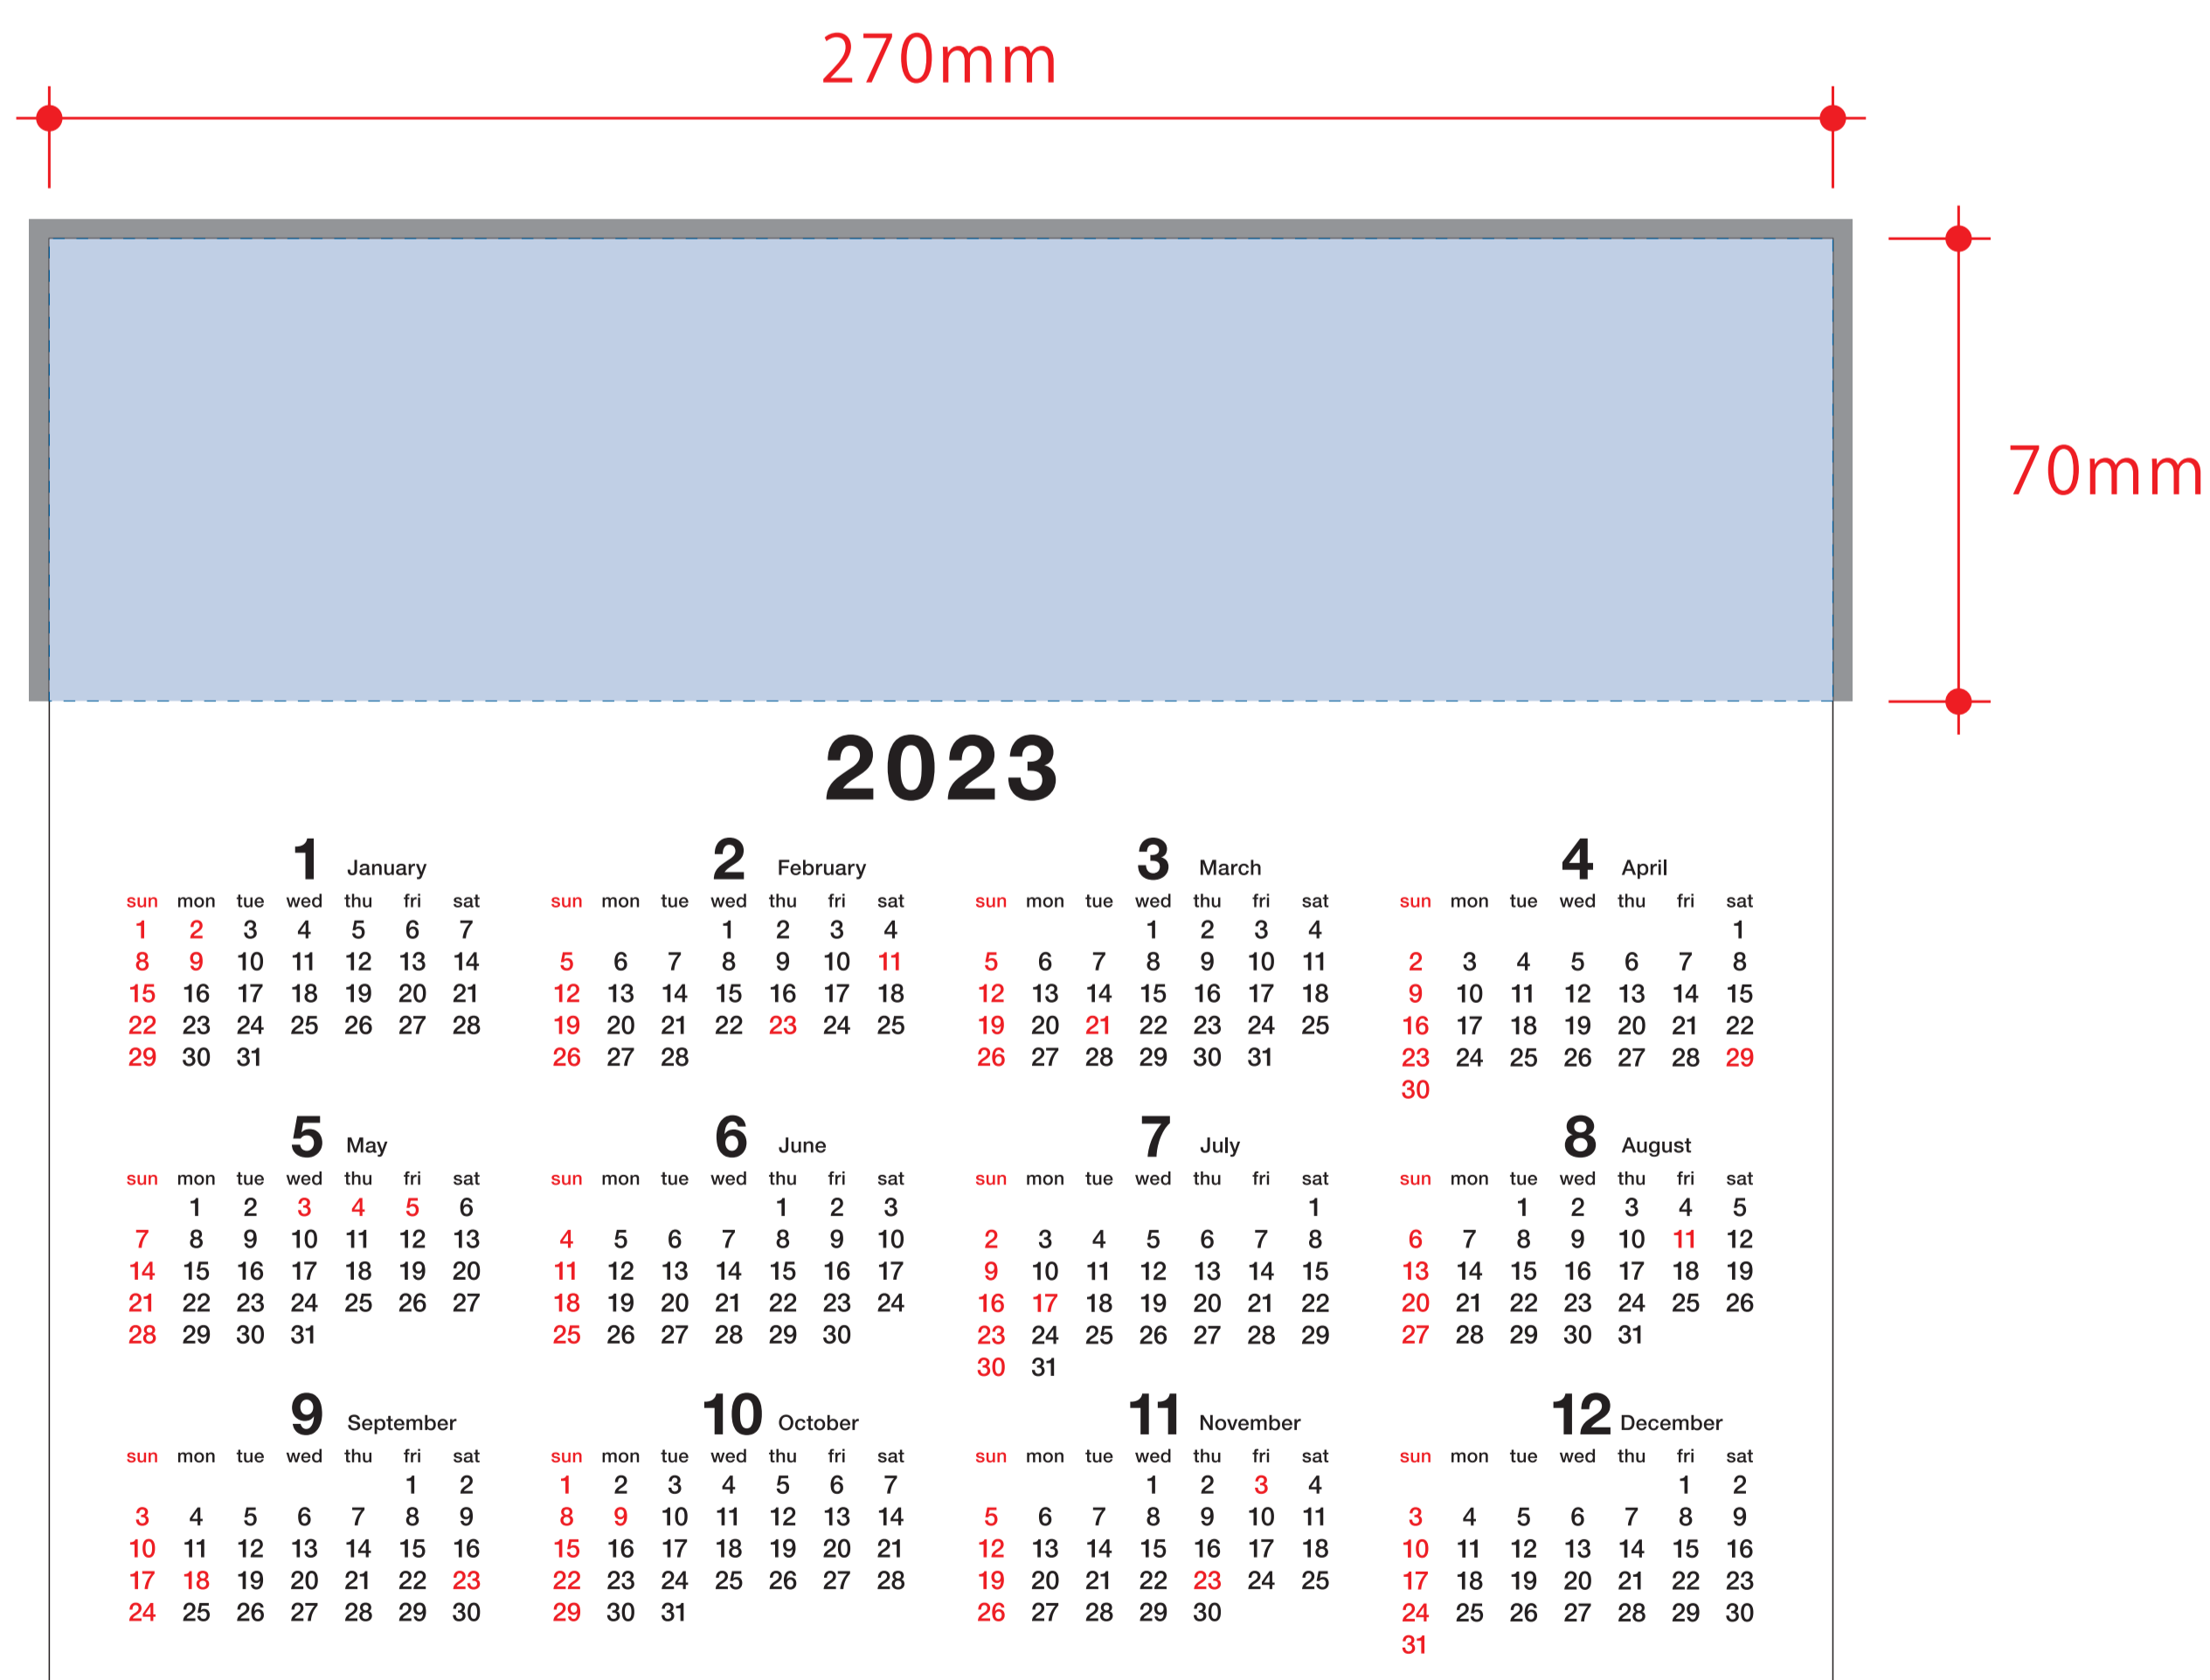

## シルク用

シルク用

デザインスペース：W250×H200(mm)  
■シルク印刷：W250×H200(mm)

## インクジェット用

インクジェット用

デザインスペース：W270×H220(mm)  
■インクジェット印刷：W270×H220(mm)

※グレー部分＝塗足し範囲（外側3mmずつ）

# カレンダー用

<横向き>

インクジェット用

※グレー部分＝塗足し範囲（外側3mmずつ）

インクジェット用

デザインスペース：W270×H70(mm)  
■インクジェット印刷：W270×H70(mm)

<縦向き>

インクジェット用

※グレー部分＝塗足し範囲（外側3mmずつ）

インクジェット用

デザインスペース：W220×H80(mm)  
■インクジェット印刷：W220×H80(mm)