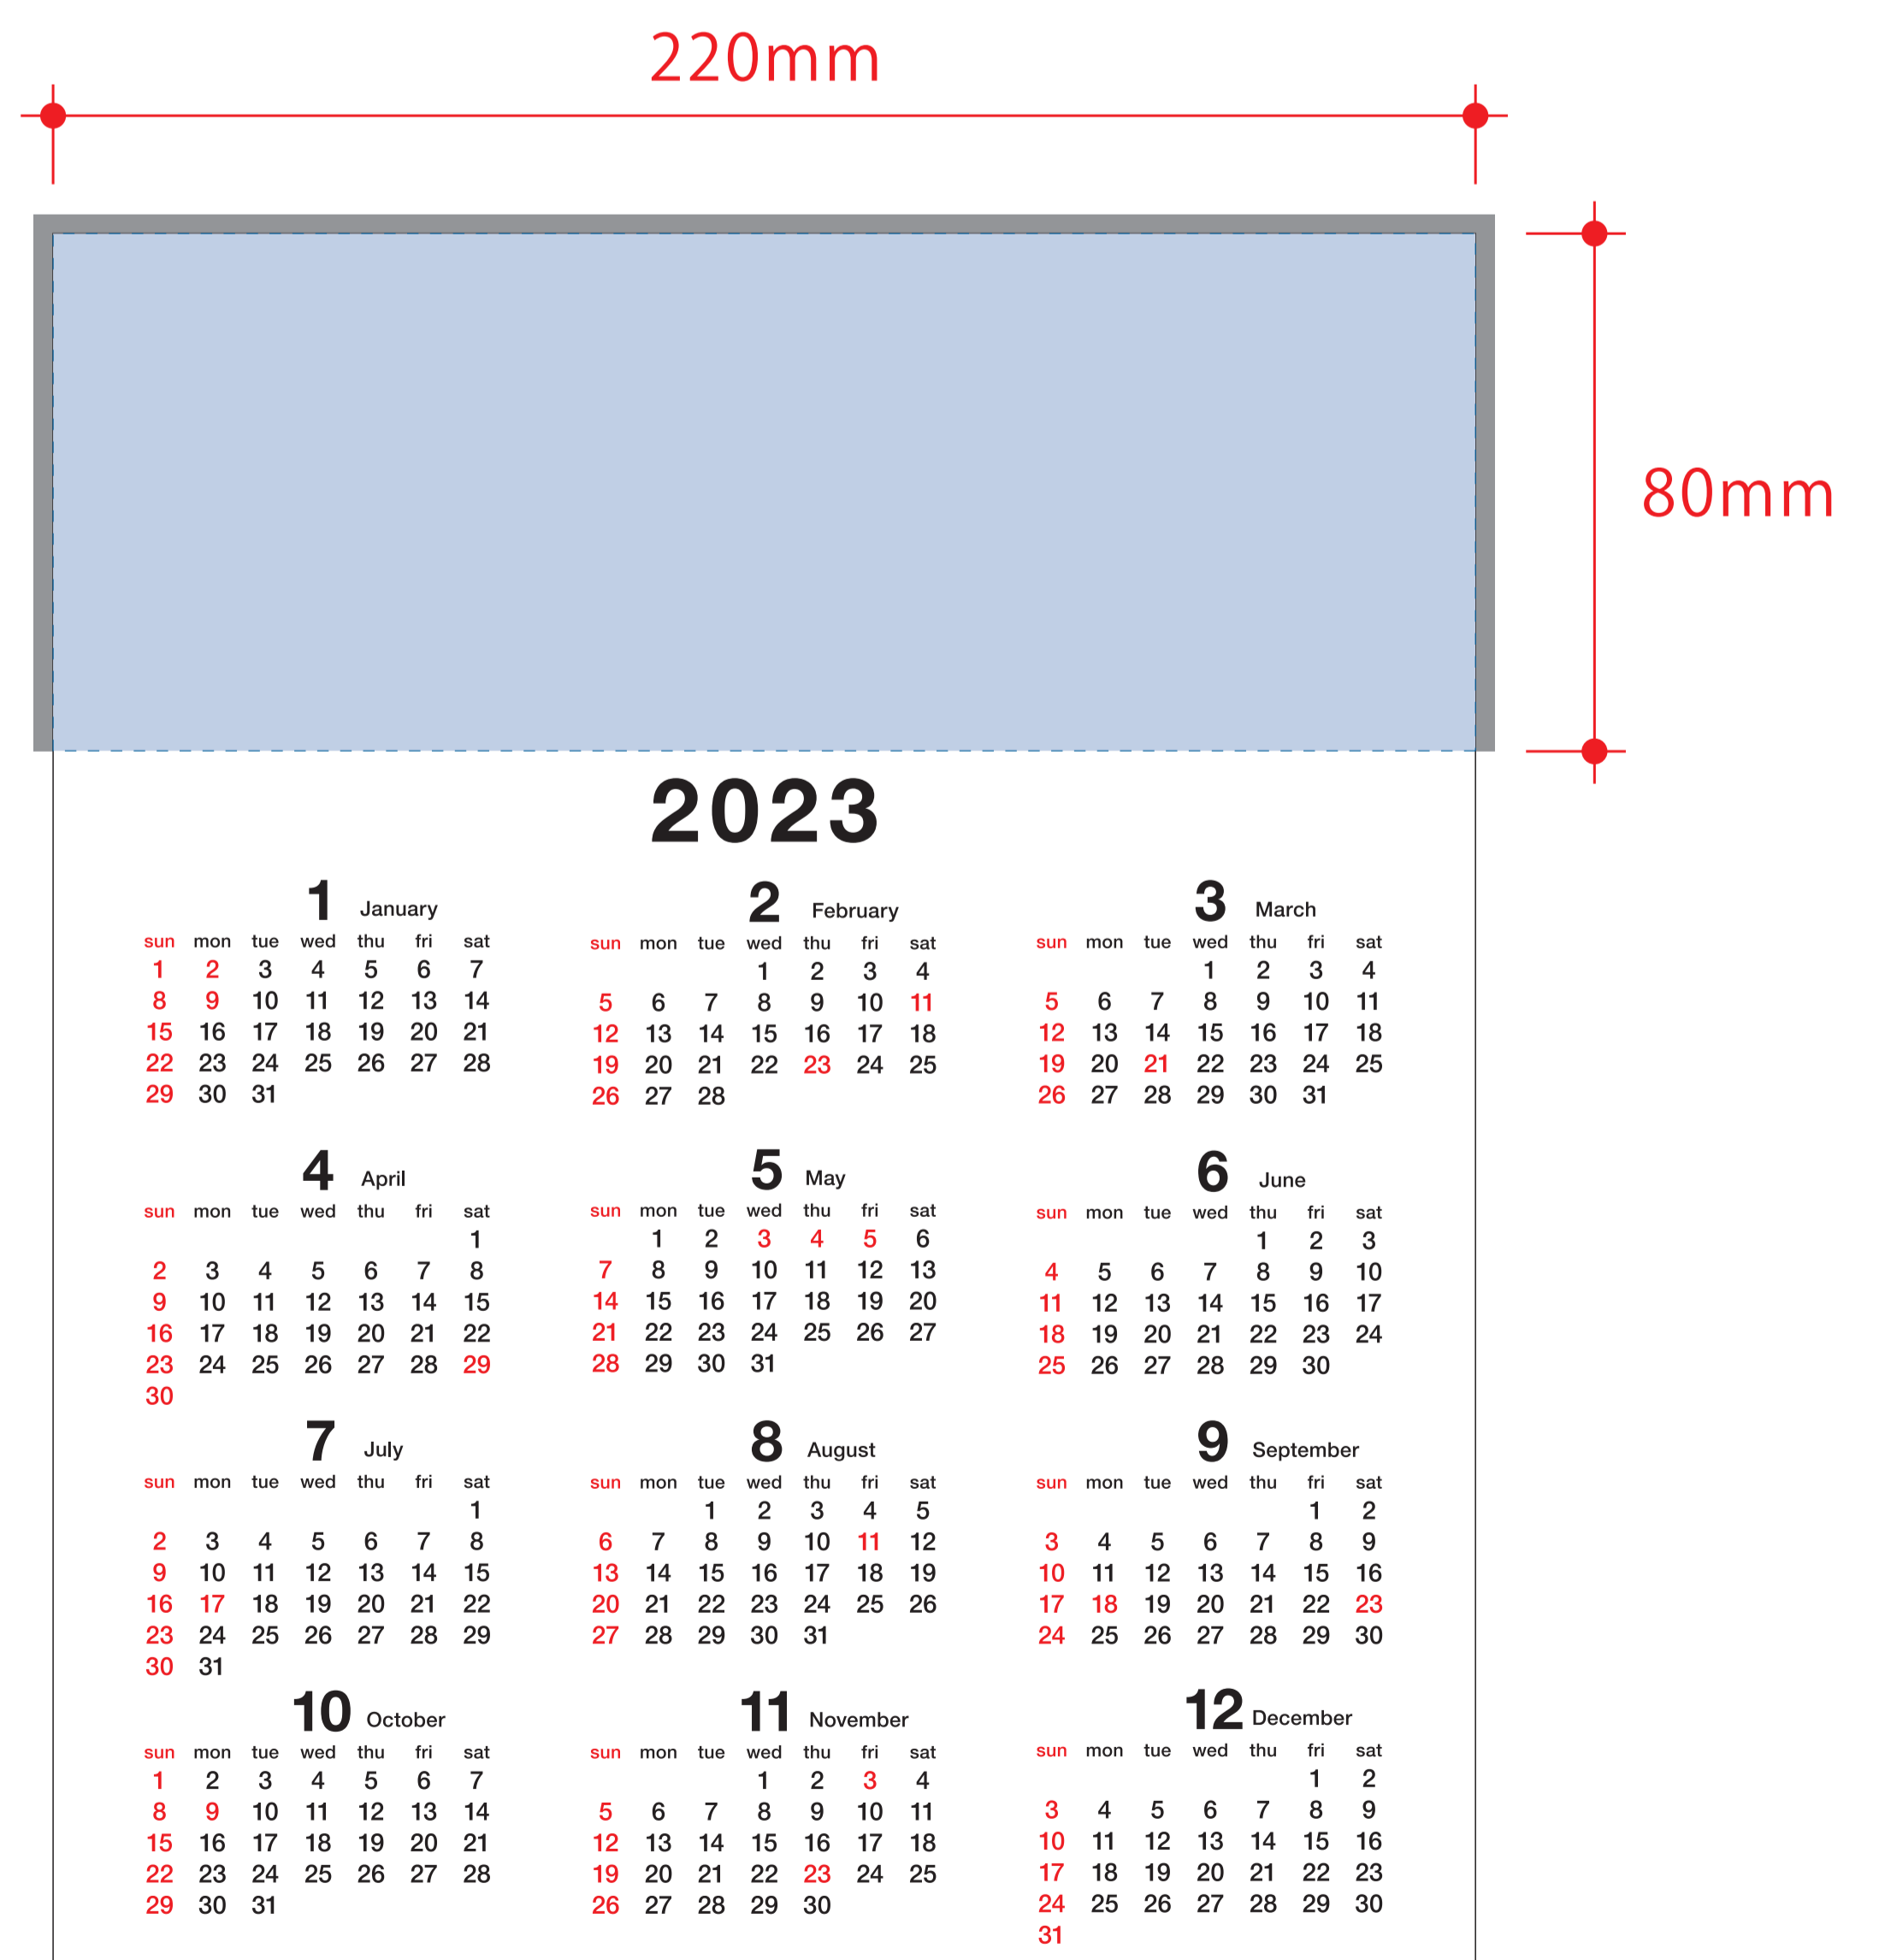

## シルク用

シルク用

デザインスペース：W250×H200(mm)  
■シルク印刷：W250×H200(mm)

## インクジェット用

インクジェット用

デザインスペース：W270×H220(mm)  
■インクジェット印刷：W270×H220(mm)

※グレー部分＝塗足し範囲（外側3mmずつ）

# カレンダー用

<横向き>

インクジェット用

※グレー部分＝塗足し範囲（外側3mmずつ）

インクジェット用

デザインスペース：W270×H70(mm)  
■インクジェット印刷：W270×H70(mm)

<縦向き>

インクジェット用

※グレー部分＝塗足し範囲（外側3mmずつ）

インクジェット用

デザインスペース：W220×H80(mm)  
■インクジェット印刷：W220×H80(mm)