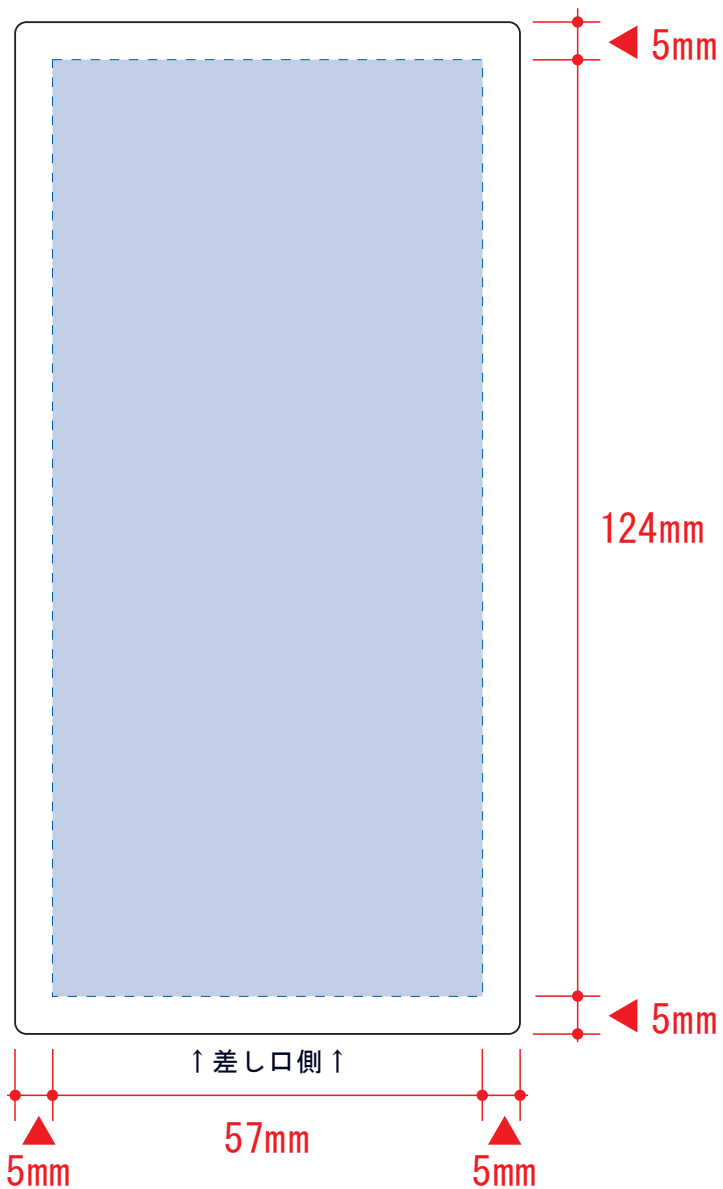

モバイルチャージャー10000 Type-C対応

- クライアント:
 - 営業担当:
 - 制作担当:
 - 受注番号:
 - 納期: 2020年00月00日
 - ロット:
 - デザインサイズ: W00mm
 - 刷り色: 1C
 - 刷り位置: 図参照
- 版下原寸サイズ

表面

裏面

デザインスペース: W57×H124 (mm)

■シルク印刷 最大範囲: W47×H114 (mm)

■パッド印刷 最大範囲: W30×H30 (mm)

■インクジェット印刷 最大範囲: W57×H124 (mm)