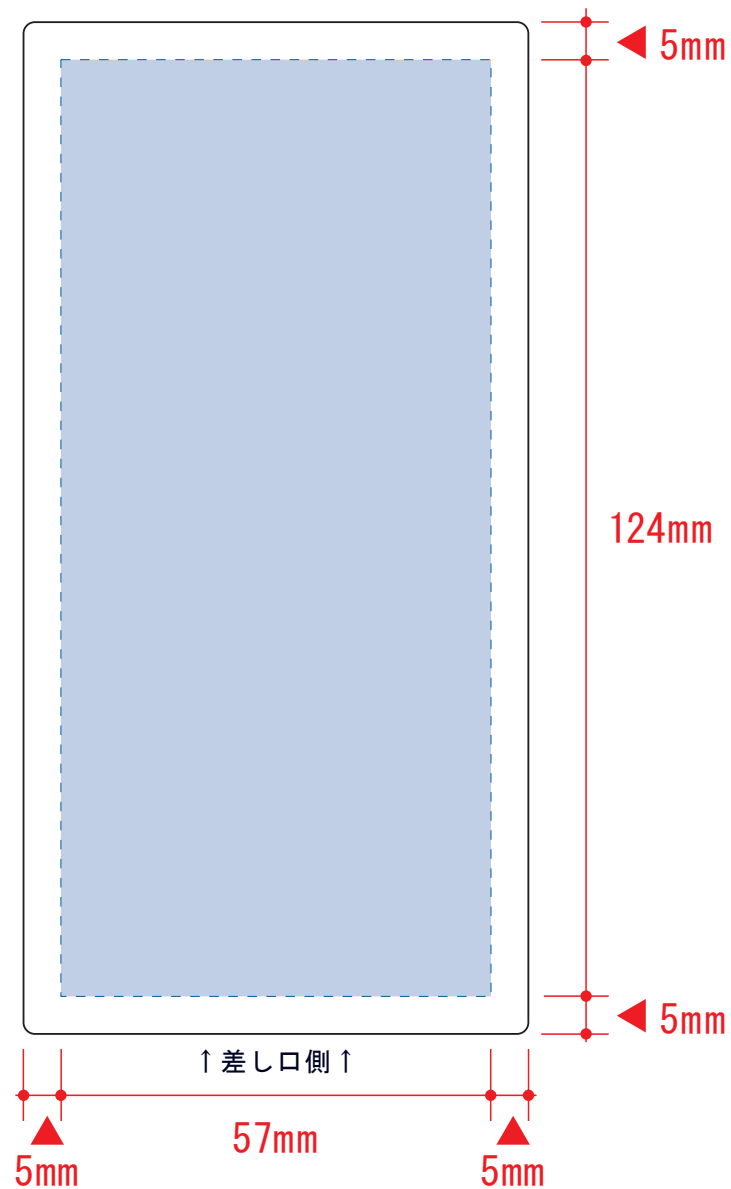

モバイルチャージャー10000 Type-C対応

- クライアント:
 - 営業担当:
 - 制作担当:
 - 受注番号:
 - 納期: 2020年00月00日
 - ロット:
 - デザインサイズ: W00mm
 - 刷り色: 1C
 - 刷り位置: 図参照
- 版下原寸サイズ

表面

裏面

デザインスペース: W57×H124 (mm)

■シルク印刷 最大範囲: W47×H114 (mm)

■パッド印刷 最大範囲: W30×H30 (mm)

■インクジェット印刷 最大範囲: W57×H124 (mm)