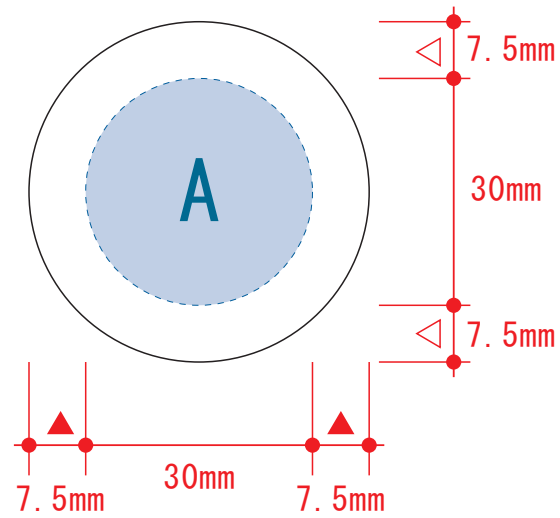

木目調サーモステンレスボトル 130ml

- クライアント：
 - 営業担当：
 - 制作担当：
 - 受注番号：
 - 納期：2020年00月00日
 - ロット：
 - デザインサイズ：W00mm
 - 刷り色：1C
 - 刷り位置：図参照
- 版下原寸サイズ

B: 1色印刷

※デザインはこのサイズ内で作成し、Bの範囲内に配置して下さい。

回転シルク用

■回転シルク印刷 最大印刷：W131×H97mm
※デザインはこの範囲内に入れて下さい。

デザインスペース：A/Φ30 (mm)、B/W141×H97 (mm)

■パッド印刷 最大範囲：A/Φ30 (mm)、B/W30×H30 (mm)

■回転シルク印刷 最大範囲：W131×H97 (mm)

■インクジェット印刷 最大範囲：A/Φ30 (mm)