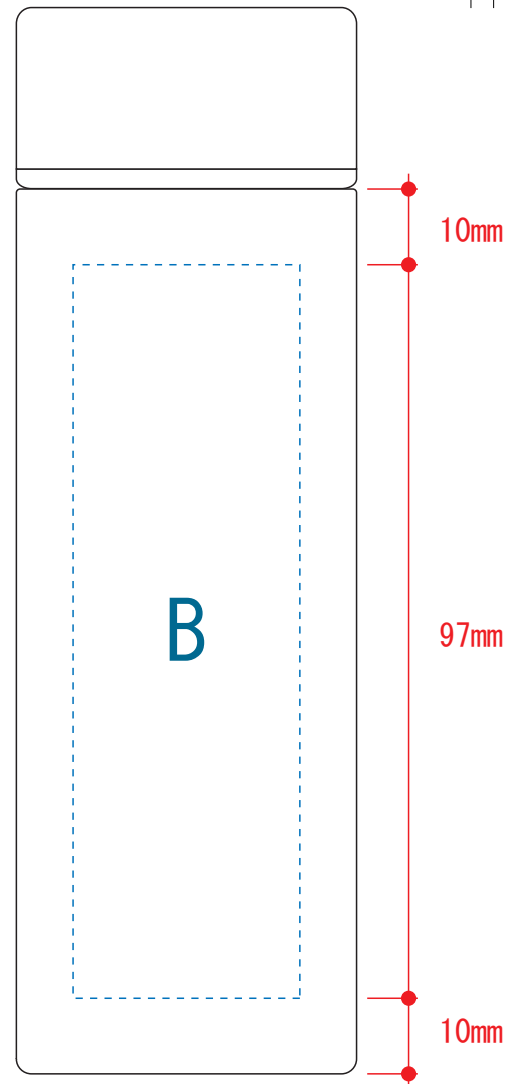

木目調サーモステンレスボトル 130ml

- クライアント：
 - 営業担当：
 - 制作担当：
 - 受注番号：
 - 納期：2020年00月00日
 - ロット：
 - デザインサイズ：W00mm
 - 刷り色：1C
 - 刷り位置：図参照
- 版下原寸サイズ

B: 1色印刷

※デザインはこのサイズ内で作成し、Bの範囲内に配置して下さい。

回転シルク用

■回転シルク印刷 最大印刷：W131×H97mm
※デザインはこの範囲内に入れて下さい。

デザインスペース：A/Φ30 (mm)、B/W141×H97 (mm)

■パッド印刷 最大範囲：A/Φ30 (mm)、B/W30×H30 (mm)

■回転シルク印刷 最大範囲：W131×H97 (mm)

■インクジェット印刷 最大範囲：A/Φ30 (mm)