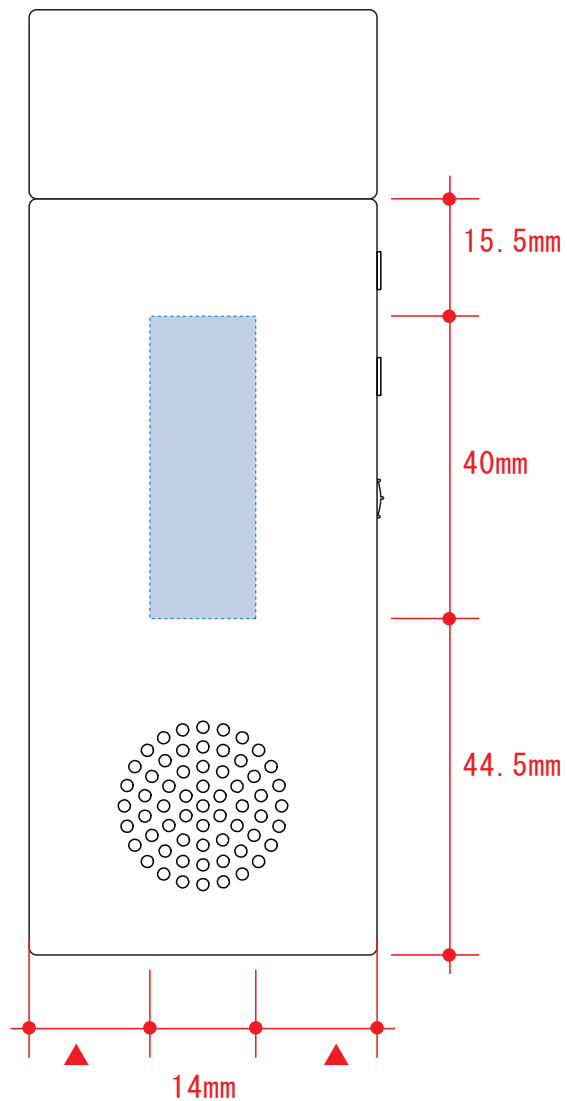

TS-1598 立てておけるラジオ付トーチライト

- クライアント :
- ロット :
- デザインサイズ : W000mm
- 印刷色 :
- 刷り位置 : 図内に配置した通り
版下は原寸サイズで作成してください。

注意事項

- 実線 0.3mm 以上、ヌキ線 1mm 以上での線幅で作成を推奨します。推奨値以下の線については全て印刷出たなりでご了承ください。
 - 画像データはリンクにせず、必ず<埋め込み>にしてください。
 - 脇や端から 30mm 以内の位置は指定できません。
 - 1色印刷のデータは黒1色 (K100%) の 600dpi 以上で作成してください。
 - フルカラー印刷のデータは CMYK モードの 350dpi 以上で作成してください。
- 【Photoshop をご使用の方】
- 文字は必ず<ラスタライズ>してください。
- 【Illustrator をご使用の方】
- 文字は必ず<アウトライン化>してください。
 - 線や図形も全て<アウトライン化>してください。
 - 特殊効果を使用した場合は、アピアランスの分割を行うか、ラスタライズしてください。

レイアウト可能範囲 : W14×H40 (mm)

■パッド印刷 最大範囲 : W14×H40 (mm)