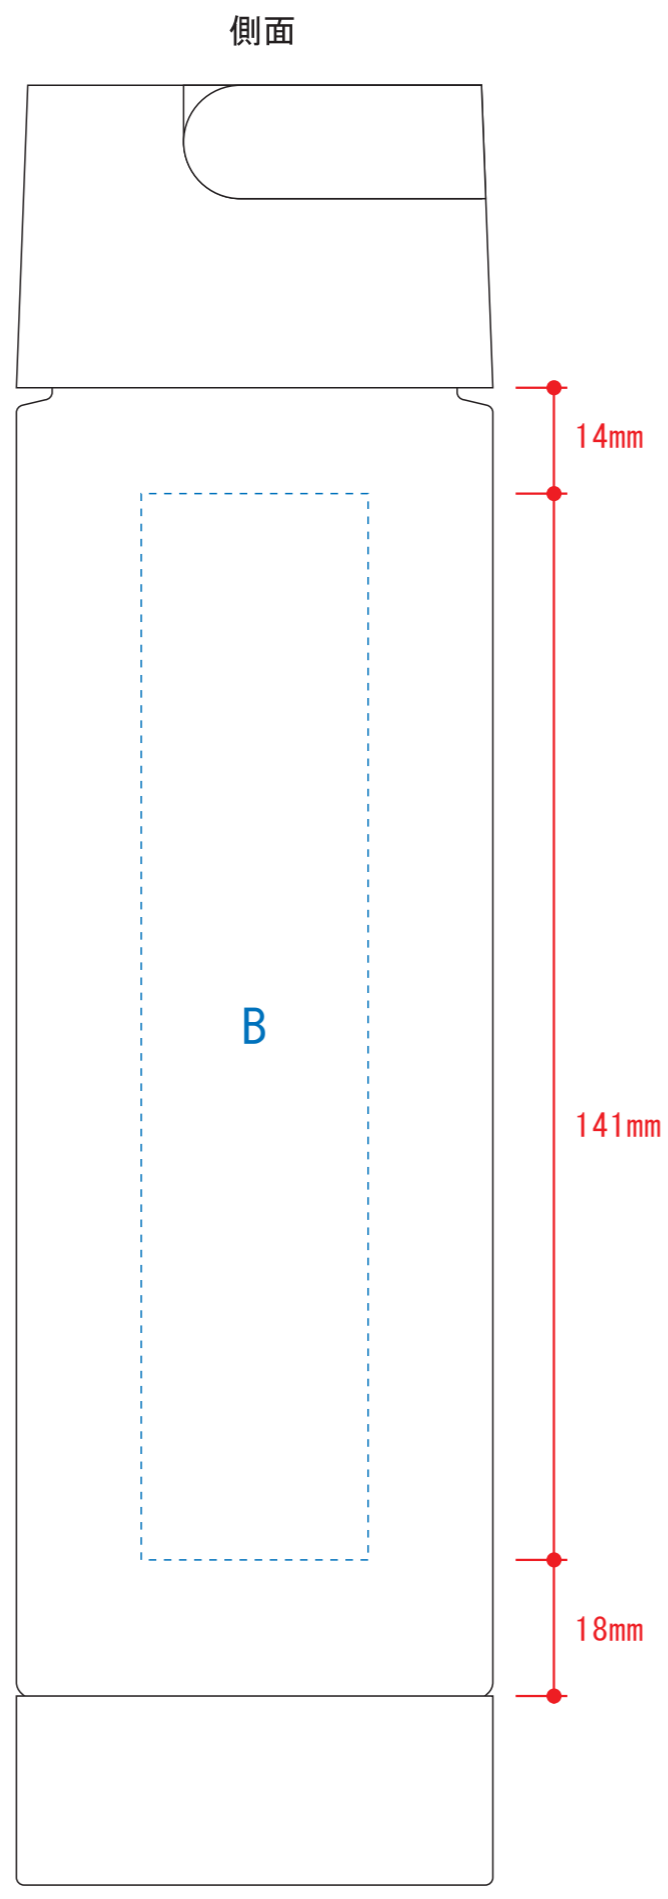

# ハンドル付クリアボトル550ml

- クライアント:
  - 営業担当:
  - 制作担当:
  - 受注番号:
  - 納期: 2020年00月00日
  - ロット:
  - デザインサイズ: W000mm
  - 刷り色: 1C
  - 刷り位置: 図参照
- 版下原寸サイズ

## 回転シルク用

■回転シルク印刷 最大範囲: W190×H141 (mm)  
※デザインはこの範囲内に入れてください。

## B: 1色印刷

※デザインはこのサイズ内で作成し、  
Bの範囲内に配置してください。

デザインスペース: A/φ34 (mm)  
B/W190×H141 (mm)

- パッド印刷 最大範囲: A/φ30 (mm)  
B/W30×H30 (mm)
- 回転シルク印刷 最大範囲: B/W190×H141 (mm)
- シルク印刷 最大範囲: A/φ34 (mm)
- インクジェット印刷 最大範囲: A/φ34 (mm)