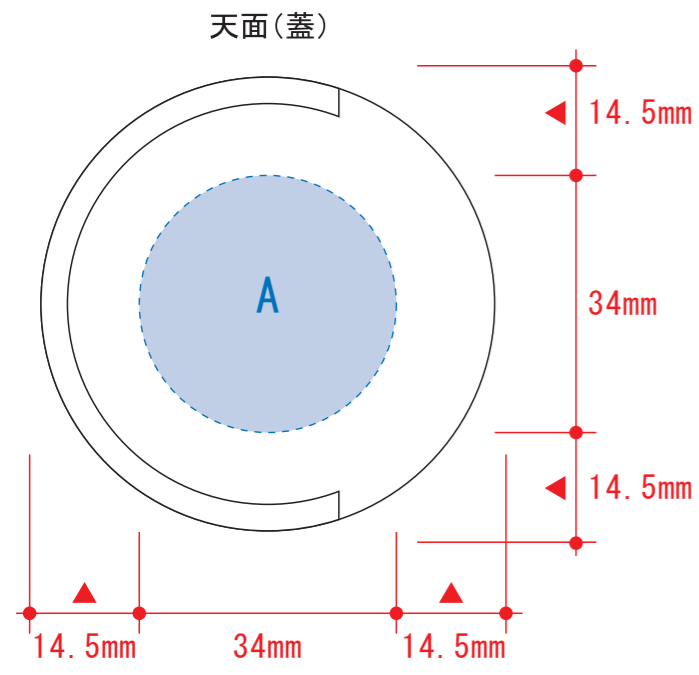

# ハンドル付クリアボトル550ml

- クライアント:
  - 営業担当:
  - 制作担当:
  - 受注番号:
  - 納期: 2020年00月00日
  - ロット:
  - デザインサイズ: W000mm
  - 刷り色: 1C
  - 刷り位置: 図参照
- 版下原寸サイズ

## 回転シルク用

■回転シルク印刷 最大範囲: W190×H141 (mm)  
※デザインはこの範囲内に入れてください。

## B: 1色印刷

※デザインはこのサイズ内で作成し、  
Bの範囲内に配置してください。

デザインスペース: A/φ34 (mm)  
B/W190×H141 (mm)

- パッド印刷 最大範囲: A/φ30 (mm)  
B/W30×H30 (mm)
- 回転シルク印刷 最大範囲: B/W190×H141 (mm)
- シルク印刷 最大範囲: A/φ34 (mm)
- インクジェット印刷 最大範囲: A/φ34 (mm)