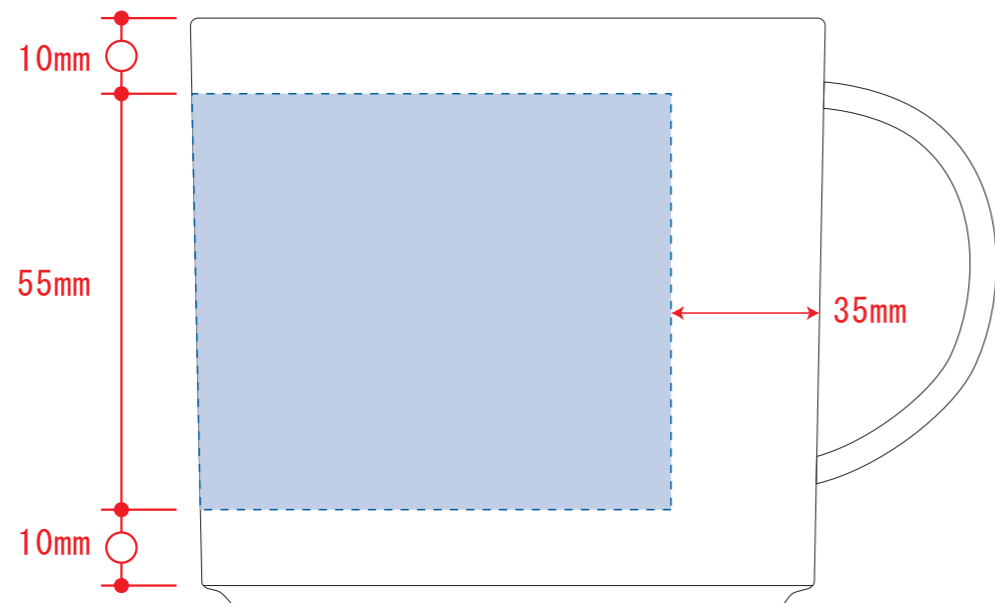

# バンブーマグカップ

- クライアント:
  - 営業担当:
  - 制作担当:
  - 受注番号:
  - 納期: 2022年00月00日
  - ロット:
  - デザインサイズ: W000mm
  - 刷り色: 1C
  - 刷り位置: 図参照
- 版下原寸サイズ

回転シルク用

※ベタ不可

レイアウト可能範囲: W166 × H55 (mm)

■回転シルク印刷 最大範囲: W166 × H55 (mm)

■パット印刷 最大範囲: W30 × H30 (mm) ※パッドでのベタの多いデザインは控えてください。