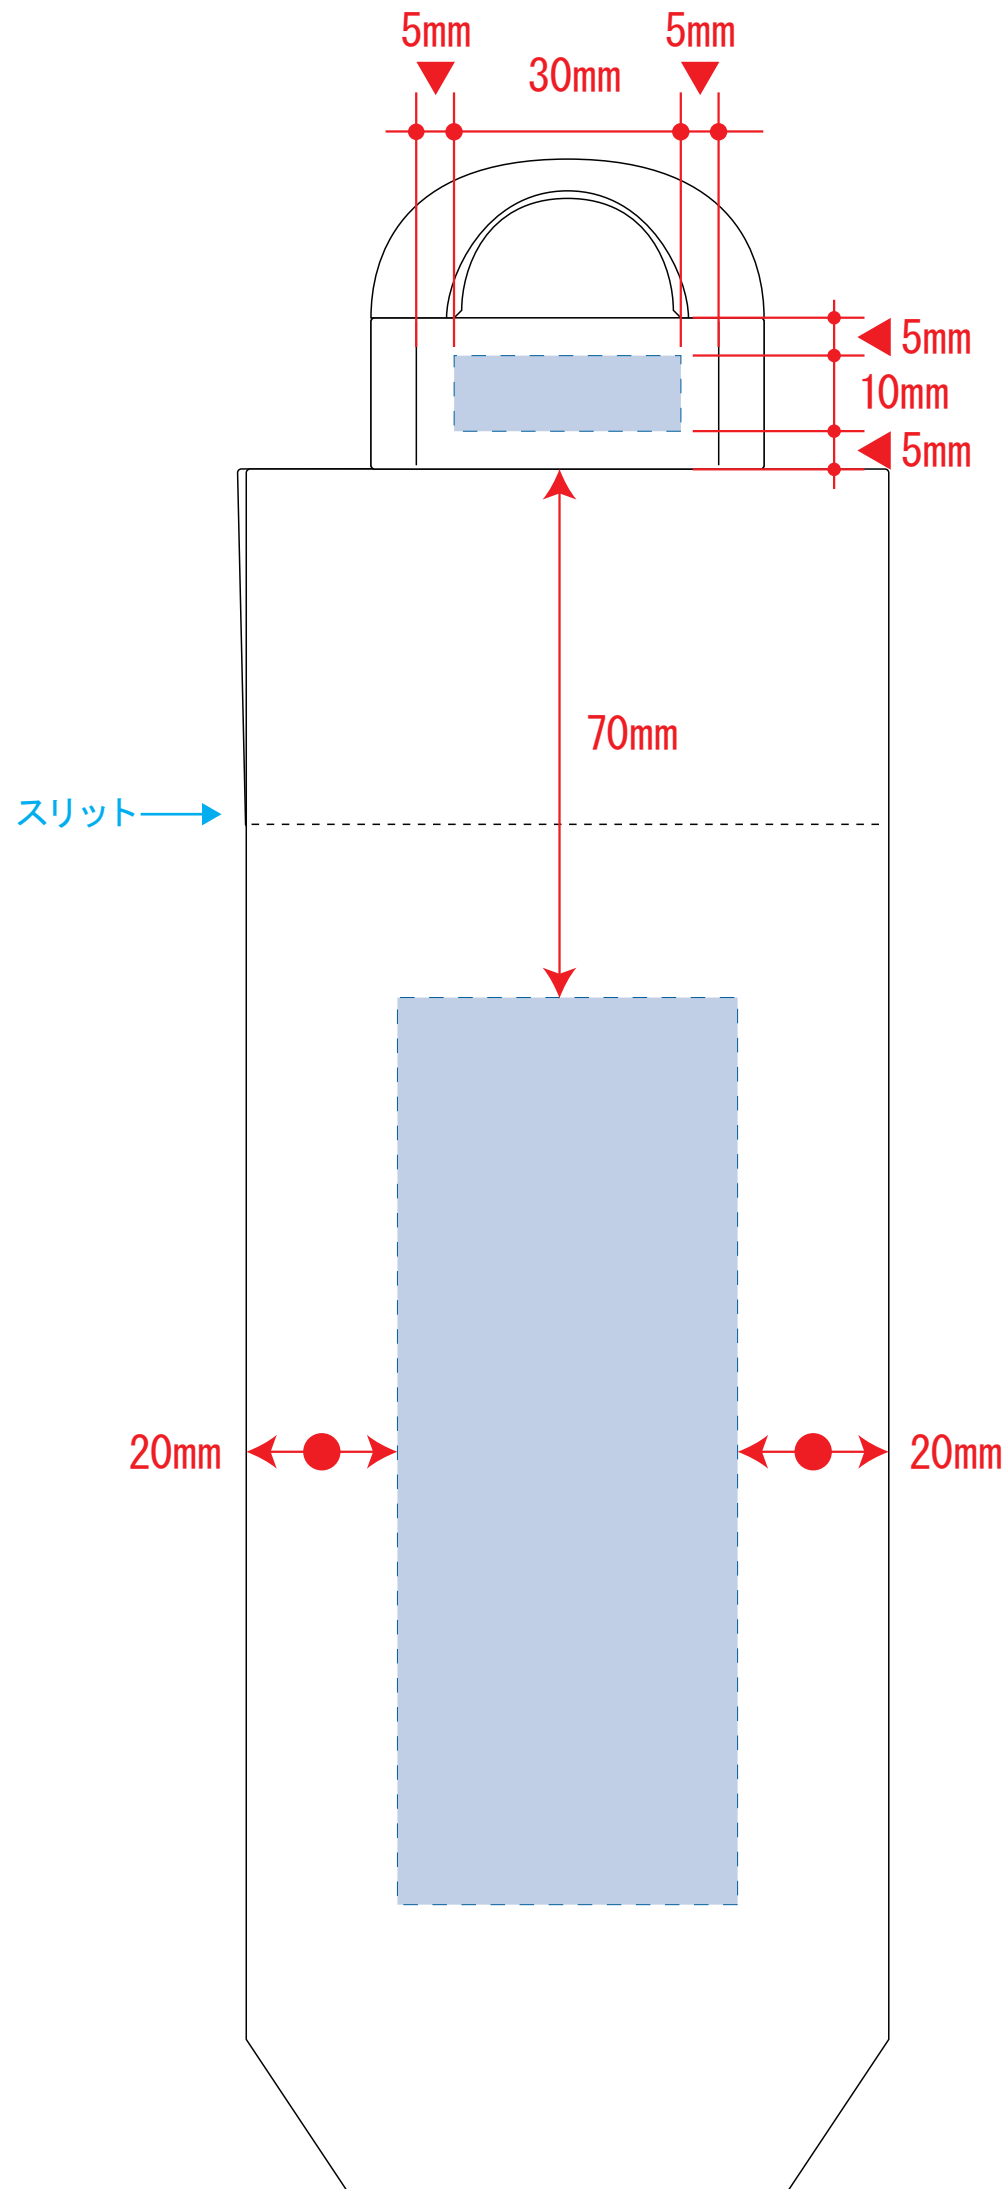

TS-1406 ハンガーグリップUV折りたたみ傘

- クライアント：
- ロット：
- デザインサイズ：W000mm
- 印刷色：
- 刷り位置：図内に配置した通り
版下は原寸サイズで作成してください。

注意事項

- 実線 0.3mm 以上、ヌキ線 1mm 以上での線幅で作成を推奨します。推奨値以下の線については全て印刷出たなりでご了承ください。
 - 画像データはリンクにせず、必ず<埋め込み>にしてください。
 - 脇や端から 30mm 以内の位置は指定できません。
 - 1色印刷のデータは黒1色 (K100%) の 600dpi 以上で作成してください。
 - フルカラー印刷のデータは CMYK モードの 350dpi 以上で作成してください。
- 【Photoshop をご使用の方】
- 文字は必ず<ラスタライズ>してください。
- 【Illustrator をご使用の方】
- 文字は必ず<アウトライン化>してください。
 - 線や図形も全て<アウトライン化>してください。
 - 特殊効果を使用した場合は、アピアランスの分割を行うか、ラスタライズしてください。

※裏面印刷不可

レイアウト可能範囲：手元／W30×H10 (mm)
袋／W45×H120 (mm)

■シルク印刷 最大範囲：袋／W45×H120 (mm)

■パッド印刷 最大範囲：手元／W30×H10 (mm)