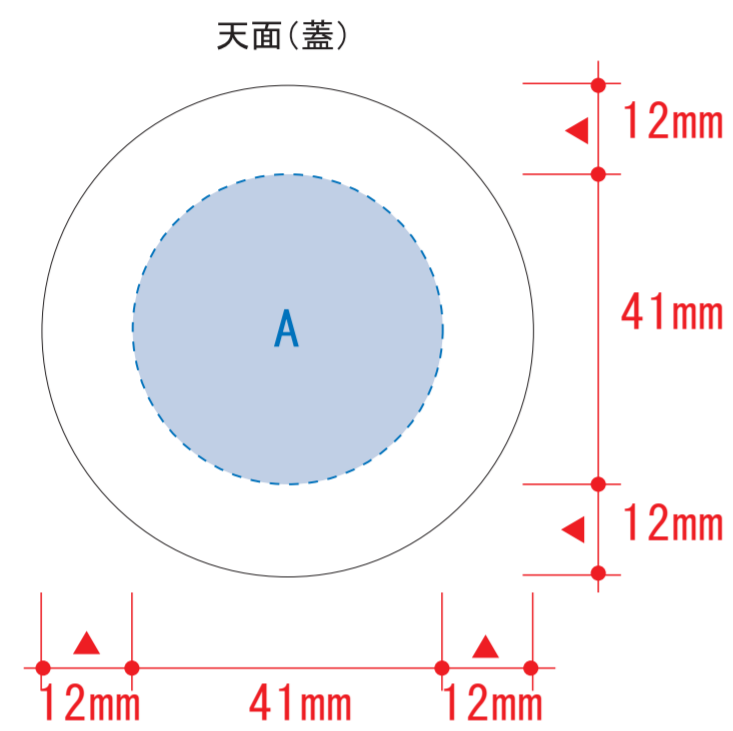

木目調サーモステンレスボトル450ml

- クライアント:
 - 営業担当:
 - 制作担当:
 - 受注番号:
 - 納期: 2018年00月00日
 - ロット:
 - デザインサイズ: W000mm
 - 刷り色: 1C
 - 刷り位置: 図参照
- 版下原寸サイズ

回転シルク用

※デザインはこの範囲内に入れて下さい。

レイアウト可能範囲: A/φ41 (mm)

B/W204×H162 (mm)

■パッド印刷 最大範囲: A/φ41 (mm) B/W25×H45 (mm)

■回転シルク印刷 最大範囲: B/W194×H162 (mm)