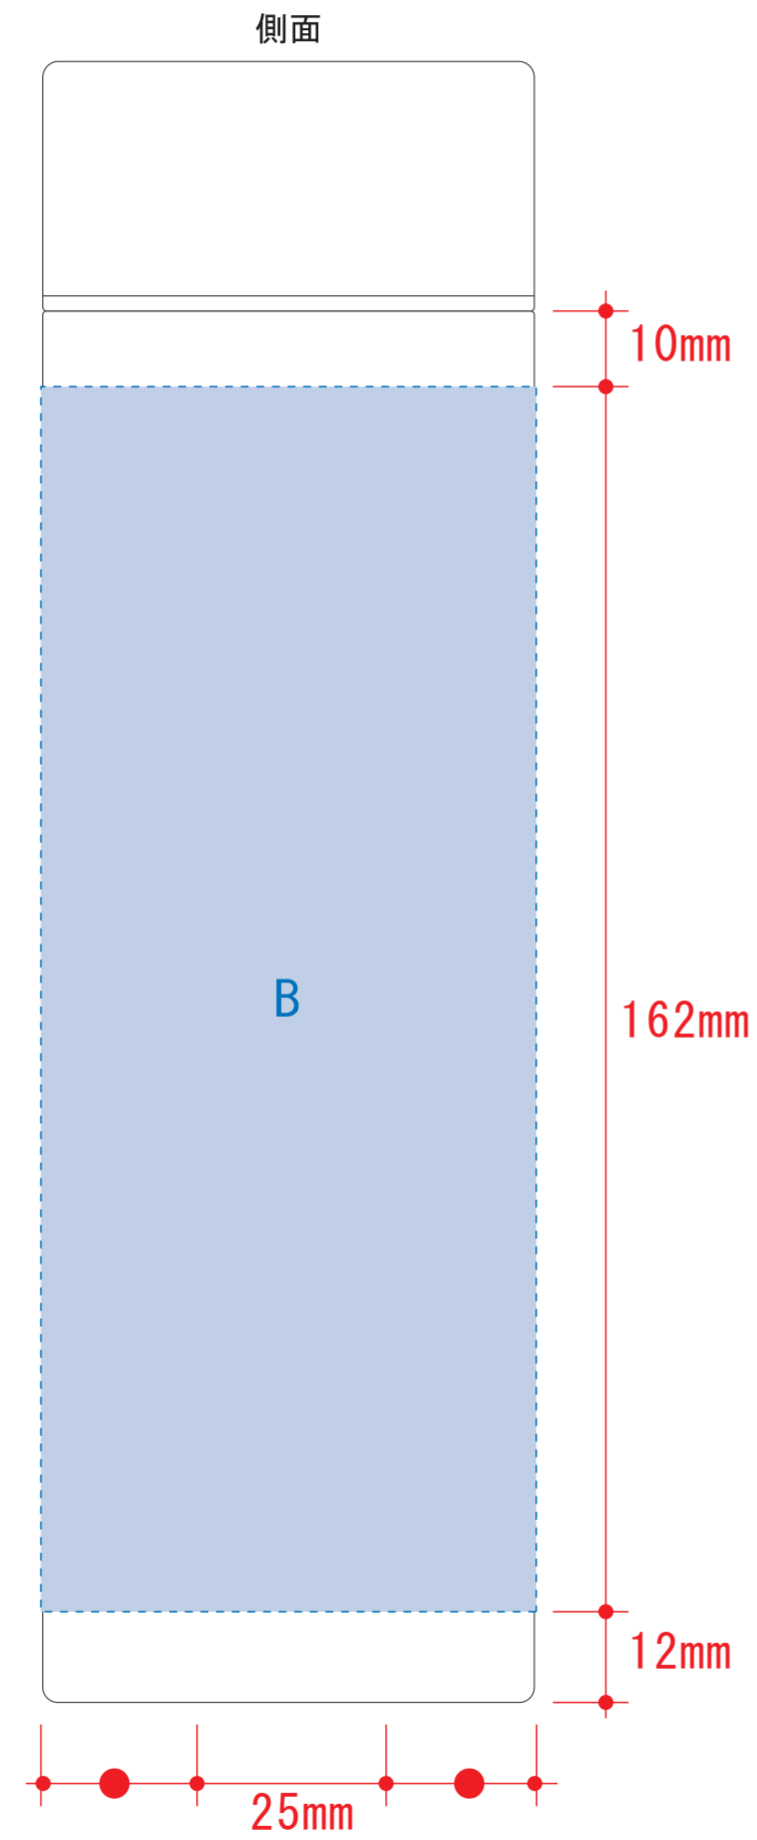

木目調サーモステンレスボトル450ml

- クライアント:
 - 営業担当:
 - 制作担当:
 - 受注番号:
 - 納期: 2018年00月00日
 - ロット:
 - デザインサイズ: W000mm
 - 刷り色: 1C
 - 刷り位置: 図参照
- 版下原寸サイズ

回転シルク用

※デザインはこの範囲内に入れて下さい。

レイアウト可能範囲: A/φ41 (mm)

B/W204×H162 (mm)

■パッド印刷 最大範囲: A/φ41 (mm) B/W25×H45 (mm)

■回転シルク印刷 最大範囲: B/W194×H162 (mm)