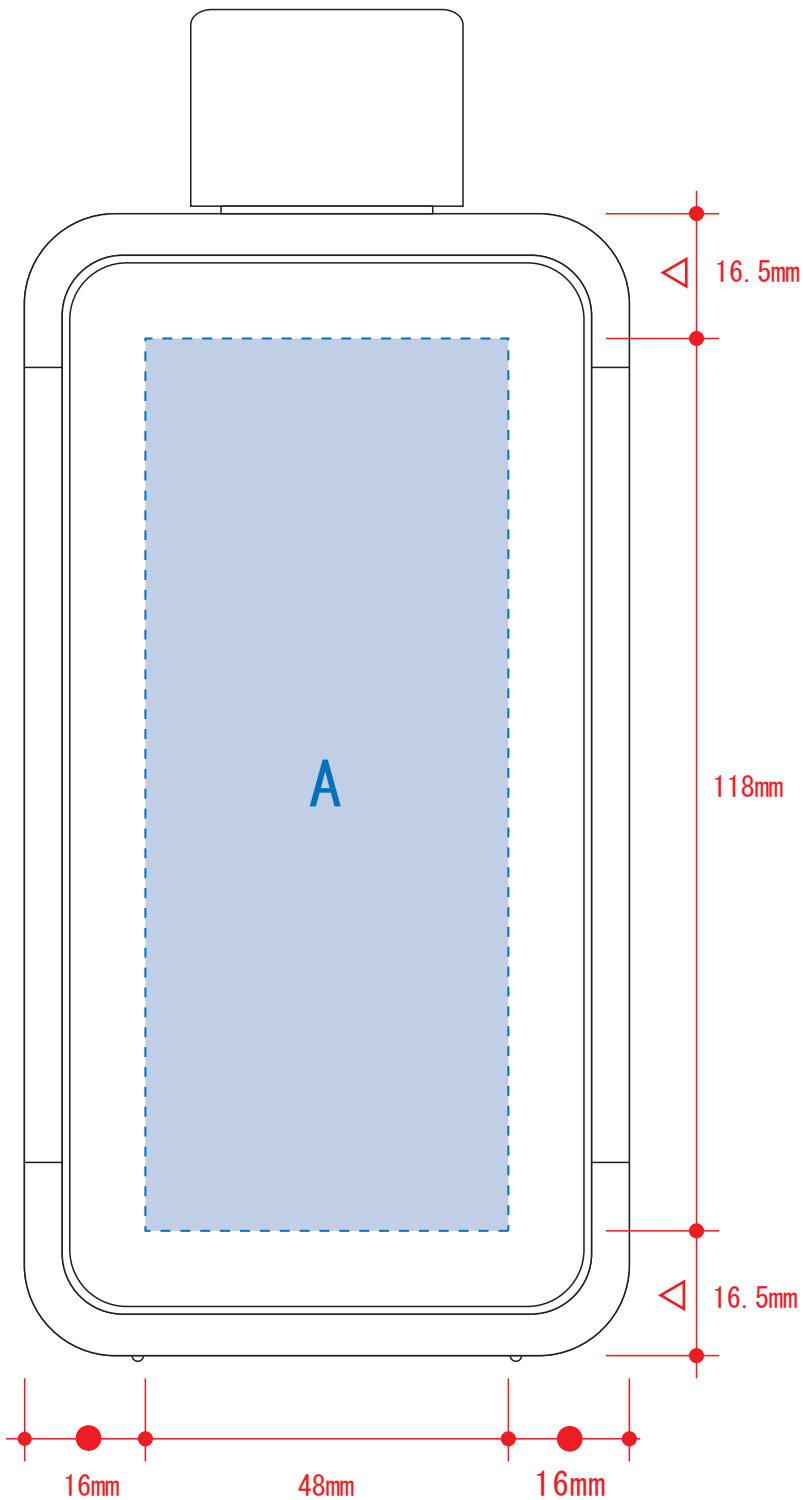

フレームスクエアボトル

- クライアント：
 - 営業担当：
 - 制作担当：
 - 受注番号：
 - 納期：2019年00月00日
 - ロット：
 - デザインサイズ：W000mm
 - 刷り色：1C
 - 刷り位置：図参照
- 版下原寸サイズ

正面

側面

デザインスペース：A/W48×H118 (mm)、B/W20×H85 (mm)

■シルク印刷 最大範囲：A/W48×H118 (mm)、B/W20×H85 (mm)

■パッド印刷 最大範囲：A/W40×H15 (mm)、B/W15×H40 (mm)

■インクジェット印刷 最大範囲：A/W48×H118 (mm)、B/W20×H85 (mm)