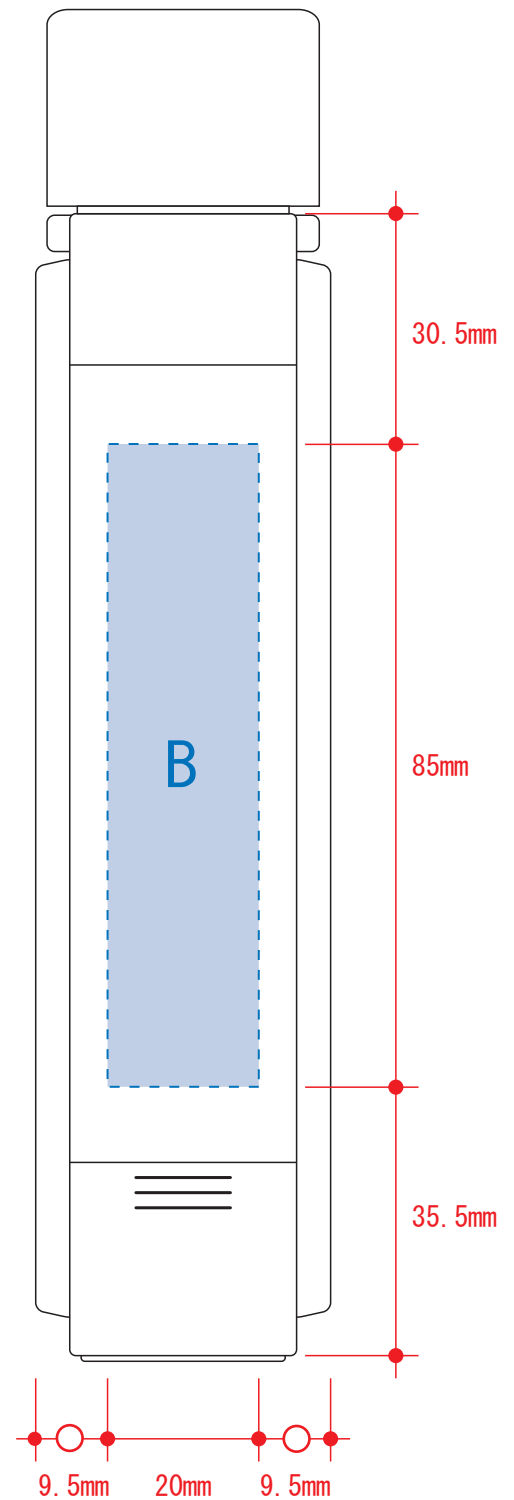

フレームスクエアボトル

- クライアント：
 - 営業担当：
 - 制作担当：
 - 受注番号：
 - 納期：2019年00月00日
 - ロット：
 - デザインサイズ：W000mm
 - 刷り色：1C
 - 刷り位置：図参照
- 版下原寸サイズ

正面

側面

デザインスペース：A/W48×H118 (mm)、B/W20×H85 (mm)

■シルク印刷 最大範囲：A/W48×H118 (mm)、B/W20×H85 (mm)

■パッド印刷 最大範囲：A/W40×H15 (mm)、B/W15×H40 (mm)

■インクジェット印刷 最大範囲：A/W48×H118 (mm)、B/W20×H85 (mm)