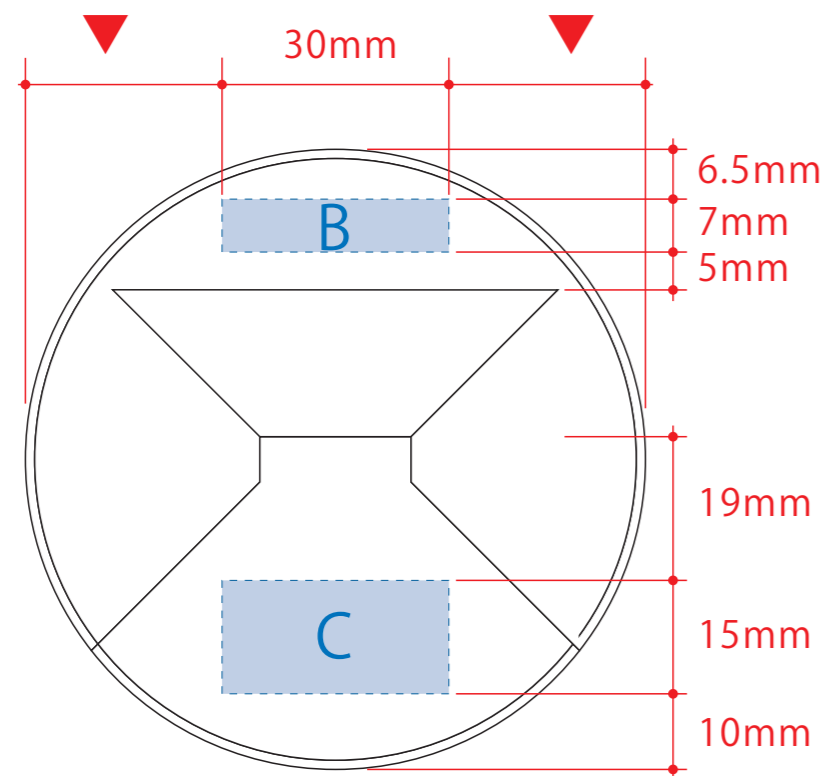

カスタムデザインタンブラーFC 500ml

(キャップ部分)

- クライアント:
 - 営業担当:
 - 制作担当:
 - 受注番号:
 - 納期: 2015年00月00日
 - ロット:
 - デザインサイズ: W000mm
 - 刷り色: 1C
 - 刷り位置: 図参照
- 版下原寸サイズ

レイアウト可能範囲: A / W205×H145 (mm)
 B / W30×H7 (mm)
 C / W30×H15 (mm)
 D / W249×H161 (mm)

■パッド印刷 最大範囲: A / W30×H45 (mm)
 B / W30×H7 (mm)
 C / W30×H15 (mm)

■カスタム台紙 最大範囲: D / W249×H161 (mm)

カスタムデザインタンブラーFC 500ml 台紙

(キャップ部分)

- クライアント:
 - 営業担当:
 - 制作担当:
 - 受注番号:
 - 納期: 2015年00月00日
 - ロット:
 - デザインサイズ: W000mm
 - 刷り色: 1C
 - 刷り位置: 図参照
- 版下原寸サイズ

※ — 黒の実線が仕上がりの型です。

※重要な情報はこの [] の中に収まるようにレイアウトしてください。

※エンドレス柄等のデザインは [] のエリアまでレイアウトしてください。