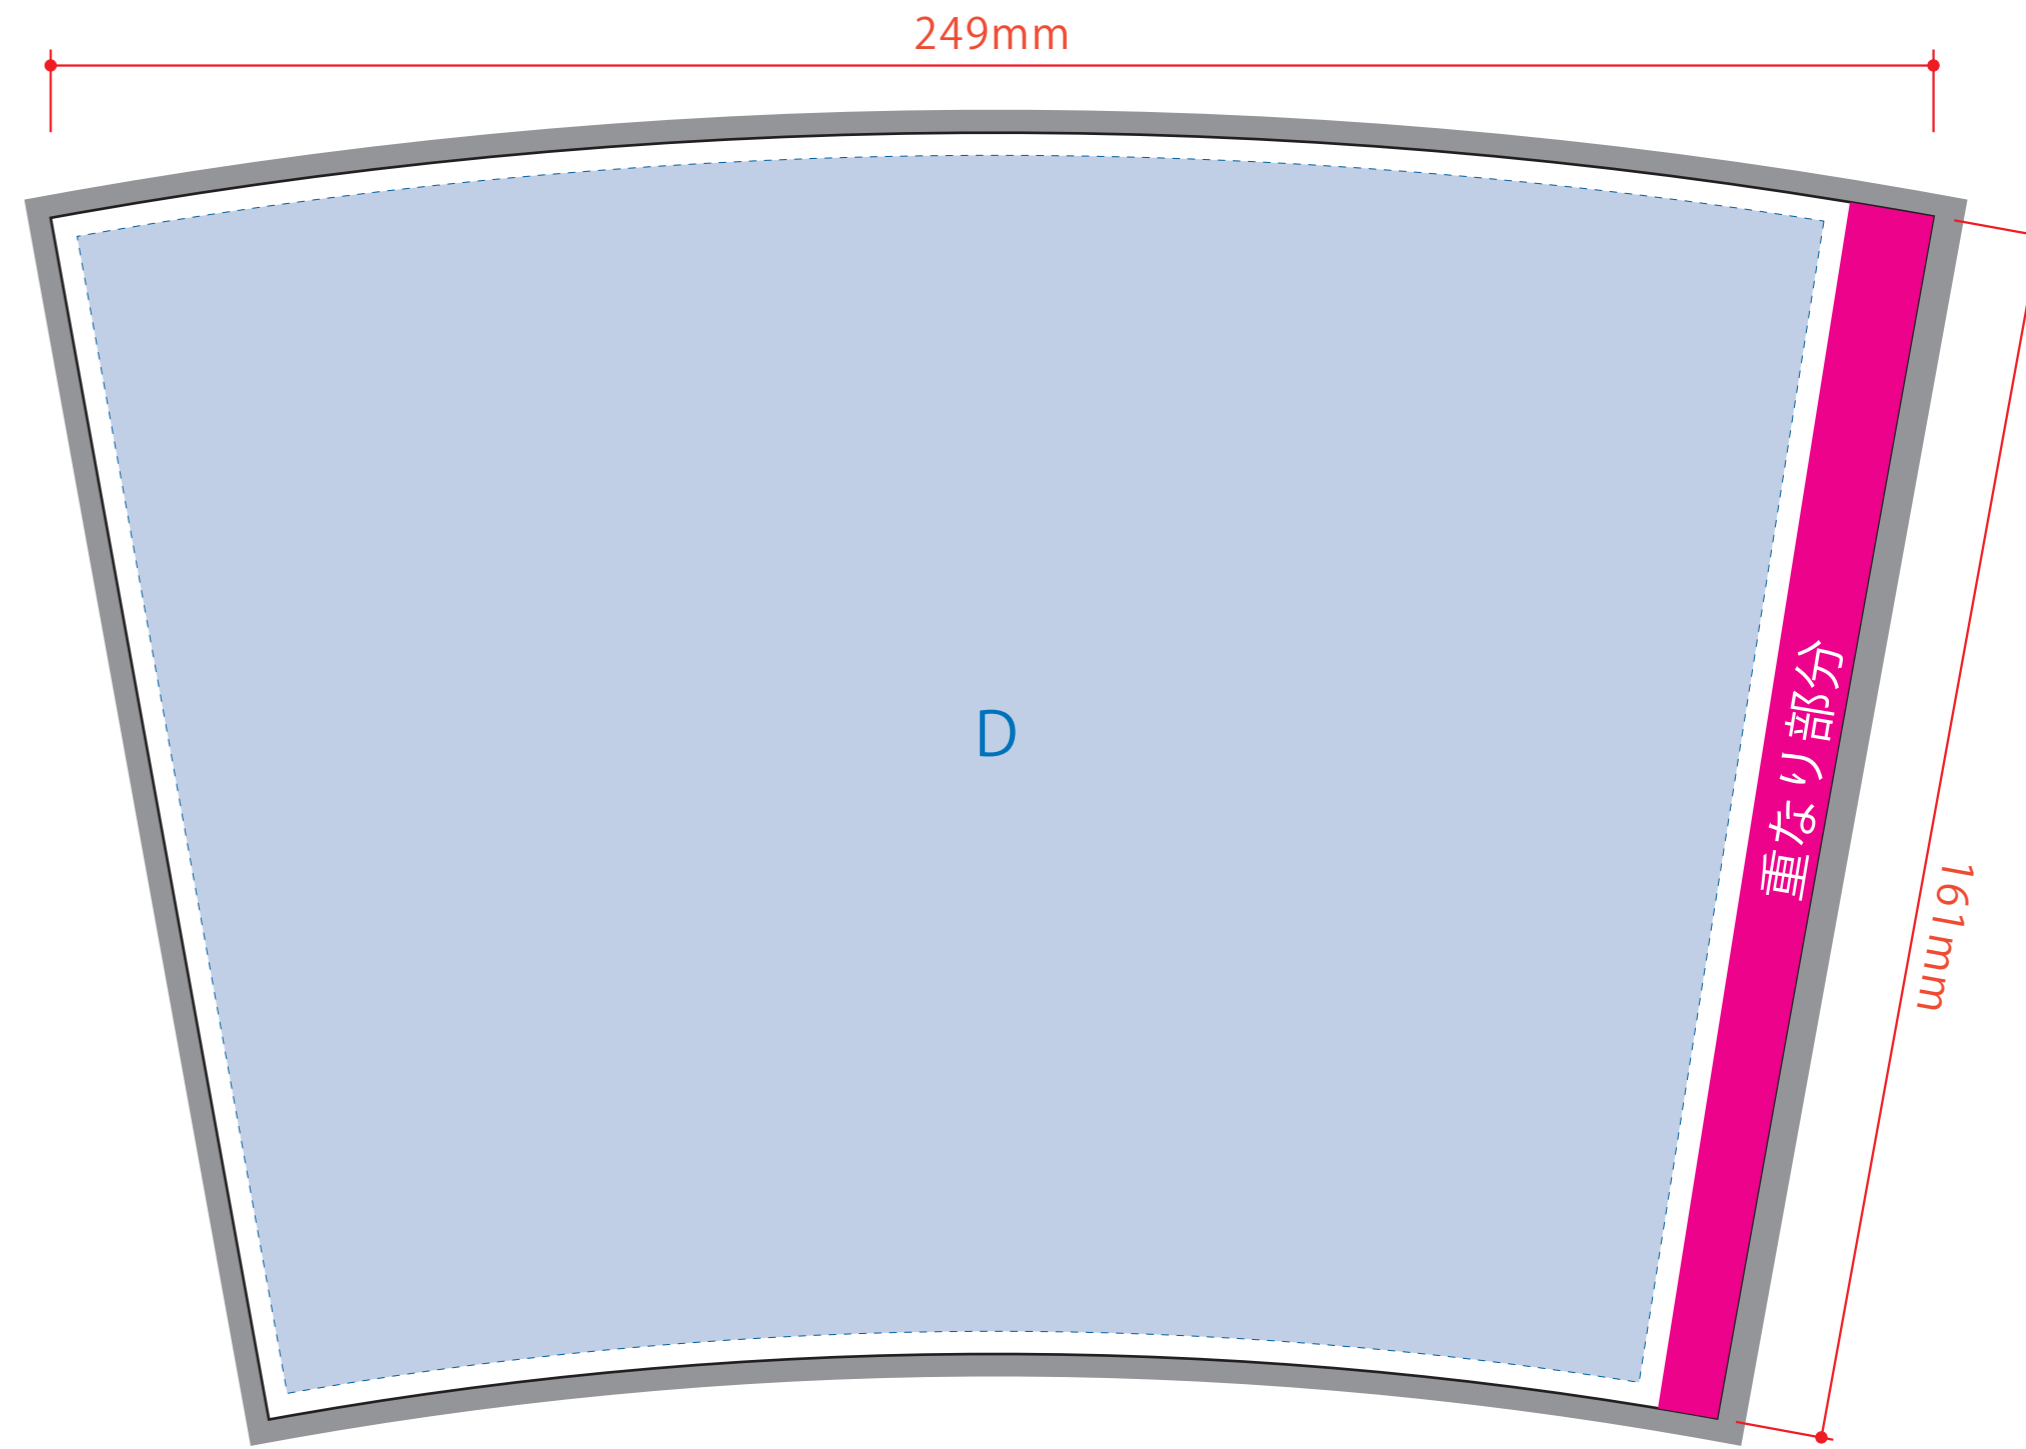

カスタムデザインタンブラーFC 500ml

(キャップ部分)

- クライアント:
 - 営業担当:
 - 制作担当:
 - 受注番号:
 - 納期: 2015年00月00日
 - ロット:
 - デザインサイズ: W000mm
 - 刷り色: 1C
 - 刷り位置: 図参照
- 版下原寸サイズ

レイアウト可能範囲: A / W205×H145 (mm)
 B / W30×H7 (mm)
 C / W30×H15 (mm)
 D / W249×H161 (mm)

■パッド印刷 最大範囲: A / W30×H45 (mm)
 B / W30×H7 (mm)
 C / W30×H15 (mm)

■カスタム台紙 最大範囲: D / W249×H161 (mm)

カスタムデザインタンブラーFC 500ml 台紙

(キャップ部分)

- クライアント:
 - 営業担当:
 - 制作担当:
 - 受注番号:
 - 納期: 2015年00月00日
 - ロット:
 - デザインサイズ: W000mm
 - 刷り色: 1C
 - 刷り位置: 図参照
- 版下原寸サイズ

※ — 黒の実線が仕上がりの型です。

※重要な情報はこの [] の中に収まるようにレイアウトしてください。

※エンドレス柄等のデザインは [] のエリアまでレイアウトしてください。