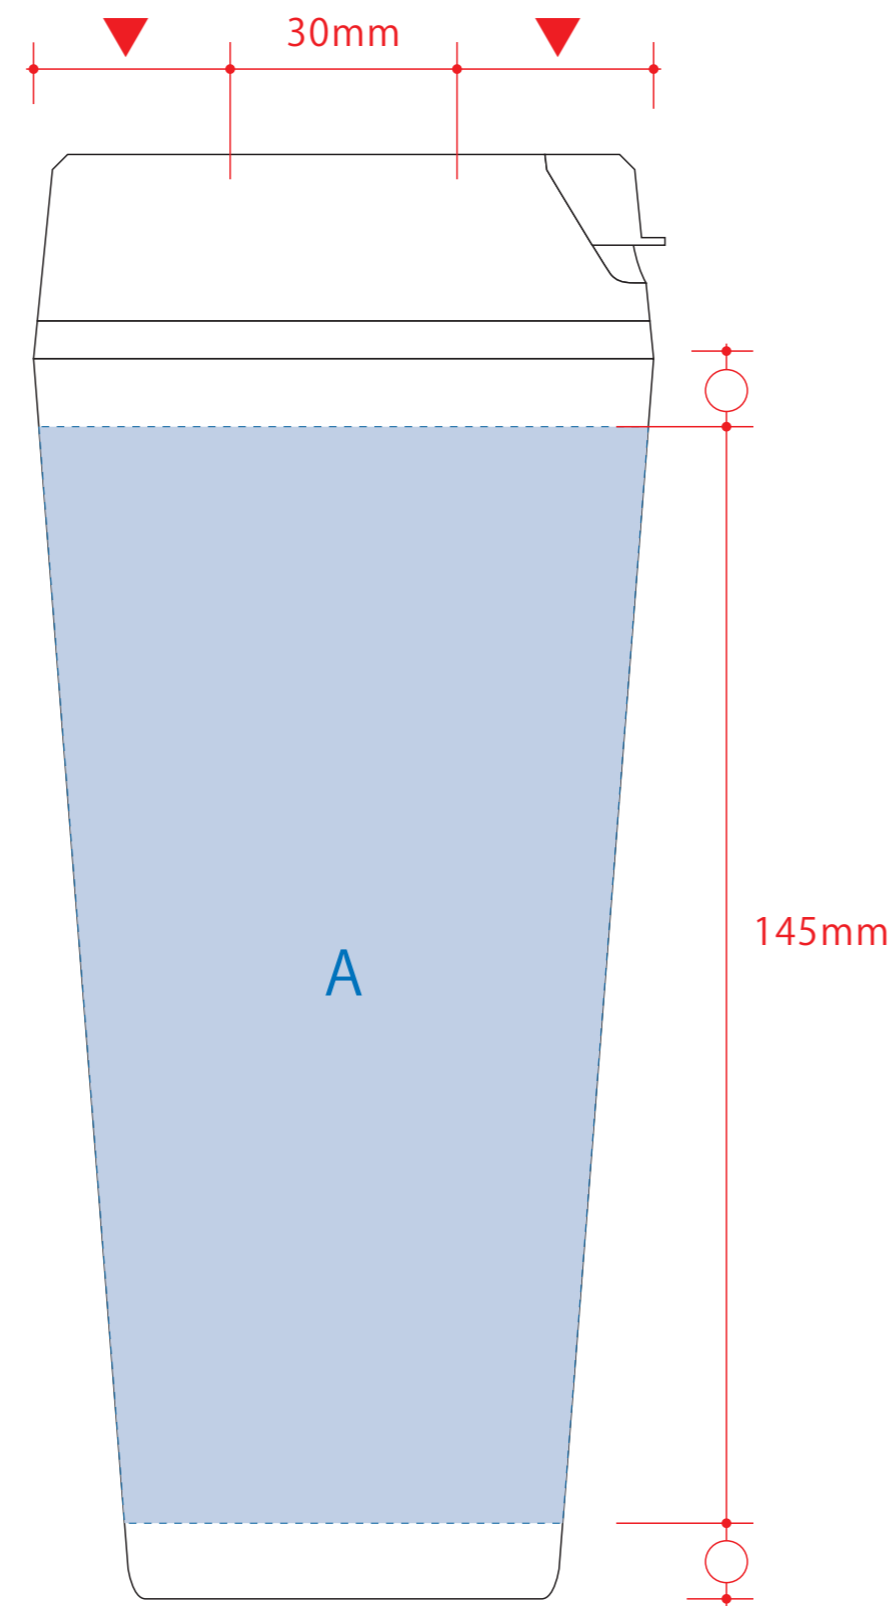

カスタムデザインタンブラーFC 500ml

(キャップ部分)

- クライアント:
 - 営業担当:
 - 制作担当:
 - 受注番号:
 - 納期: 2015年00月00日
 - ロット:
 - デザインサイズ: W000mm
 - 刷り色: 1C
 - 刷り位置: 図参照
- 版下原寸サイズ

レイアウト可能範囲: A / W205×H145 (mm)
 B / W30×H7 (mm)
 C / W30×H15 (mm)
 D / W249×H161 (mm)

■パッド印刷 最大範囲: A / W30×H45 (mm)
 B / W30×H7 (mm)
 C / W30×H15 (mm)

■カスタム台紙 最大範囲: D / W249×H161 (mm)

カスタムデザインタンブラーFC 500ml 台紙

(キャップ部分)

- クライアント:
 - 営業担当:
 - 制作担当:
 - 受注番号:
 - 納期: 2015年00月00日
 - ロット:
 - デザインサイズ: W000mm
 - 刷り色: 1C
 - 刷り位置: 図参照
- 版下原寸サイズ

※ — 黒の実線が仕上がりの型です。

※重要な情報はこの [] の中に収まるようにレイアウトしてください。

※エンドレス柄等のデザインは [] のエリアまでレイアウトしてください。