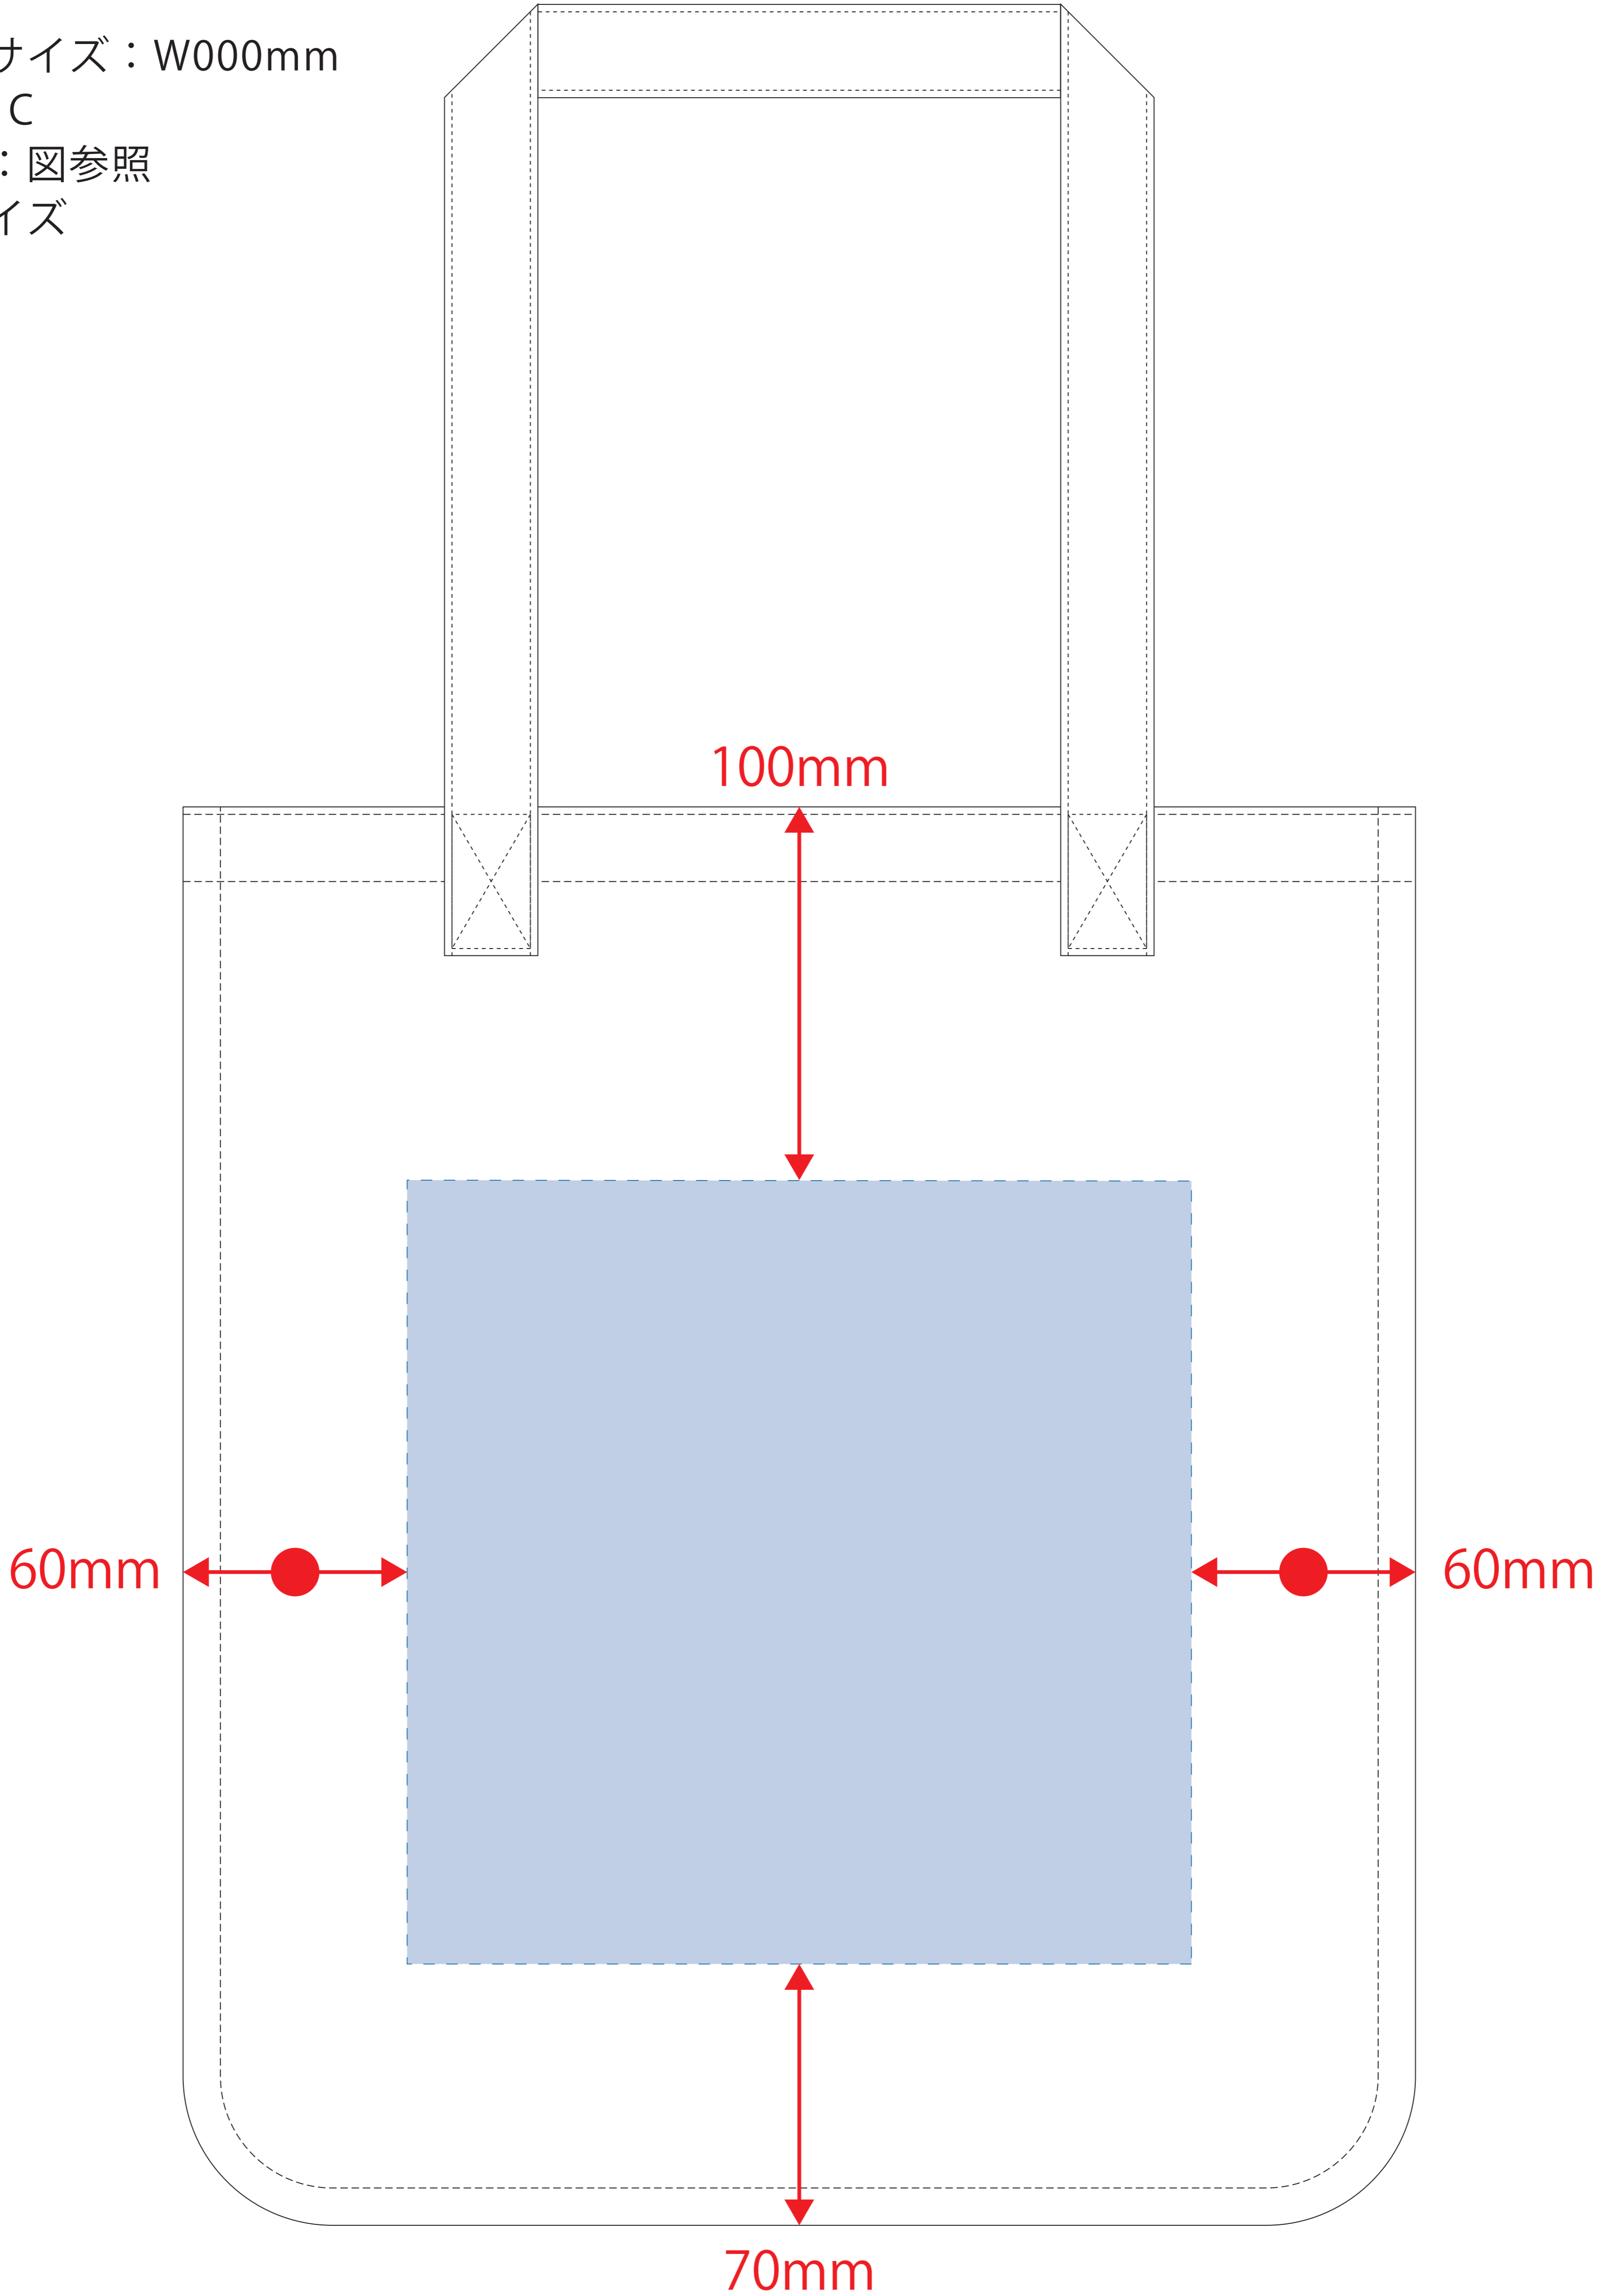

ライトウォッシュキャンバスクエアトート

- クライアント：
- 営業担当：
- 制作担当：
- 受注番号：
- 納期：2023年00月00日
- ロット：
- デザインサイズ：W000mm
- 刷り色：1C
- 刷り位置：☒参照
版下原寸サイズ

- 制作上の注意点
- デザインサイズレイアウトの状態での寸法をご記入下さい。
 - 刷り色:PANTONEまたはDICのチップでのご指定下さい。(フルカラーの場合は指定不要)
※黒・白・金・銀はチップでのご指定はできません。
※刷り色が白の場合、黒でレイアウトし、指示事項/刷り色の部分に「白」とご記入下さい。
 - 刷り位置:寸法線はレイアウト位置に合わせて調整して下さい。
 - プリントは点線部分、網掛けの刷り範囲以内をお願い致します。
(ベースの材質、又はデザインによりベタ面が多い場合、線が細かい場合等、調整が必要な場合がございます。)
 - 細かい文字などは素材の関係上かすれたり、つぶれてしまう場合がございます。
 - ベース素材のカラーにより、印刷色の仕上りが若干変わる場合がございます。
- ※画像データをご使用の際の注意点
- 原寸600dpiのモノクロ2階調の画像データをレイアウトして下さい。
 - 画像データは別途添付して下さい。(pdfデータにリンクしたもの)

デザインスペース：W210×H210 (mm)

■シルク印刷 最大範囲：W210×H210 (mm)

■熱転写印刷 最大範囲：W210×H210 (mm)

■刺繍 最大範囲：W100×H30 (mm)