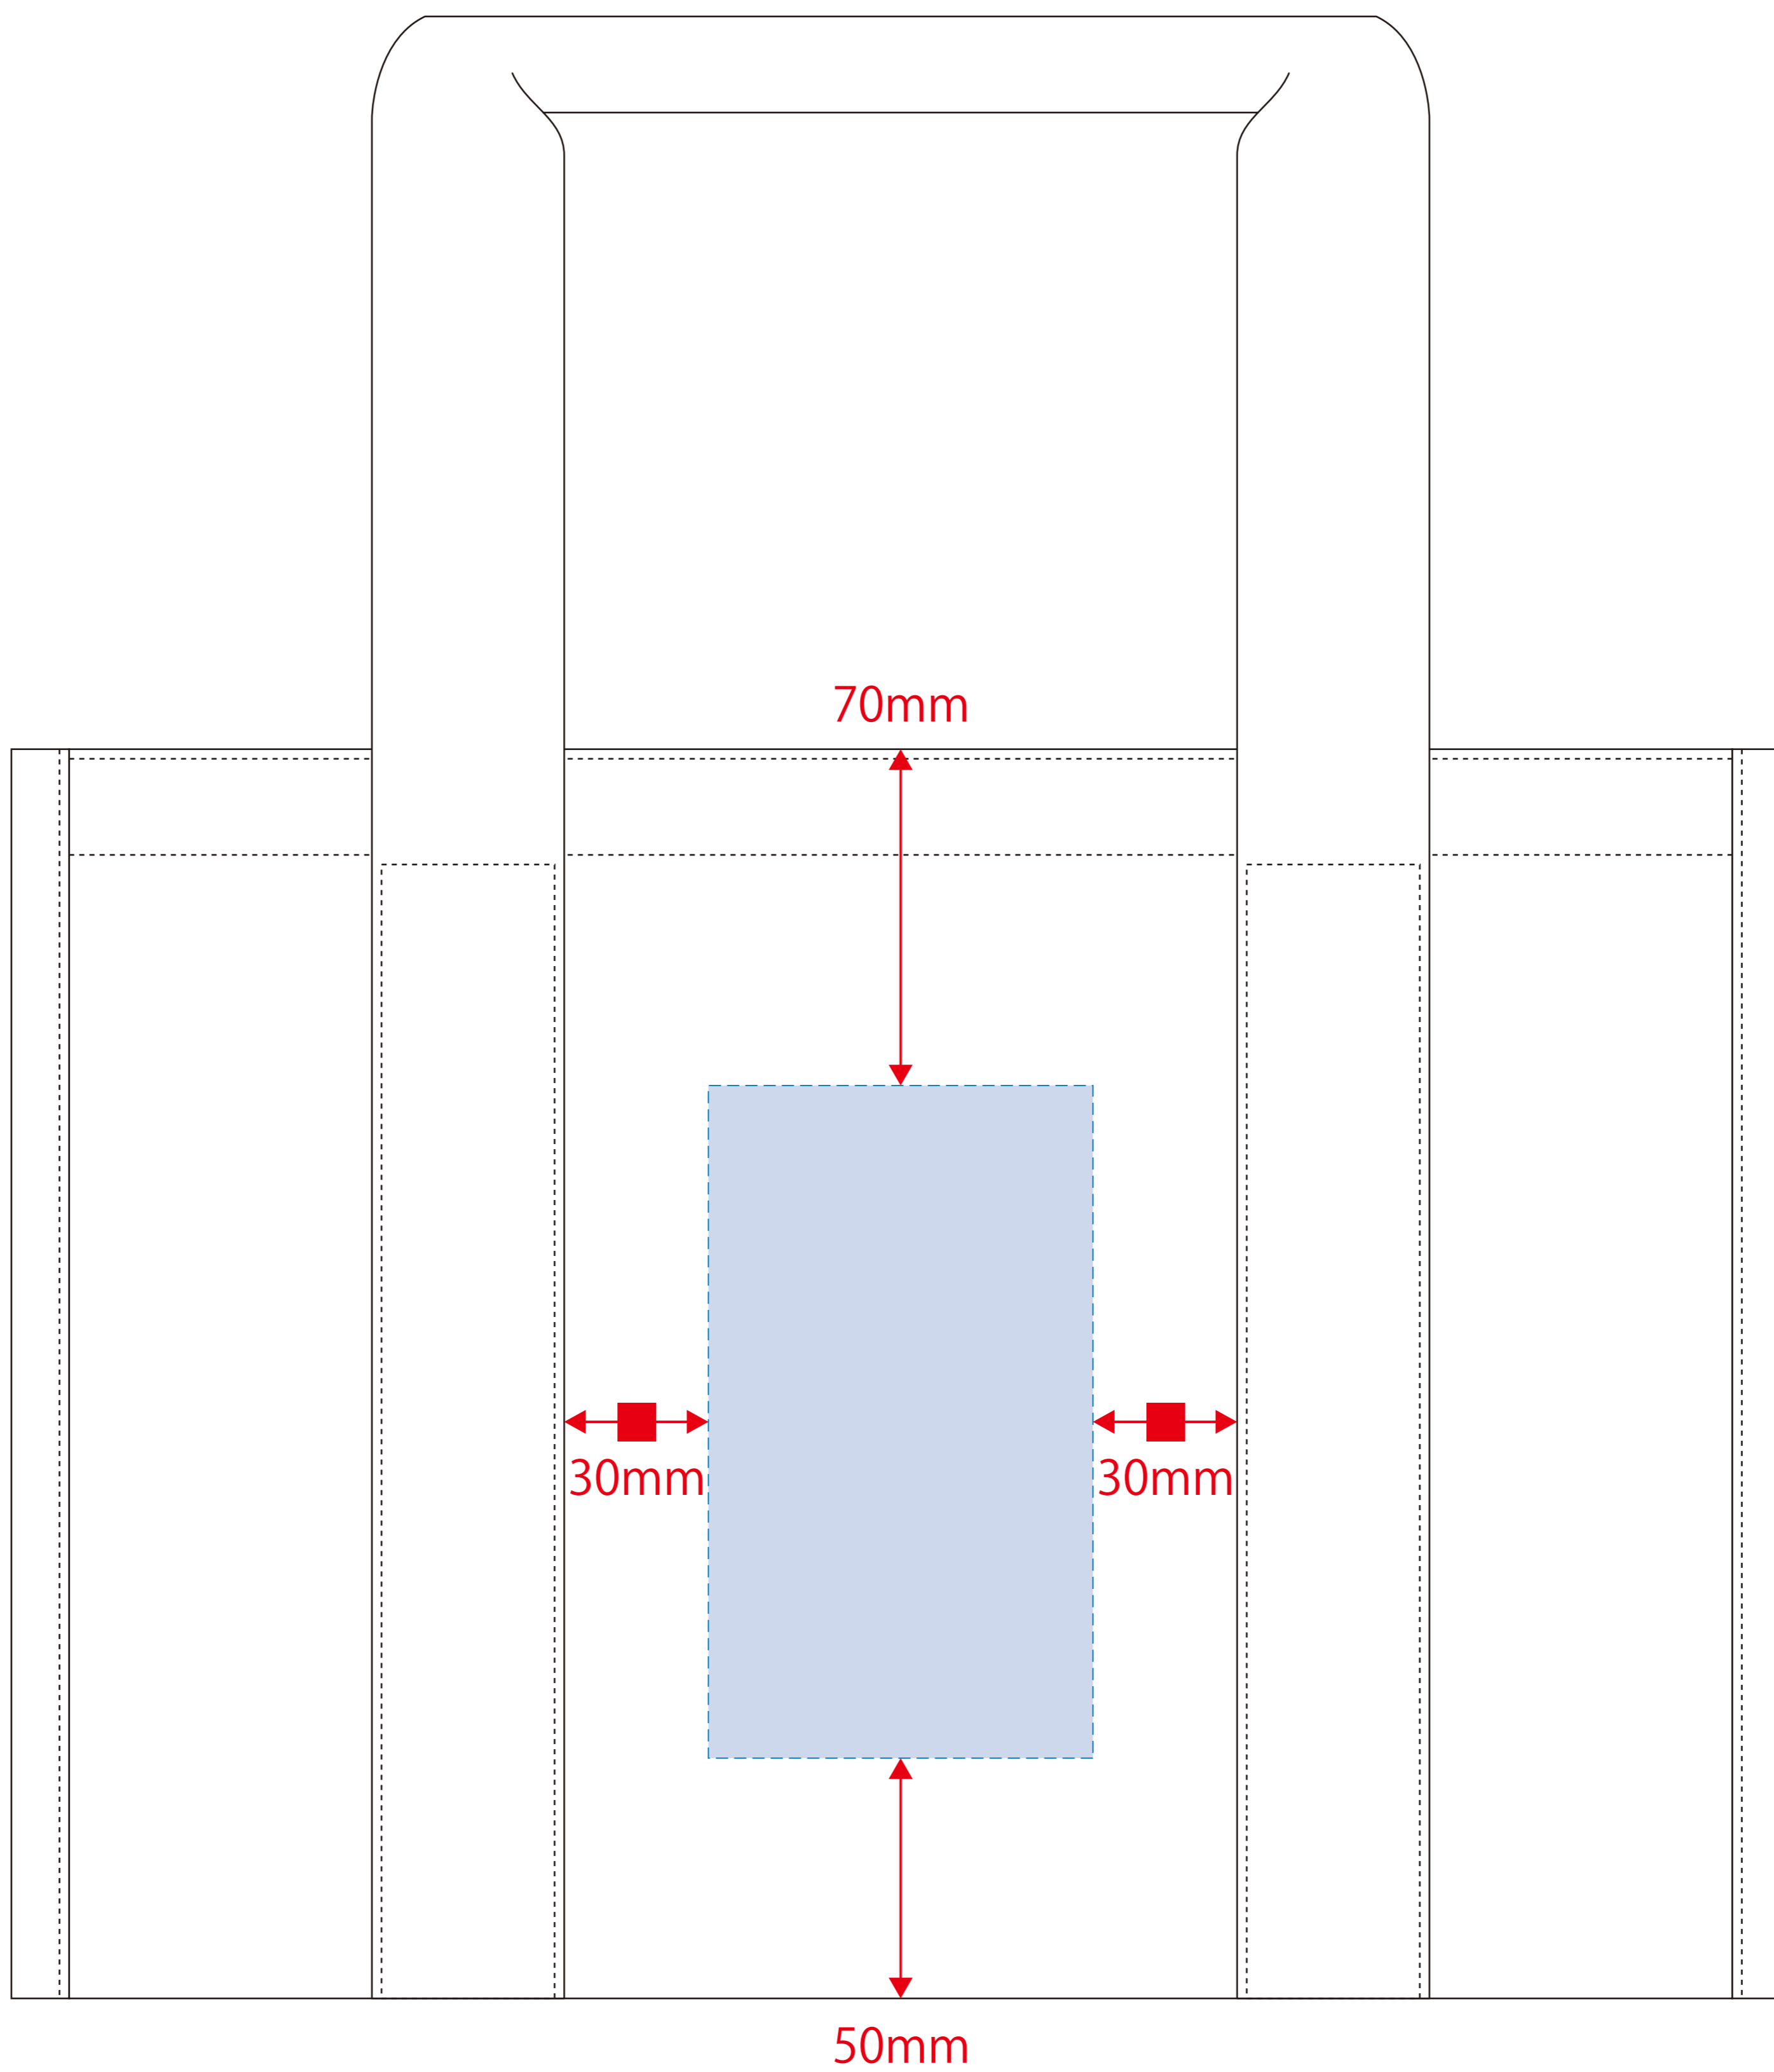

オーガニックコットンキャンバススクエアライントート

- クライアント：
- 営業担当：
- 制作担当：
- 受注番号：
- 納期：2023年00月00日
- ロット：
- デザインサイズ：W000mm
- 刷り色：1C
- 刷り位置：図参照
版下原寸サイズ

- 制作上の注意点
- デザインサイズ:レイアウトの状態での寸法をご記入下さい。
 - 刷り色:PANTONEまたはDICのチップでご指定下さい。(フルカラーは指定不要)
※黒・白・金・銀はチップでのご指定はできません。
※刷り色が白の場合、黒でレイアウトし、指示事項/刷り色の部分に「白」とご記入下さい。
 - 刷り位置:寸法線はレイアウト位置に合わせて調整して下さい。
 - プリントは点線部分、網掛けの刷り範囲  以内をお願い致します。
(ベースの材質、又はデザインによりベタ面が多い場合、線が細かい場合等、調整が必要な場合がございます。)
 - 細かい文字などは素材の関係上かすれたり、つぶれてしまう場合がございます。
 - ベース素材のカラーにより、印刷色の仕上がりが若干変わる場合がございます。
- ※画像データをご使用の際の注意点
- 原寸600dpiのモノクロ2階調の画像データをレイアウトして下さい。
 - 画像データは別途添付して下さい。(pdfデータにリンクしたもの)

デザインスペース：W80×H140 (mm)

■シルク印刷 最大範囲：W80×H140 (mm)

■熱転写印刷 最大範囲：W80×H140 (mm)

■インクジェット印刷 最大範囲：W80×H140 (mm)