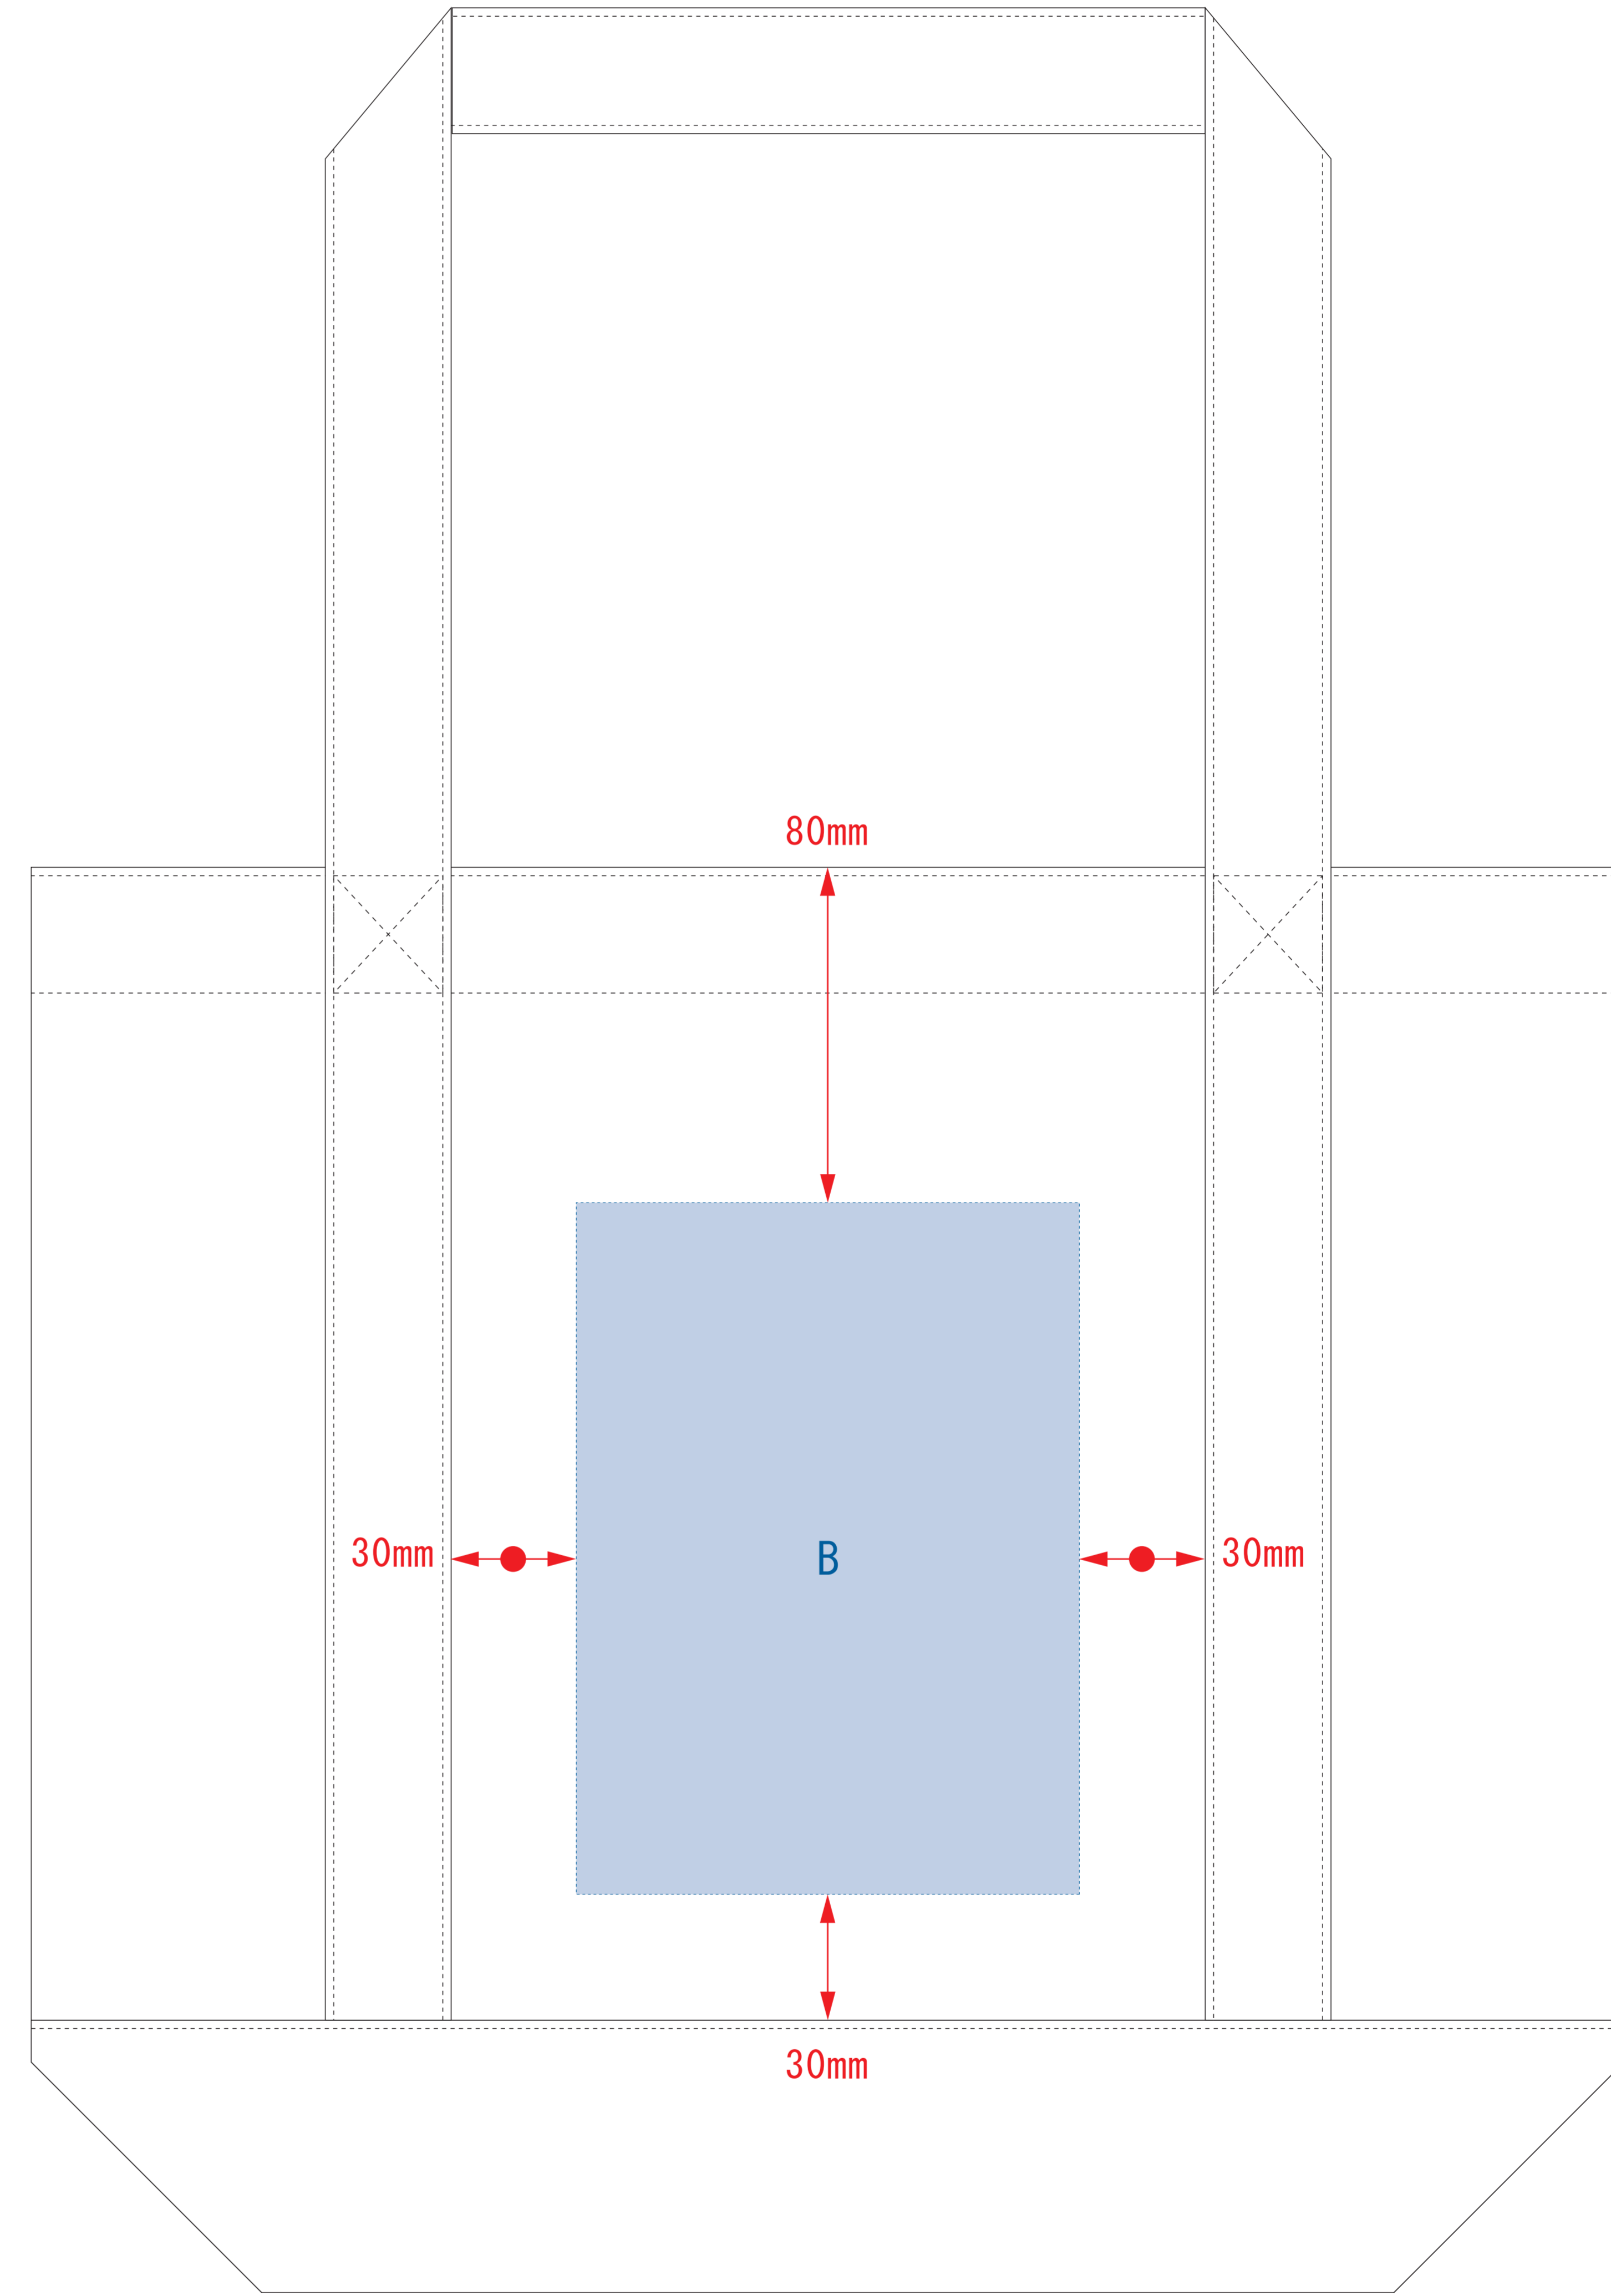

TR-1008 キャンバスライントート (M)

- クライアント :
 - ロット :
 - デザインサイズ : W000mm
 - 印刷色 :
 - 刷り位置 : 図内に配置した通り
- 版下は原寸サイズで作成してください。

表面

裏面

注意事項

- 実線 0.3mm 以上、ヌキ線 1mm 以上での線幅で作成を推奨します。推奨値以下の線については全て印刷出たなりでご了承ください。
 - 画像データはリンクにせず、必ず埋め込みにしてください。
 - 脇や端から 30mm 以内の位置は指定できません。
 - 1色印刷のデータは黒1色 (K100%) の 600dpi 以上で作成してください。
 - フルカラー印刷のデータは CMYK モードの 350dpi 以上で作成してください。
- 【Photoshop をご使用の方】
- 文字は必ずラスタライズしてください。
- 【Illustrator をご使用の方】
- 文字は必ずアウトライン化してください。
 - 線や図形も全てアウトライン化してください。
 - 特殊効果を使用した場合は、アピアランスの分割を行うか、ラスタライズしてください。

※ナチュラルのみエコマーク有り (内側)

デザインスペース : A/W120×H110 (mm) B/W120×H165 (mm)

■シルク印刷 最大範囲 : A/W120×H110 (mm) B/W120×H165 (mm)

■熱転写印刷 最大範囲 : A/W120×H110 (mm) B/W120×H165 (mm)

■インクジェット印刷 最大範囲 : A/W120×H110 (mm)