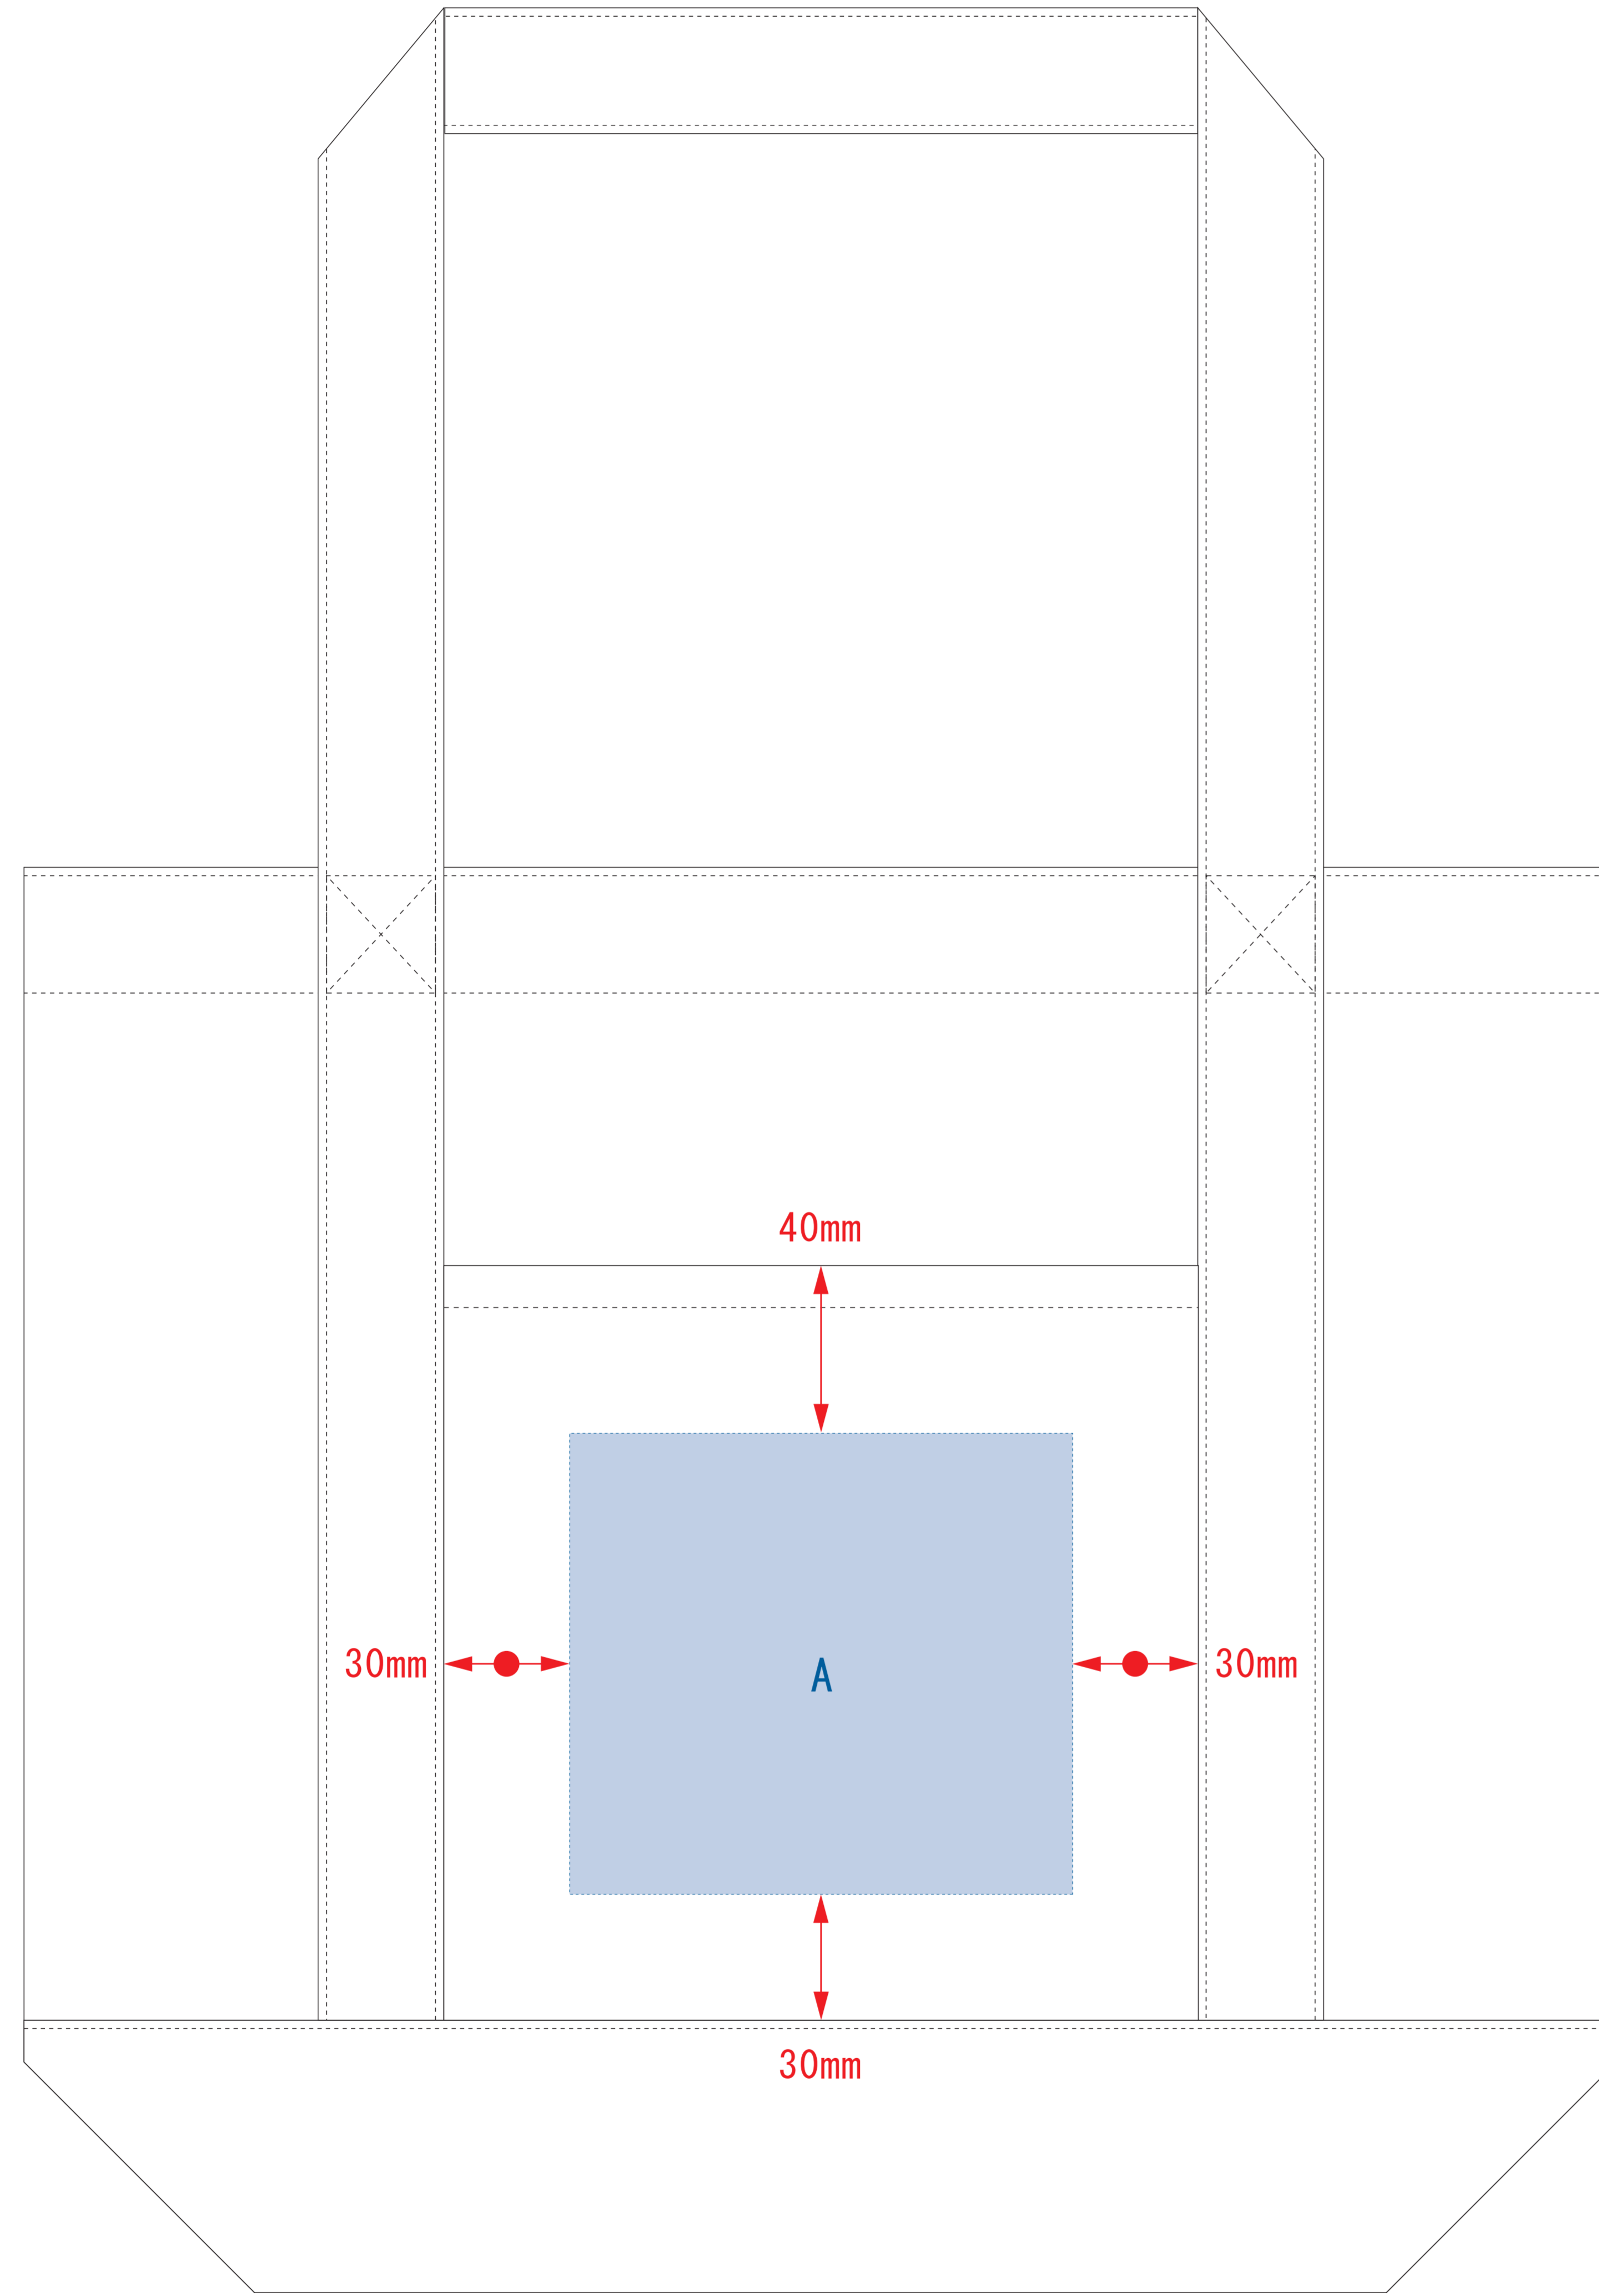

TR-1008 キャンバスライントート (M)

- クライアント :
 - ロット :
 - デザインサイズ : W000mm
 - 印刷色 :
 - 刷り位置 : 図内に配置した通り
- 版下は原寸サイズで作成してください。

表面

裏面

注意事項

- 実線 0.3mm 以上、ヌキ線 1mm 以上での線幅で作成を推奨します。推奨値以下の線については全て印刷出たなりでご了承ください。
 - 画像データはリンクにせず、必ず埋め込みにしてください。
 - 脇や端から 30mm 以内の位置は指定できません。
 - 1色印刷のデータは黒1色 (K100%) の 600dpi 以上で作成してください。
 - フルカラー印刷のデータは CMYK モードの 350dpi 以上で作成してください。
- 【Photoshop をご使用の方】
- 文字は必ずラスタライズしてください。
- 【Illustrator をご使用の方】
- 文字は必ずアウトライン化してください。
 - 線や図形も全てアウトライン化してください。
 - 特殊効果を使用した場合は、アピアランスの分割を行うか、ラスタライズしてください。

※ナチュラルのみエコマーク有り (内側)

デザインスペース : A/W120×H110 (mm) B/W120×H165 (mm)

■シルク印刷 最大範囲 : A/W120×H110 (mm) B/W120×H165 (mm)

■熱転写印刷 最大範囲 : A/W120×H110 (mm) B/W120×H165 (mm)

■インクジェット印刷 最大範囲 : A/W120×H110 (mm)