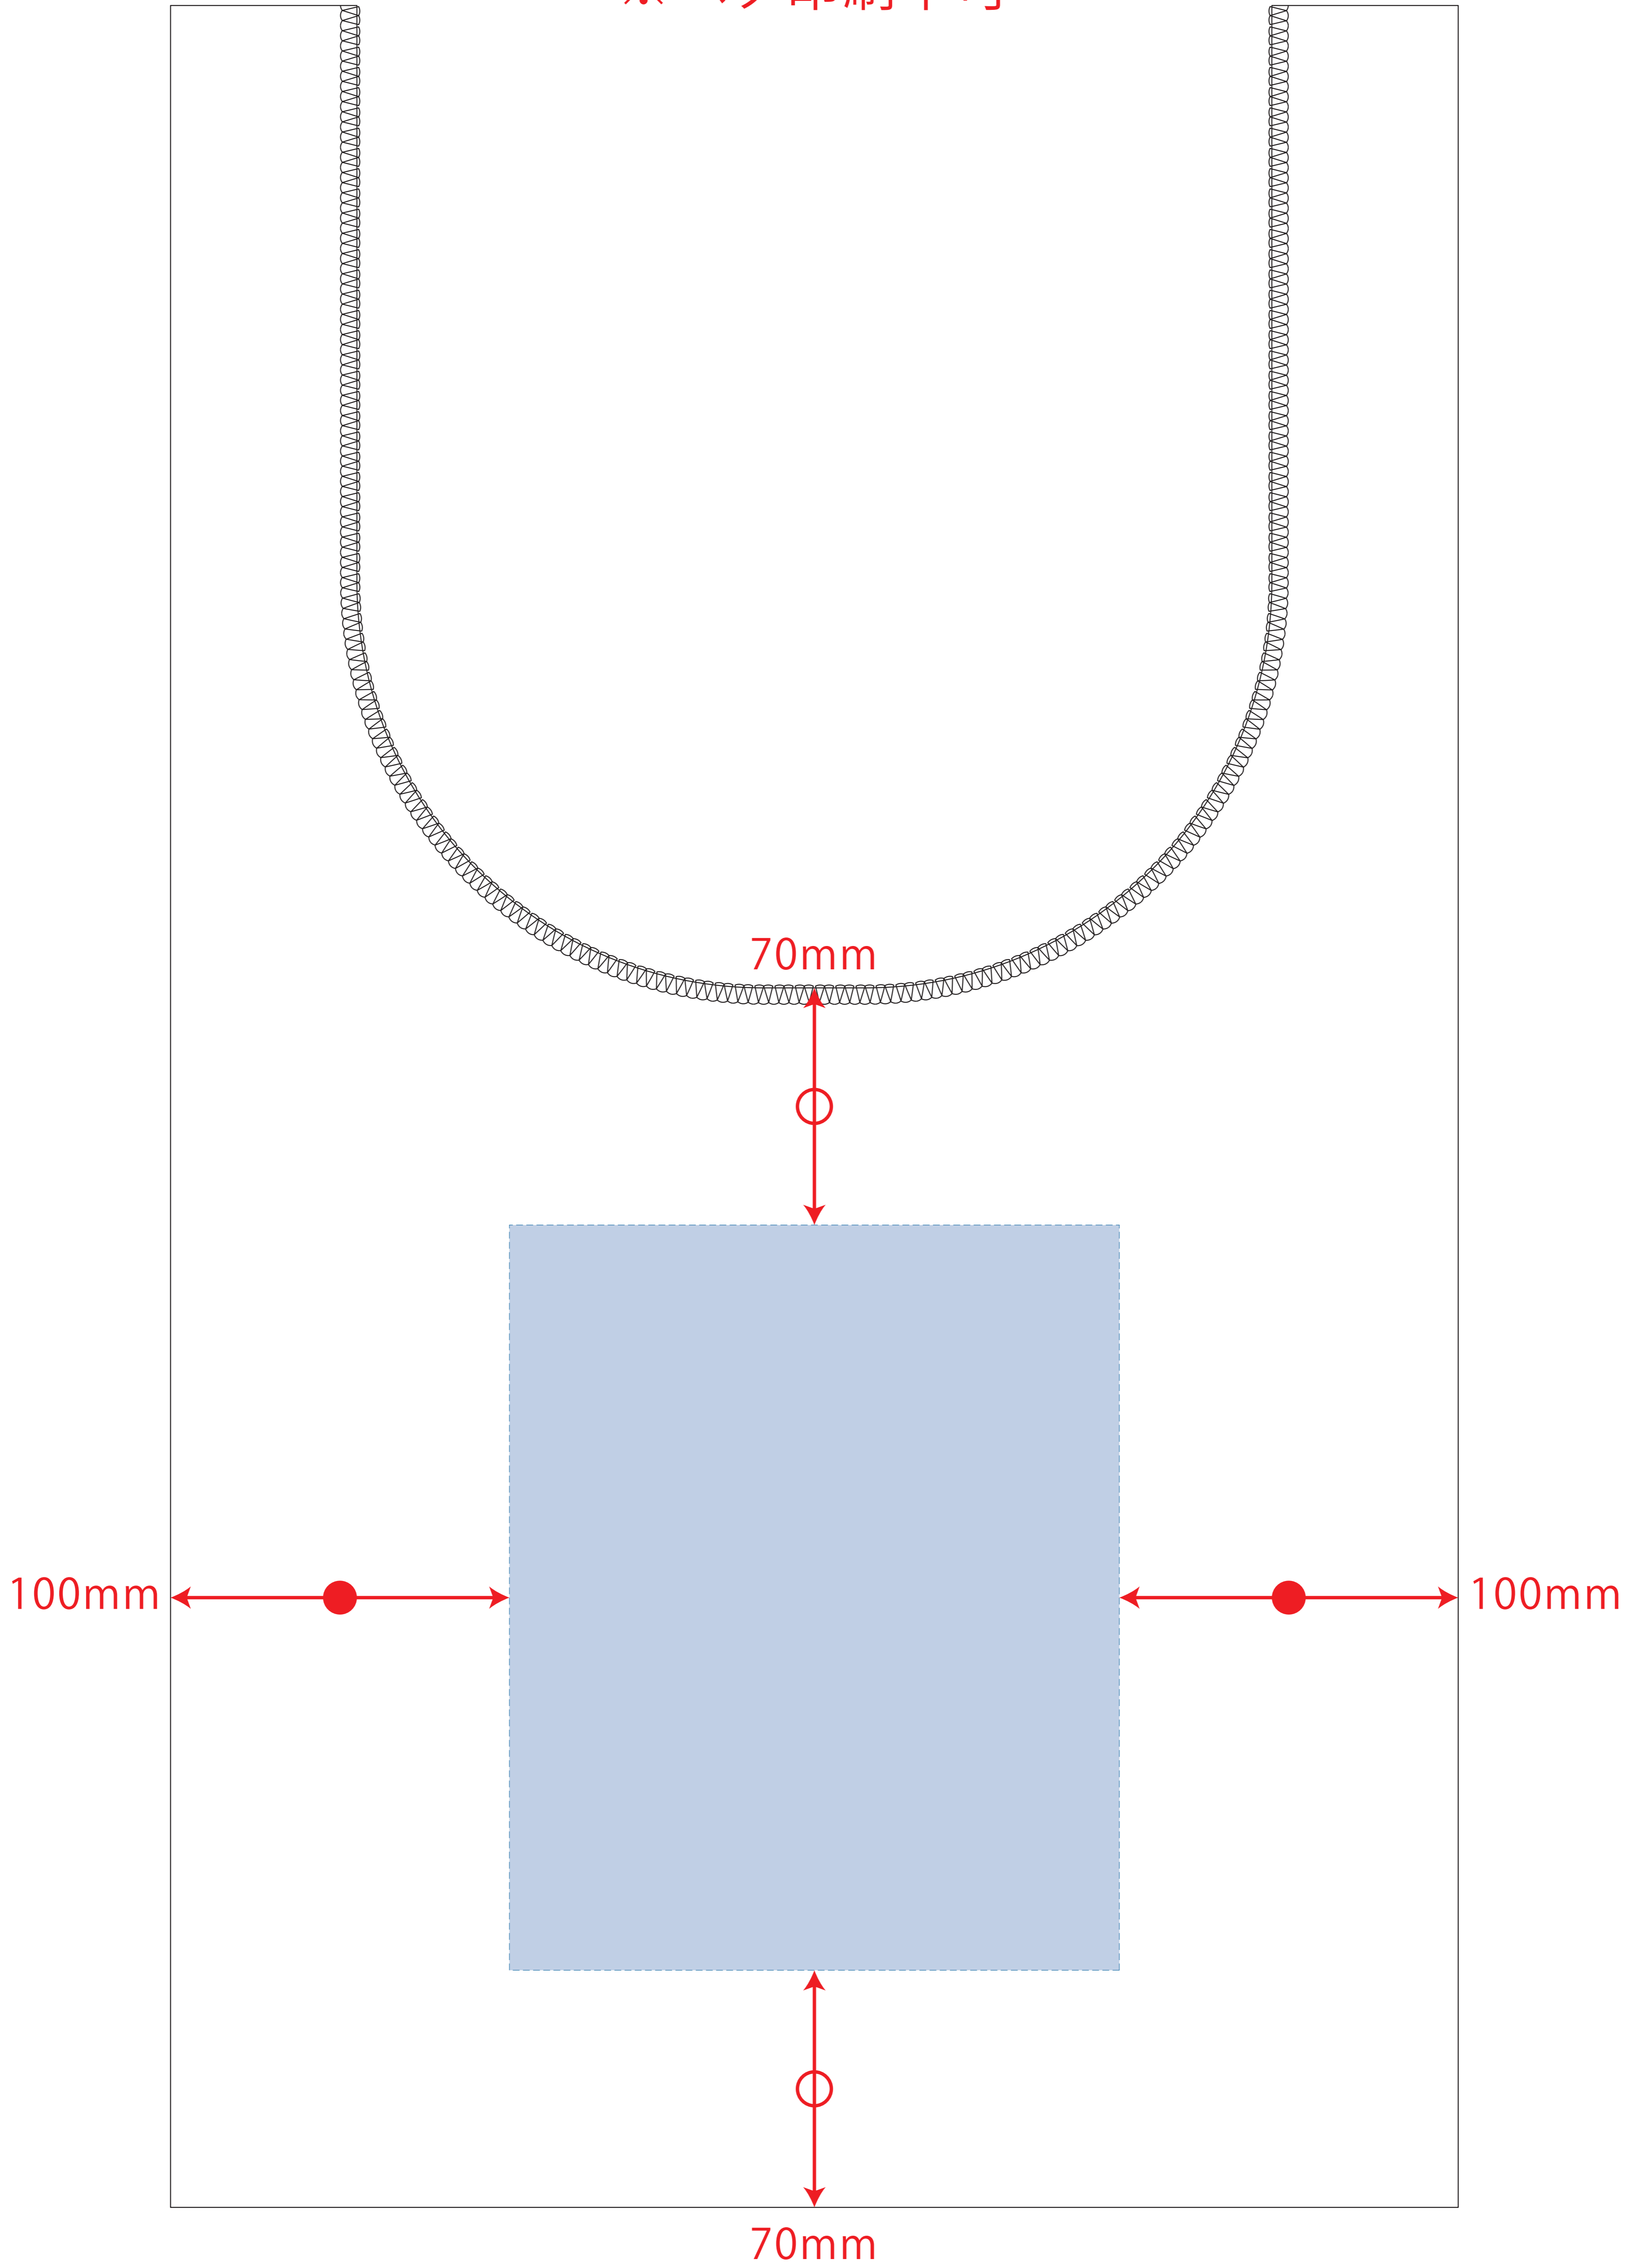

コットンリネンマルシェバッグ

- クライアント：
 - 営業担当：
 - 制作担当：
 - 受注番号：
 - 納期：2023年00月00日
 - ロット：
 - デザインサイズ：W000mm
 - 刷り色：1C
 - 刷り位置：☒参照
- 版下原寸サイズ

※ベタ印刷不可

デザインスペース：W180×H220 (mm)

■シルク印刷 最大範囲：W180×H220 (mm)

■熱転写印刷 最大範囲：W180×H220 (mm)