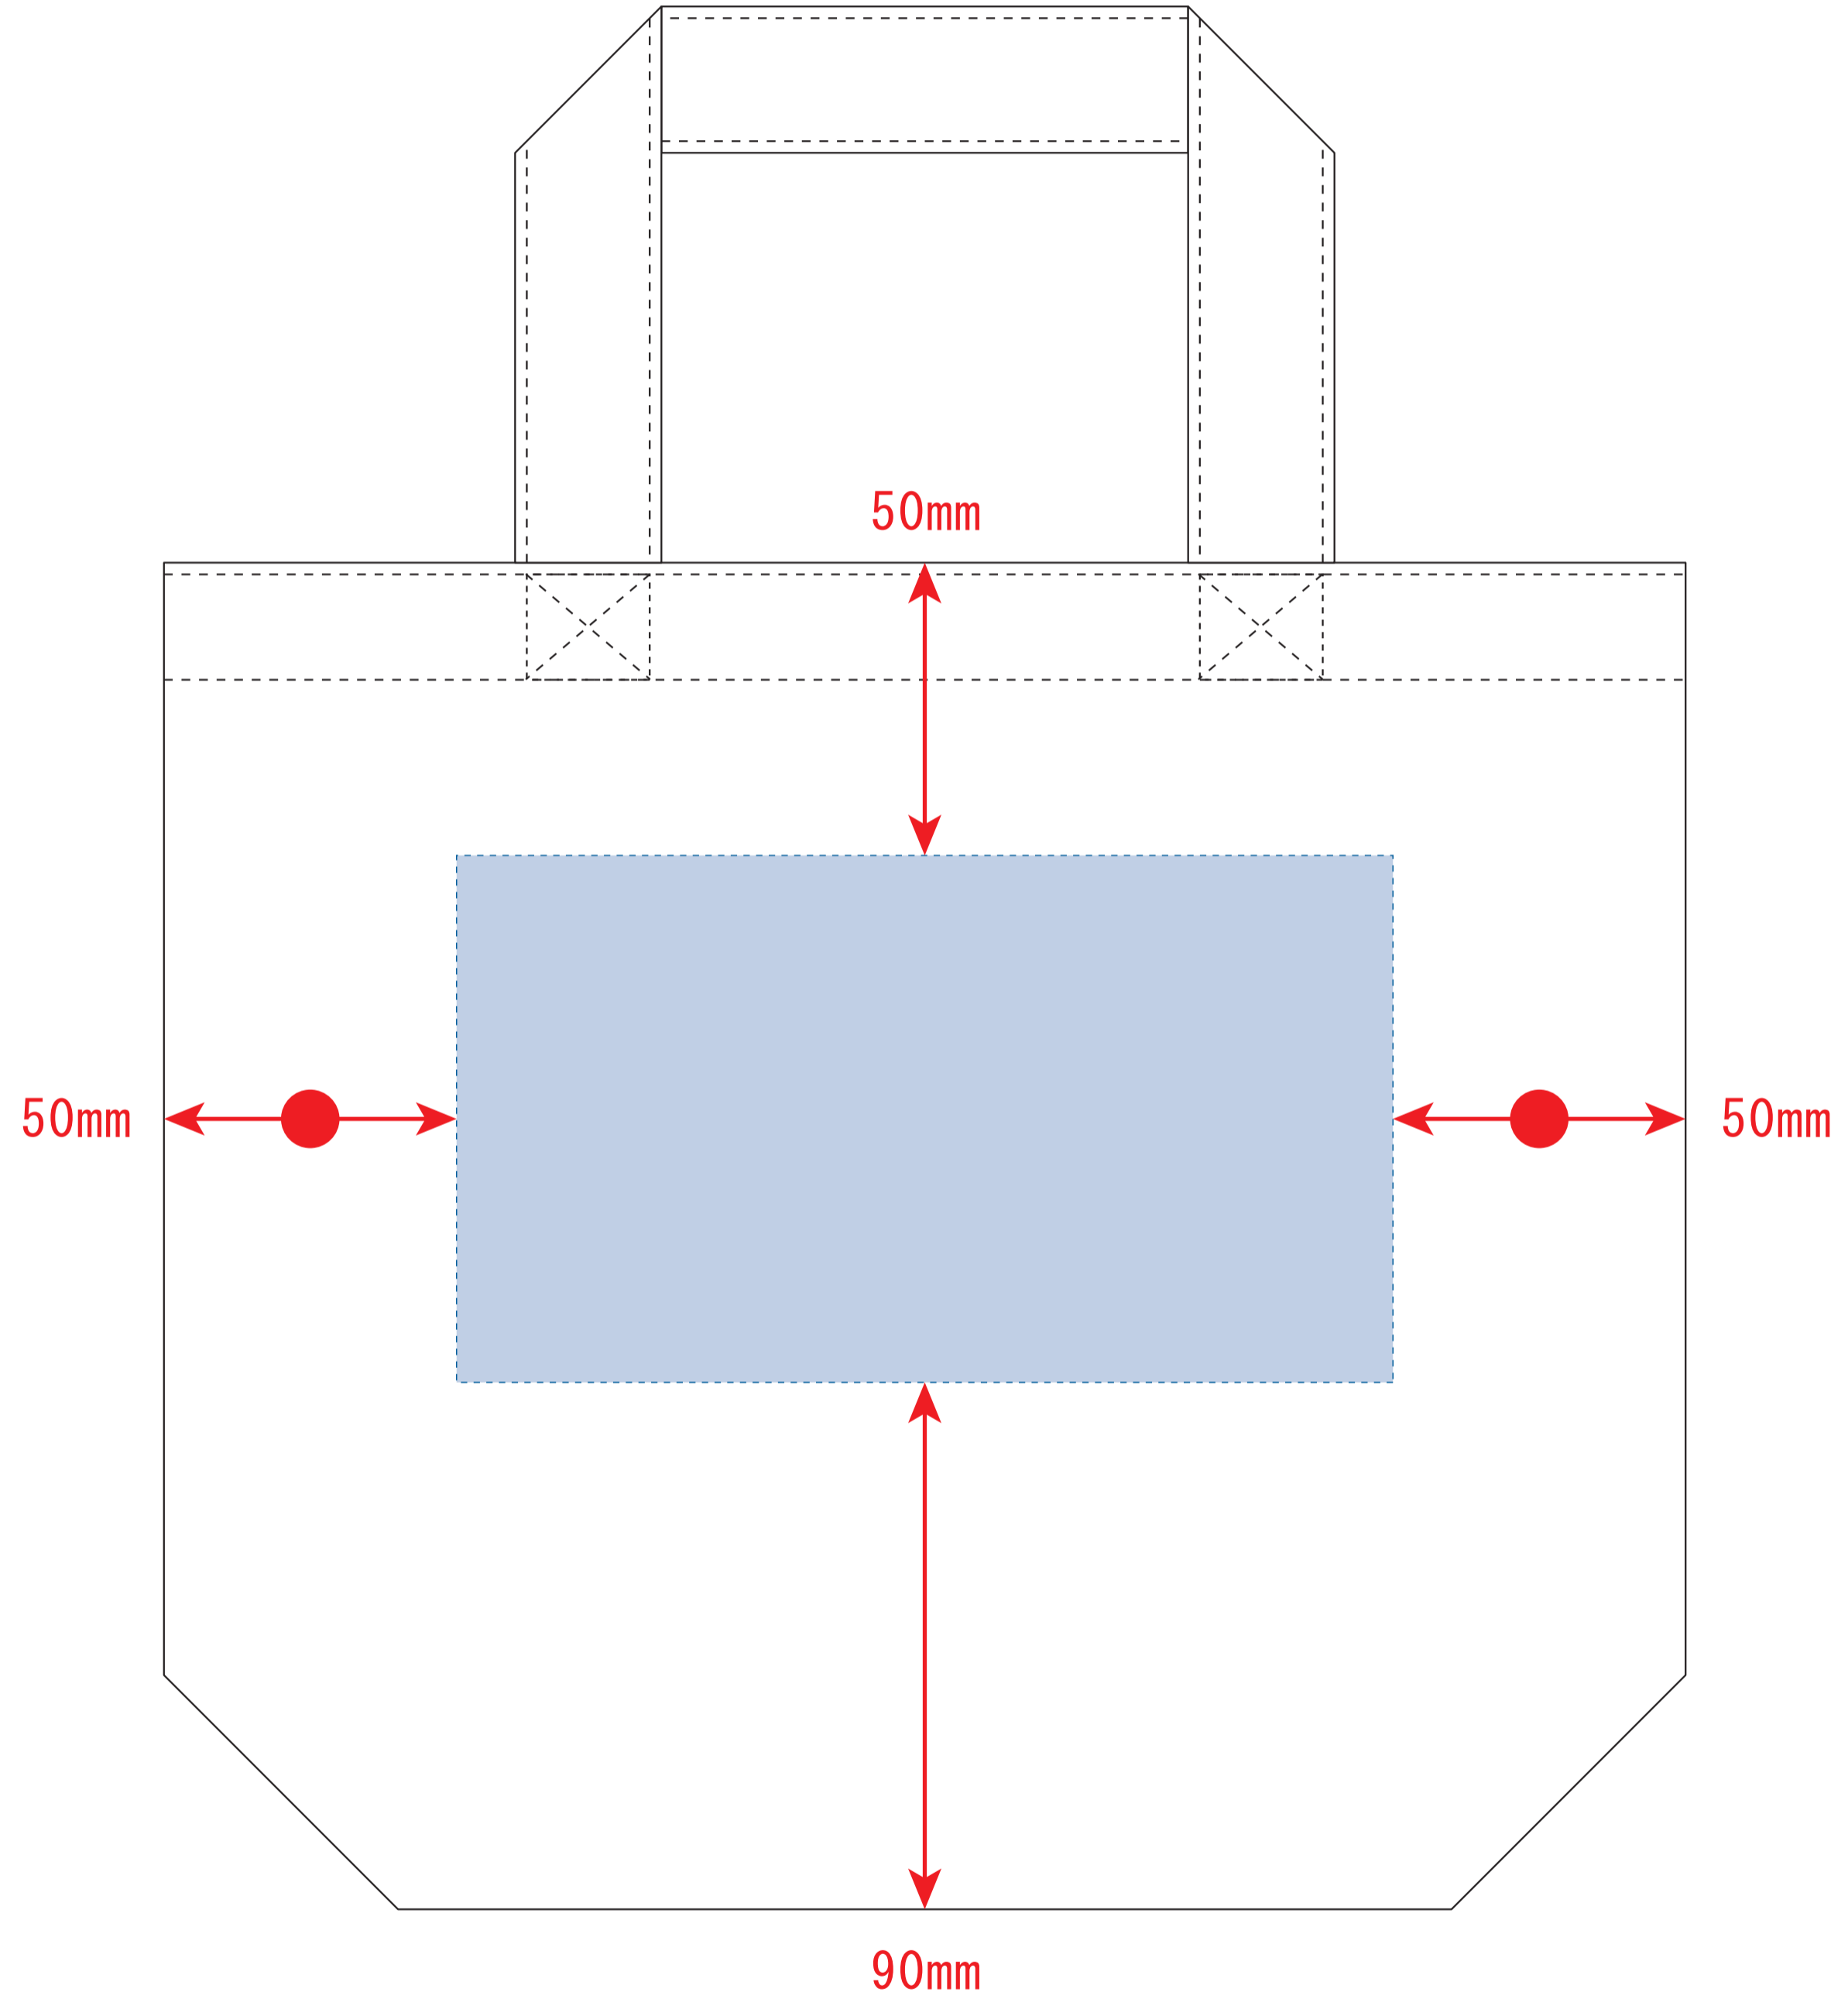

コットンバッグ (S)

- クライアント:
- 営業担当:
- 制作担当:
- 受注番号:
- 納期: 2019年00月00日
- ロット:
- デザインサイズ: W000mm
- 刷り色: 1C
- 刷り位置: 図参照
- 版下原寸サイズ

※ベタ印刷不可

- ※ベタ印刷不可
- ※ナチュラルのみエコマーク有り(内側)
- デザインスペース: W160×H90 (mm)
- シルク印刷 最大範囲: W160×H90 (mm)
- 熱転写印刷 最大範囲: W160×H90 (mm)

コットンバッグ (S) インクジェット

- クライアント:
- 営業担当:
- 制作担当:
- 受注番号:
- 納期: 2019年00月00日
- ロット:
- デザインサイズ: W000mm
- 刷り色: インクジェットフルカラー
- 刷り位置: 図参照
- 版下原寸サイズ

インクジェット用

- ※ナチュラルのみエコマーク有り(内側)
- デザインスペース: W200×H150 (mm)
- インクジェット印刷 最大範囲: W200×H150 (mm)