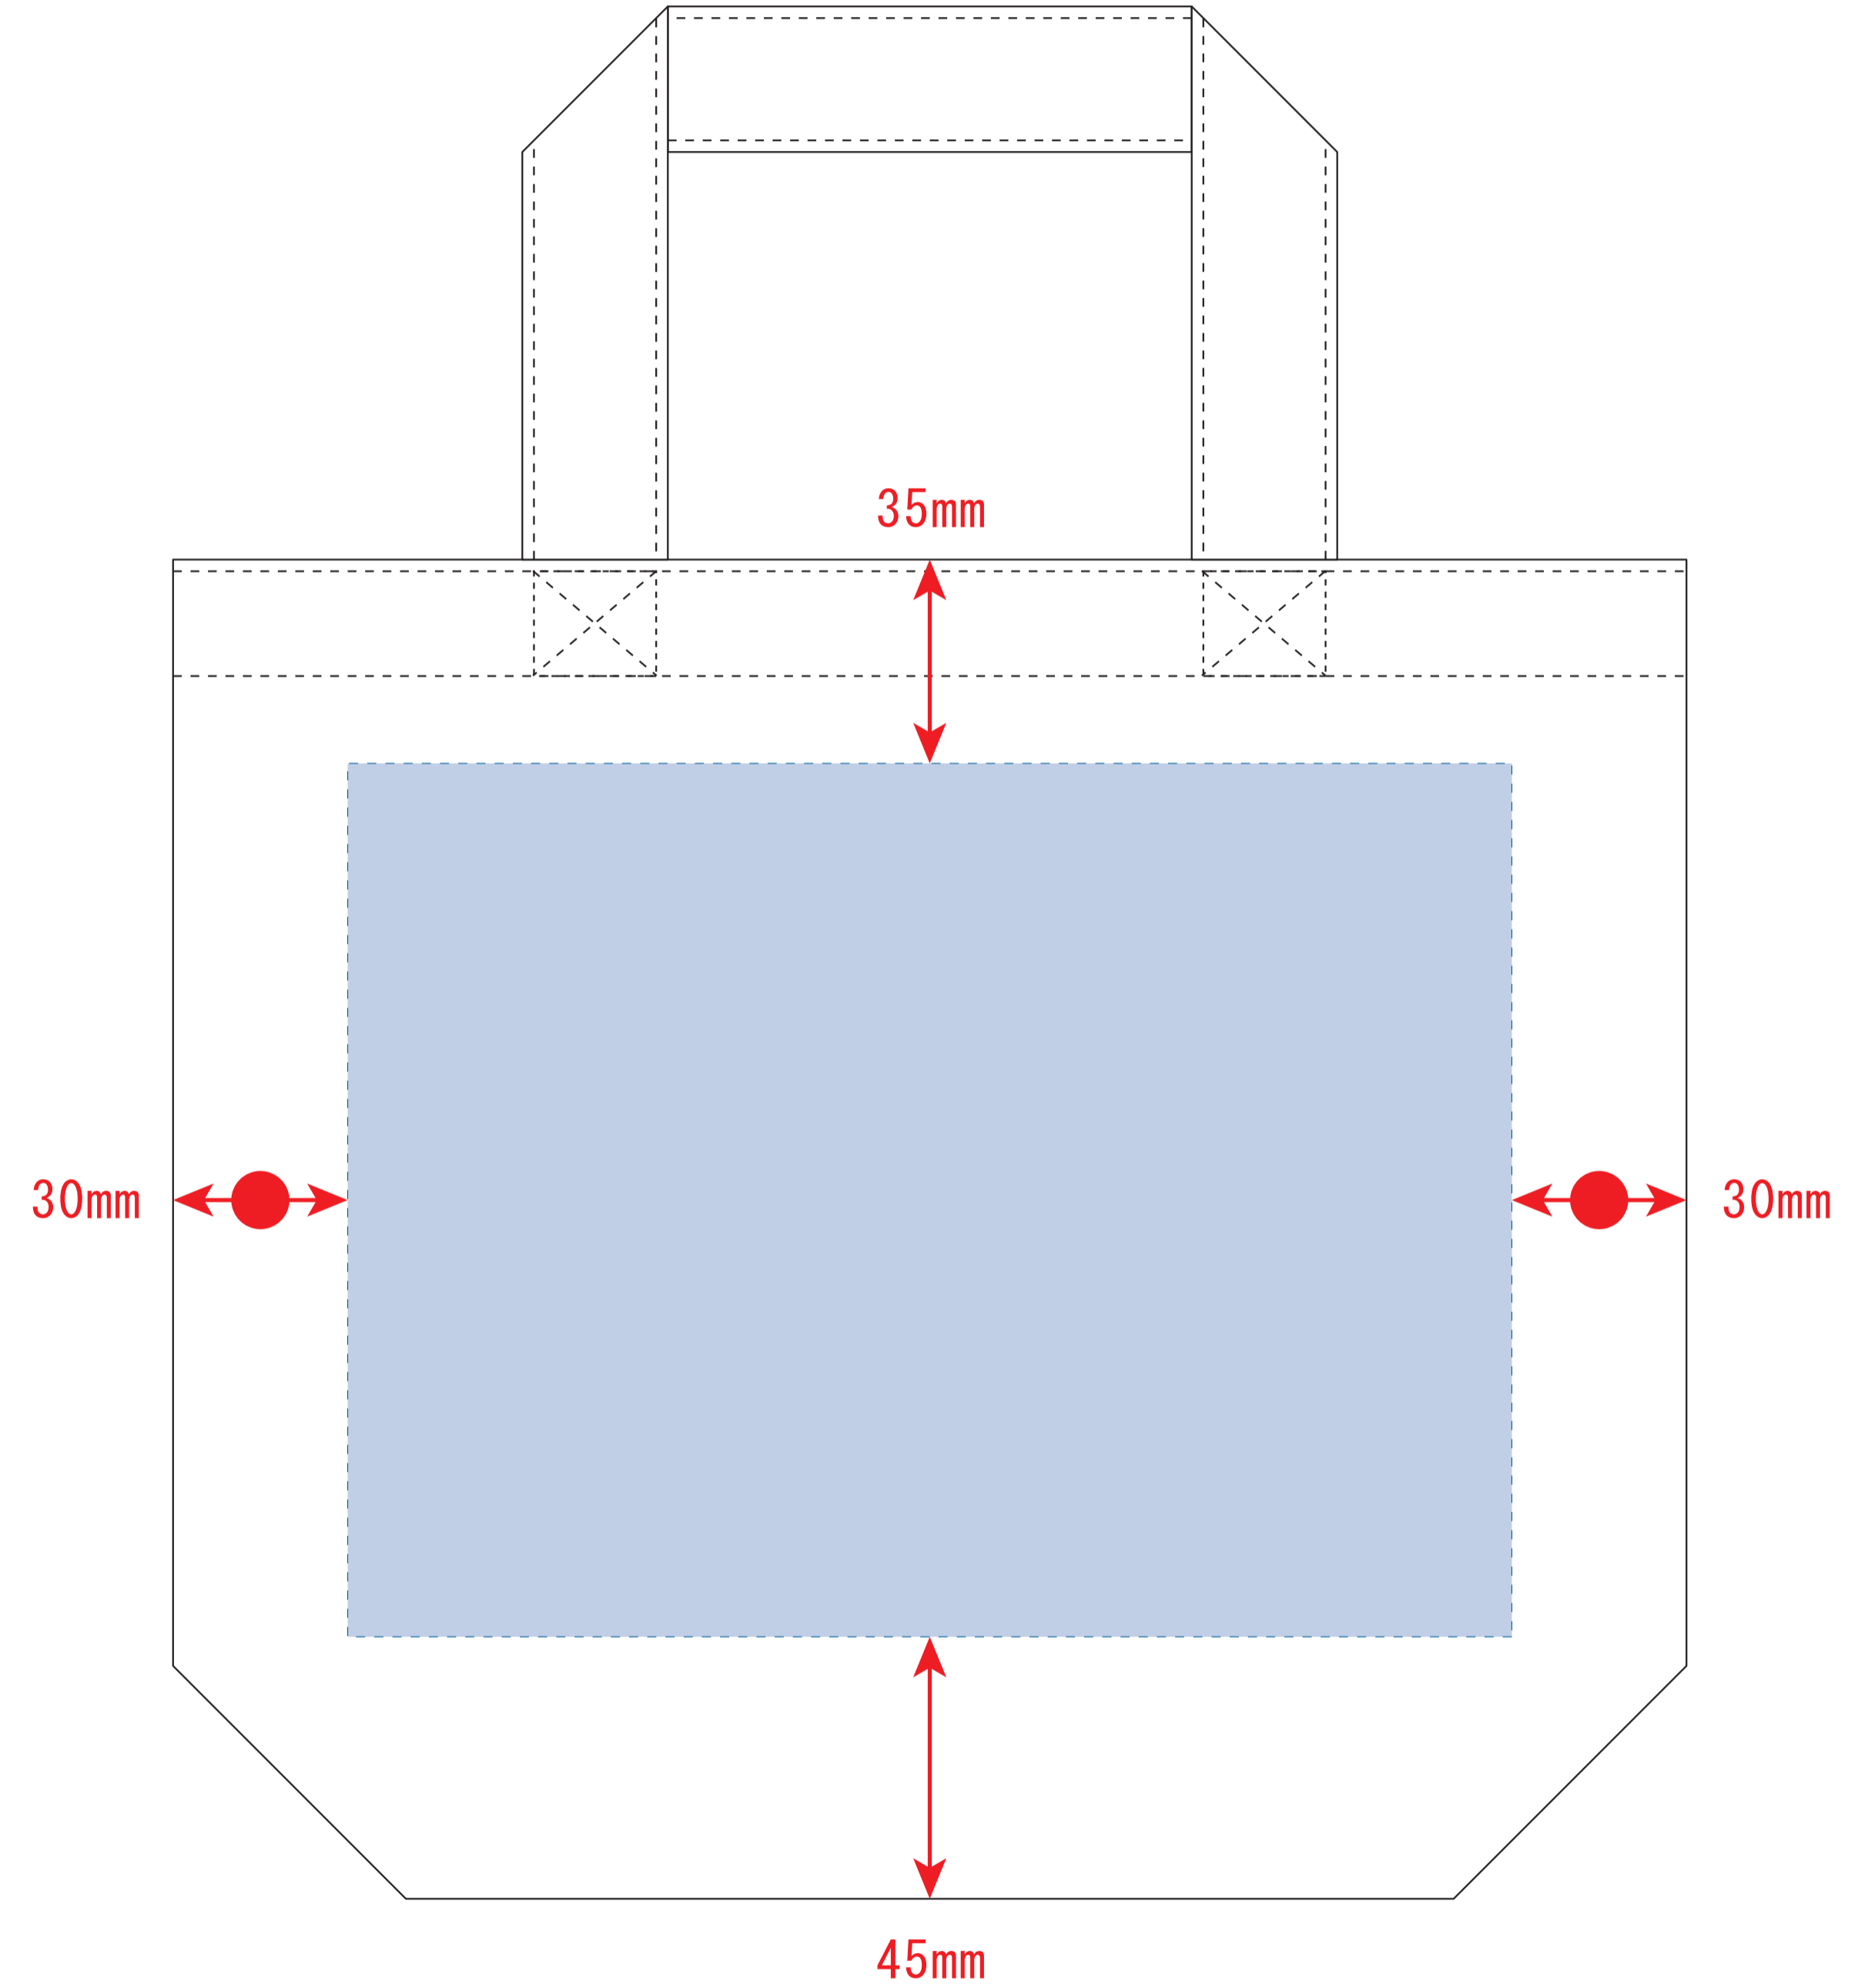

コットンバッグ (S)

- クライアント:
- 営業担当:
- 制作担当:
- 受注番号:
- 納期: 2019年00月00日
- ロット:
- デザインサイズ: W000mm
- 刷り色: 1C
- 刷り位置: 図参照
- 版下原寸サイズ

※ベタ印刷不可

- ※ベタ印刷不可
- ※ナチュラルのみエコマーク有り(内側)
- デザインスペース: W160×H90 (mm)
- シルク印刷 最大範囲: W160×H90 (mm)
- 熱転写印刷 最大範囲: W160×H90 (mm)

コットンバッグ (S) インクジェット

- クライアント:
- 営業担当:
- 制作担当:
- 受注番号:
- 納期: 2019年00月00日
- ロット:
- デザインサイズ: W000mm
- 刷り色: インクジェットフルカラー
- 刷り位置: 図参照
- 版下原寸サイズ

インクジェット用

- ※ナチュラルのみエコマーク有り(内側)
- デザインスペース: W200×H150 (mm)
- インクジェット印刷 最大範囲: W200×H150 (mm)