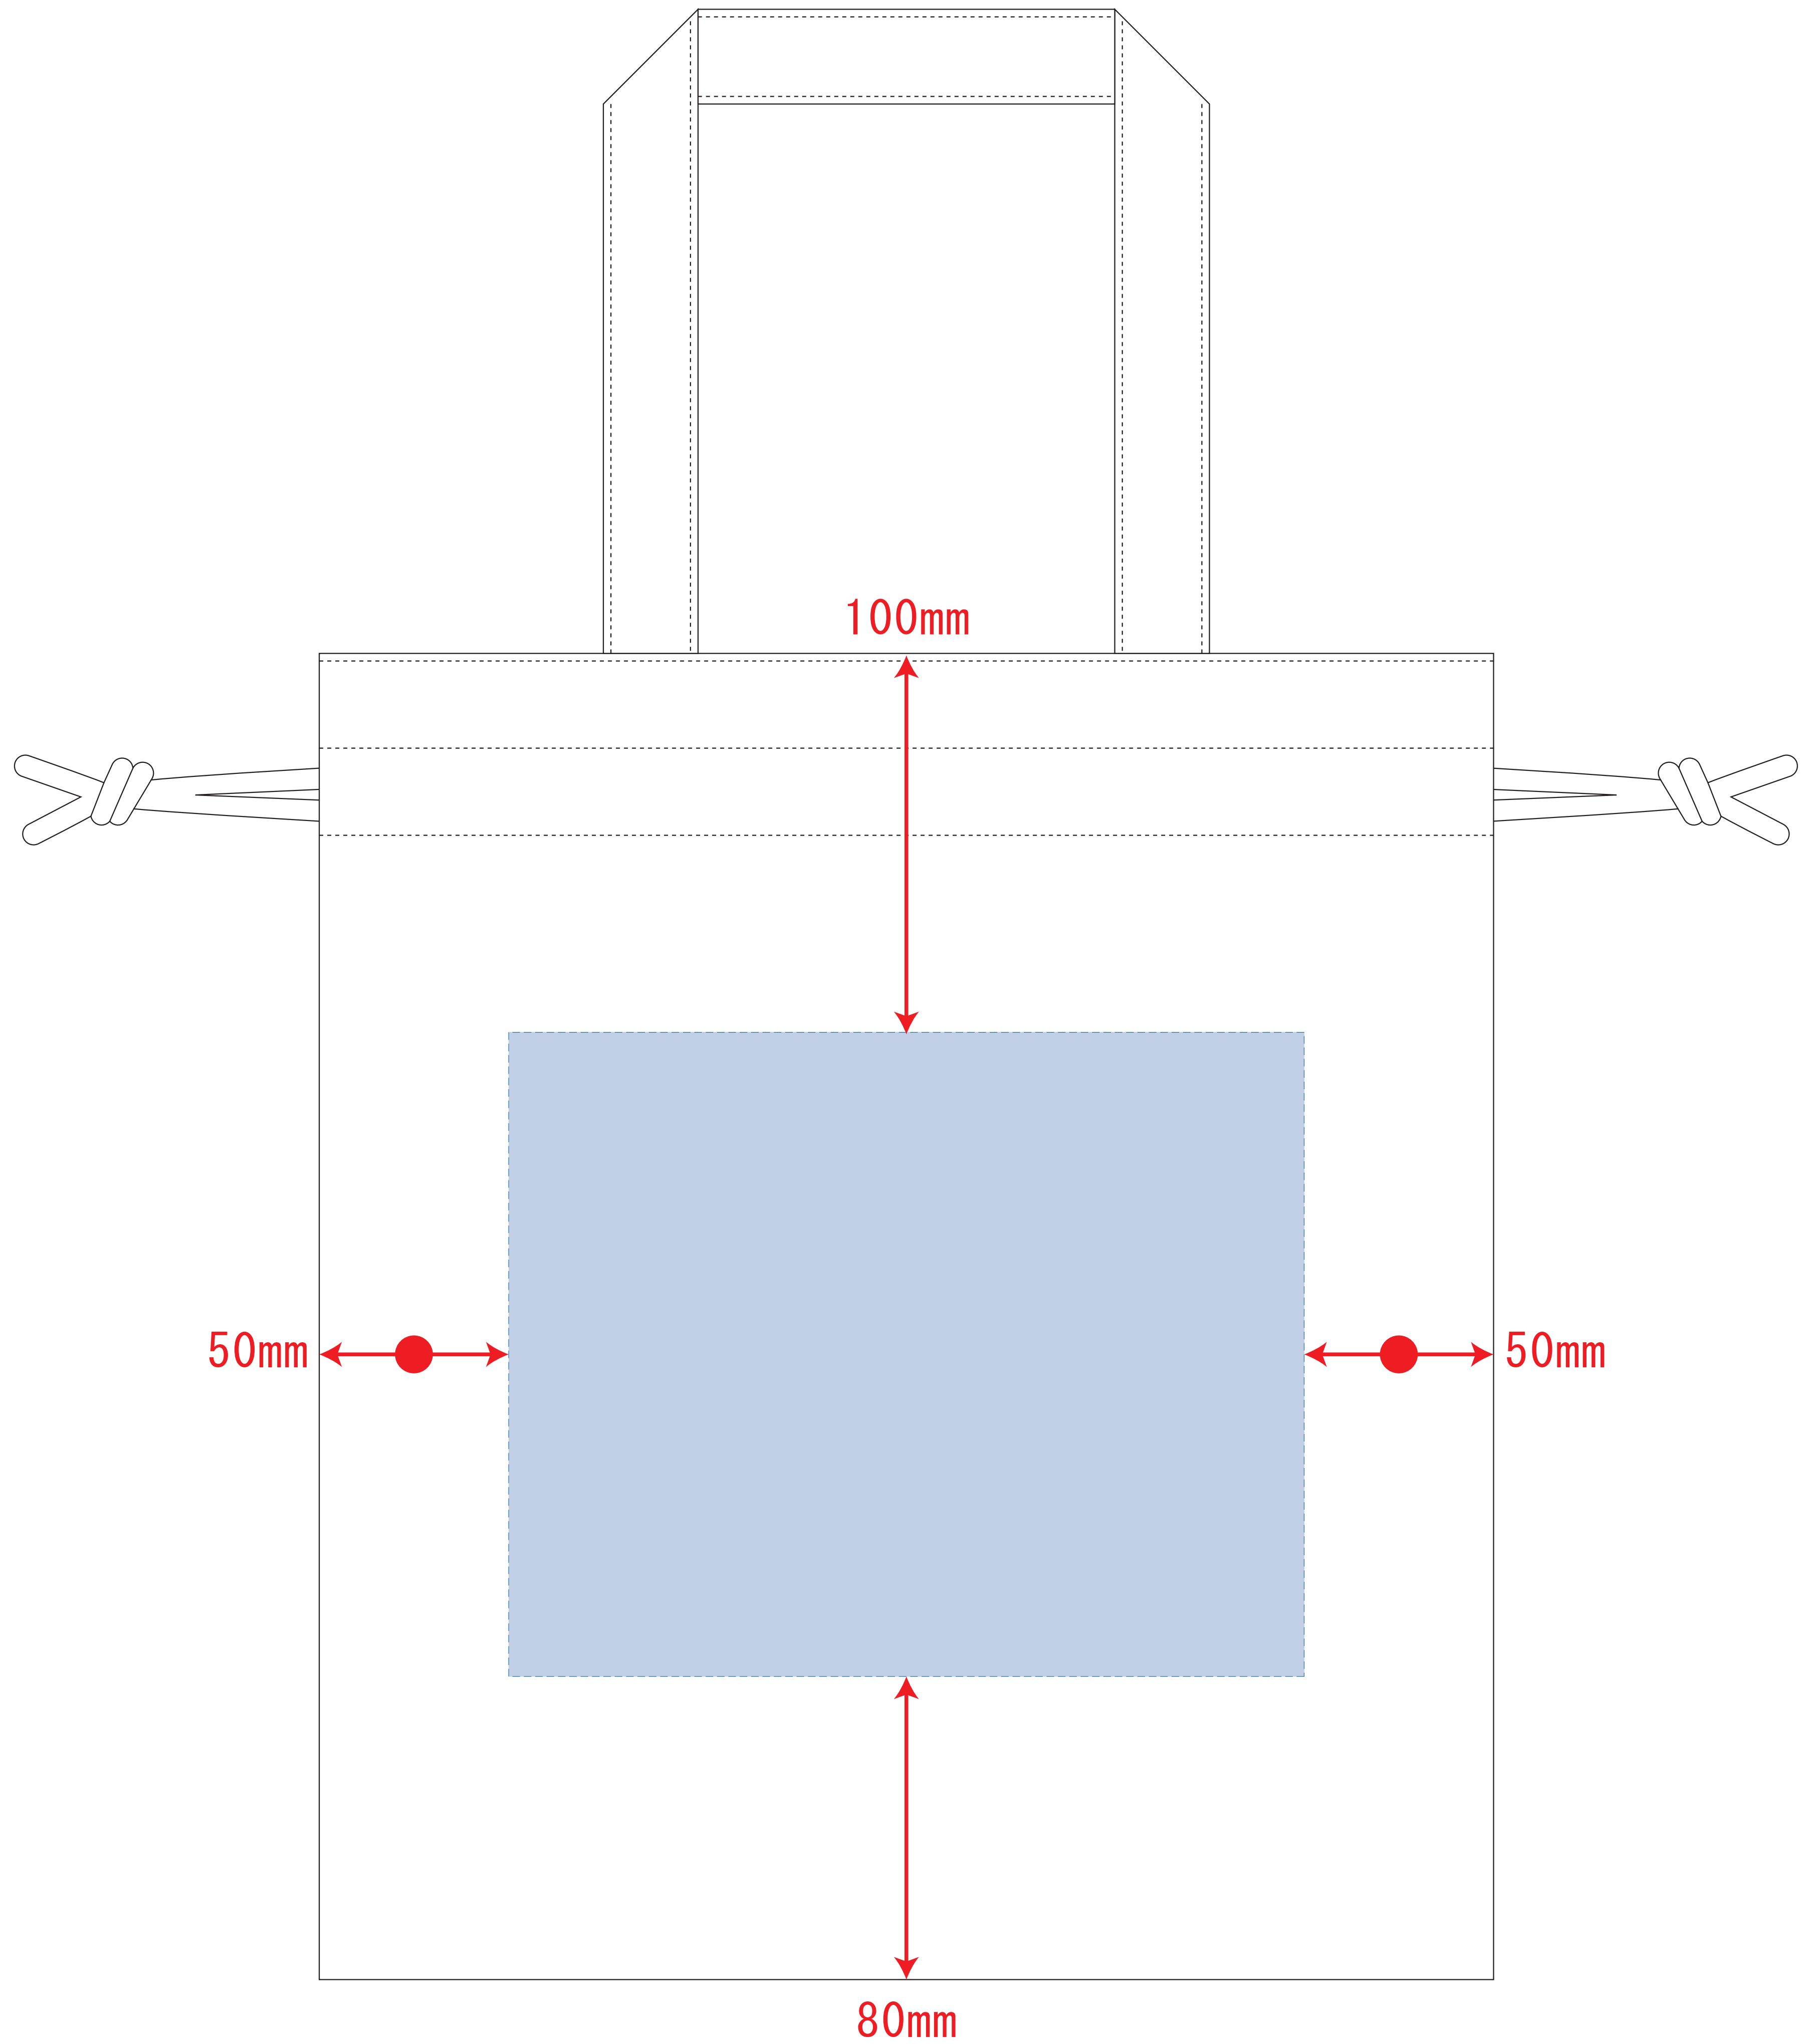

厚手コットンガゼット巾着トート (M)

- クライアント：
 - 営業担当：
 - 制作担当：
 - 受注番号：
 - 納期：2017年00月00日
 - ロット：
 - デザインサイズ：W000mm
 - 刷り色：1C
 - 刷り位置：図参照
- 版下原寸サイズ

※ナチュラルのみエコマーク有り (内側)

レイアウト可能範囲：W210×H170 (mm)

■シルク印刷 最大範囲：W210×H170 (mm)

■熱転写印刷 最大範囲：W210×H170 (mm)

■インクジェット印刷 最大範囲：W210×H170 (mm)