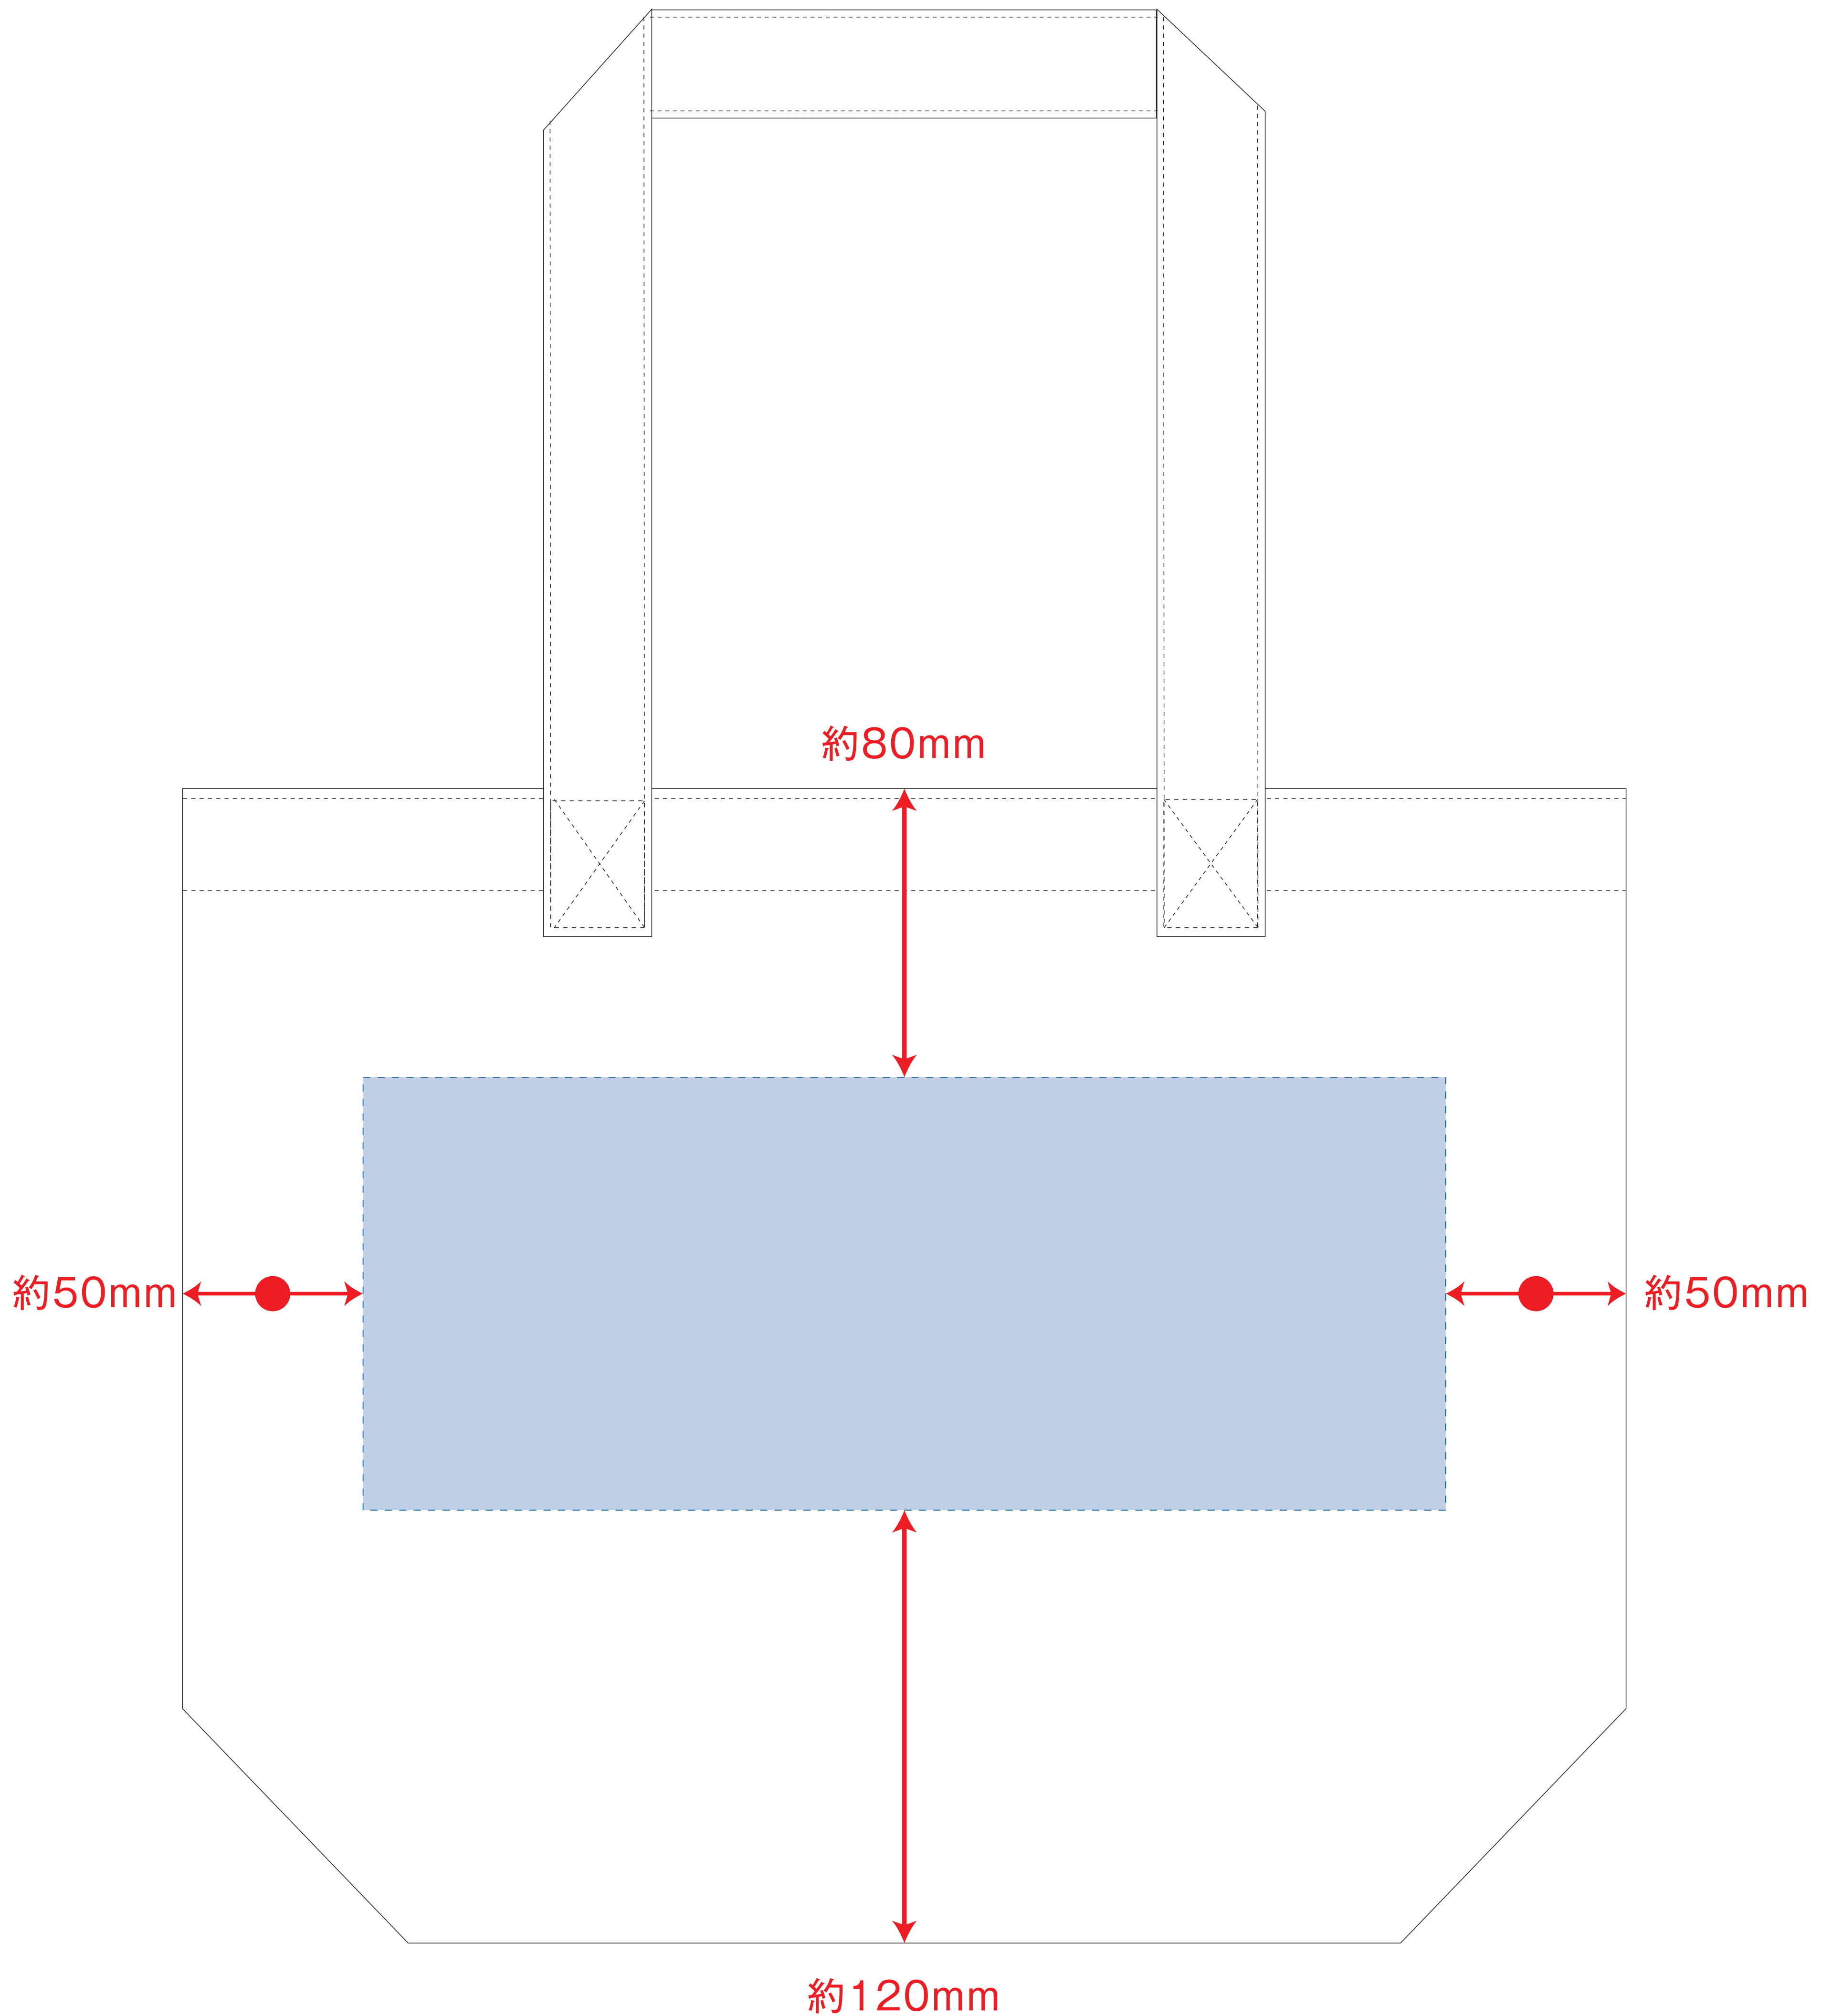

キャンバスアウトハンドルトート (L)

- クライアント：
 - 営業担当：
 - 制作担当：
 - 受注番号：
 - 納期：2015年00月00日
 - ロット：
 - デザインサイズ：W000mm
 - 刷り色：1C
 - 刷り位置：図参照
- 版下原寸サイズ

- 制作上の注意点
- デザインサイズレイアウトの状態での寸法をご記入下さい。
 - 刷り色:PANTONEまたはDICのチップでご指定下さい。
※黒・白・金・銀はチップでの指定はできません。
※刷り色が白の場合、黒でレイアウトし、指示事項/刷り色の部分に「白」とご記入下さい。
 - 刷り位置:寸法線はレイアウト位置に合わせて調整して下さい。
- プリントは点線部分、網掛けの刷り範囲  以内をお願い致します。
(ベースの材質、又はデザインによりベタ面が多い場合、線が細かい場合等、調整が必要な場合がございます。)
- 細かい文字などは素材の関係上かすれたり、つぶれてしまう場合がございます。
 - ベース素材のカラーにより、印刷色の仕上りが若干変わる場合がございます。
- ※画像データをご使用の際の注意点
- 原寸600dpiのモノクロ2階調の画像データをレイアウトして下さい。
 - 画像データは別途添付して下さい。(pdfデータにリンクしたもの)

※エコマーク有り (内側)

レイアウト可能範囲：W300×H120 (mm)

■シルク印刷 最大範囲：W250×H120 (mm)

■熱転写印刷 最大範囲：W250×H120 (mm)