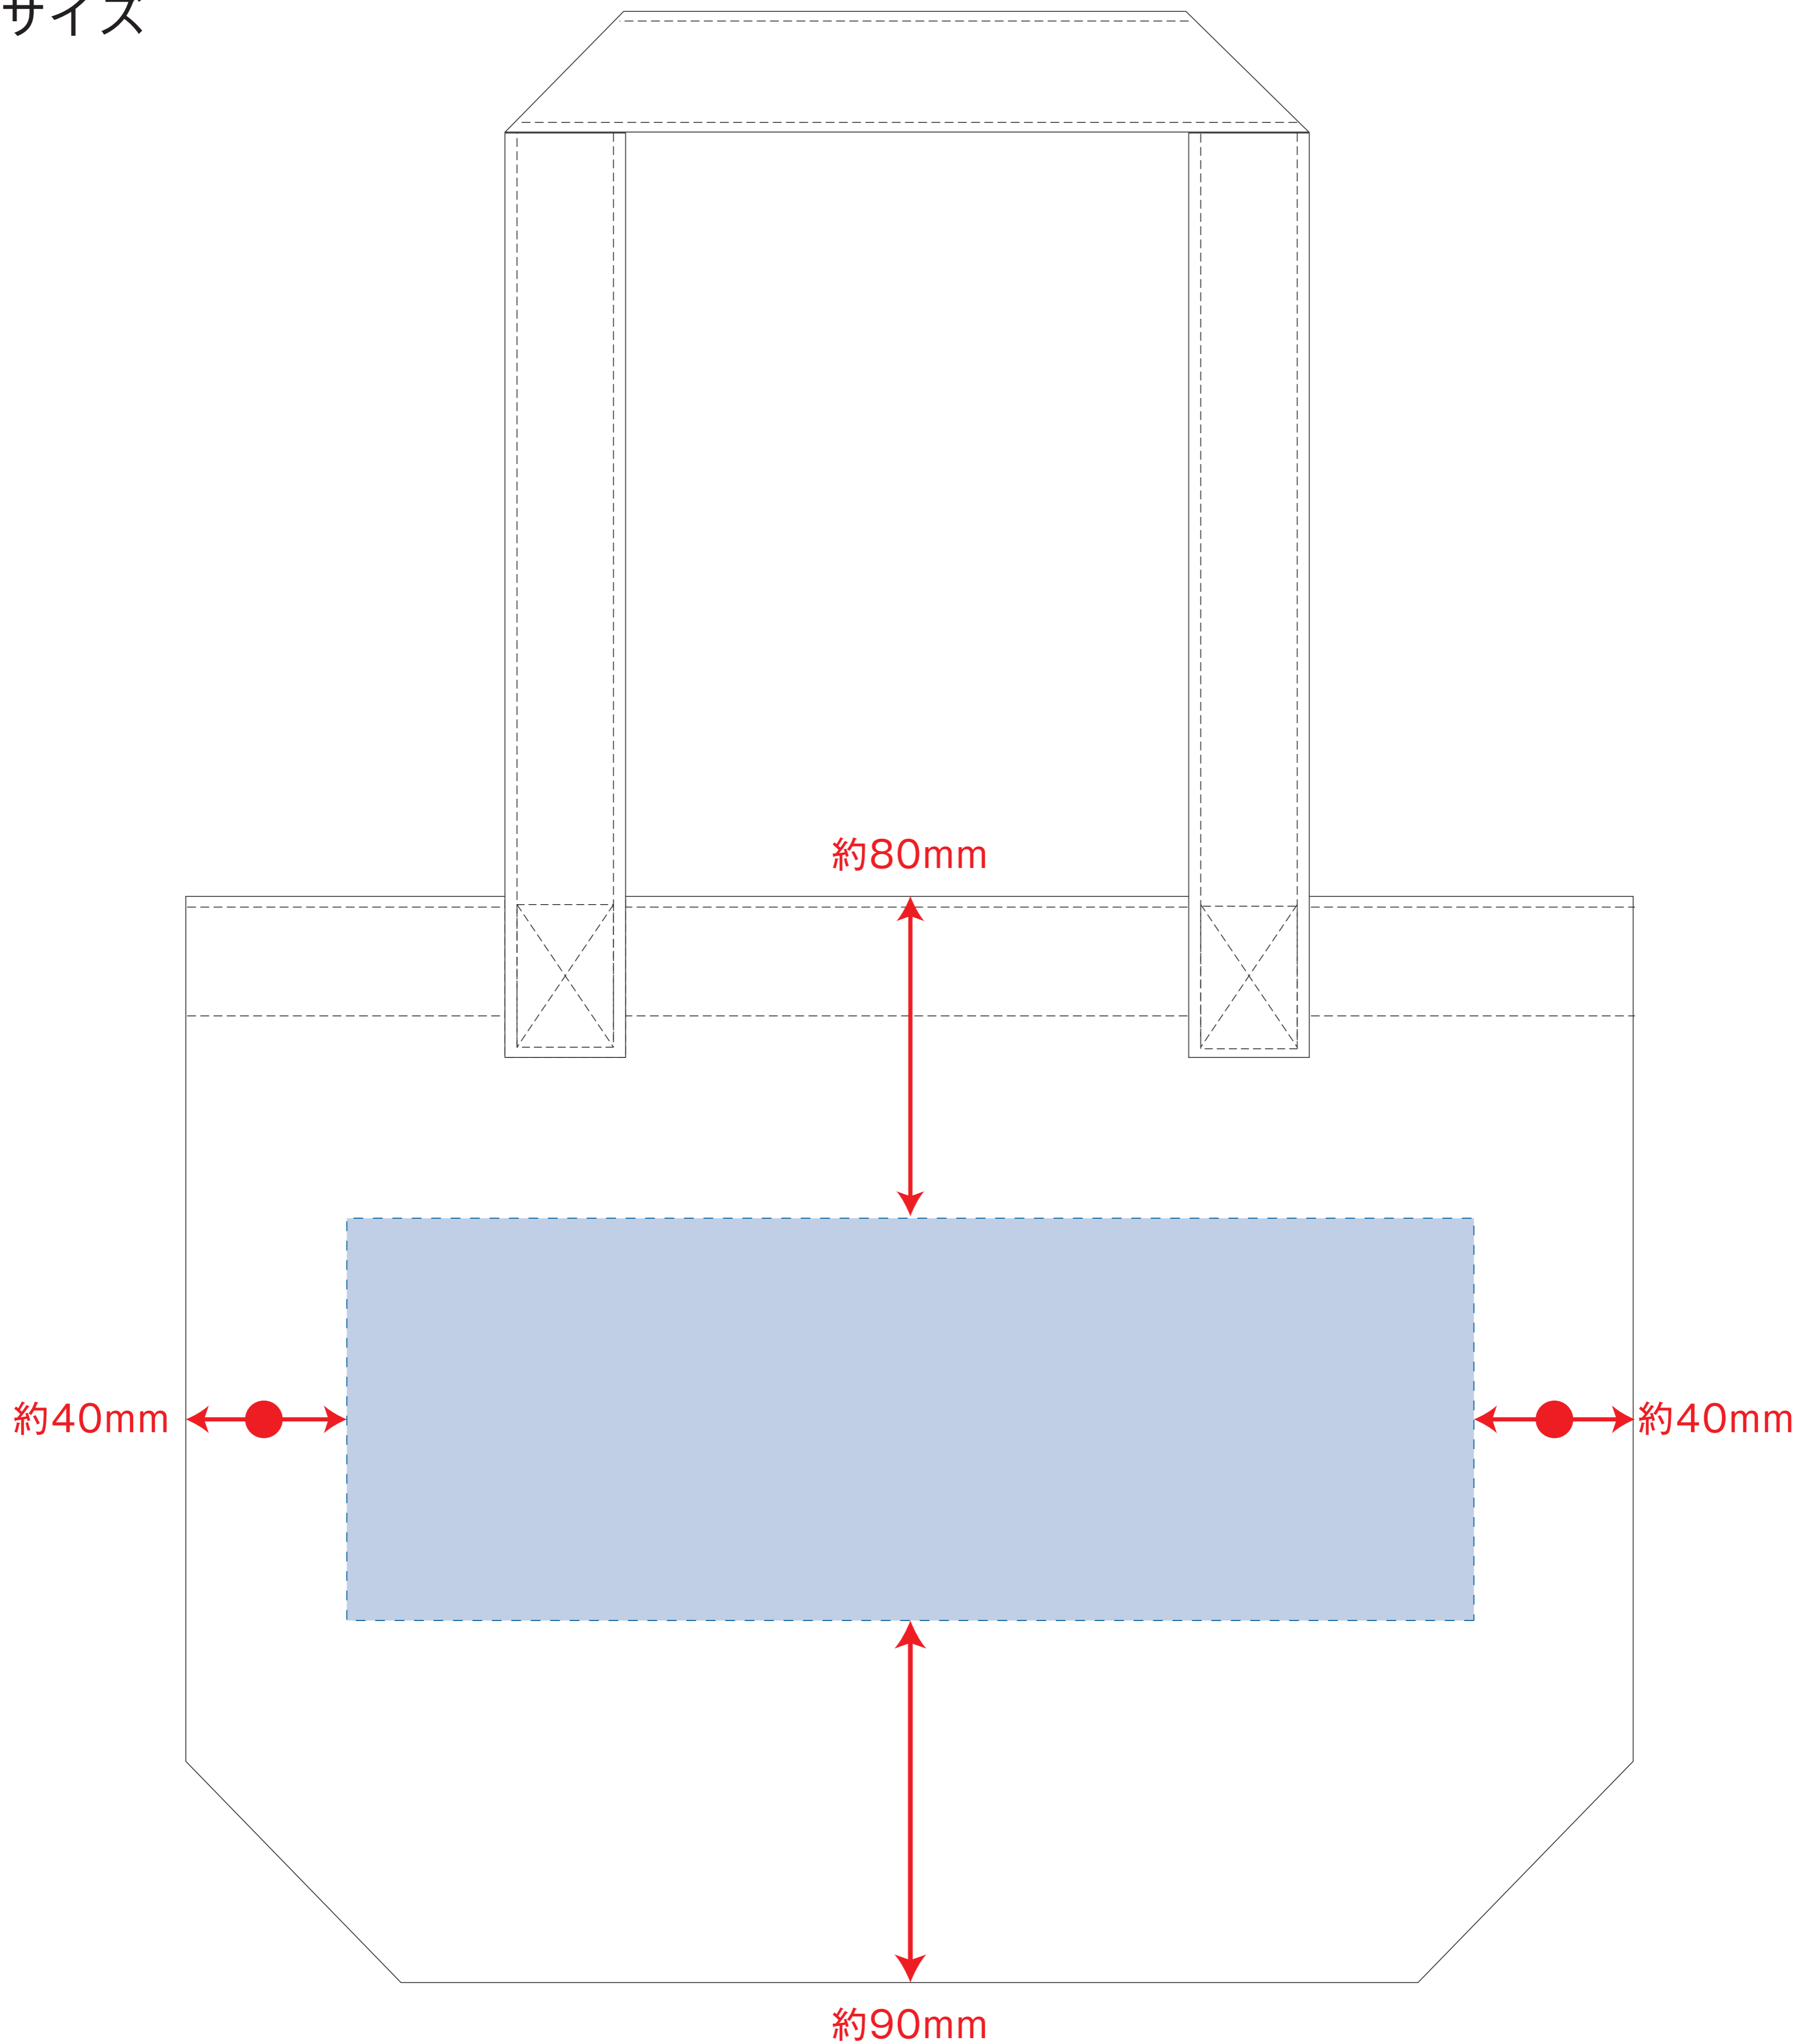

キャンバスアウトハンドルトート (M)

- クライアント：
 - 営業担当：
 - 制作担当：
 - 受注番号：
 - 納期：2015年00月00日
 - ロット：
 - デザインサイズ：W000 (mm)
 - 刷り色：1C
 - 刷り位置：☒参照
- 版下原寸サイズ

制作上の注意点

- デザインサイズレイアウトの状態での寸法をご記入下さい。
- 刷り色:PANTONEまたはDICのチップでご指定下さい。
※黒・白・金・銀はチップでのご指定はできません。
※刷り色が白の場合、黒でレイアウトし、指示事項/刷り色の部分に「白」とご記入下さい。
- 刷り位置:寸法線はレイアウト位置に合わせて調整して下さい。

●プリントは点線部分、網掛けの刷り範囲  以内をお願い致します。
〔ベースの材質、又はデザインによりベタ面が多い場合、線が細かい場合等、調整が必要な場合がございます。〕

- 細かい文字などは素材の関係上かすれたり、つぶれてしまう場合がございます。
- ベース素材のカラーにより、印刷色の仕上がりが若干変わる場合がございます。

※画像データをご使用の際の注意点

- 原寸600dpiのモノクロ2階調の画像データをレイアウトして下さい。
- 画像データは別途添付して下さい。(pdfデータにリンクしたもの)

※エコマーク有り (内側)

レイアウト可能範囲：W280×H100 (mm)

■シルク印刷 最大範囲：W250×H100 (mm)

■熱転写印刷 最大範囲：W250×H100 (mm)