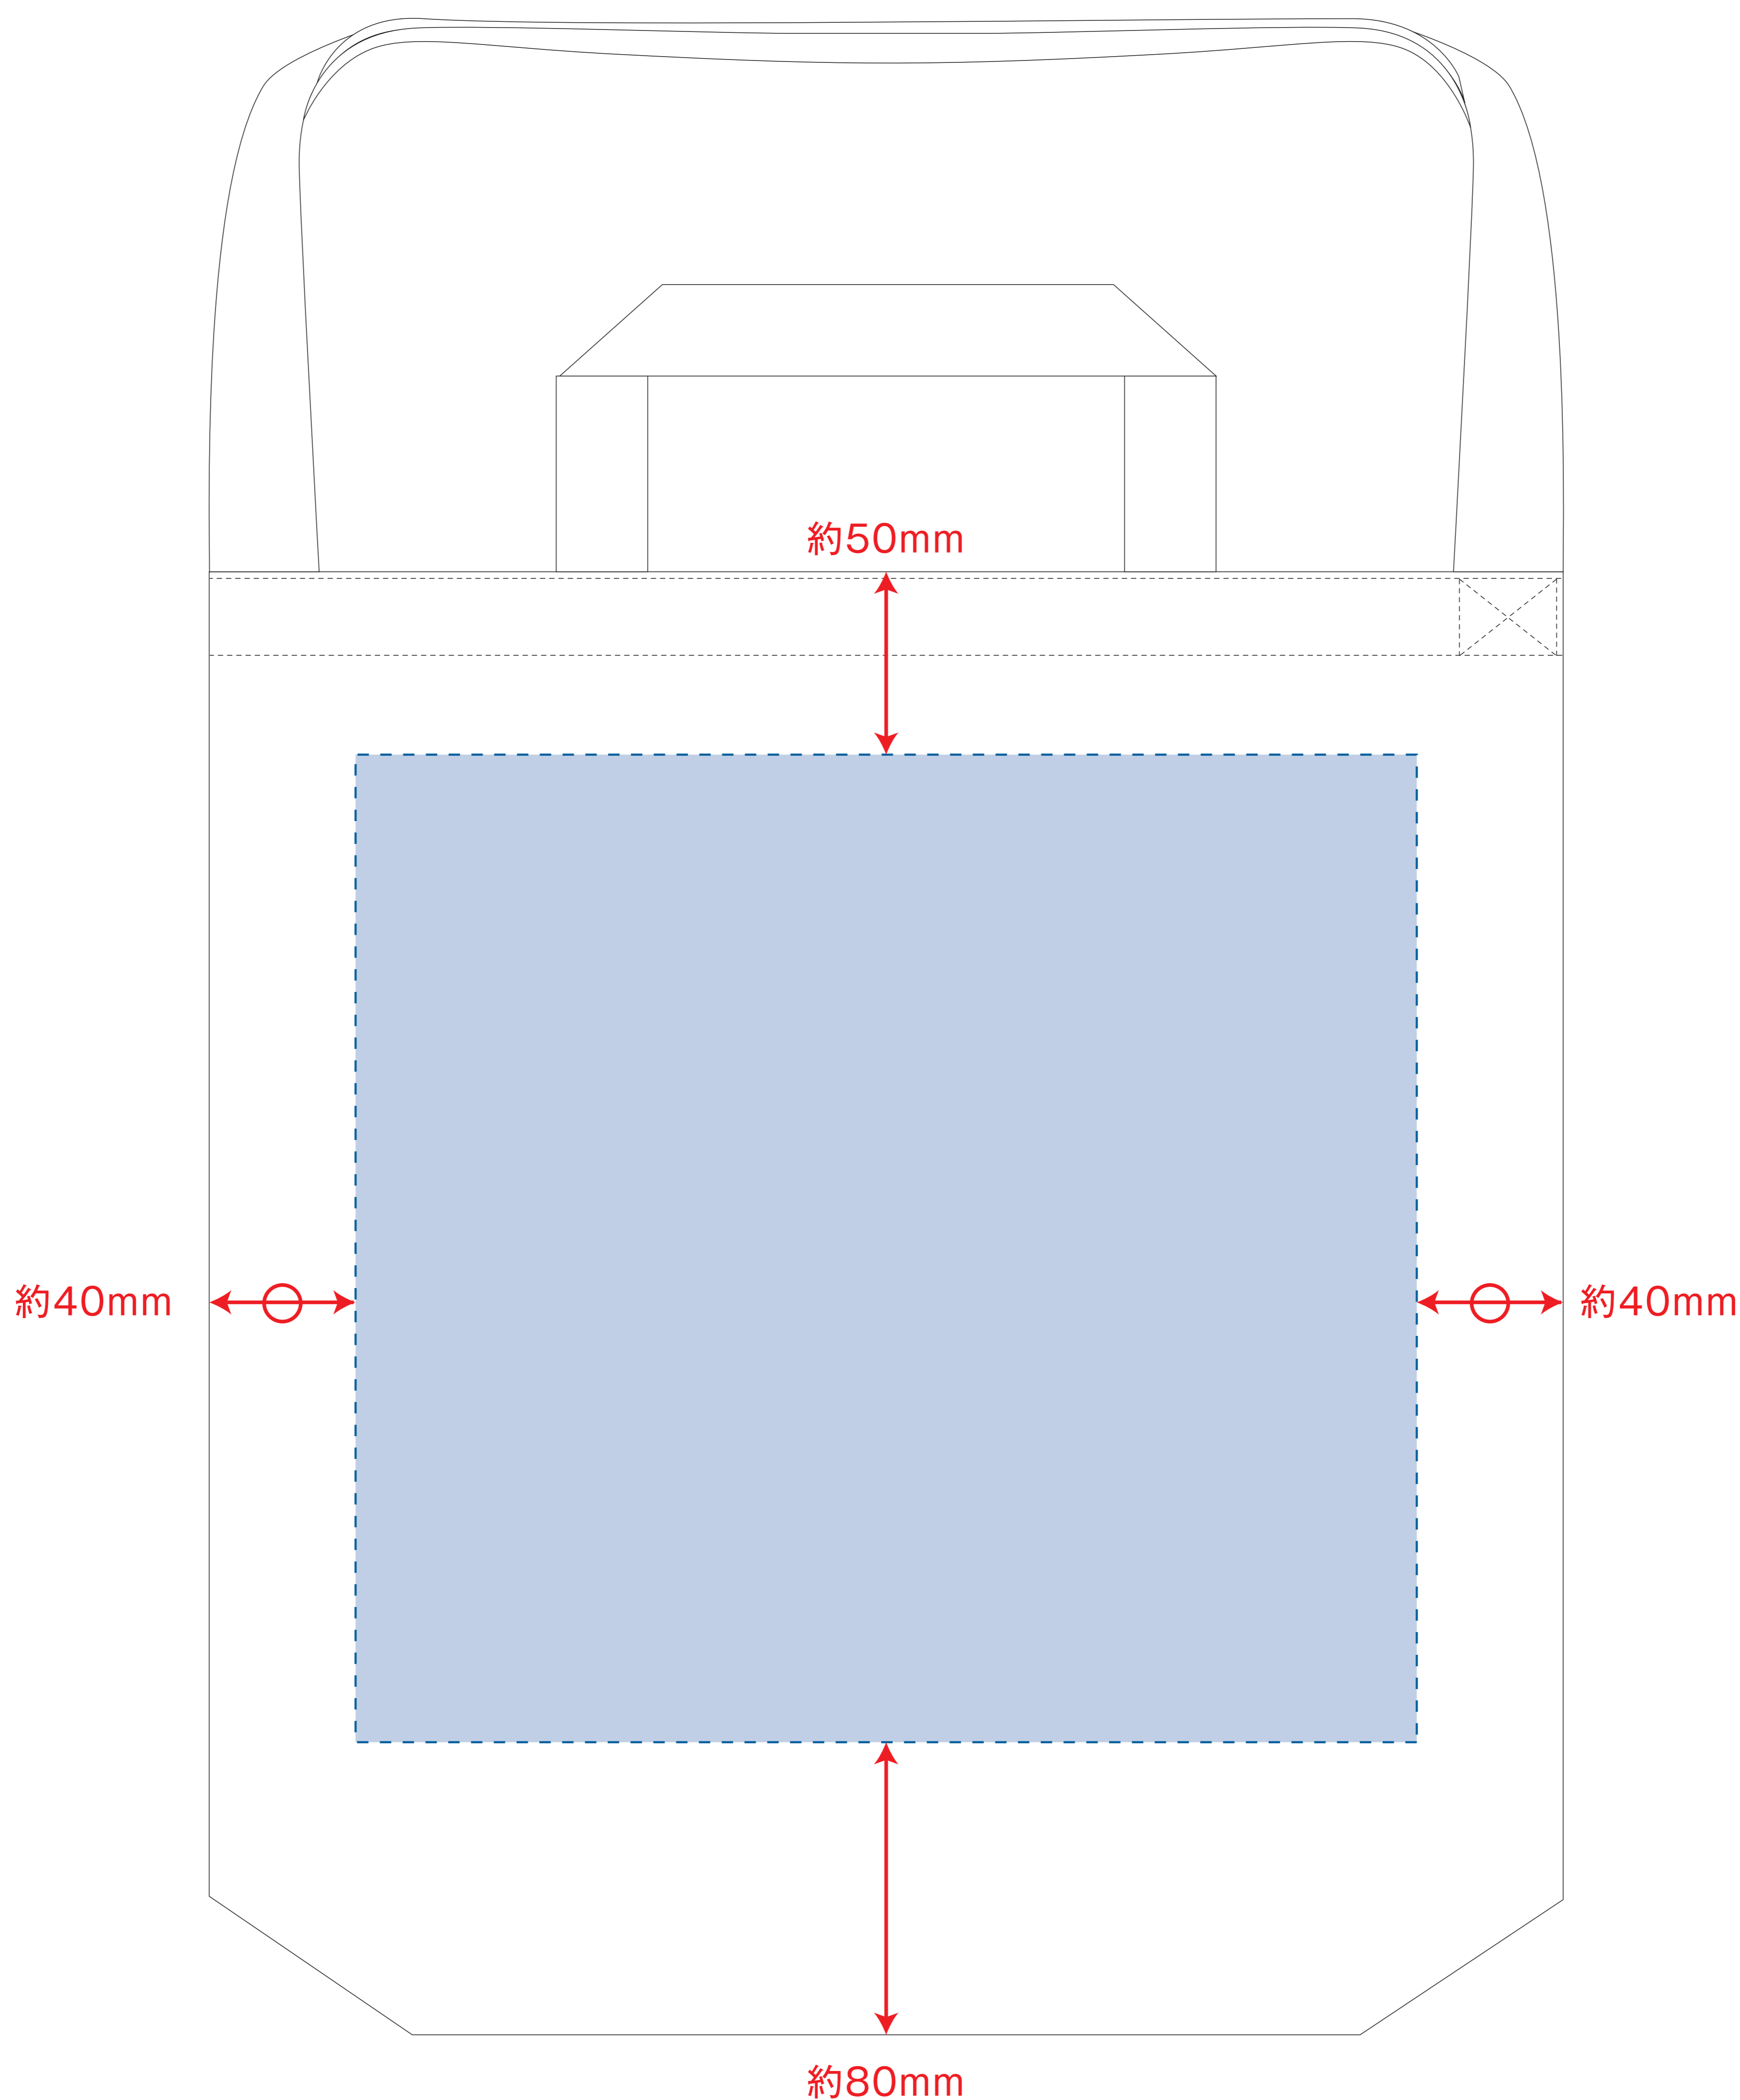

厚手キャンバスショルダートート (ハンドル)

- クライアント：
 - 営業担当：
 - 制作担当：
 - 受注番号：
 - 納期：2015年00月00日
 - ロット：
 - デザインサイズ：W000mm
 - 刷り色：1C
 - 刷り位置：図参照
- 版下原寸サイズ

制作上の注意点

- デザインサイズ:レイアウトの状態での寸法をご記入下さい。
 - 刷り色:PANTONEまたはDICのチップでご指定下さい。
 - ※黒・白・金・銀はチップでのご指定はできません。
 - ※刷り色が白の場合、黒でレイアウトし、指示事項/刷り色の部分に「白」とご記入下さい。
 - 刷り位置:寸法線はレイアウト位置に合わせて調整して下さい。
 - プリントは点線部分、網掛けの刷り範囲  以内をお願い致します。(ベースの材質、又はデザインによりベタ面が多い場合、線が細かい場合等、調整が必要な場合がございます。)
 - 細かい文字などは素材の関係上かすれたり、つぶれてしまう場合がございます。
 - ベース素材のカラーにより、印刷色の仕上がりが若干変わる場合がございます。
- ※画像データをご使用の際の注意点
- 原寸600dpiのモノクロ2階調の画像データをレイアウトして下さい。
 - 画像データは別途添付して下さい。(pdfデータにリンクしたもの)

※エコマークあり(内側)

※内ポケット有 (内ポケットが付いている側は印刷不可)

レイアウト可能範囲：W290×H270 (mm)

■シルク印刷 最大範囲：W290×H270 (mm)

■熱転写印刷 最大範囲：W290×H270 (mm)