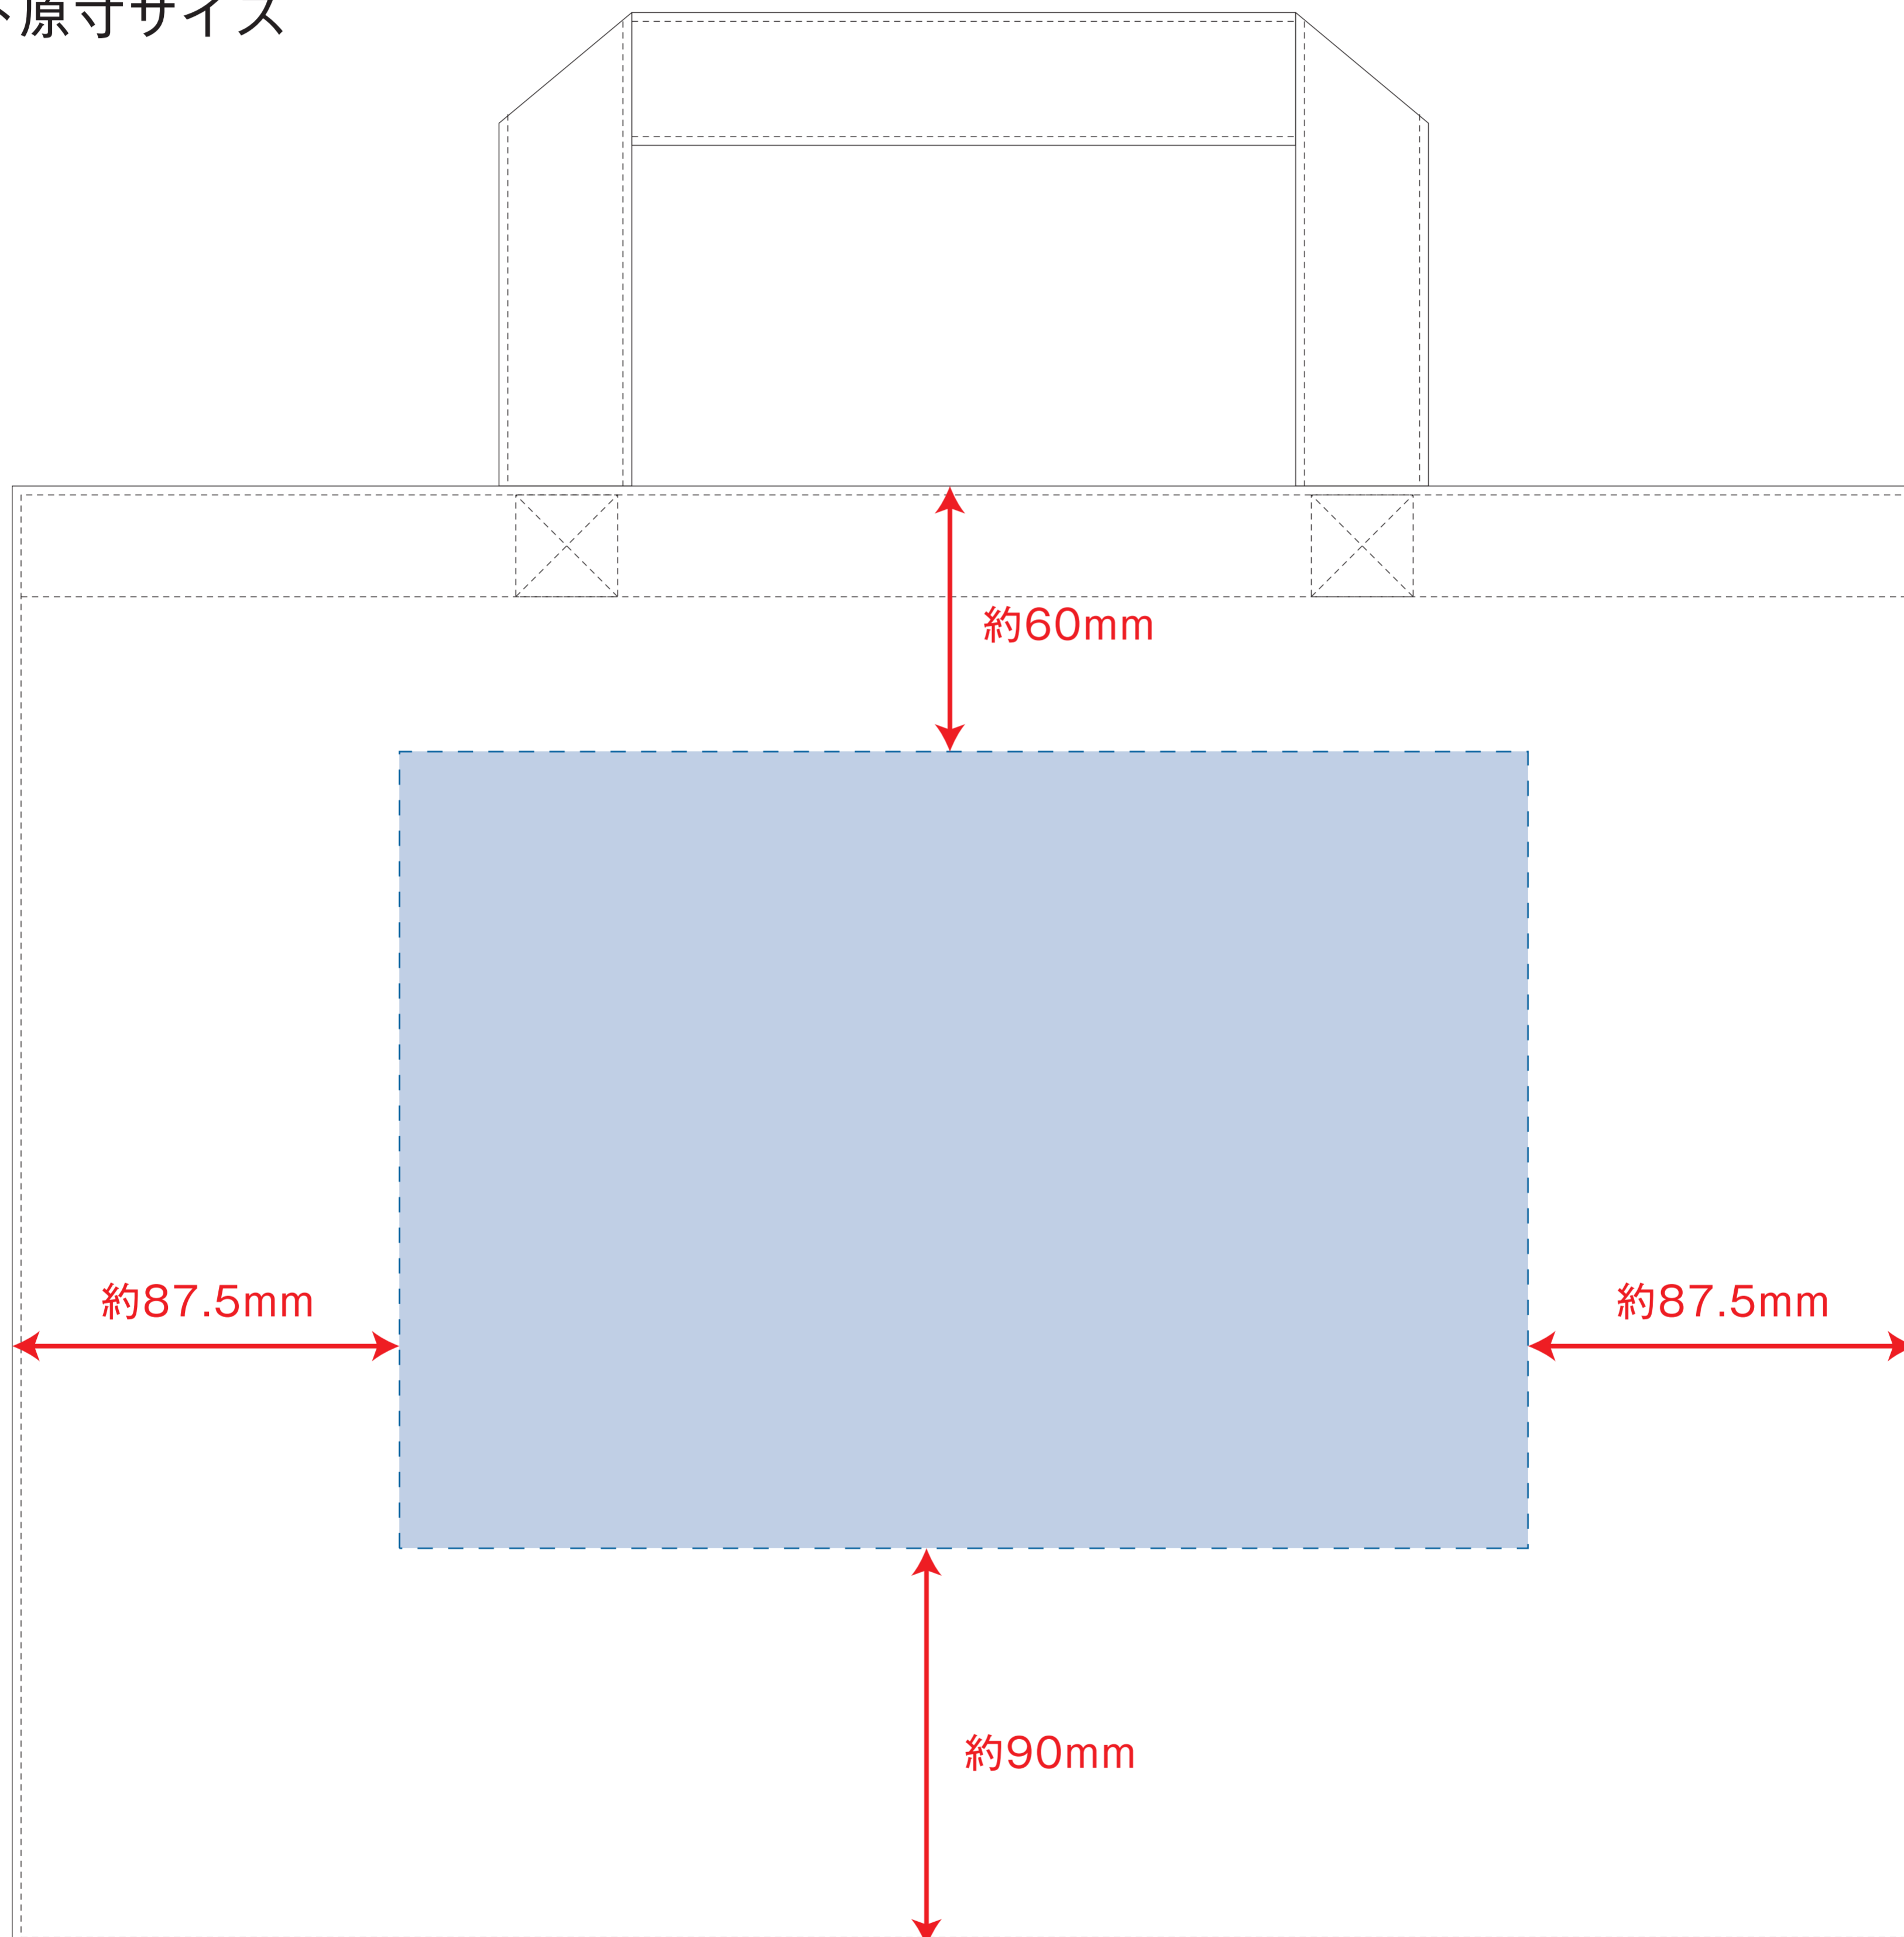

キャンバスカレッジトート (L) ワイド

●クライアント：

●営業担当：

●制作担当：

●受注番号：

●納期：2015年00月00日

●ロット：

●デザインサイズ：W000mm

●刷り色：1C

●刷り位置：☒参照

版下原寸サイズ

制作上の注意点

- デザインサイズレイアウトの状態での寸法をご記入下さい。
 - 刷り色:PANTONEまたはDICのチップでご指定下さい。
 - ※黒・白・金・銀はチップでの指定はできません。
 - ※刷り色が白の場合、黒でレイアウトし、指示事項/刷り色の部分に「白」とご記入下さい。
 - 刷り位置・寸法線はレイアウト位置に合わせて調整して下さい。
 - プリントは点線部分、網掛けの刷り範囲  以内をお願い致します。
(ベースの材質、又はデザインによりベタ面が多い場合、線が細かい場合等、調整が必要な場合がございます。)
 - 細かい文字などは素材の関係上かすれたり、つぶれてしまう場合がございます。
 - ベース素材のカラーにより、印刷色の仕上りが若干変わる場合がございます。
- ※画像データをご使用の際の注意点
- 原寸600dpiのモノクロ2階調の画像データをレイアウトして下さい。
 - 画像データは別途添付して下さい。(pdfデータにリンクしたもの)

※ナチュラルのみエコマーク有り(内側)

レイアウト可能範囲：W255×H180 (mm)

■シルク印刷 最大範囲：W255×H180 (mm)

■熱転写印刷 最大範囲：W255×H180 (mm)