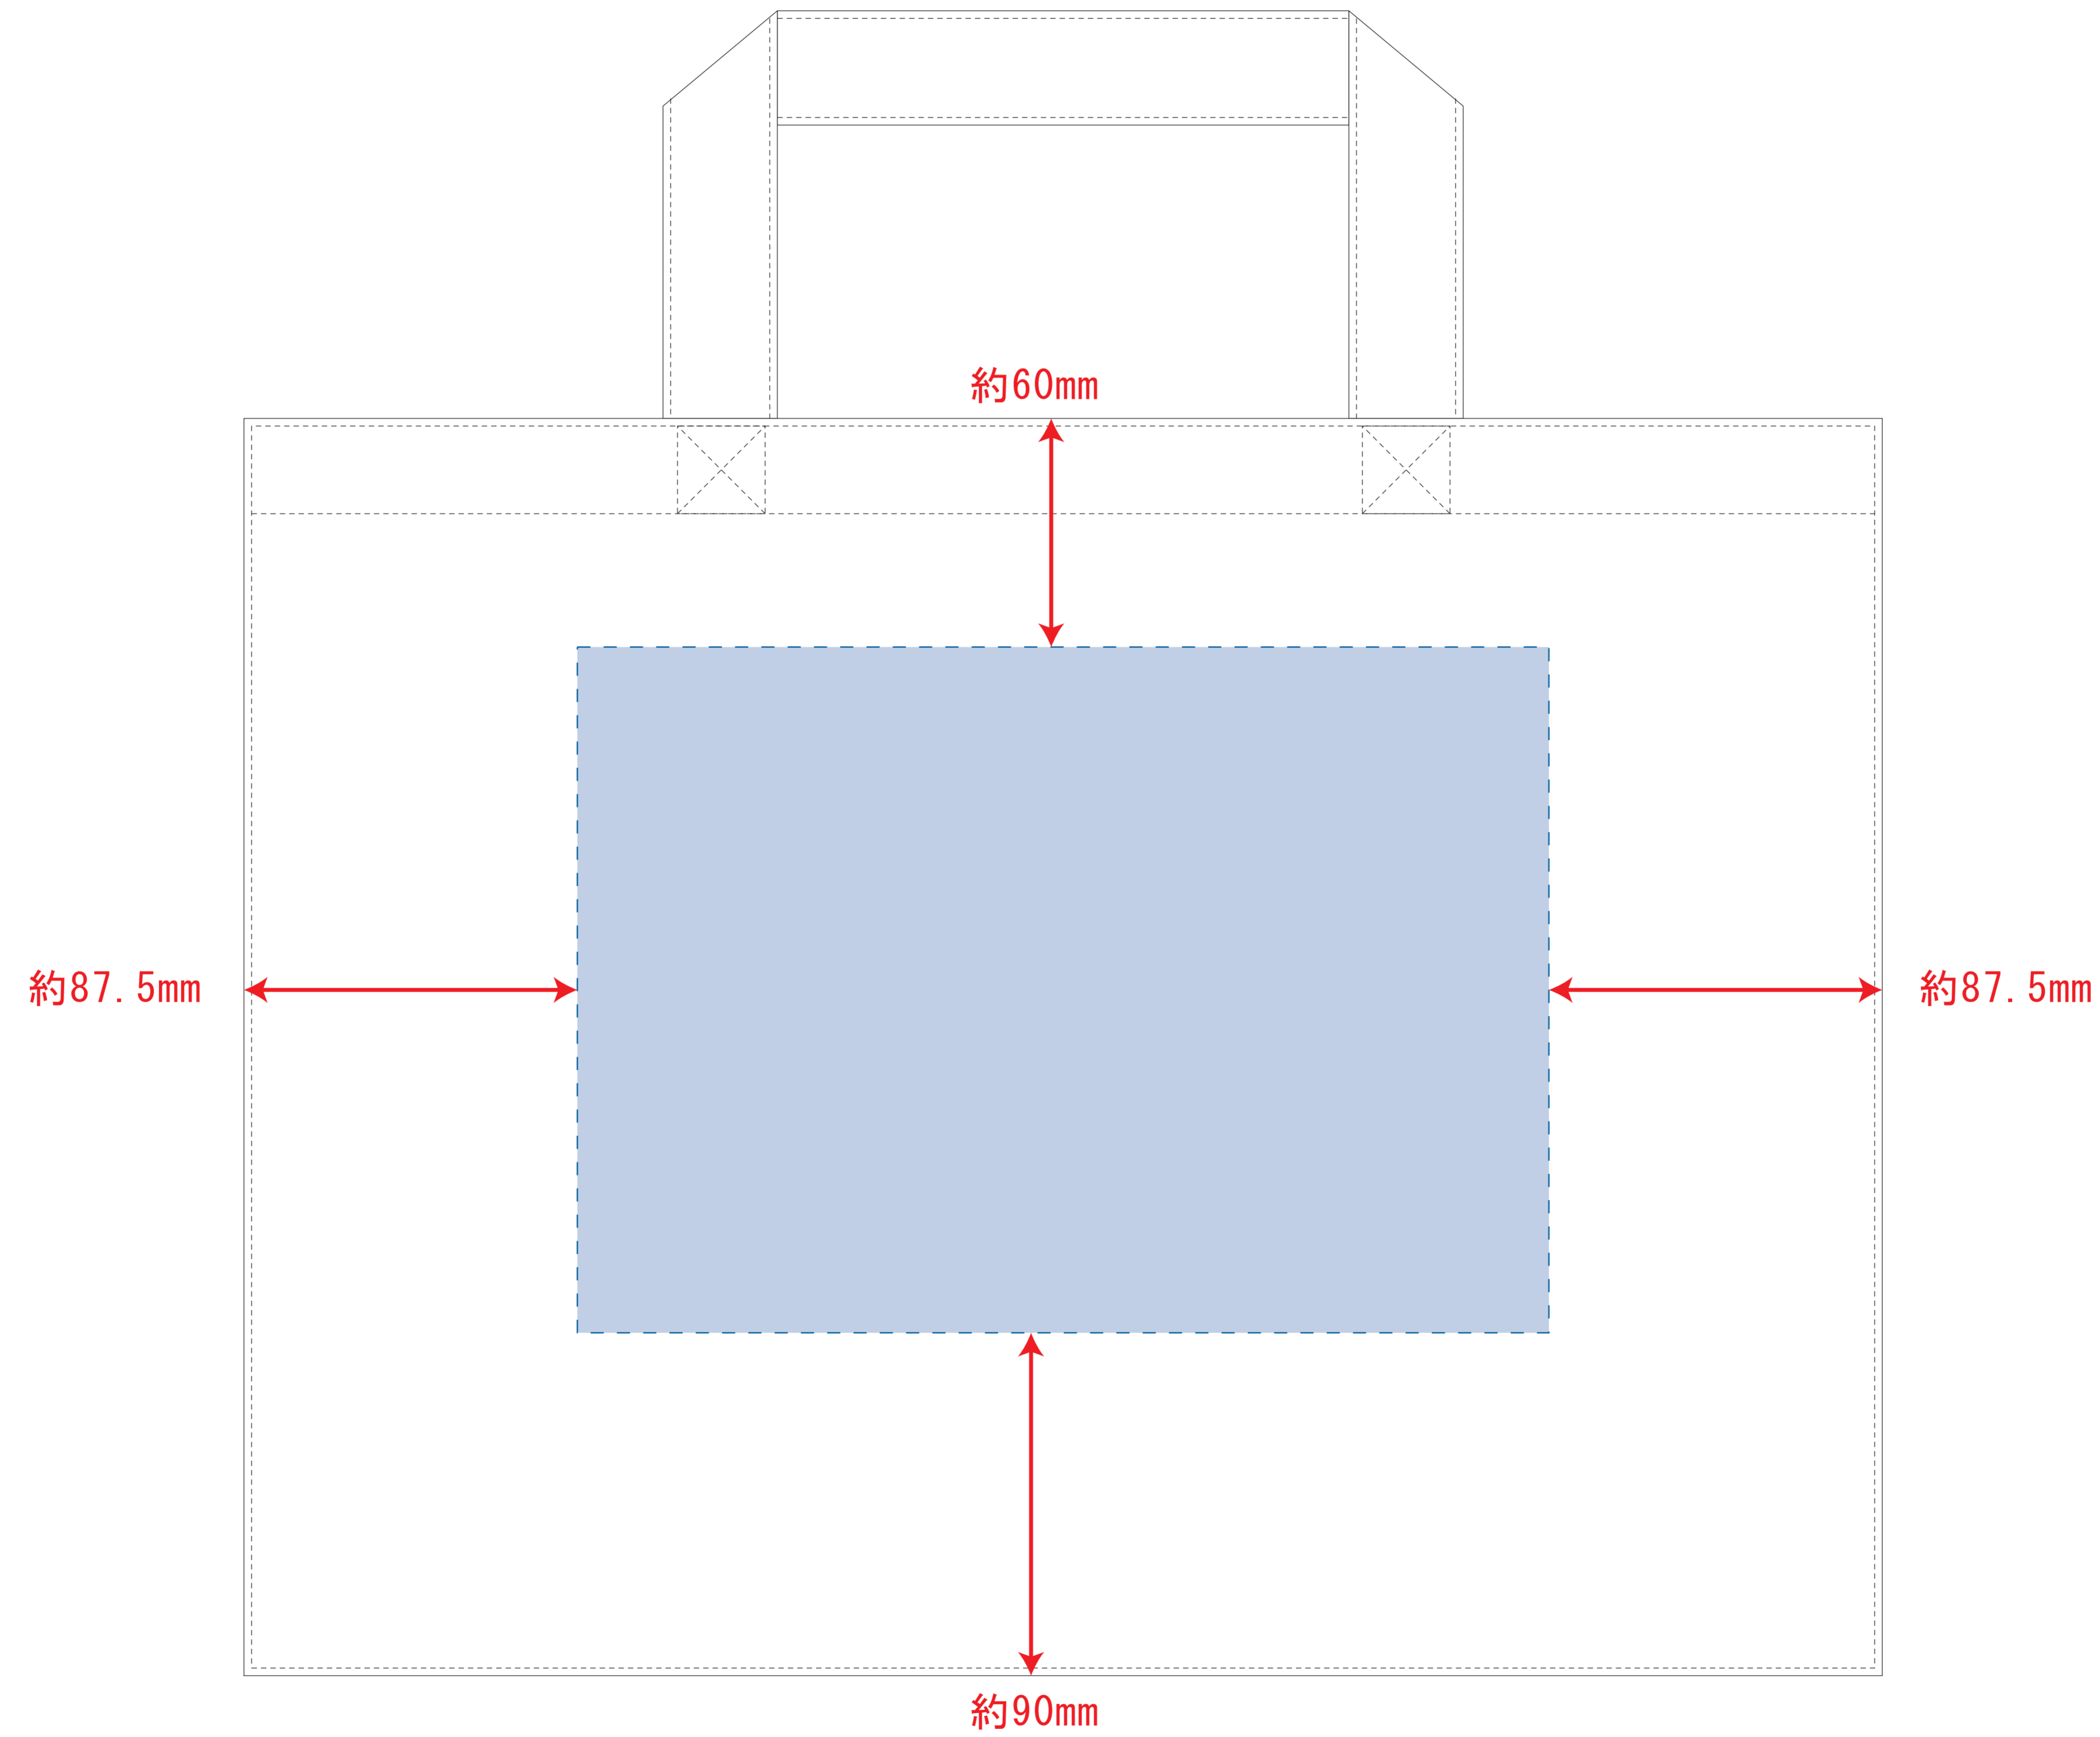

TR-0412 キャンバスカレッジトート(L) ワイド

- クライアント：
- ロット：
- デザインサイズ：W000mm
- 印刷色：
- 刷り位置：図内に配置した通り
版下は原寸サイズで作成してください。

注意事項

- 実線 0.3mm 以上、ヌキ線 1mm 以上での線幅で作成を推奨します。推奨値以下の線については全て印刷出たなりでご了承ください。
 - 画像データはリンクにせず、必ず<埋め込み>にしてください。
 - 脇や端から 30mm 以内の位置は指定できません。
 - 1色印刷のデータは黒1色 (K100%) の 600dpi 以上で作成してください。
 - フルカラー印刷のデータは CMYK モードの 350dpi 以上で作成してください。
- 【Photoshop をご使用の方】
- 文字は必ず<ラスタライズ>してください。
- 【Illustrator をご使用の方】
- 文字は必ず<アウトライン化>してください。
 - 線や図形も全て<アウトライン化>してください。
 - 特殊効果を使用した場合は、アピアランスの分割を行うか、ラスタライズしてください。

※ナチュラルのみエコマーク有り(内側)

デザインスペース：W255×H180 (mm)

■シルク印刷 最大範囲：W255×H180 (mm)

■熱転写印刷 最大範囲：W255×H180 (mm)

■インクジェット印刷 最大範囲：W255×H180 (mm)