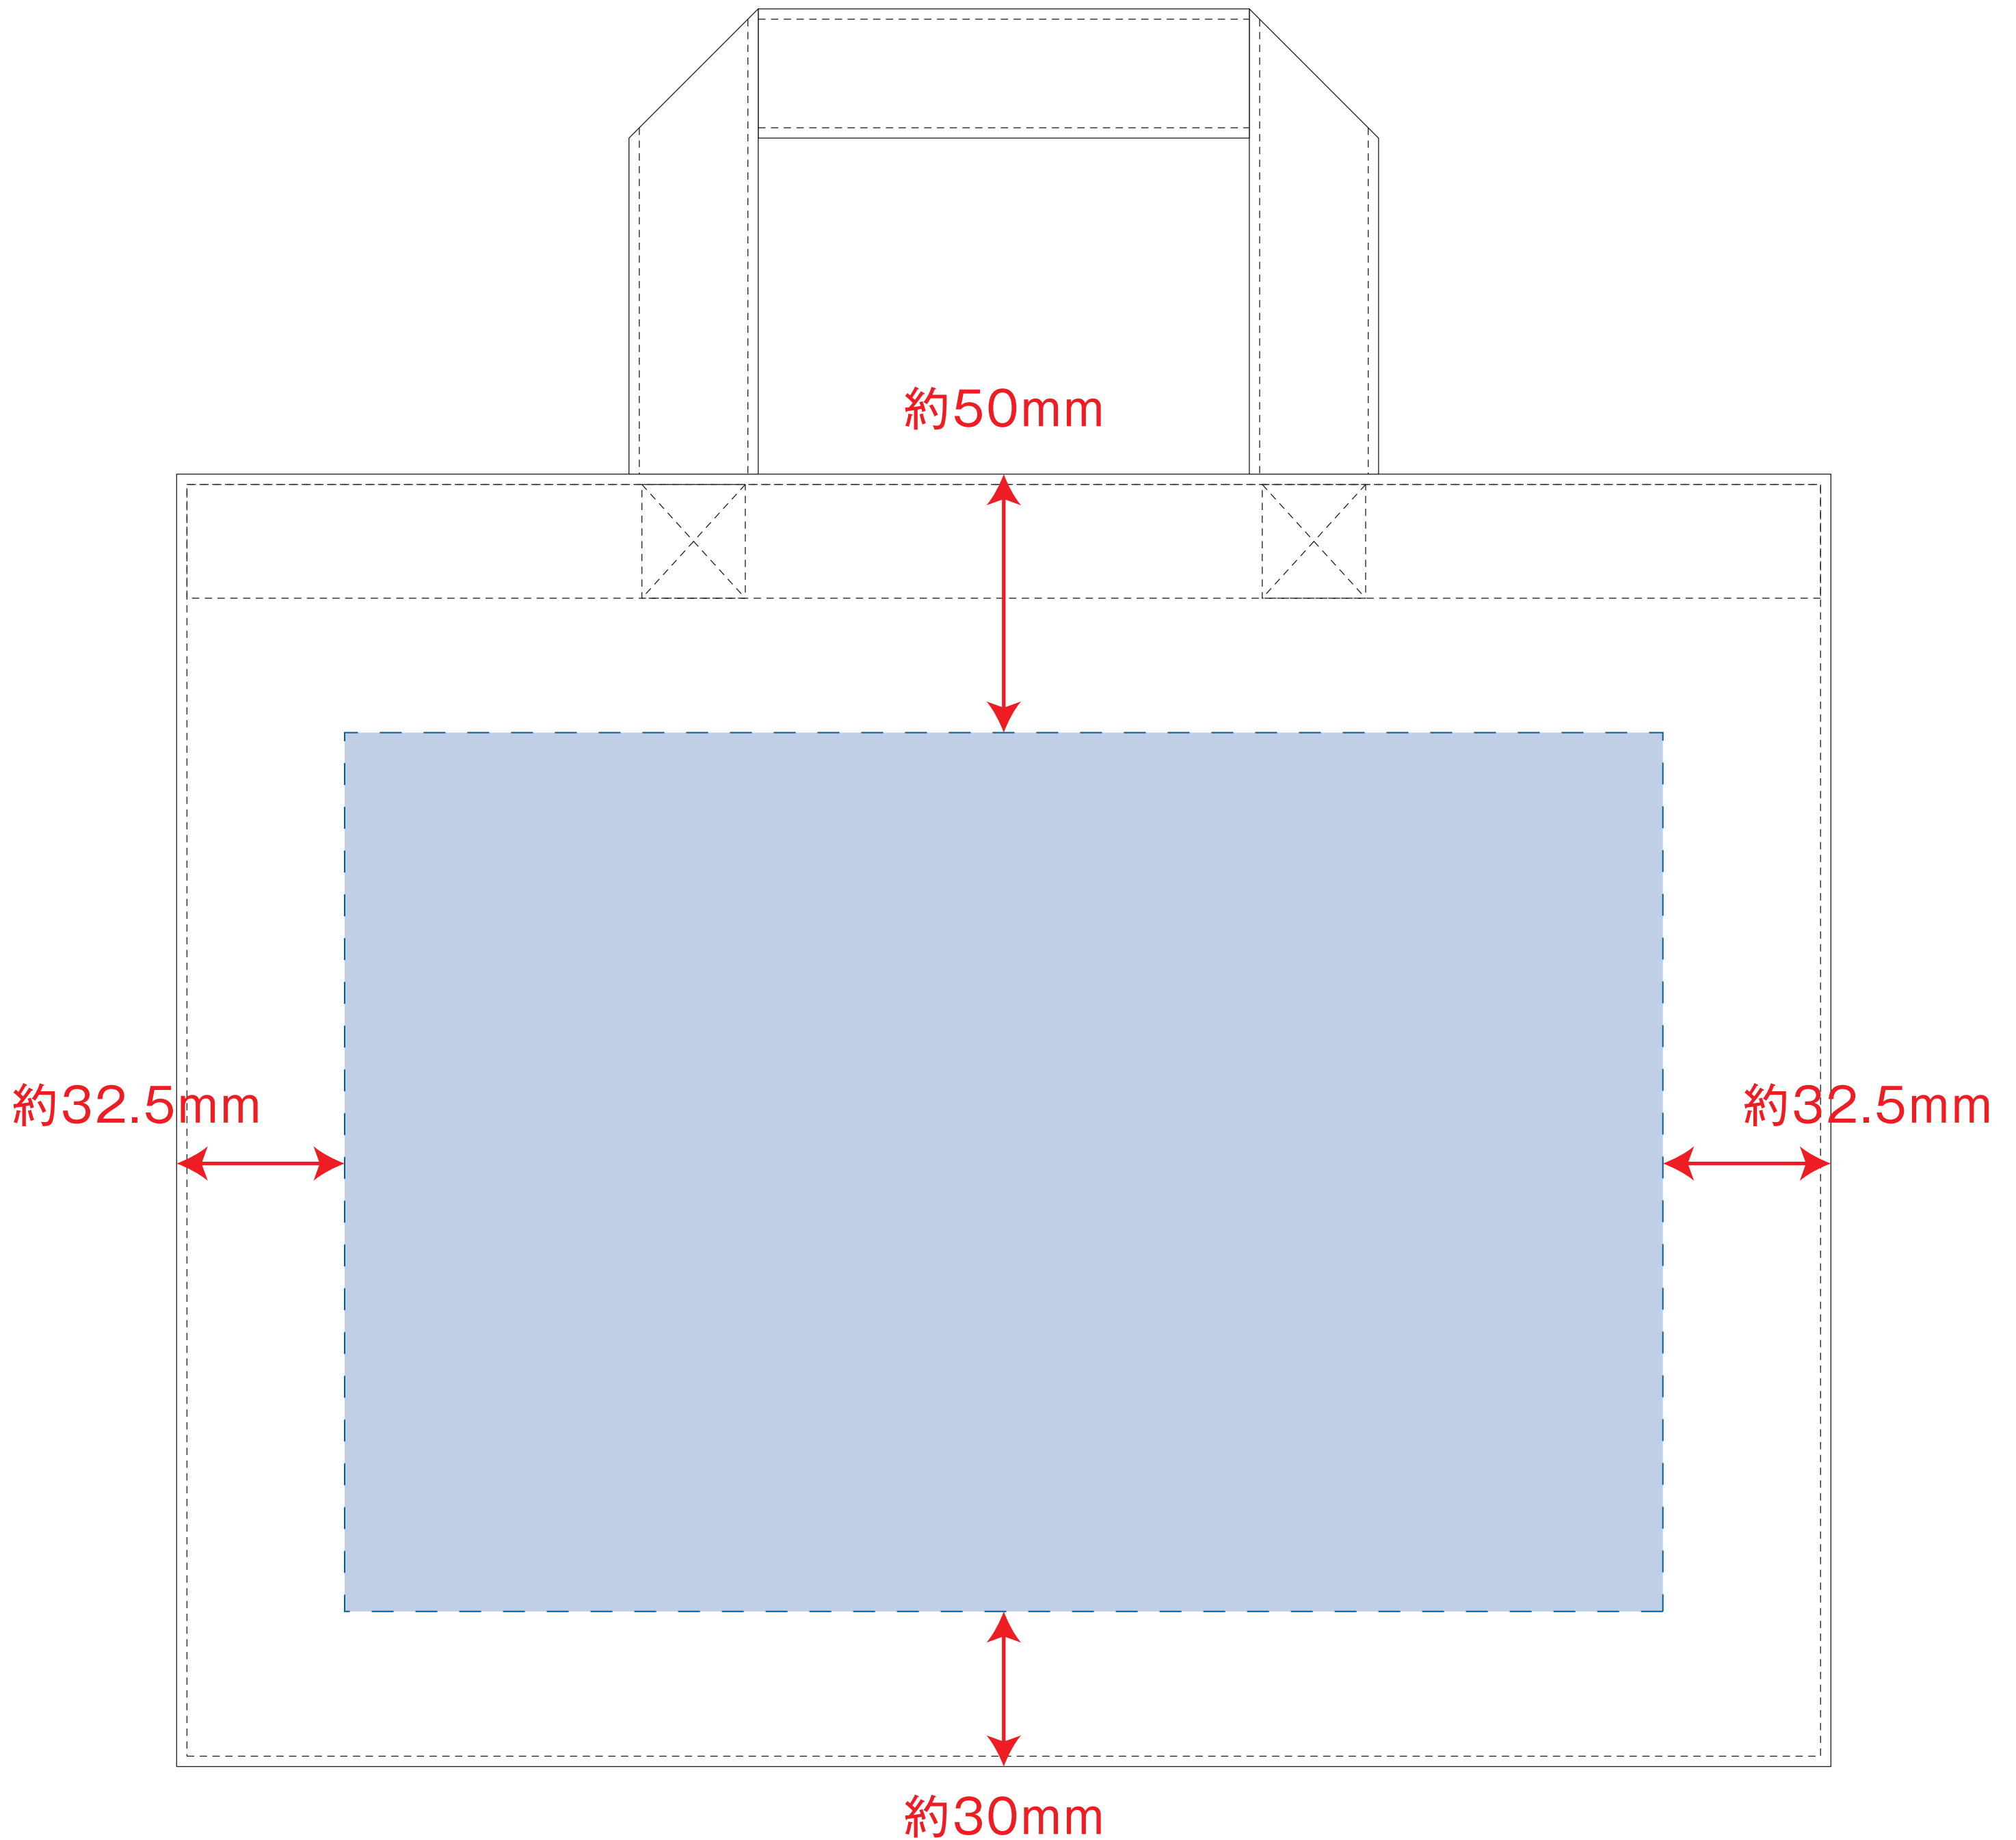

キャンバスカレッジトート (M) ワイド

●クライアント：

●営業担当：

●制作担当：

●受注番号：

●納期：2015年00月00日

●ロット：

●デザインサイズ：W000mm

●刷り色：1C

●刷り位置：図参照

版下原寸サイズ

制作上の注意点

- デザインサイズ:レイアウトの状態での寸法をご記入下さい。
- 刷り色:PANTONEまたはDICのチップでご指定下さい。
 - ※黒・白・金・銀はチップでのご指定はできません。
 - ※刷り色が白の場合、黒でレイアウトし、指示事項/刷り色の部分に「白」とご記入下さい。
- 刷り位置:寸法線はレイアウト位置に合わせて調整して下さい。
- プリントは点線部分、網掛けの刷り範囲  以内をお願い致します。(ベースの材質、又はデザインによりベタ面が多い場合、線が細かい場合等、調整が必要な場合がございます。)
- 細かい文字などは素材の関係上かすれたり、つぶれてしまう場合がございます。
- ベース素材のカラーにより、印刷色の仕上りが若干変わる場合がございます。

※画像データをご使用の際の注意点

- 原寸600dpiのモノクロ2階調の画像データをレイアウトして下さい。
- 画像データは別途添付して下さい。(pdfデータにリンクしたもの)

※ナチュラルのみエコマーク有り(内側)

レイアウト可能範囲：W255×H170 (mm)

■シルク印刷 最大範囲：W255×H170 (mm)

■熱転写印刷 最大範囲：W255×H170 (mm)