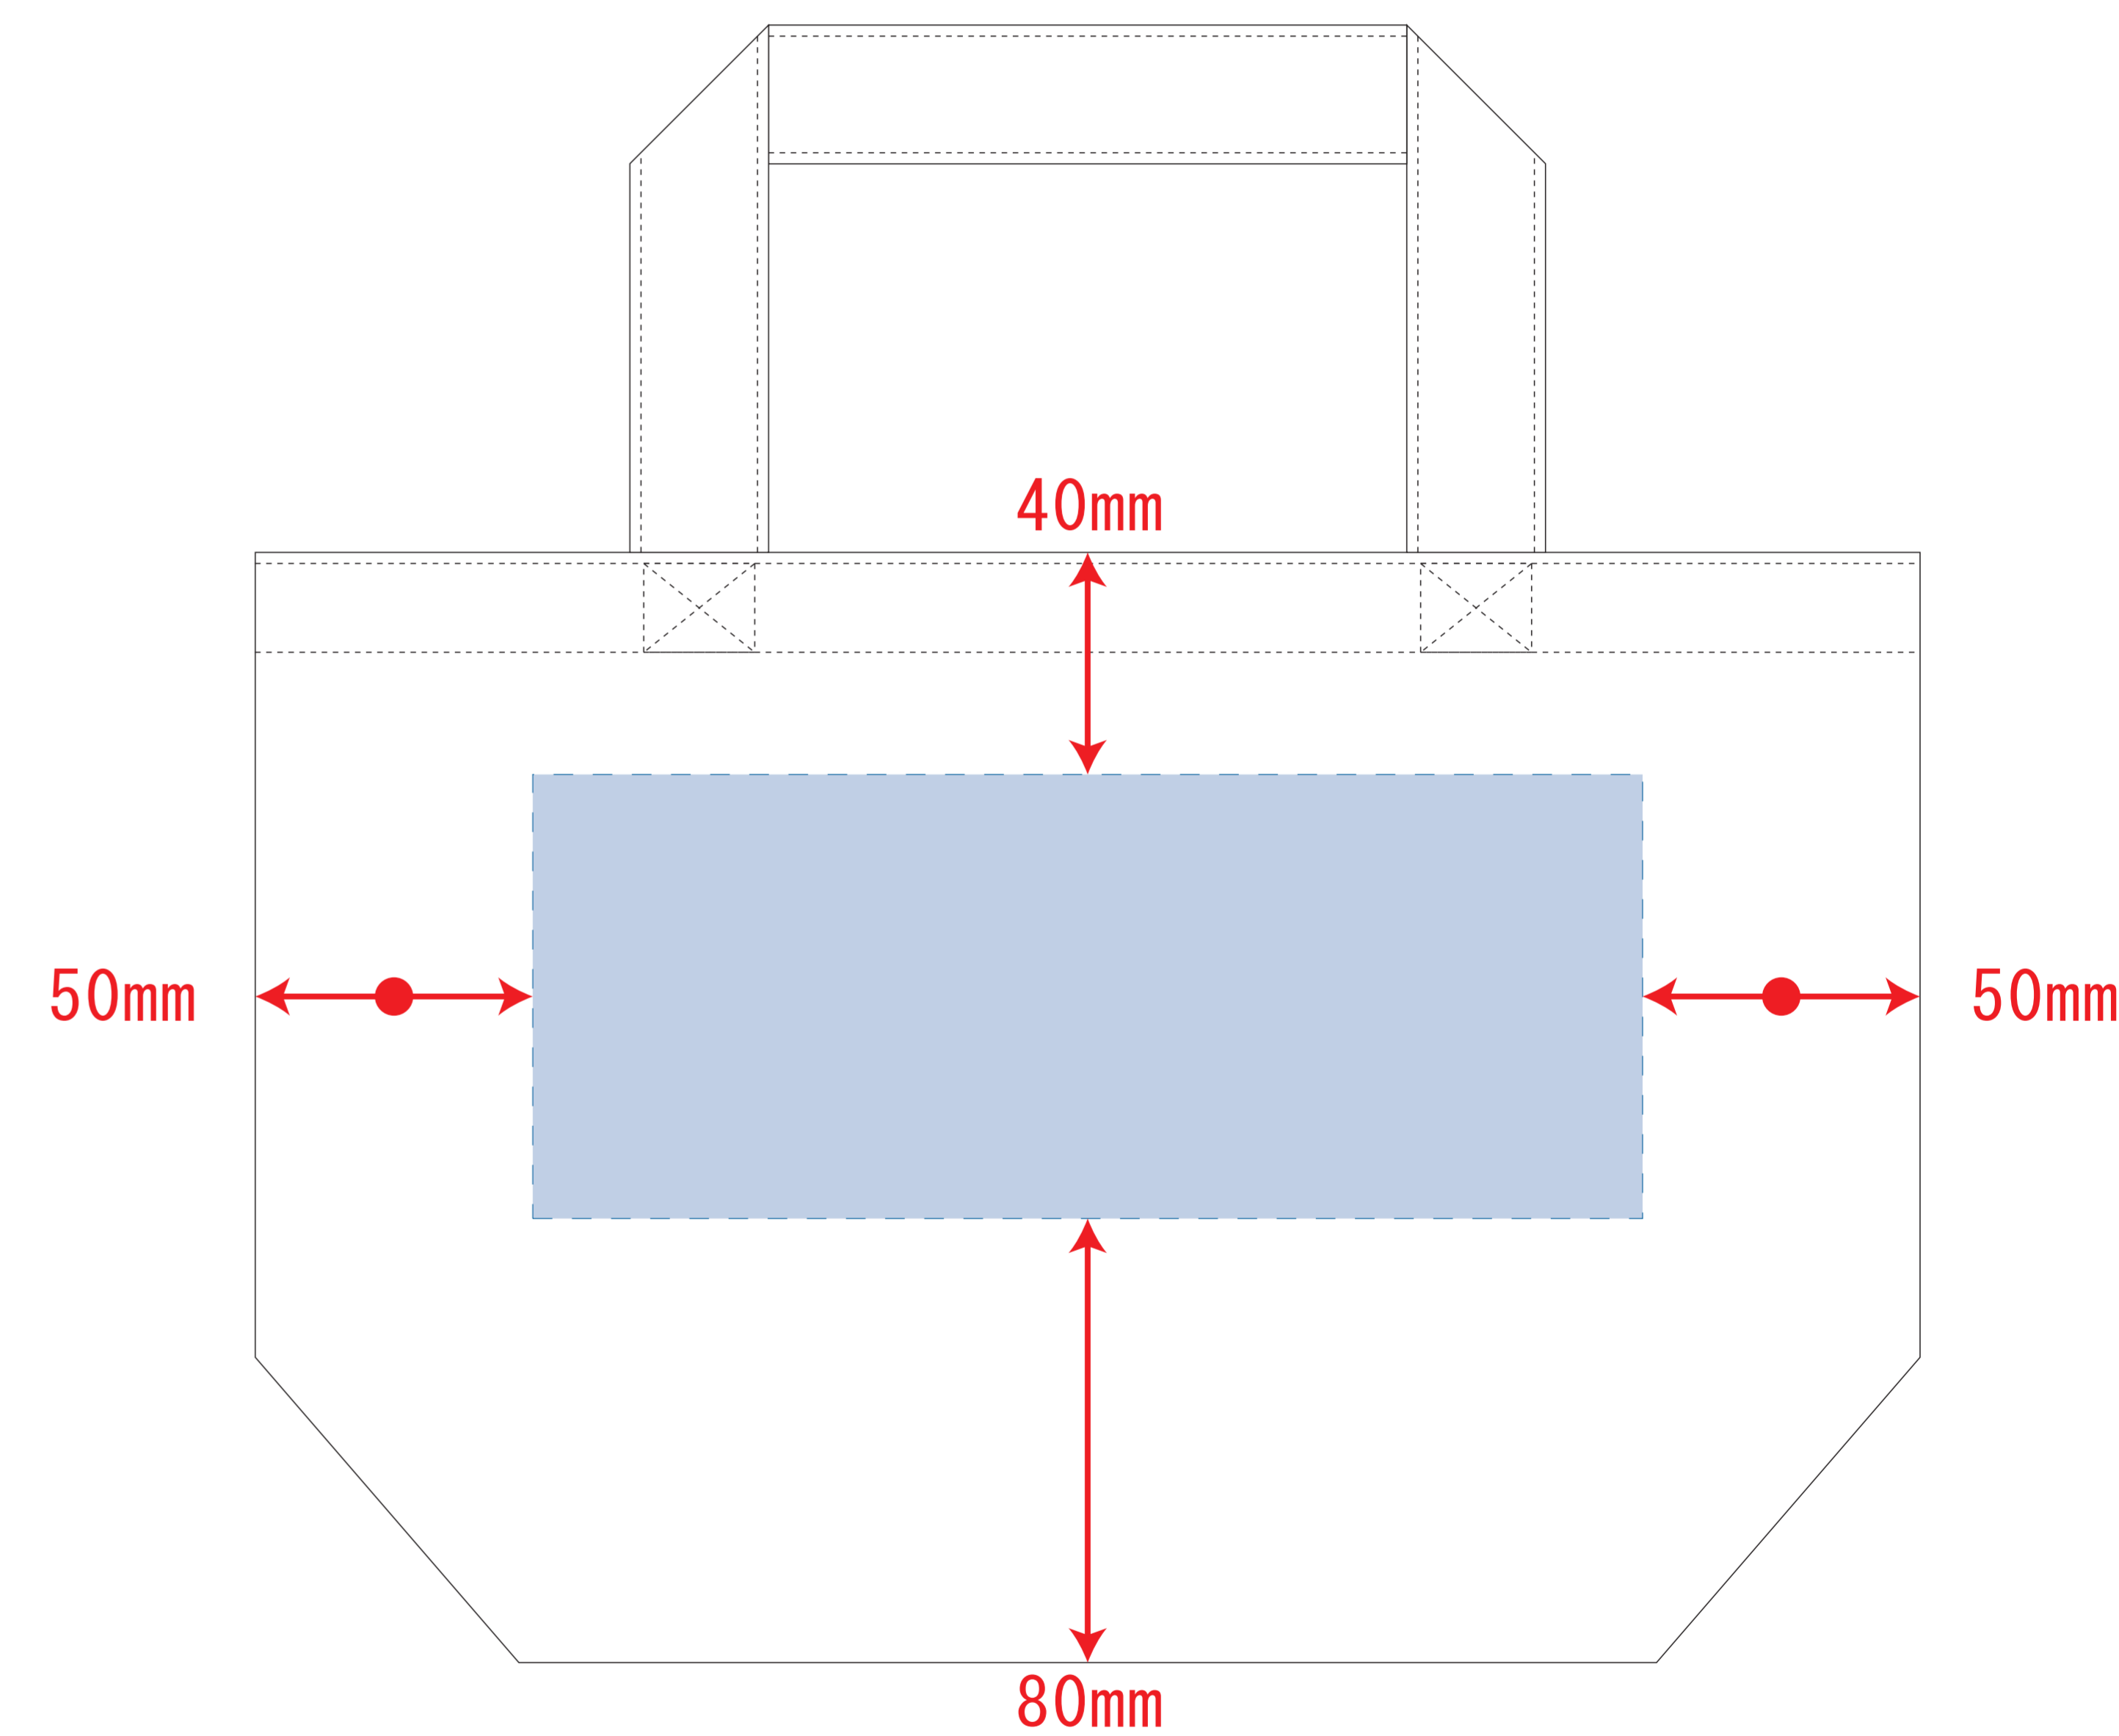

# キャンバストート (S)

- クライアント:
  - 営業担当:
  - 制作担当:
  - 受注番号:
  - 納期: 2022年00月00日
  - ロット:
  - デザインサイズ: W000mm
  - 刷り色: 1C
  - 刷り位置: 図参照
- 版下原寸サイズ

## シルク・熱転写用

※ナチュラルのみエコマーク有り(内側)

デザインスペース: W240×H120 (mm)

■シルク印刷 最大範囲: W240×H120 (mm)

■熱転写印刷 最大範囲: W240×H120 (mm)

## インクジェット用

※ナチュラルのみエコマーク有り(内側)

デザインスペース: W240×H120 (mm)

■インクジェット印刷 最大範囲: W240×H120 (mm)

## 熱転写・インクジェット(小ロット向け用)

※ナチュラルのみエコマーク有り(内側)

デザインスペース: W200×H80 (mm)

■熱転写印刷(小ロット向け) 最大範囲: W200×H80 (mm)

■インクジェット印刷(小ロット向け) 最大範囲: W200×H80 (mm)