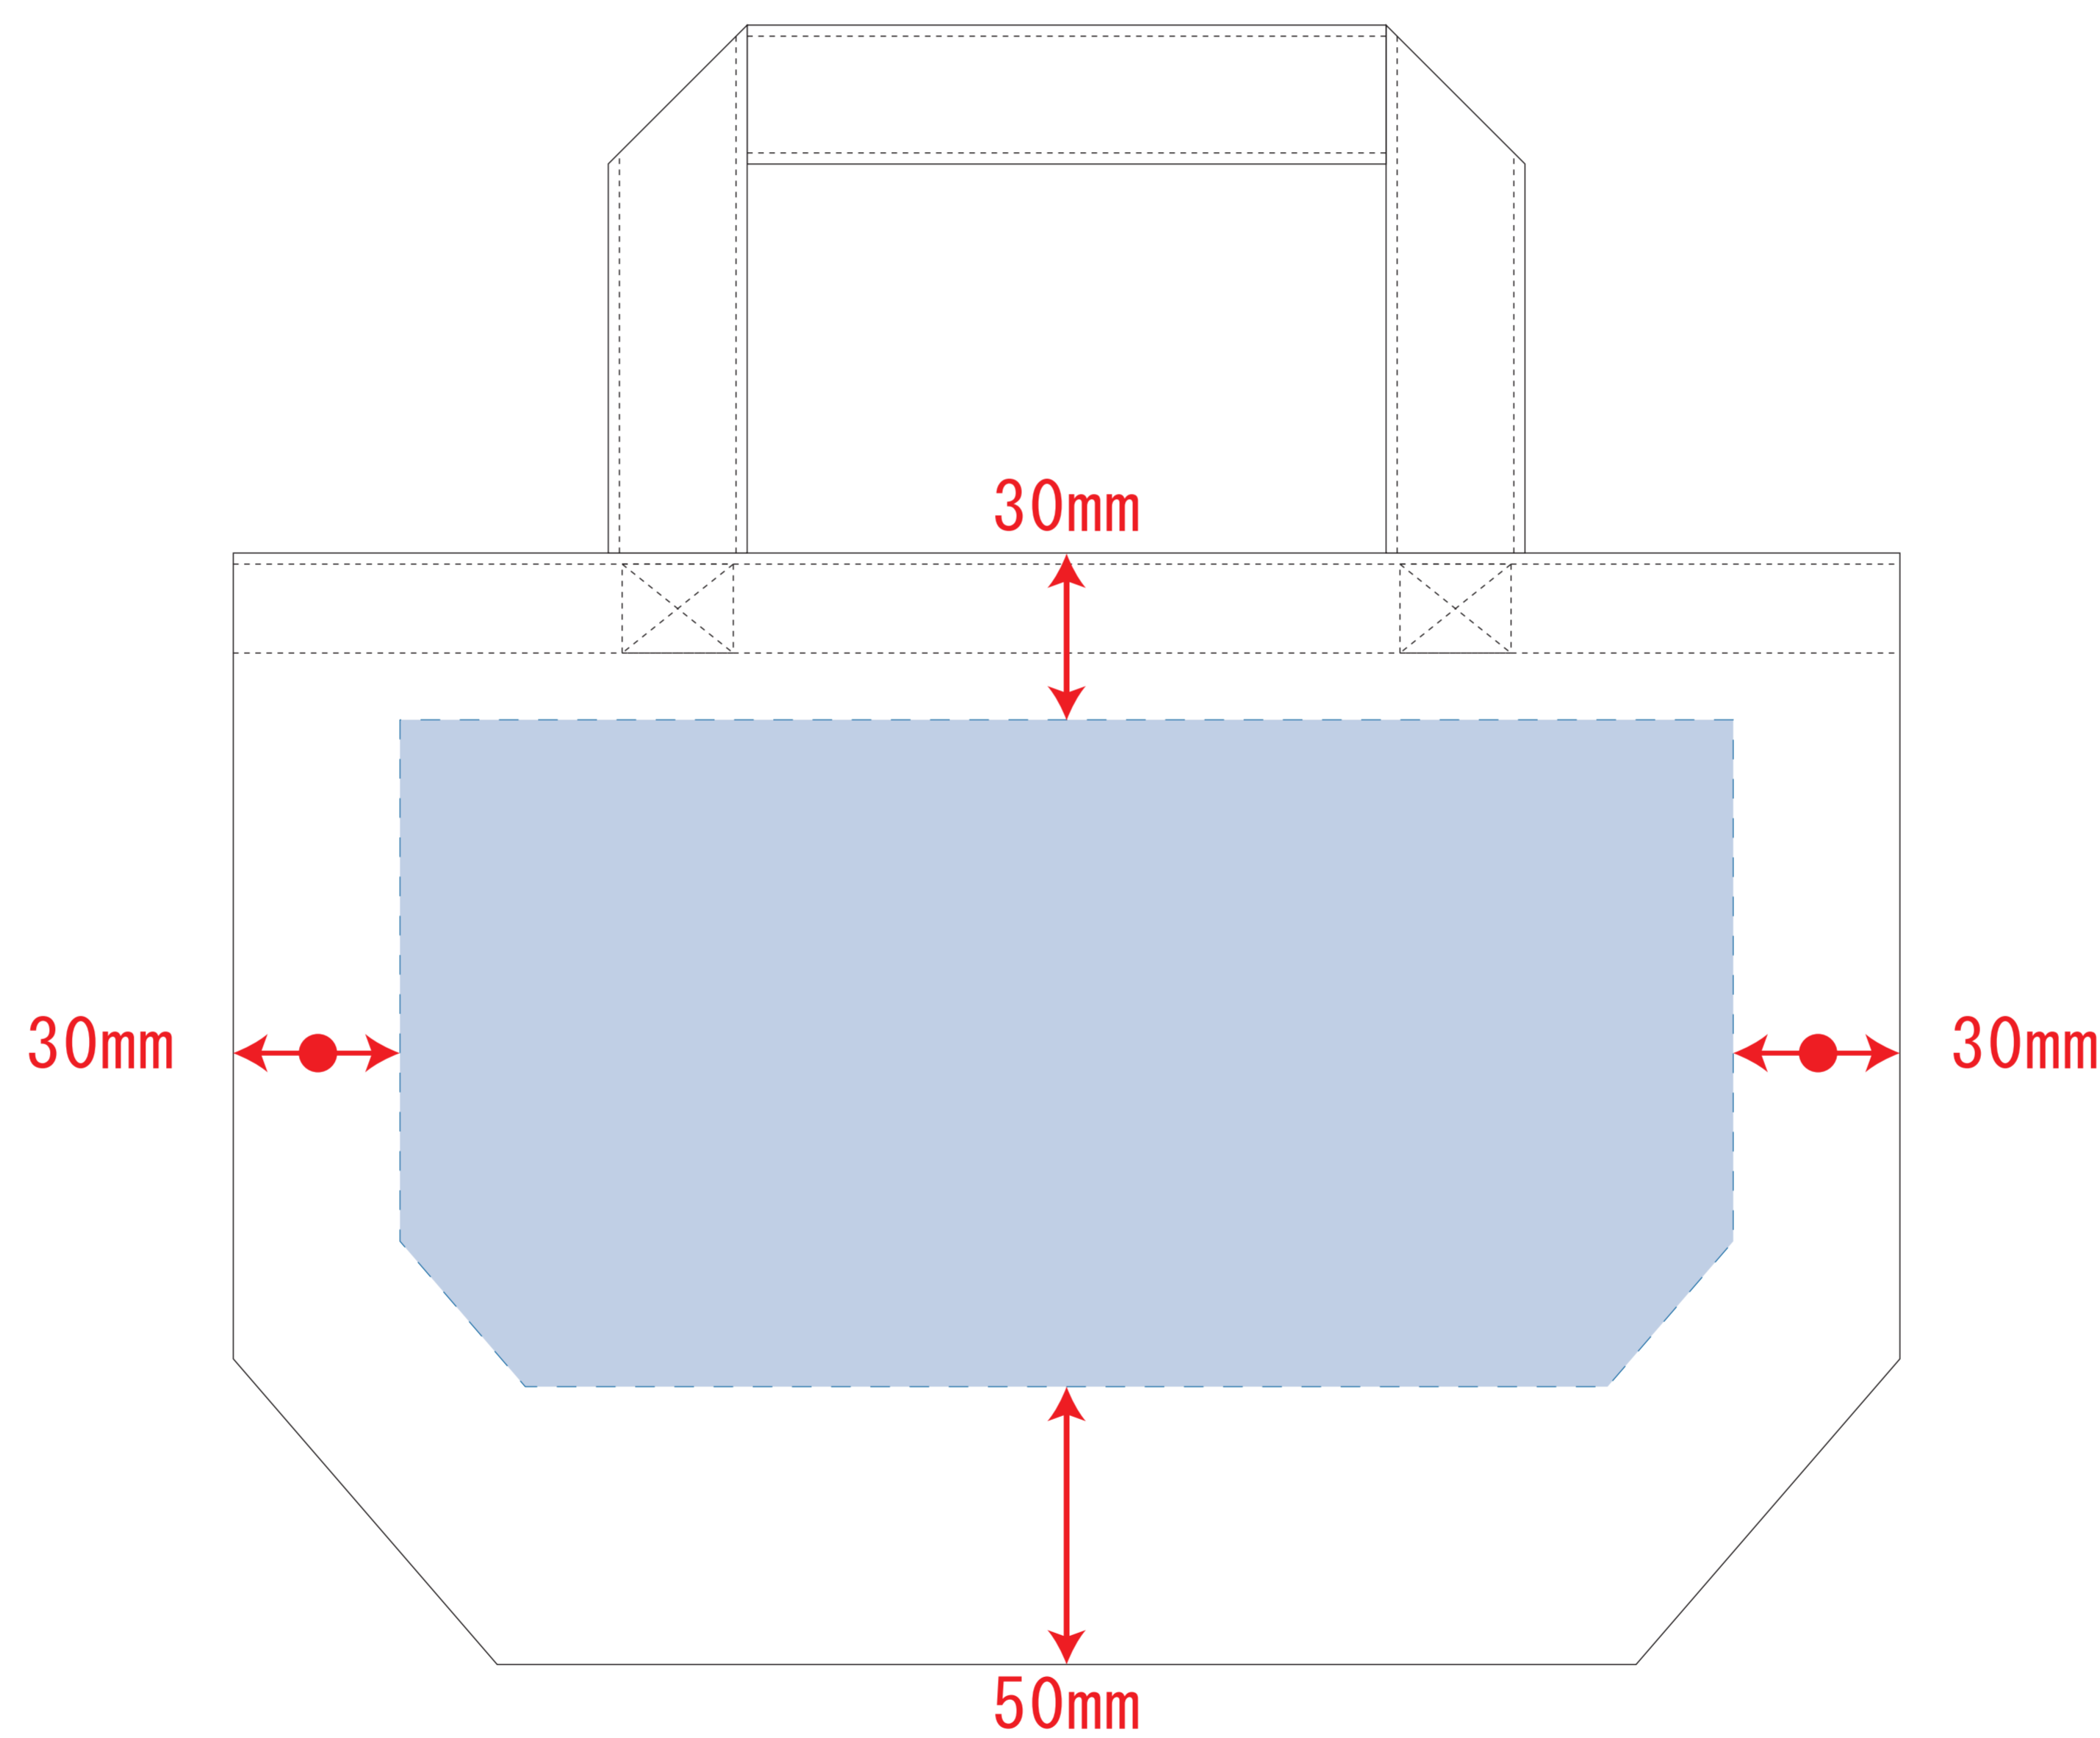

# キャンバストート (S)

- クライアント:
  - 営業担当:
  - 制作担当:
  - 受注番号:
  - 納期: 2022年00月00日
  - ロット:
  - デザインサイズ: W000mm
  - 刷り色: 1C
  - 刷り位置: 図参照
- 版下原寸サイズ

## シルク・熱転写用

※ナチュラルのみエコマーク有り(内側)

デザインスペース: W240×H120 (mm)

■シルク印刷 最大範囲: W240×H120 (mm)

■熱転写印刷 最大範囲: W240×H120 (mm)

## インクジェット用

※ナチュラルのみエコマーク有り(内側)

デザインスペース: W240×H120 (mm)

■インクジェット印刷 最大範囲: W240×H120 (mm)

## 熱転写・インクジェット(小ロット向け用)

※ナチュラルのみエコマーク有り(内側)

デザインスペース: W200×H80 (mm)

■熱転写印刷(小ロット向け) 最大範囲: W200×H80 (mm)

■インクジェット印刷(小ロット向け) 最大範囲: W200×H80 (mm)