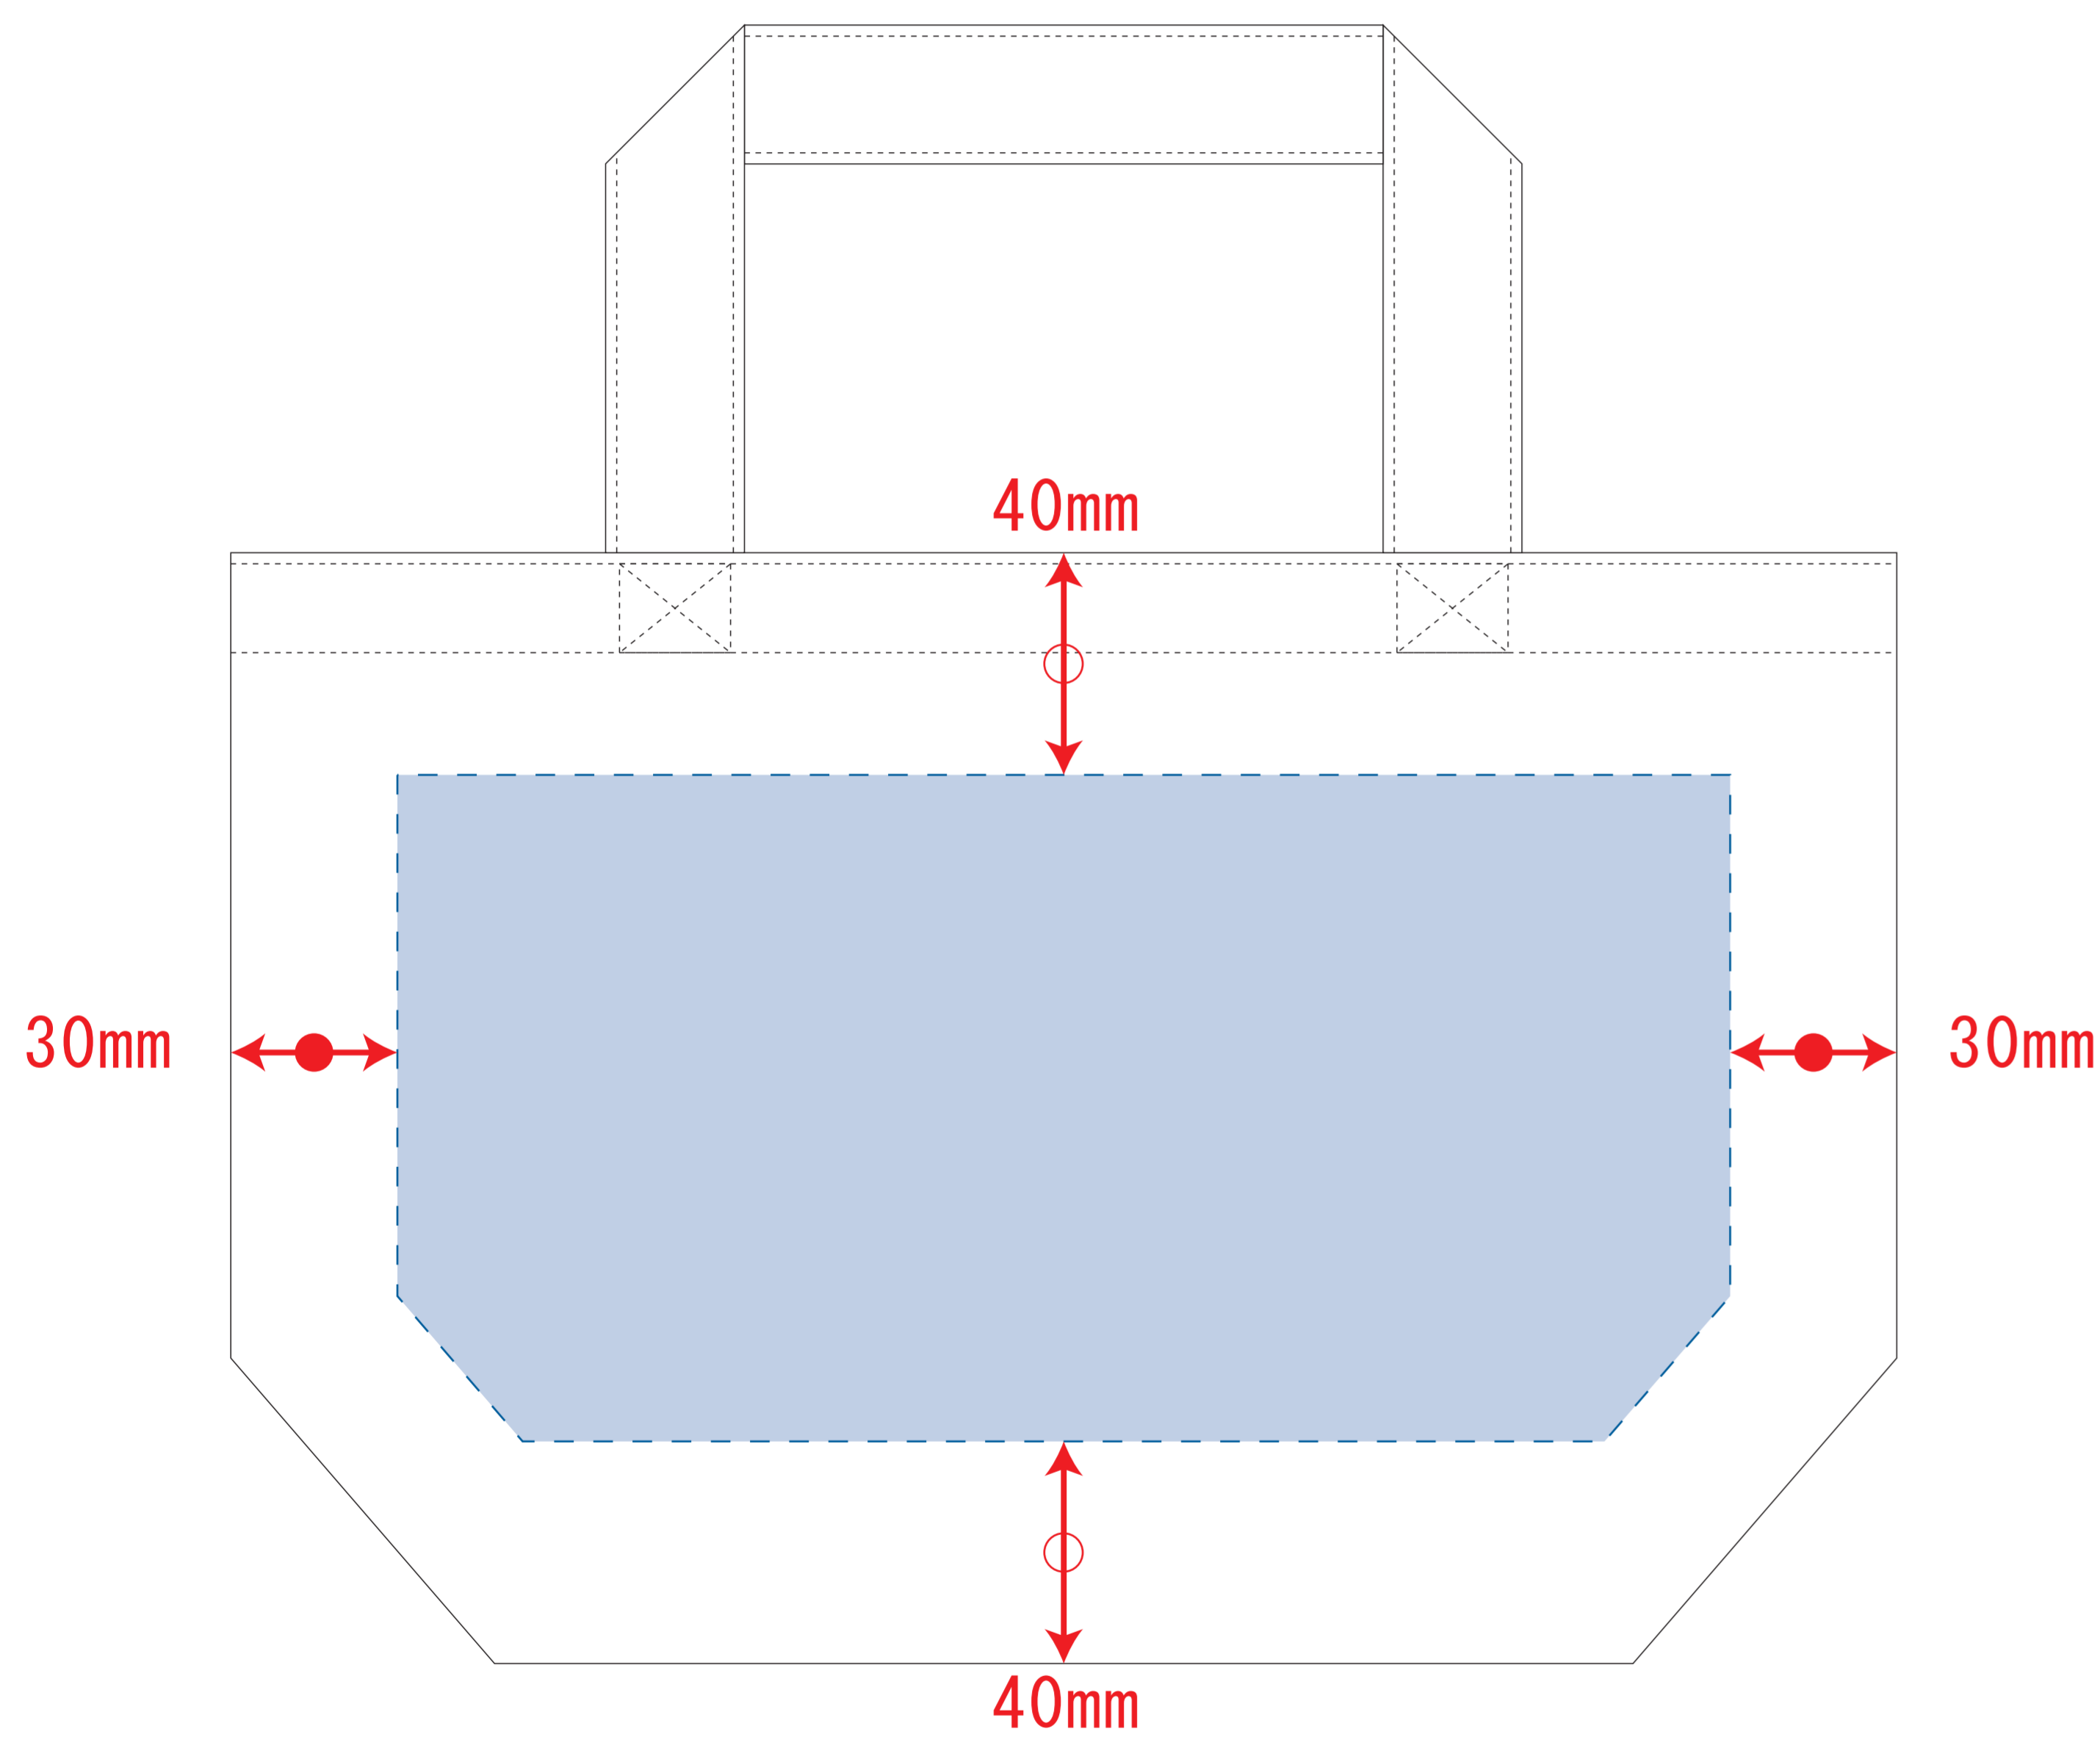

# キャンバストート (S)

- クライアント:
  - 営業担当:
  - 制作担当:
  - 受注番号:
  - 納期: 2022年00月00日
  - ロット:
  - デザインサイズ: W000mm
  - 刷り色: 1C
  - 刷り位置: 図参照
- 版下原寸サイズ

## シルク・熱転写用

※ナチュラルのみエコマーク有り(内側)

デザインスペース: W240×H120 (mm)

■シルク印刷 最大範囲: W240×H120 (mm)

■熱転写印刷 最大範囲: W240×H120 (mm)

## インクジェット用

※ナチュラルのみエコマーク有り(内側)

デザインスペース: W240×H120 (mm)

■インクジェット印刷 最大範囲: W240×H120 (mm)

## 熱転写・インクジェット(小ロット向け用)

※ナチュラルのみエコマーク有り(内側)

デザインスペース: W200×H80 (mm)

■熱転写印刷(小ロット向け) 最大範囲: W200×H80 (mm)

■インクジェット印刷(小ロット向け) 最大範囲: W200×H80 (mm)