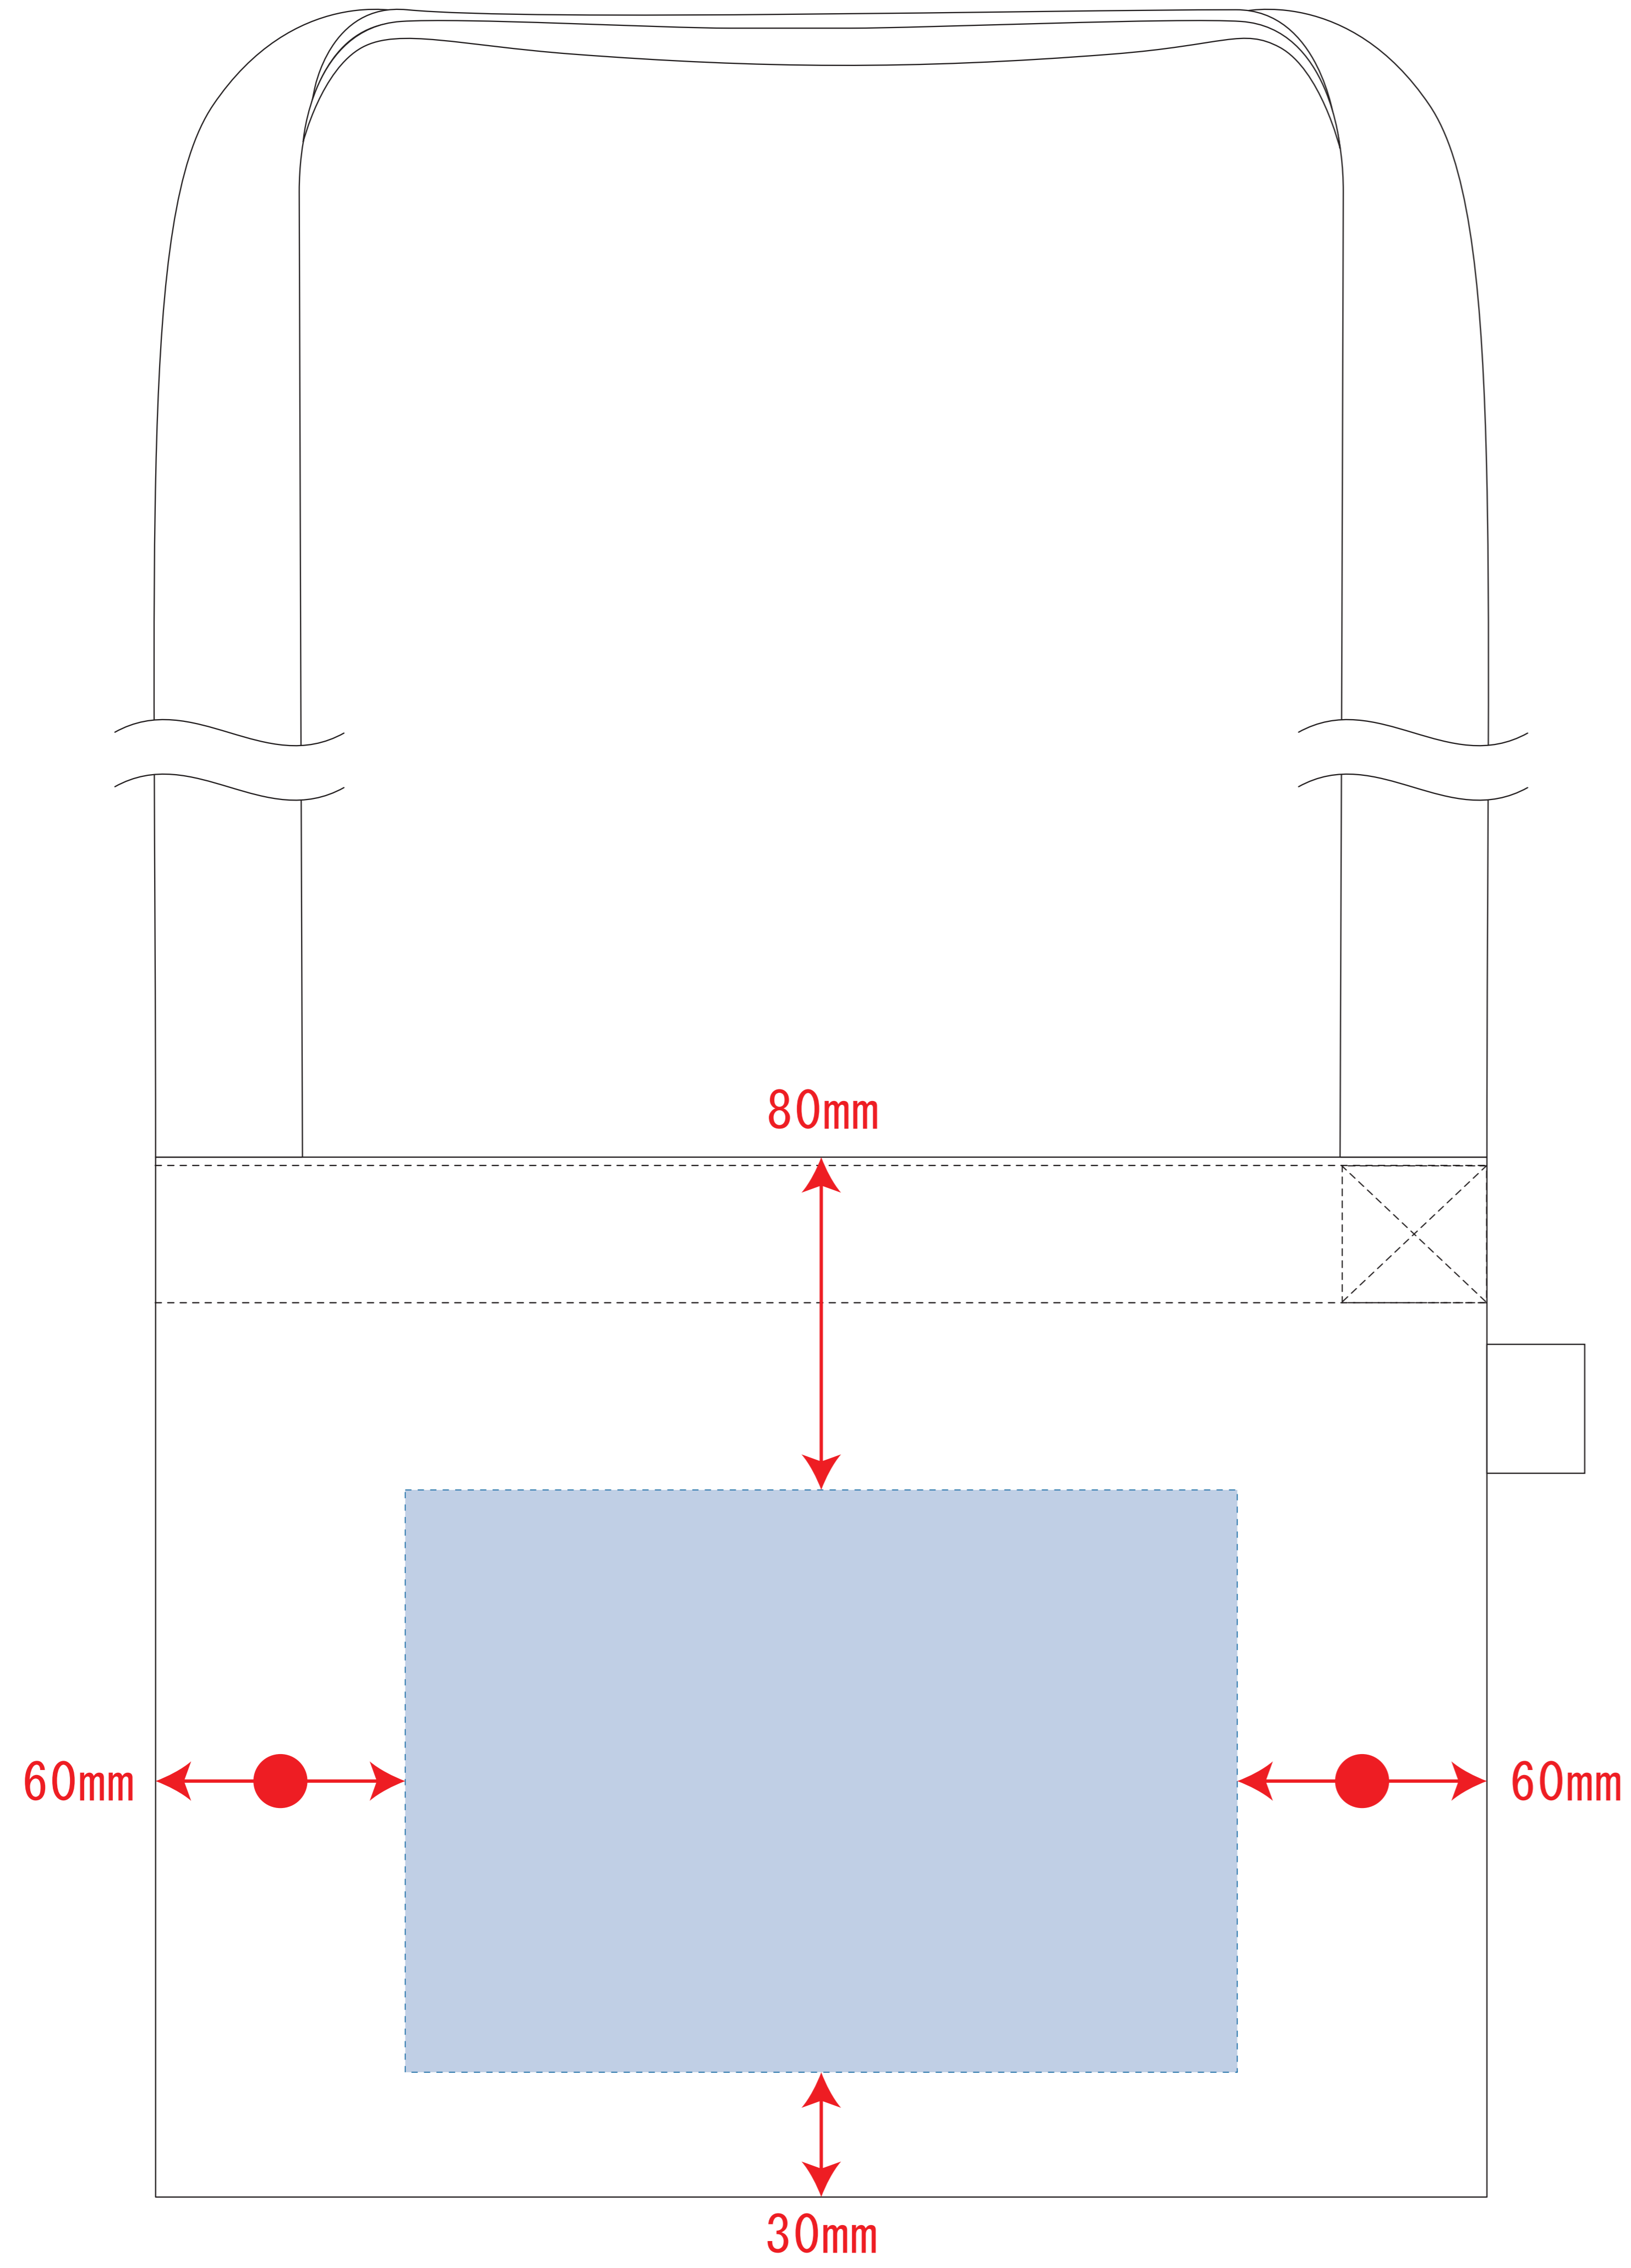

# フェアトレードコットンキャンバスサコッシュ

- クライアント：
  - 営業担当：
  - 制作担当：
  - 受注番号：
  - 納期：2022年00月00日
  - ロット：
  - デザインサイズ：W000mm
  - 刷り色：1C
  - 刷り位置：図参照
- 版下原寸サイズ

シルク・熱転写用

デザインスペース：W200×H140 (mm)

■シルク印刷 最大範囲：W200×H140 (mm)

■熱転写印刷 最大範囲：W200×H140 (mm)

- 制作上の注意点
- デザインサイズレイアウトの状態での寸法をご記入下さい。
  - 刷り色PANTONEまたはDICのチップでご指定下さい。(フルカラーの場合は不要)
    - ※黒・白・金・銀はチップでご指定はできません。
    - ※刷り色の白の場合、黒でレイアウトし、指示事項/刷り色の部分に「白」とご記入下さい。
  - 刷り位置・寸法はレイアウト位置に合わせて調整して下さい。
  - プリントは点線部分、糊付けの刷り範囲 以内にお願ひ致します。
    - (ベースの材質、又はデザインによりベタ面が多い場合、糊が乾かない場合等、調整が必要な場合がございます。)
  - 細かい文字などは素材の關係上かすれたり、つぶれてしまう場合がございます。
  - ベース素材のカラーにより、印刷色の仕上りが若干変わる場合がございます。
- ※画像データをご使用の際の注意点
- 画寸600dpiのモノクロ2値調の画像データをレイアウトして下さい。
  - 画像データは別途添付して下さい。(jpgデータにリンクしたものを)

インクジェット用

デザインスペース：W240×H140 (mm)

■インクジェット印刷 最大範囲：W240×H140 (mm)