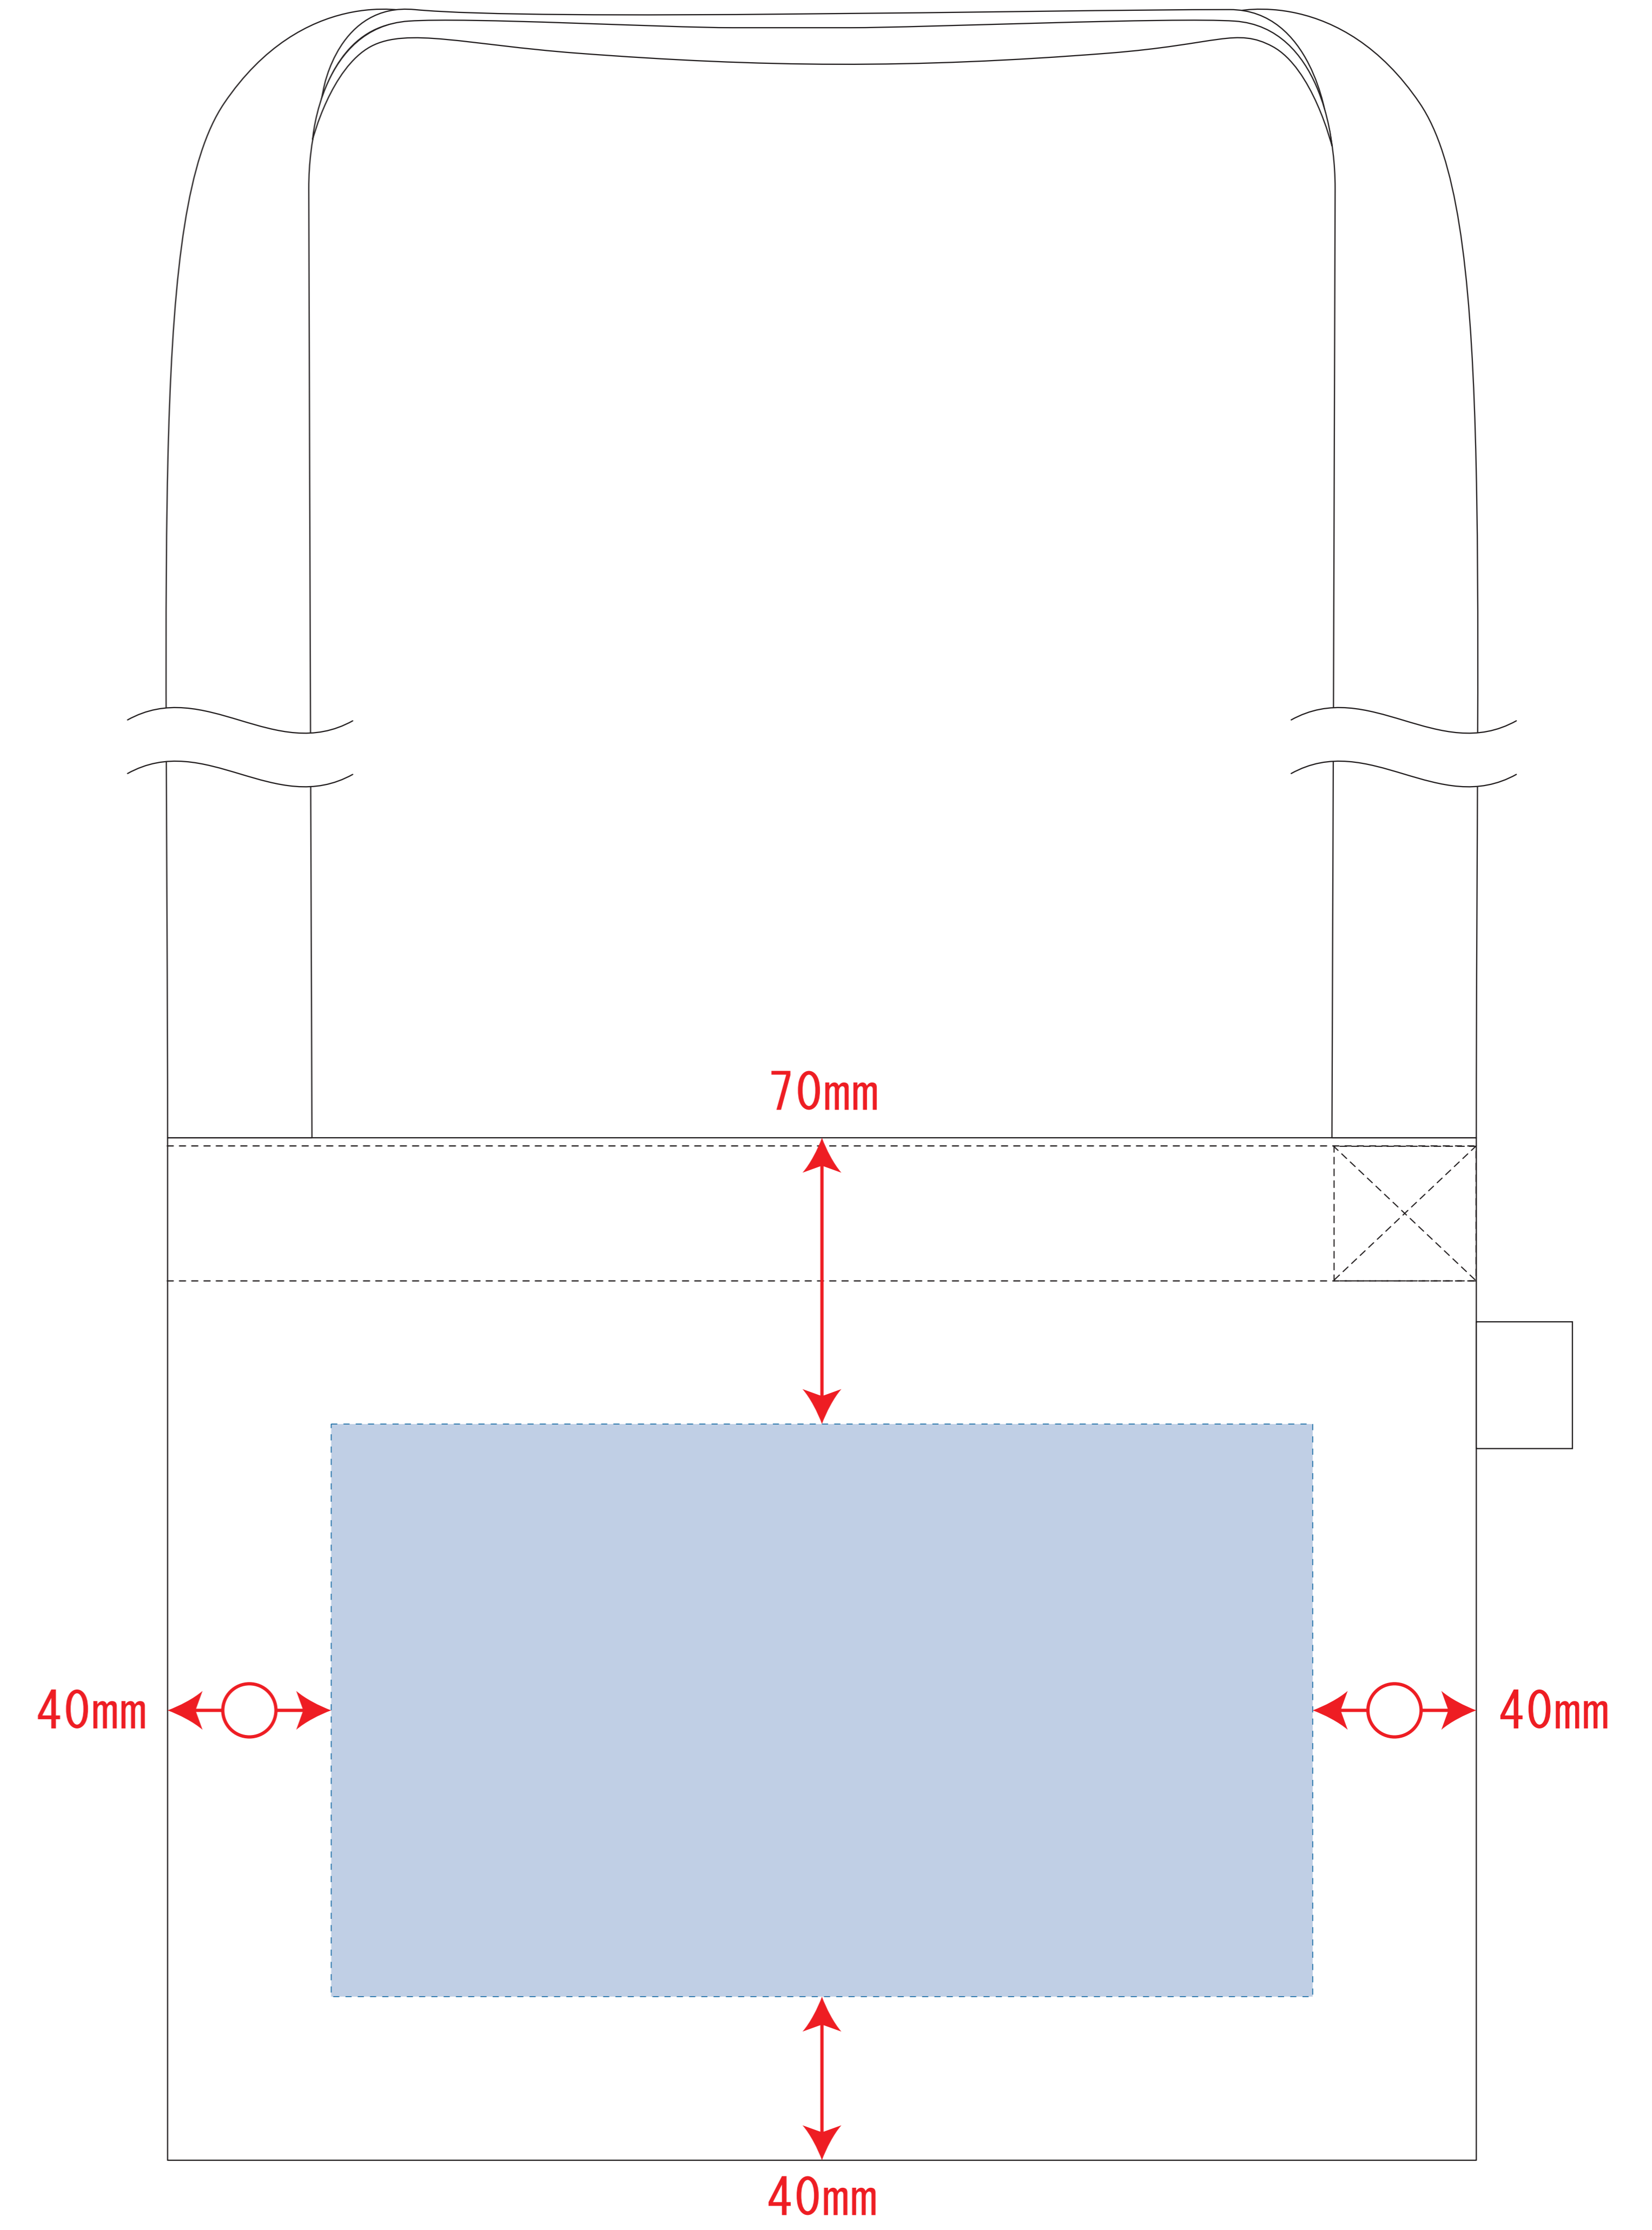

# フェアトレードコットンキャンバスサコッシュ

- クライアント：
  - 営業担当：
  - 制作担当：
  - 受注番号：
  - 納期：2022年00月00日
  - ロット：
  - デザインサイズ：W000mm
  - 刷り色：1C
  - 刷り位置：図参照
- 版下原寸サイズ

シルク・熱転写用

デザインスペース：W200×H140 (mm)

■シルク印刷 最大範囲：W200×H140 (mm)

■熱転写印刷 最大範囲：W200×H140 (mm)

- 制作上の注意点
- デザインサイズレイアウトの状態での寸法をご記入下さい。
  - 刷り色PANTONEまたはDICのチップでご指定下さい。(フルカラーの場合は不要)
    - ※黒・白・金・銀はチップでご指定はできません。
    - ※刷り色の白の場合、黒でレイアウトし、指示事項/刷り色の部分に「白」とご記入下さい。
  - 刷り位置・寸法はレイアウト位置に合わせて調整して下さい。
  - プリントは点線部分、糊付けの刷り範囲 以内にお願ひ致します。
    - (ベースの材質、又はデザインによりベタ面が多い場合、糊が乾かない場合等、調整が必要な場合がございます。)
  - 細かい文字などは素材の關係上かすれたり、つぶれてしまう場合がございます。
  - ベース素材のカラーにより、印刷色の仕上りが若干変わる場合がございます。
- ※画像データをご使用の際の注意点
- 画寸600dpiのモノクロ2値調の画像データをレイアウトして下さい。
  - 画像データは別途添付して下さい。(jpgデータにリンクしたものを)

インクジェット用

デザインスペース：W240×H140 (mm)

■インクジェット印刷 最大範囲：W240×H140 (mm)