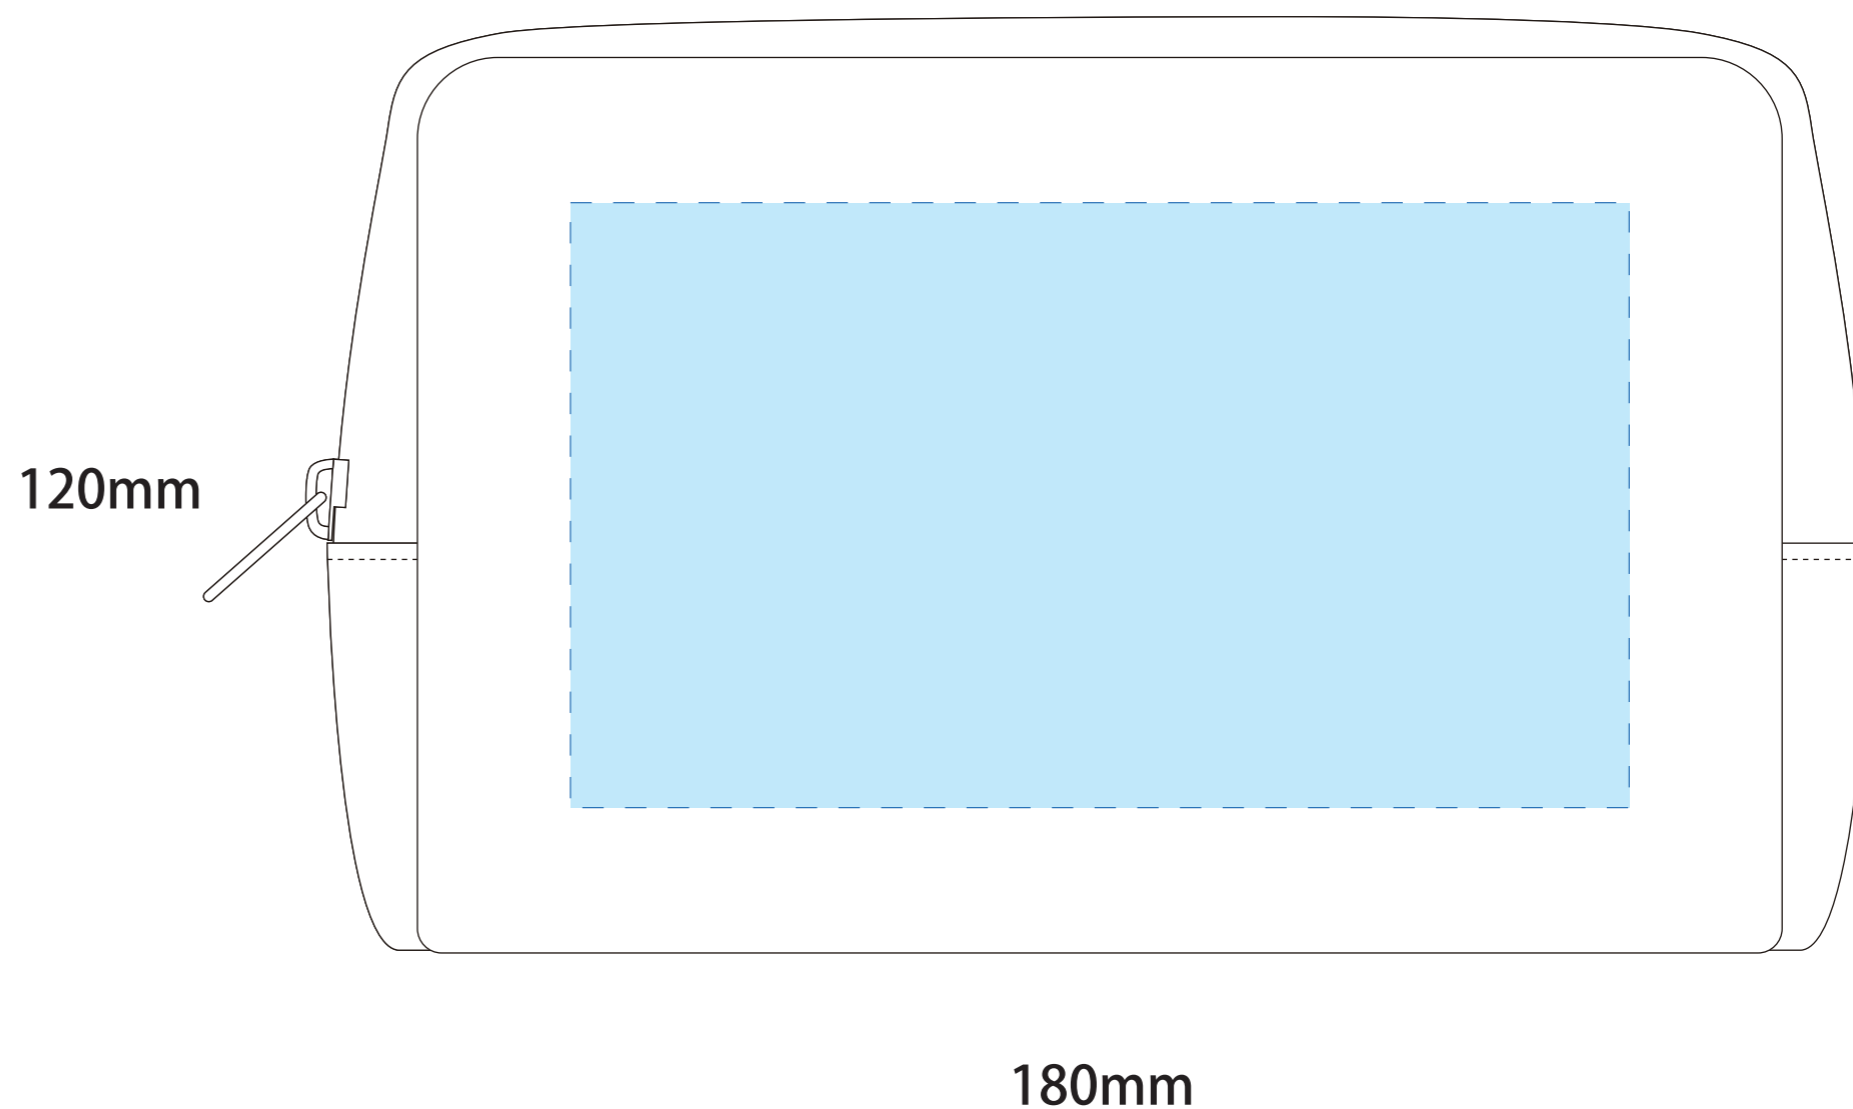

スクエアポーチ

◎点線内にデザインを入れてください。 

◎縫製品のため、サイズには個体差が生じます。予めご了承ください。

■商品サイズ：約 W180×H120×D65mm

■名入れ方法：シルク印刷（1色） ・ 素押し ・ 箔押し（ゴールド） ・ 箔押し（シルバー） 

■名入れサイズ：W  ×H  mm

■刷り色： 

※シルク印刷の場合は、インクの色を PANTONE あるいは DIC で
ご指示ください。

| 生地色 | ファスナー |
|-----|-------|
| | |

印刷範囲：W140×H80mm