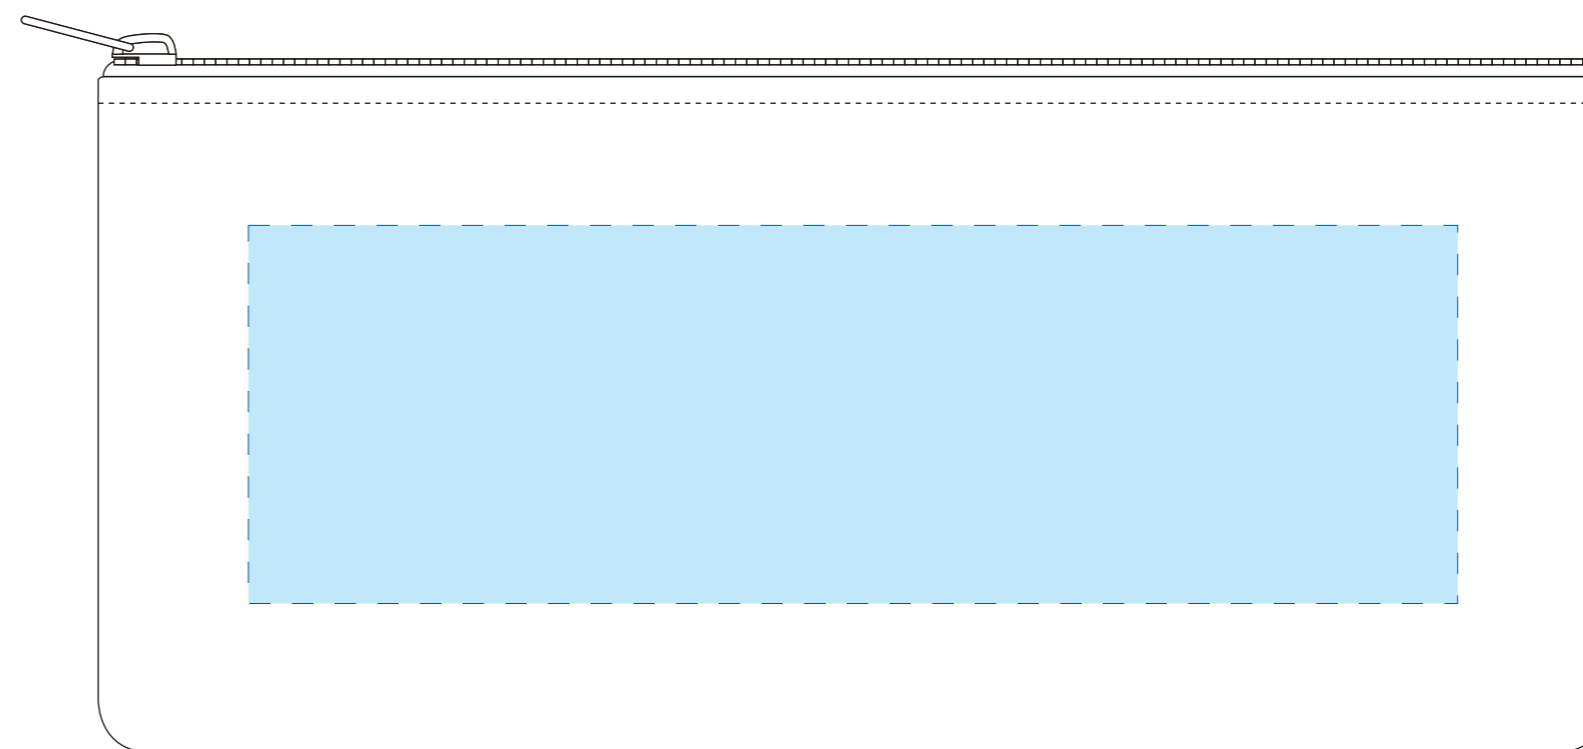

# ペンケース

◎点線内にデザインを入れてください。 

◎縫製品のため、サイズには個体差が生じます。予めご了承ください。

■商品サイズ：約 W200×H90×D20mm

■名入れ方法：シルク印刷（1色） ・ 素押し ・ 箔押し（ゴールド） ・ 箔押し（シルバー） 

■名入れサイズ：W  ×H  mm

■刷り色： 

※シルク印刷の場合は、インクの色を PANTONE あるいは DIC でご指示ください。

| 生地色 | ファスナー |
|-----|-------|
|     |       |

印刷範囲：W160×H50mm

90mm

200mm