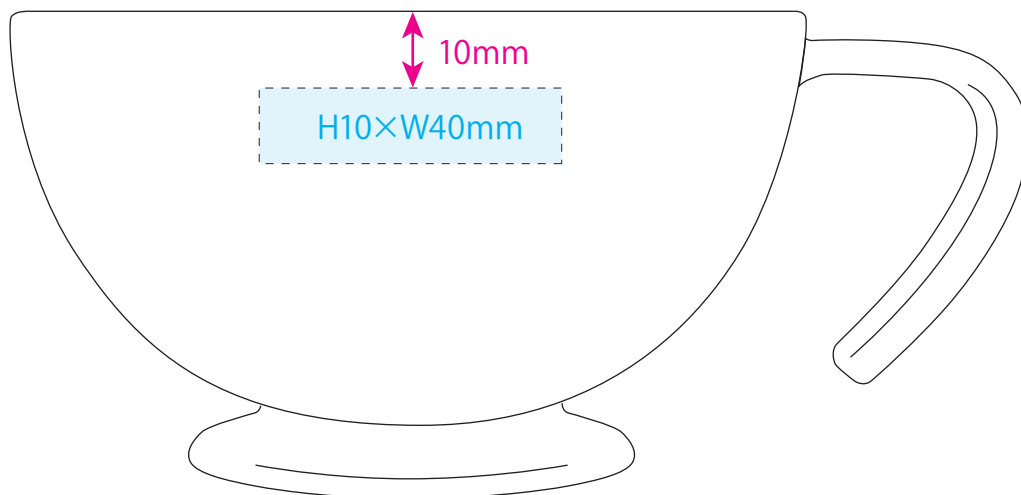

●シェコル・目盛付き抗菌マグ

名入れサイズ

本体色

モカ

ベージュ

チャコール

★正面

[イメージ]

本体 (外面) / 原寸

100%

※イメージですので、実際のサイズや位置とは異なる場合がございます。製品には個体差があります。ご了承ください。

※ベタ部分が大きい、または文字が細かいデザインはご相談ください。