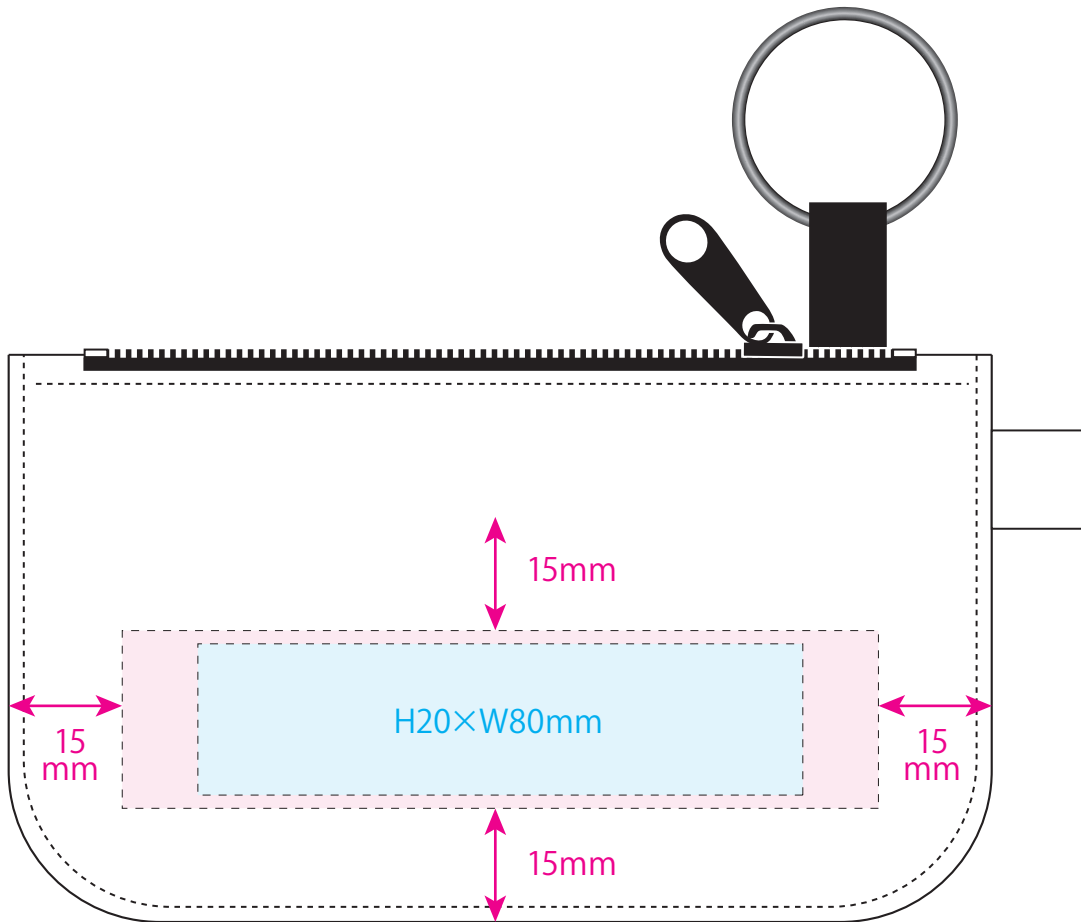

●リサイクルレザーキーポーチ

本体色

名入れサイズ

印刷可能範囲

ブラック

グレー

ネイビー

★正面

[イメージ]

本体/原寸

100%

※イメージですので、実際のサイズや位置とは異なる場合がございます。製品には個体差があります。ご了承ください。

※ベタ部分大きい、または文字が細かいデザインはご相談ください。

●リサイクルレザーキーポーチ

本体色

名入れサイズ

ブラック

グレー

ネイビー

★うら面

[イメージ]

本体/原寸

100%

※イメージですので、実際のサイズや位置とは異なる場合がございます。製品には個体差があります。ご了承ください。  
※ベタ部分大きい、または文字が細かいデザインはご相談ください。