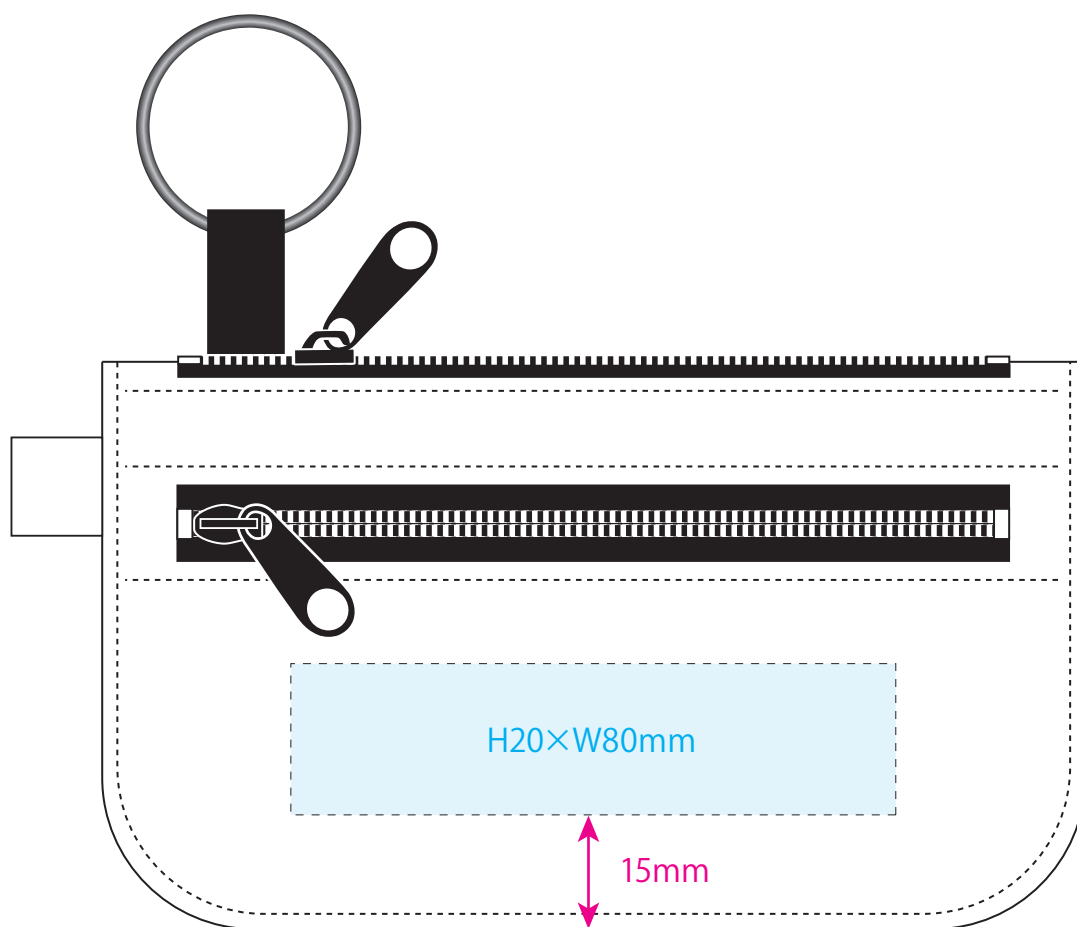

●リサイクルレザーキーポーチ

本体色

名入れサイズ

印刷可能範囲

ブラック

グレー

ネイビー

★正面

[イメージ]

本体/原寸

100%

※イメージですので、実際のサイズや位置とは異なる場合がございます。製品には個体差があります。ご了承ください。

※ベタ部分大きい、または文字が細かいデザインはご相談ください。

●リサイクルレザーキーポーチ

本体色

名入れサイズ

ブラック

グレー

ネイビー

★うら面

[イメージ]

本体/原寸

100%

※イメージですので、実際のサイズや位置とは異なる場合がございます。製品には個体差があります。ご了承ください。  
※ベタ部分大きい、または文字が細かいデザインはご相談ください。