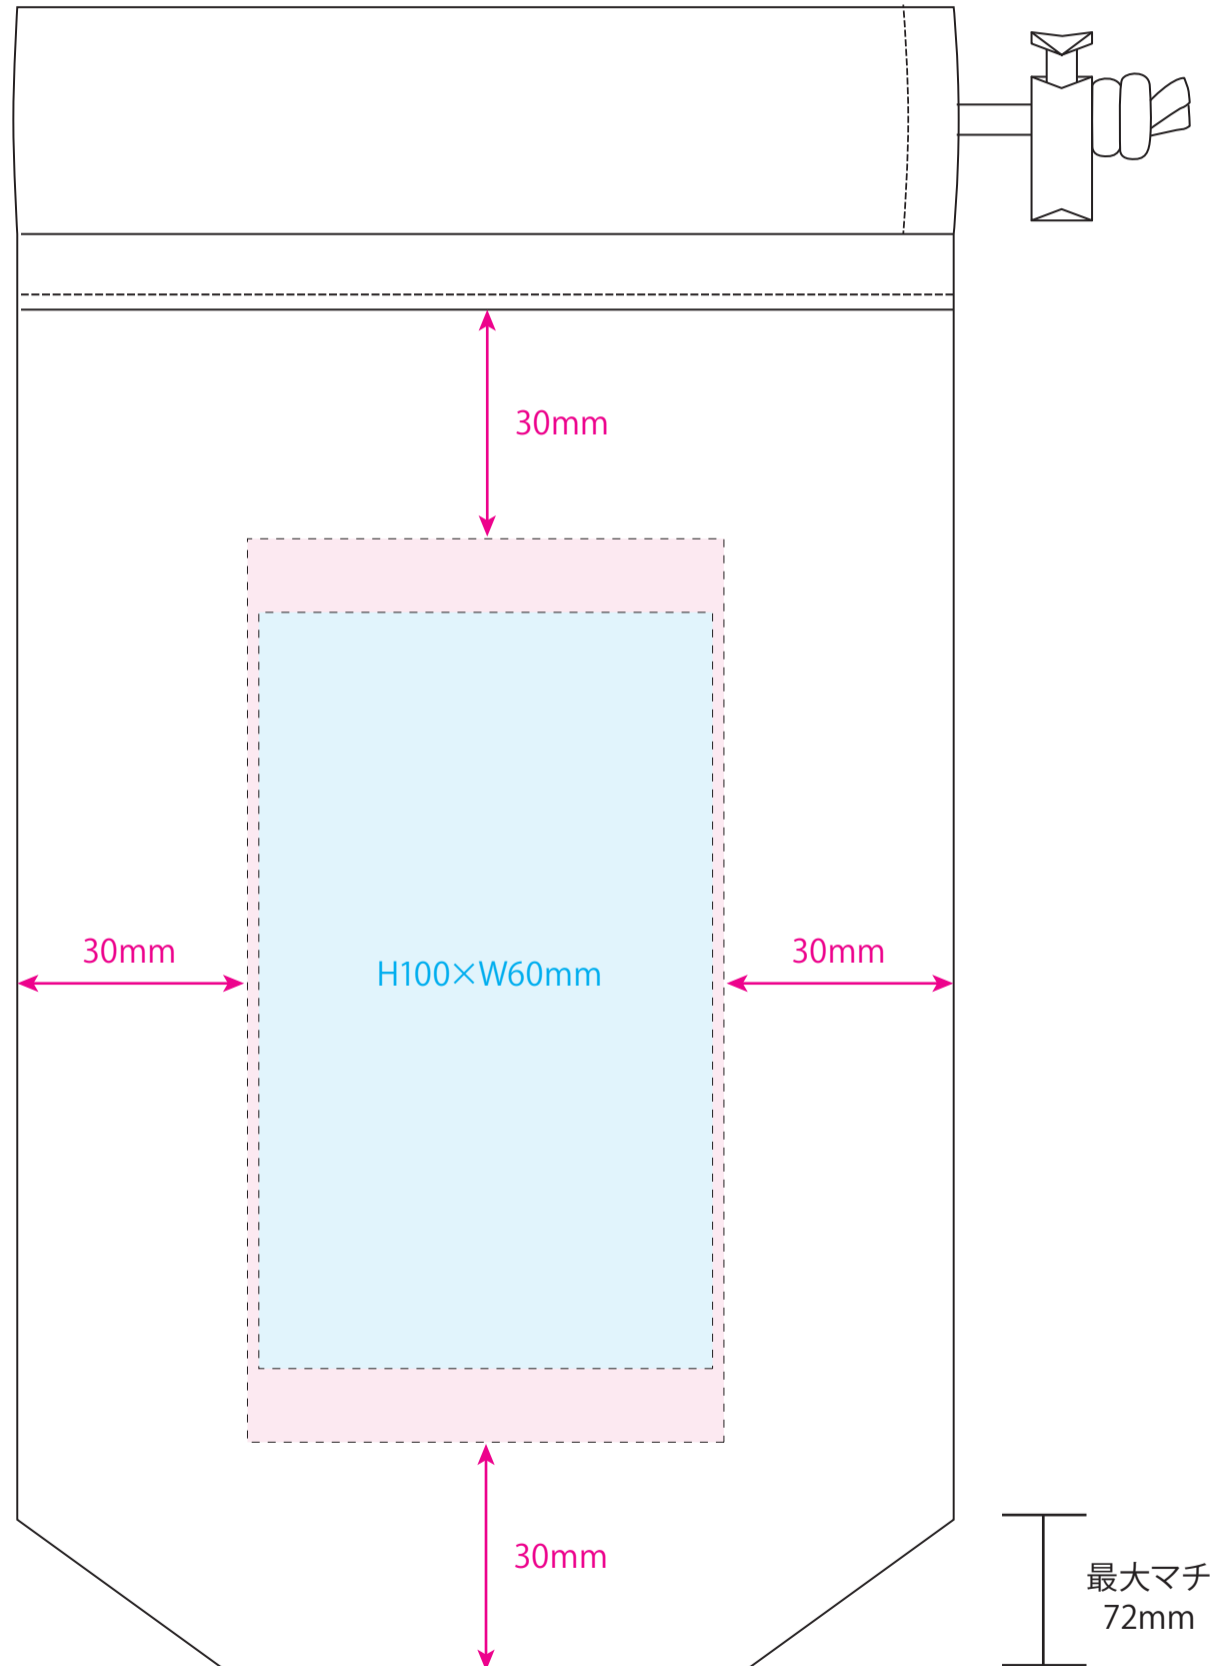

●テントクロス保冷温ボトルホルダー／本体

本体色

ブラック

グレー

ネイビー

オリーブ

名入れサイズ

印刷可能範囲

100%

★正面

[イメージ]

本体／原寸

※イメージですので、実際のサイズや位置とは異なる場合がございます。製品には個体差があります。ご了承ください。