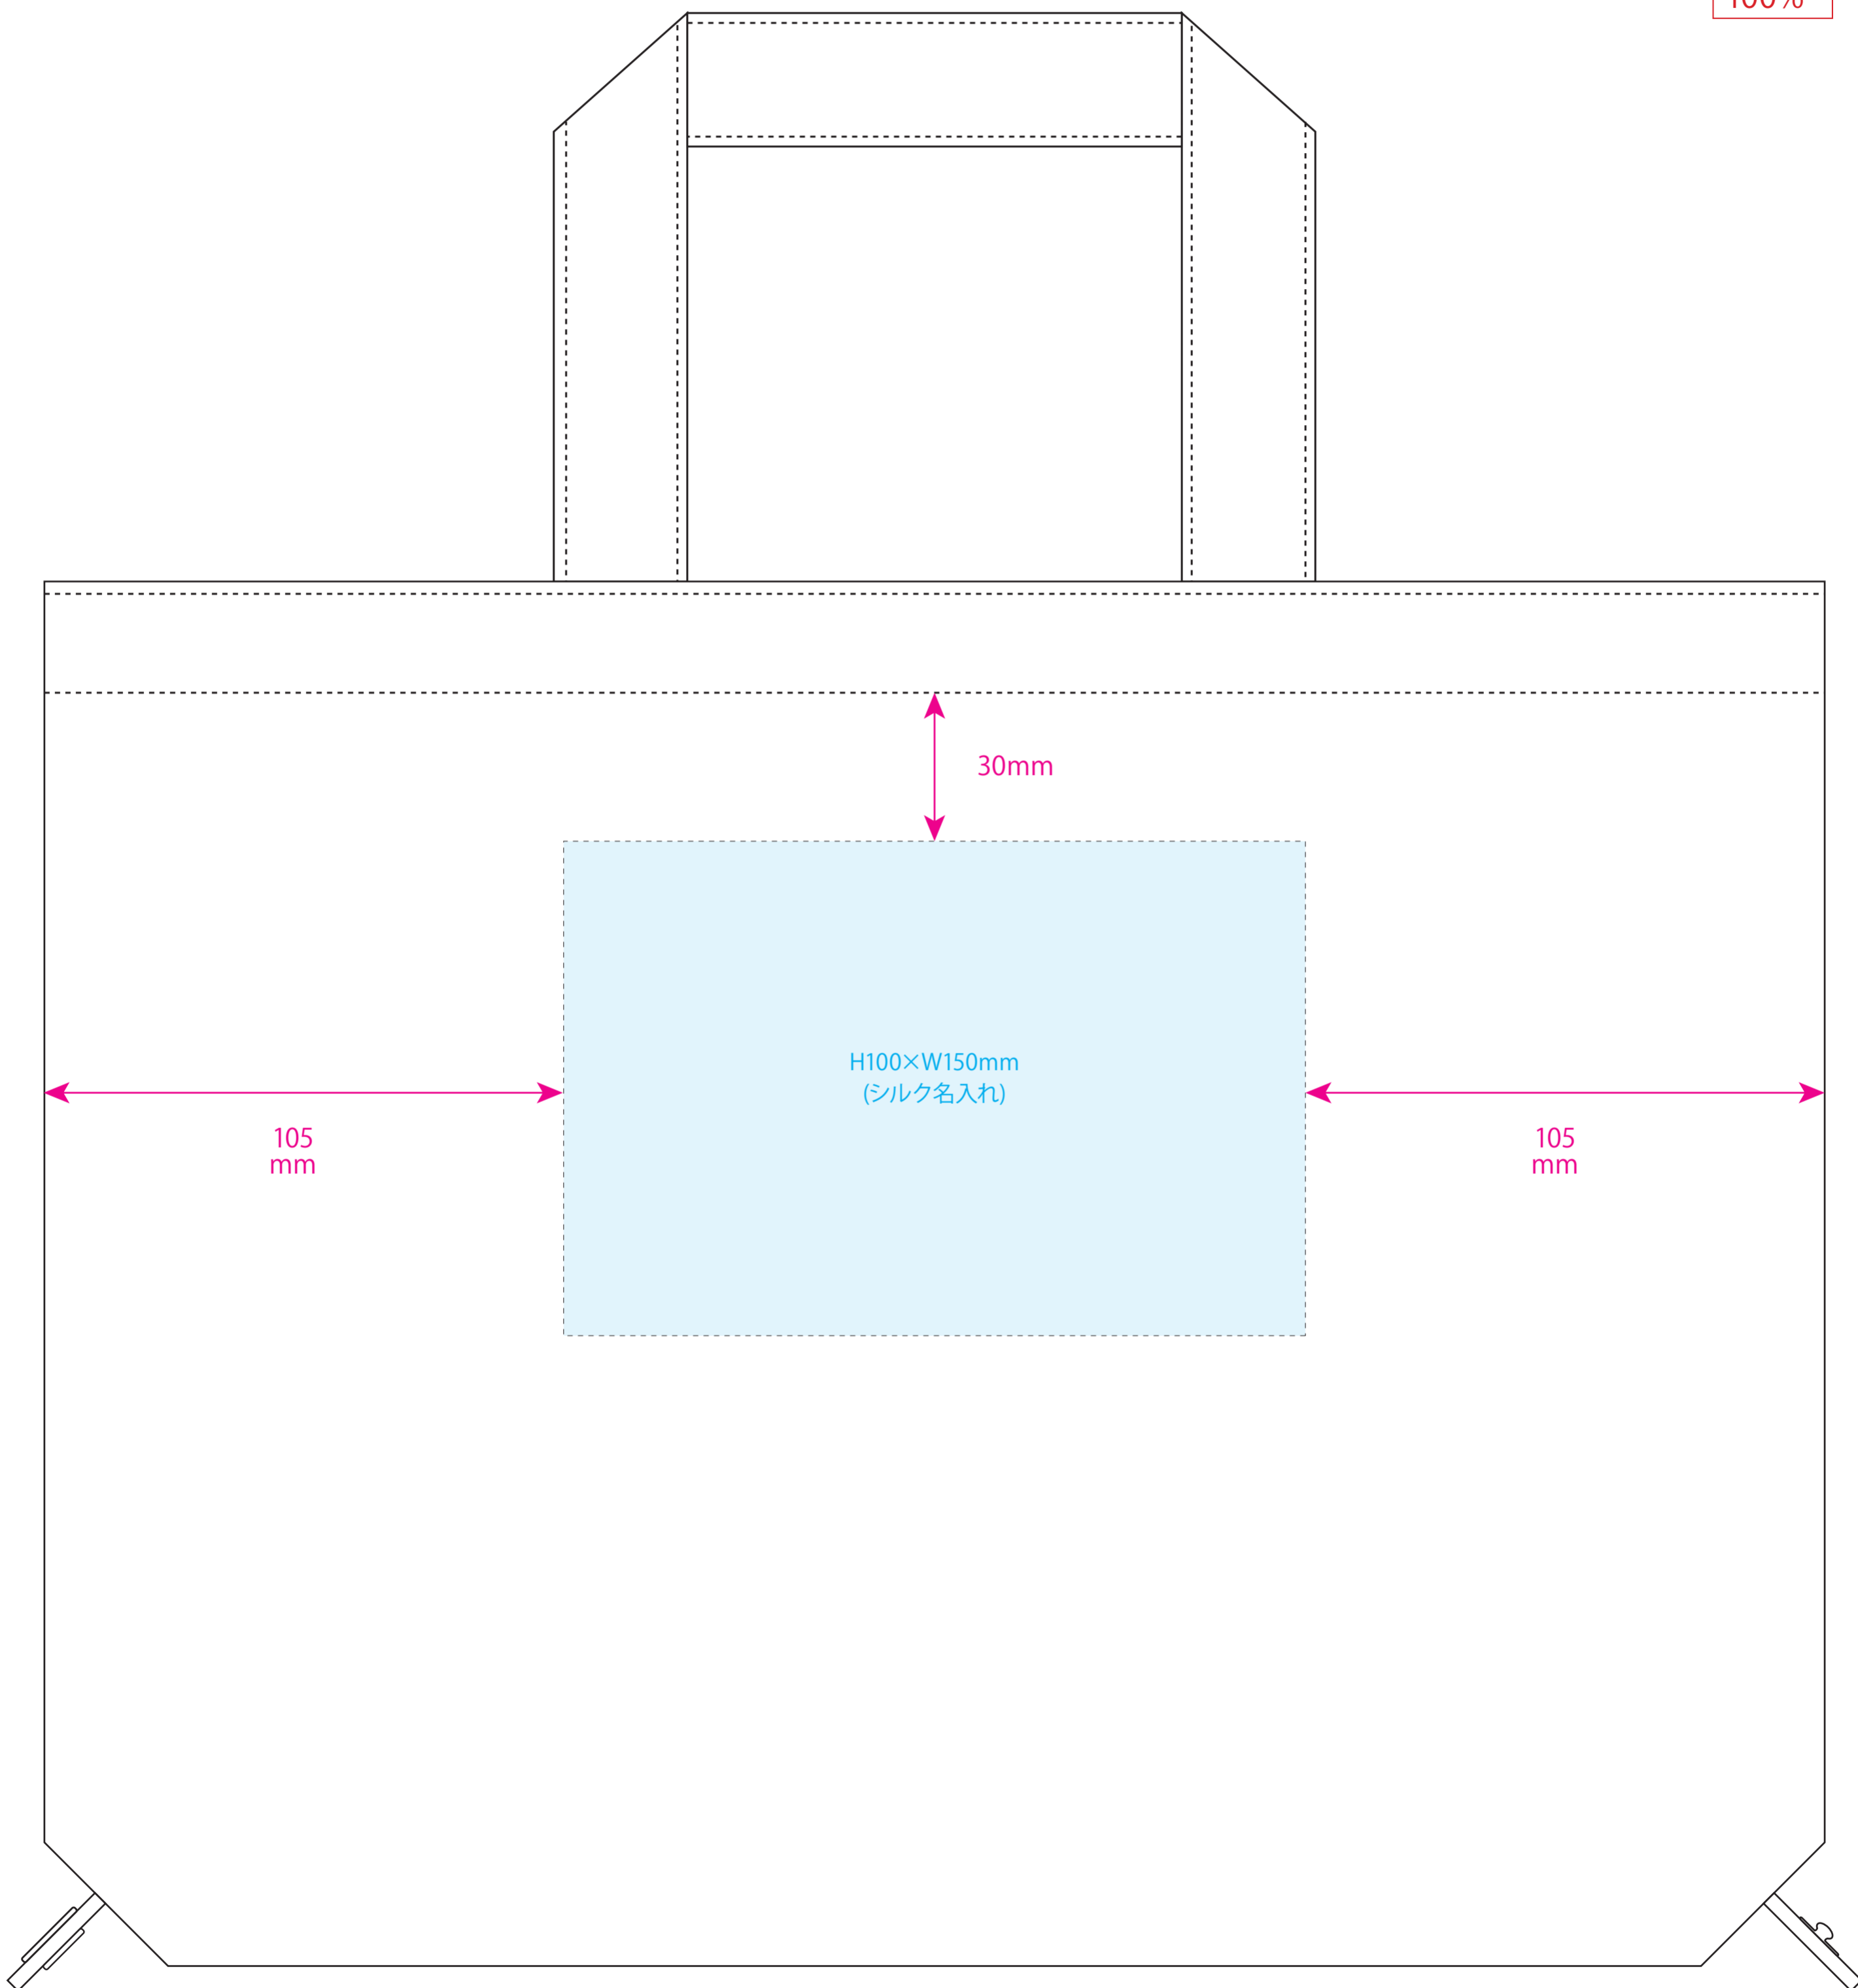

●Re:キャンバス2wayトート／本体

名入れサイズ

印刷可能範囲

[イメージ]
本体／原寸

本体色

ベージュ グレー ネイビー オリーブ

100%

※イメージですので、実際のサイズや位置とは異なる場合がございます。製品には個体差があります。ご了承ください。