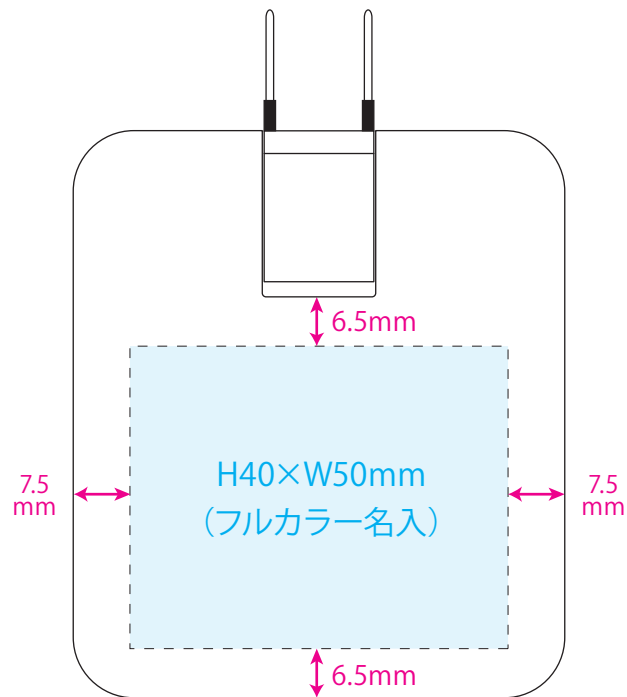

●マルチアダプター(2AC+2USB)／本体天面

本体色

名入れサイズ

印刷可能範囲

ホワイト

グレージュ

ネイビー

[イメージ]  
本体天面／原寸

100%

※イメージですので、実際のサイズや位置とは異なる場合がございます。製品には個体差があります。ご了承ください。

●マルチアダプター(2AC+2USB)／本体天面

本体色

名入れサイズ

印刷可能範囲

ホワイト

グレージュ

ネイビー

[イメージ]  
本体天面／原寸

100%

※イメージですので、実際のサイズや位置とは異なる場合がございます。製品には個体差があります。ご了承ください。