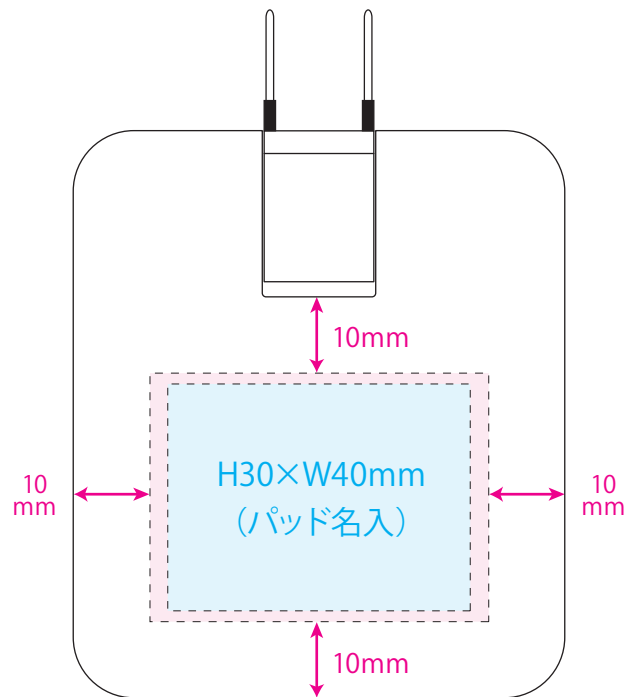

●マルチアダプター(2AC+2USB)／本体天面

本体色

名入れサイズ

印刷可能範囲

ホワイト

グレージュ

ネイビー

[イメージ]  
本体天面／原寸

100%

※イメージですので、実際のサイズや位置とは異なる場合がございます。製品には個体差があります。ご了承ください。

●マルチアダプター(2AC+2USB)／本体天面

本体色

名入れサイズ

印刷可能範囲

ホワイト

グレージュ

ネイビー

[イメージ]  
本体天面／原寸

100%

※イメージですので、実際のサイズや位置とは異なる場合がございます。製品には個体差があります。ご了承ください。