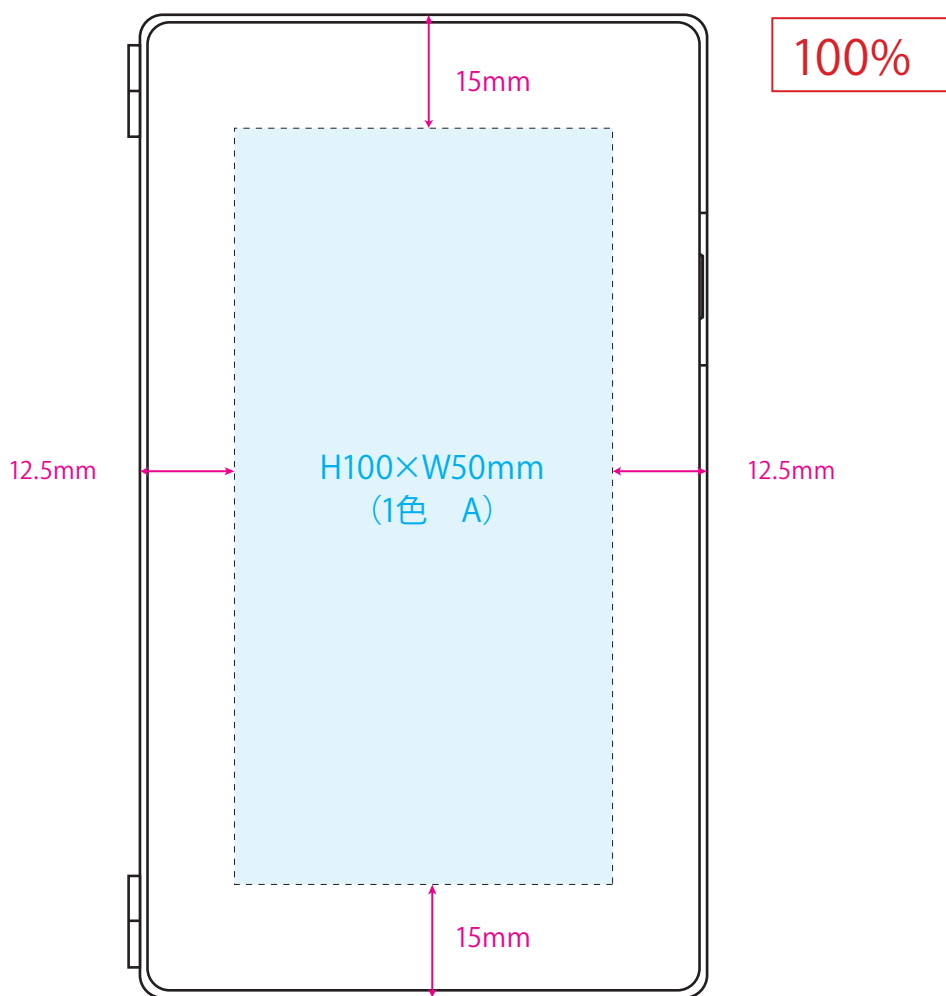

●電卓付き電子メモ／本体表面

本体色

名入れサイズ

ブラック

オリーブ

グレージュ

[イメージ]
本体表面／原寸

※イメージですので、実際のサイズや位置とは異なる場合がございます。製品には個体差があります。ご了承ください。

●電卓付き電子メモ／本体内側

本体色

名入れサイズ

ブラック

オリーブ

グレージュ

[イメージ]
本体内側／原寸

100%

※イメージですので、実際のサイズや位置とは異なる場合がございます。製品には個体差があります。ご了承ください。