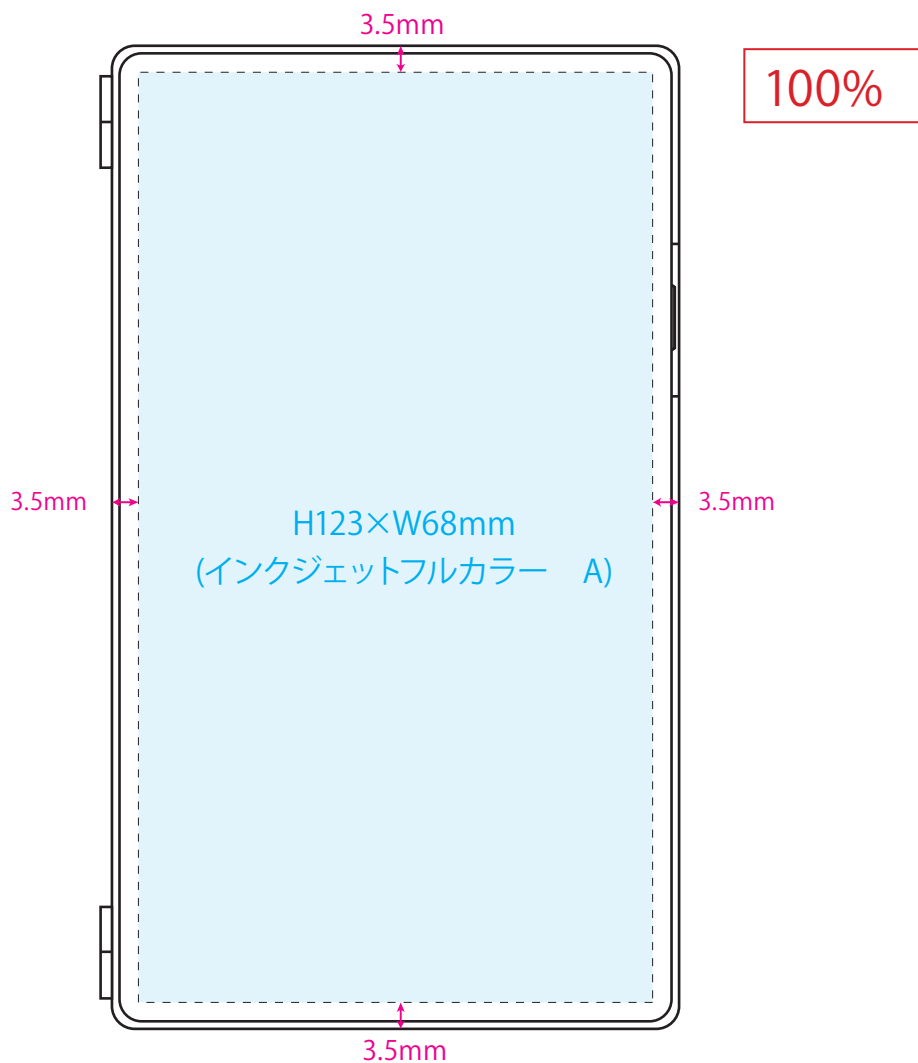

●電卓付き電子メモ／本体表面

本体色

名入れサイズ

ブラック

オリーブ

グレージュ

[イメージ]
本体表面／原寸

※イメージですので、実際のサイズや位置とは異なる場合がございます。製品には個体差があります。ご了承ください。

●電卓付き電子メモ／本体内側

本体色

名入れサイズ

ブラック

オリーブ

グレージュ

[イメージ]
本体内側／原寸

100%

※イメージですので、実際のサイズや位置とは異なる場合がございます。製品には個体差があります。ご了承ください。