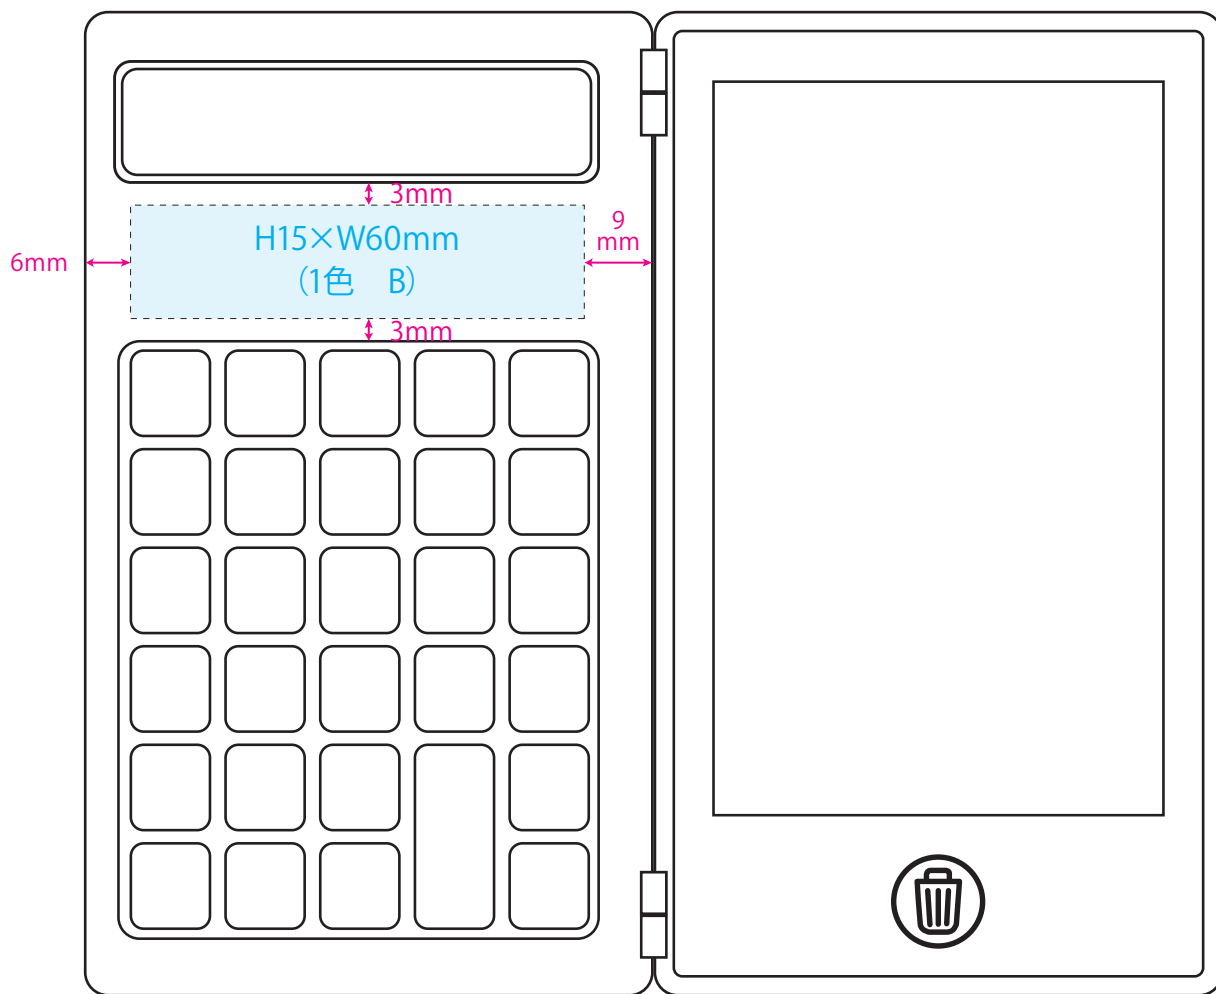

●電卓付き電子メモ／本体表面

本体色

名入れサイズ

ブラック

オリーブ

グレージュ

[イメージ]
本体表面／原寸

※イメージですので、実際のサイズや位置とは異なる場合がございます。製品には個体差があります。ご了承ください。

●電卓付き電子メモ／本体内側

本体色

名入れサイズ

ブラック

オリーブ

グレージュ

[イメージ]
本体内側／原寸

100%

※イメージですので、実際のサイズや位置とは異なる場合がございます。製品には個体差があります。ご了承ください。