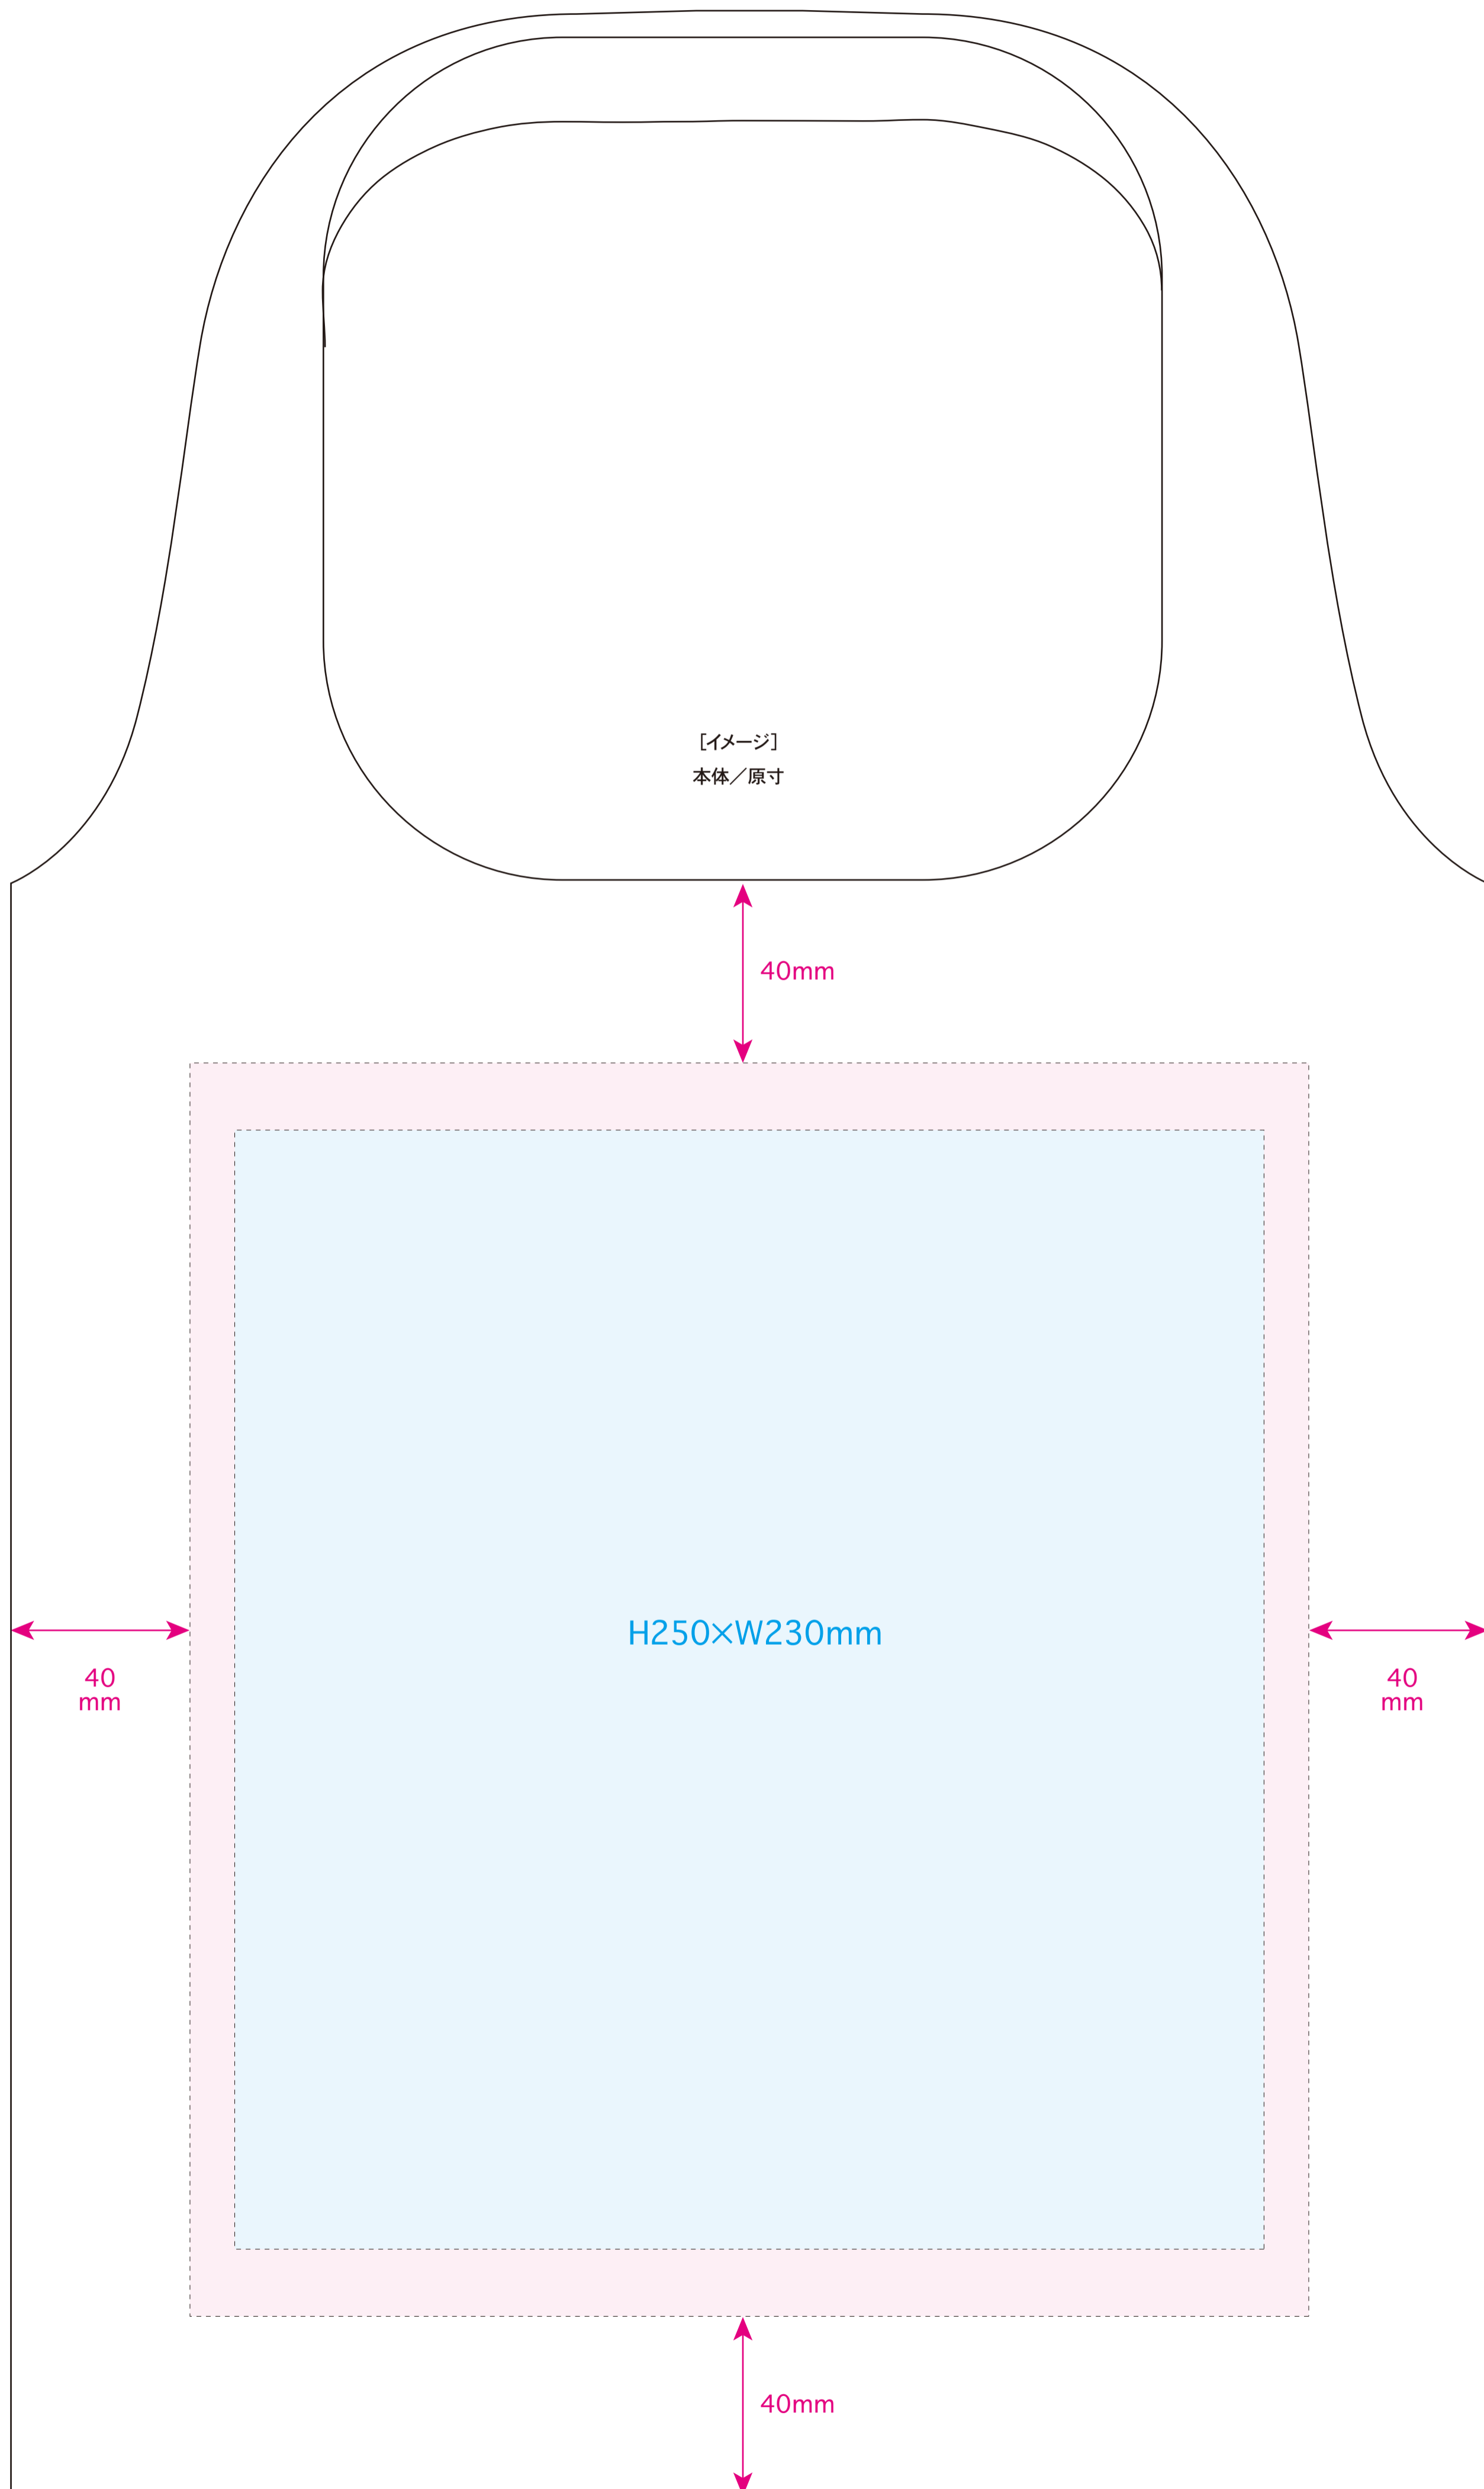

●RE:WEARイージーケアトート flat/本体

名入れサイズ 
印刷可能範囲 

本体色
 ネイビー
 ゴールド
ベージュ
 オリーブ
 ブルーグレー

100%

※イメージですので、実際のサイズや位置とは異なる場合がございます。製品には個体差があります。ご了承ください。