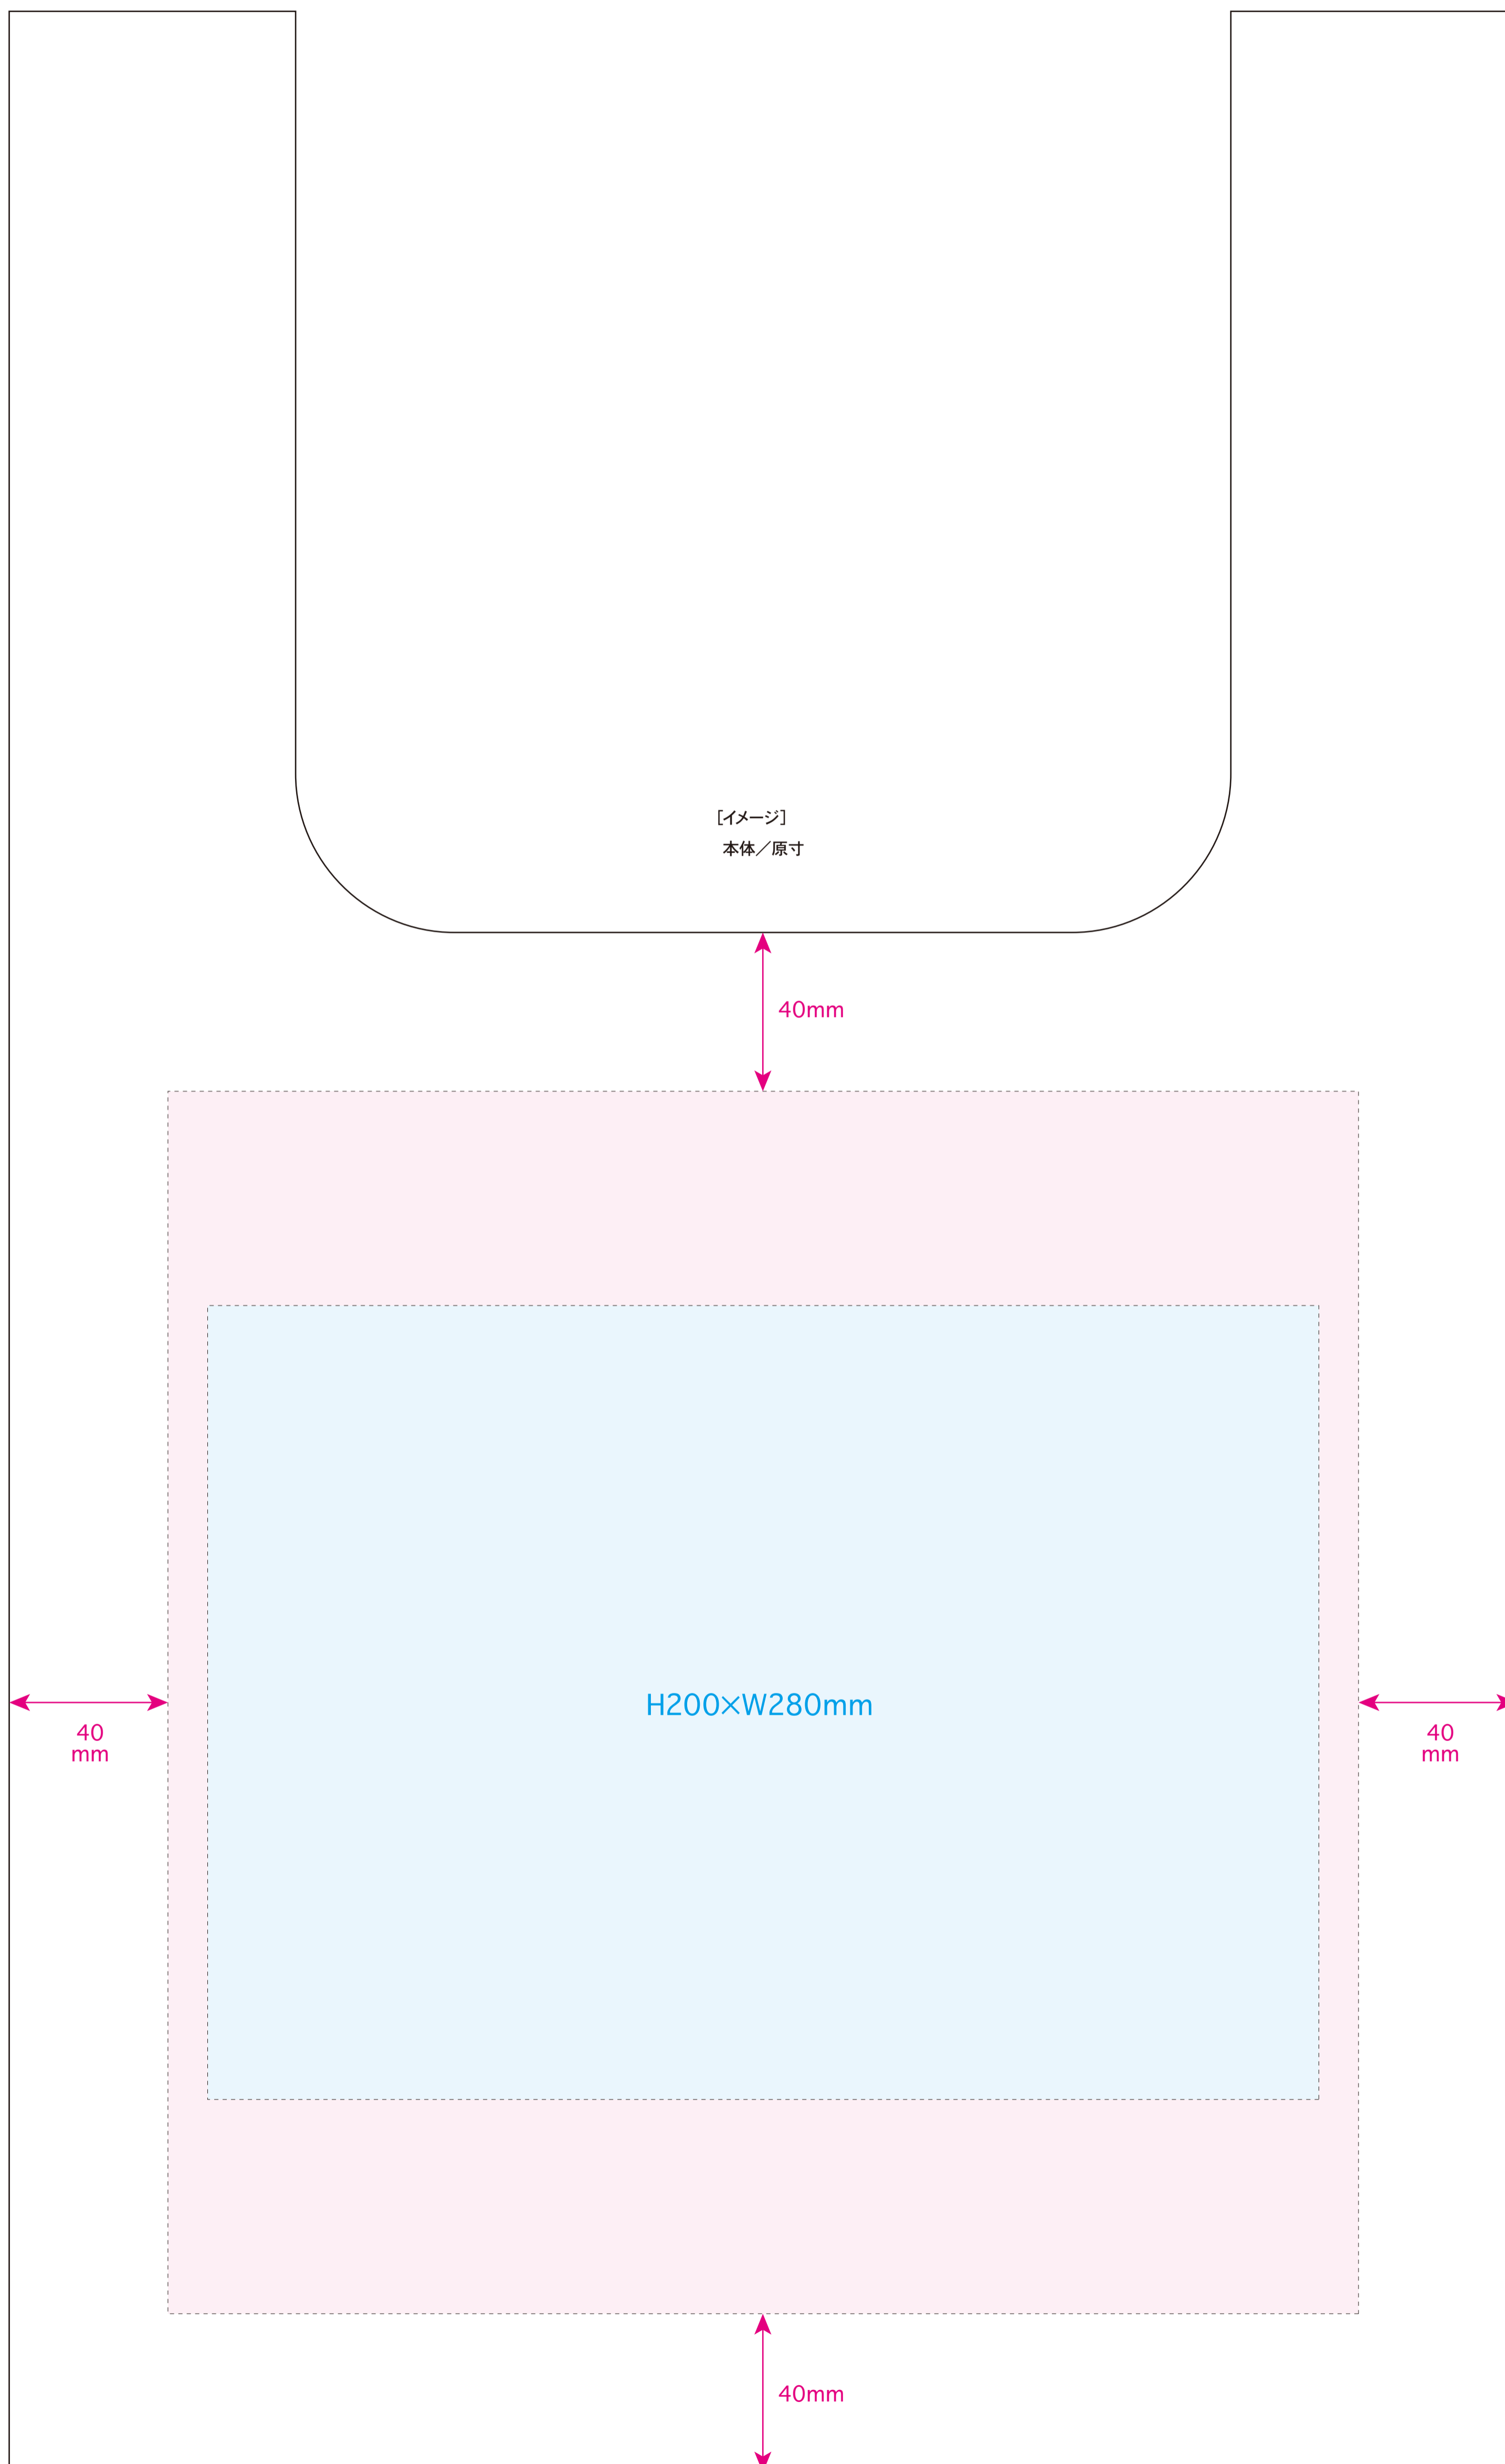

●RE:WEARイージーケアトート/本体

名入れサイズ

印刷可能範囲

本体色

ネイビー

ゴールド
ベージュ

オリーブ

ブルーグレー

100%

※イメージですので、実際のサイズや位置とは異なる場合がございます。製品には個体差があります。ご了承ください。
※下端より50mm以内の印刷は、物を入れた時に見えなくなる場合があります。ご注意ください。