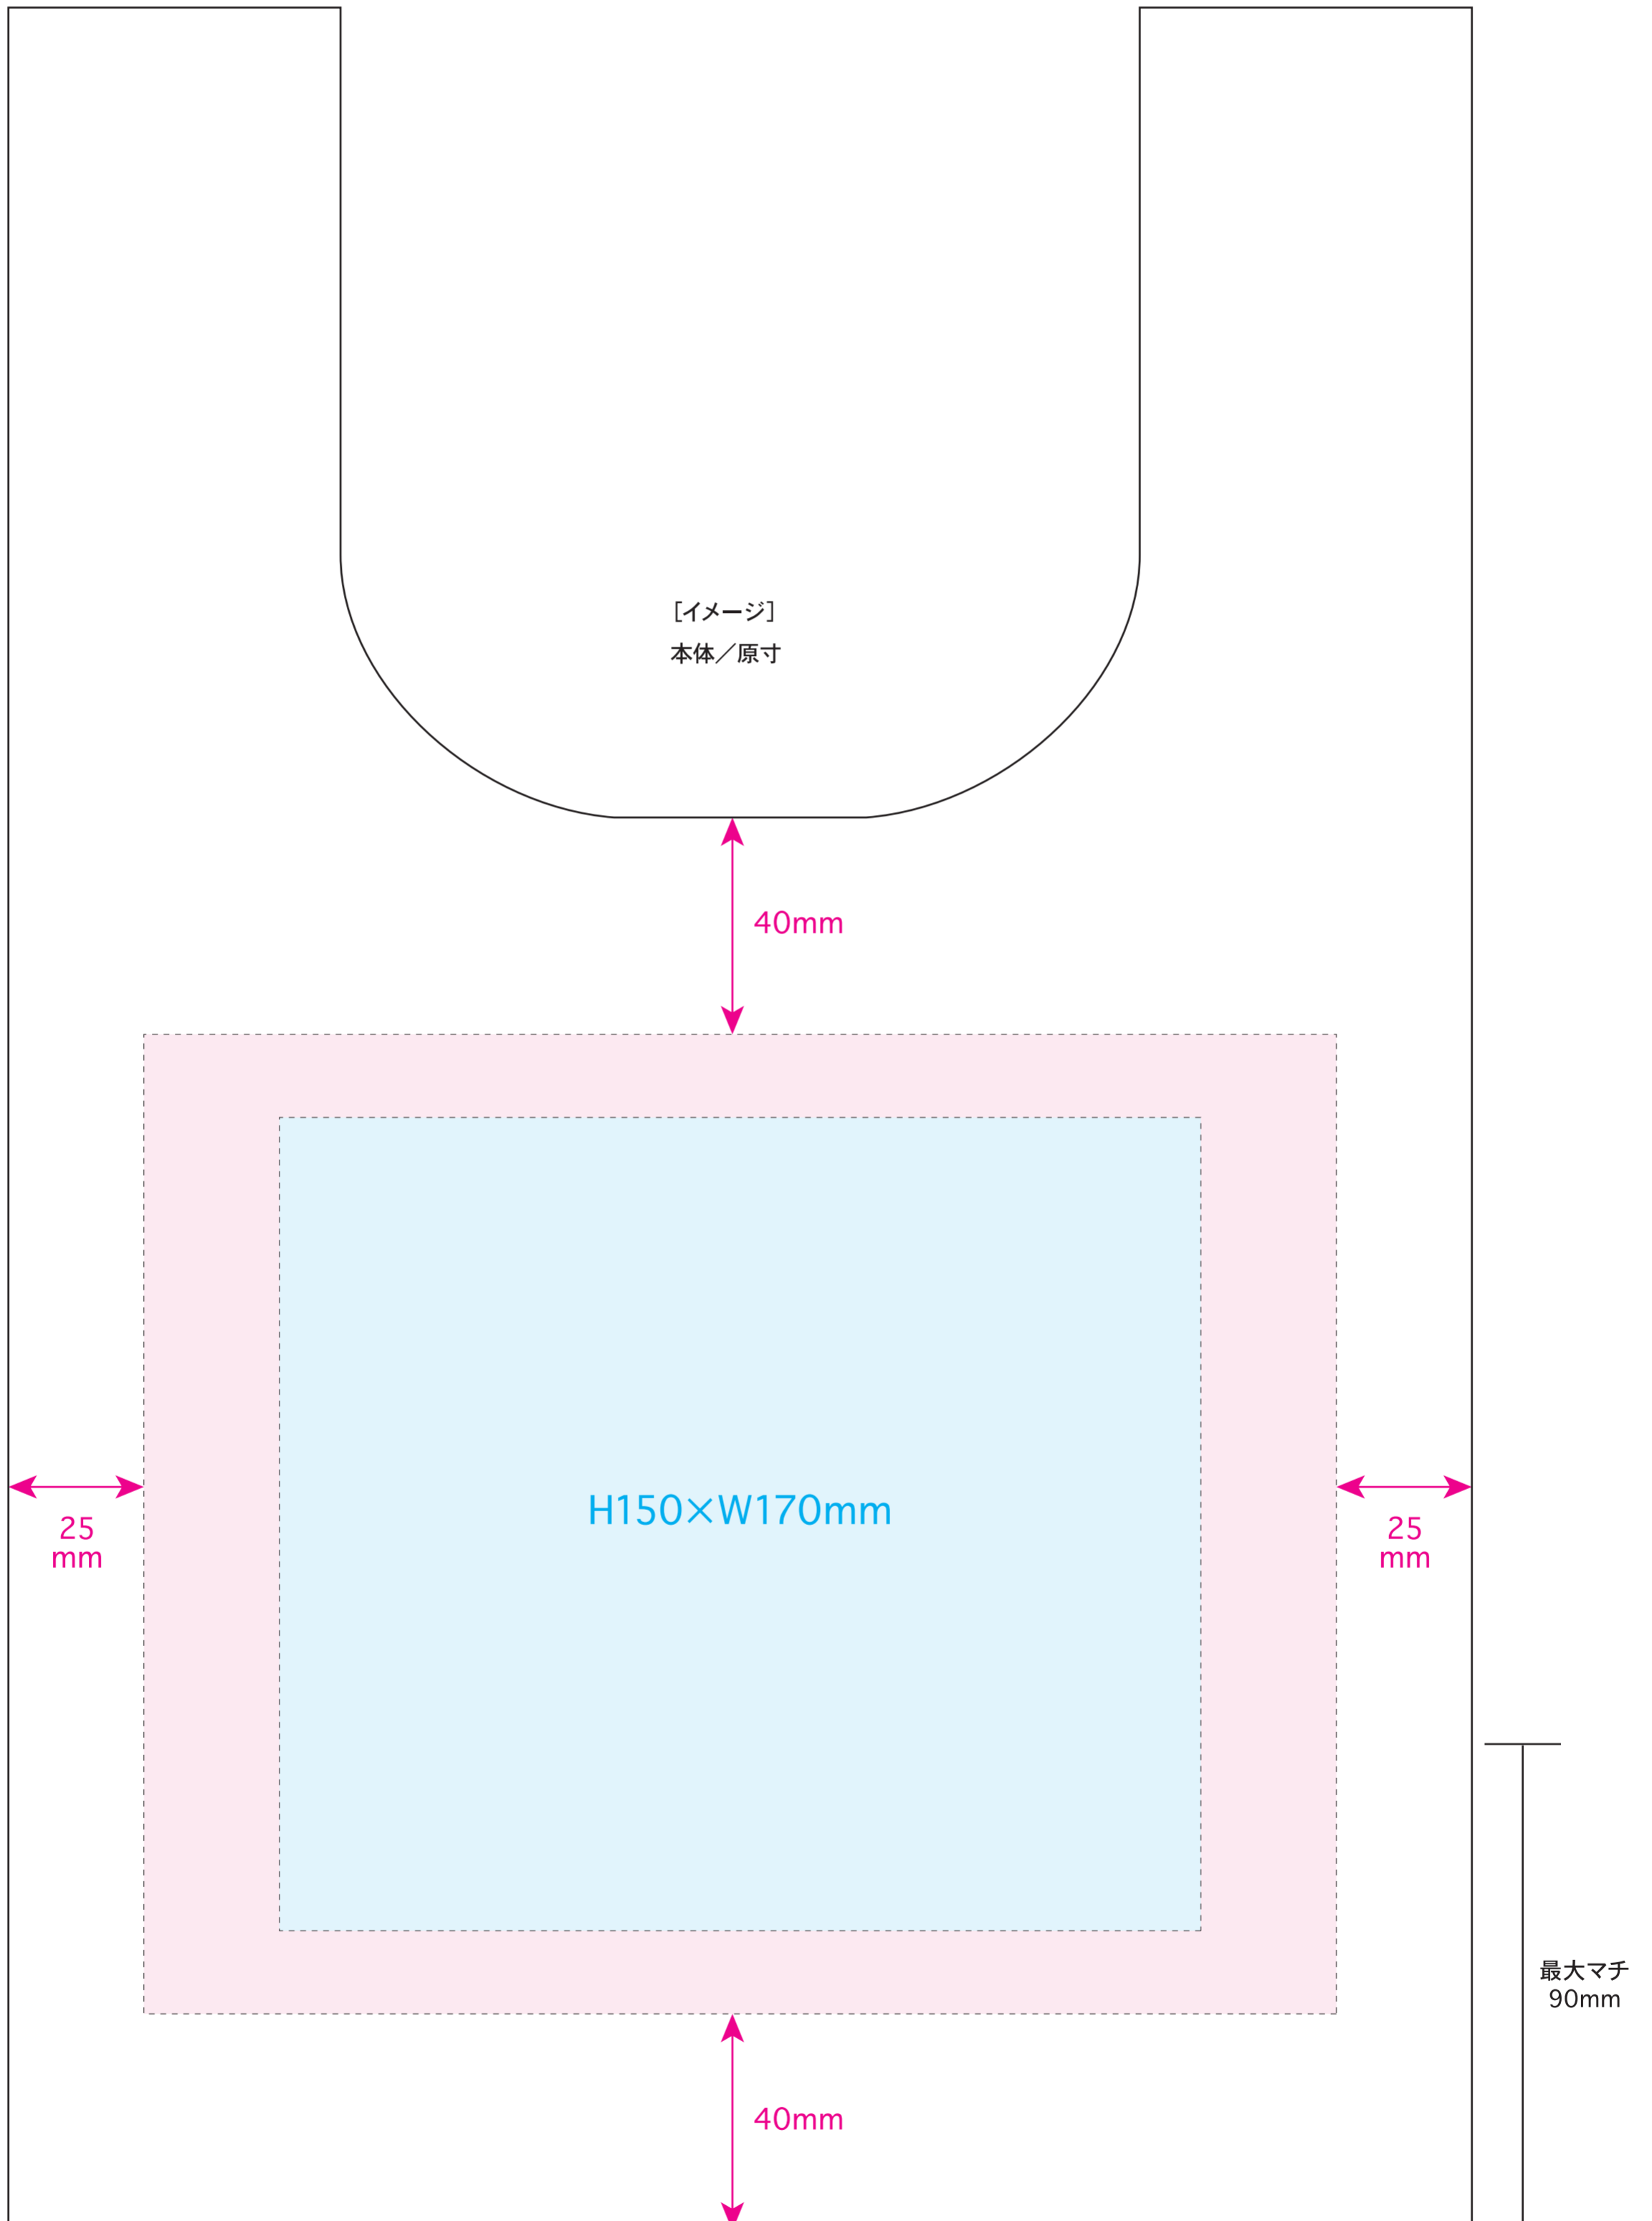

●テントクロス折りたたみトートmini／本体

名入れサイズ

印刷可能範囲

本体色

ブラック

グレー

ネイビー

オリーブ

100%

※イメージですので、実際のサイズや位置とは異なる場合がございます。製品には個体差があります。ご了承ください。  
※下端より100mm以内の印刷は、物を入れた時に見えなくなる場合があります。ご注意ください。