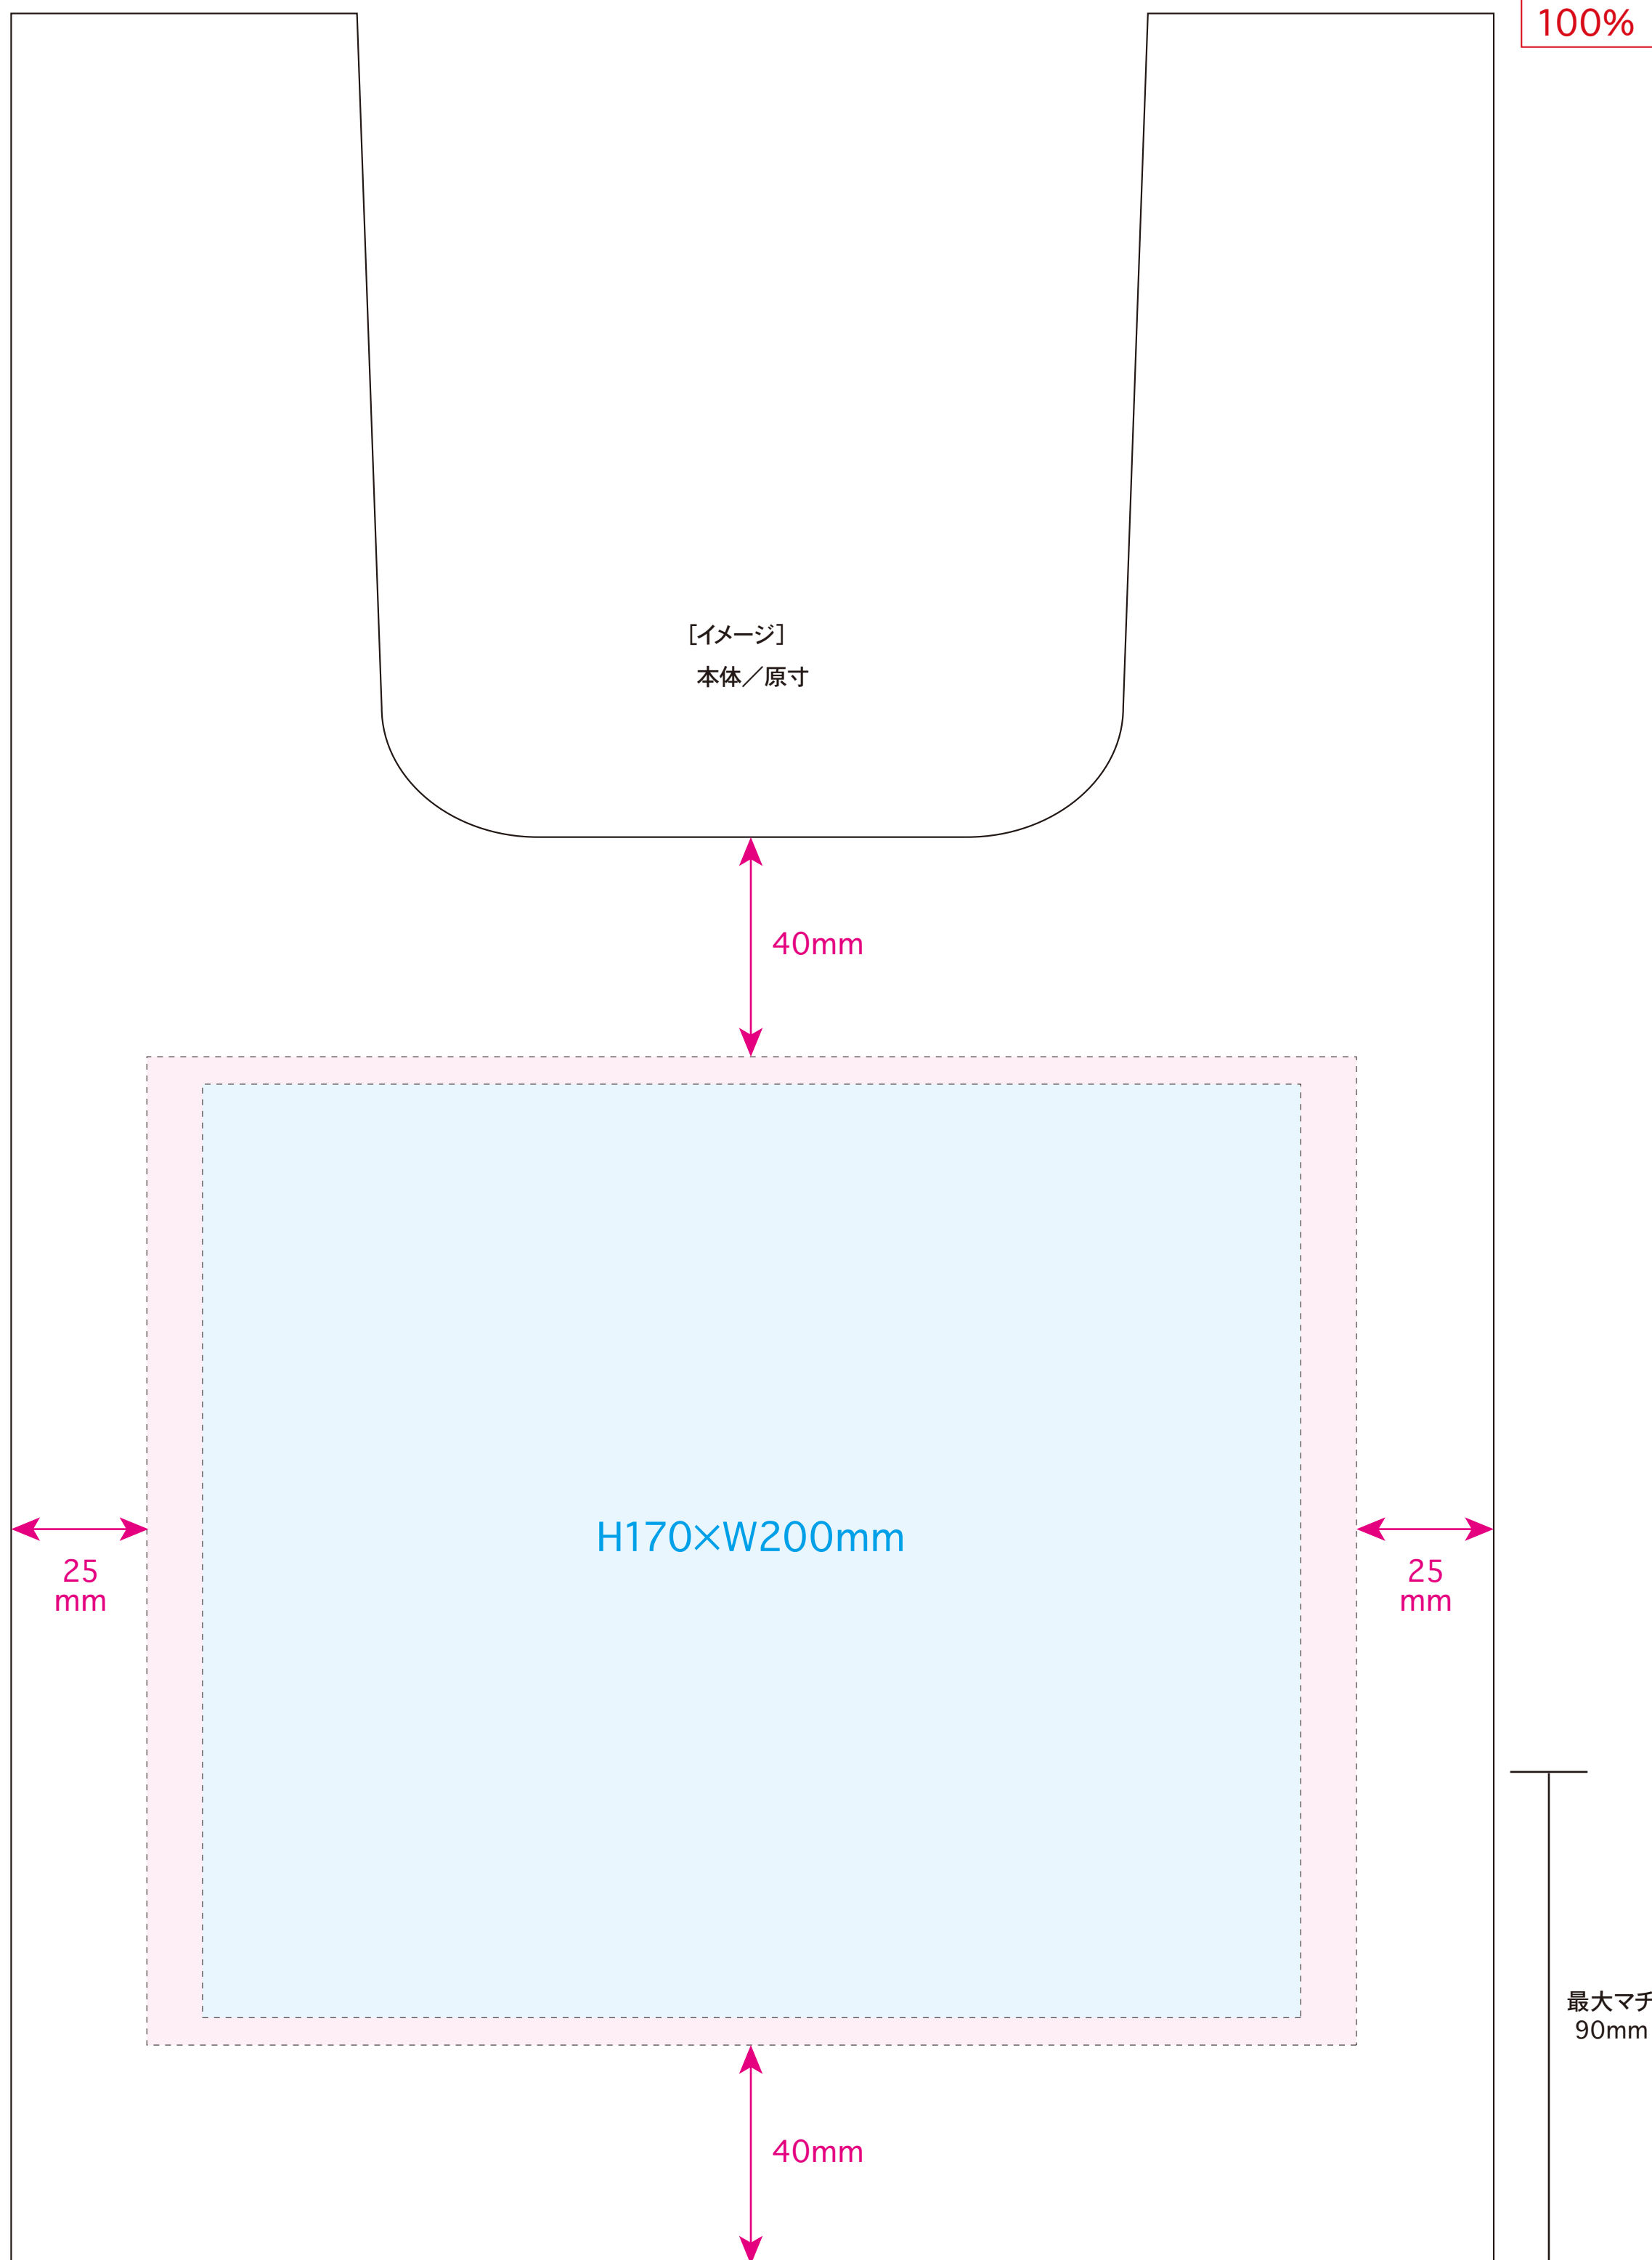

●ウォッシュブルスムーストートmini/本体

名入れサイズ

印刷可能範囲

本体色

ネイビー

オリーブ

ベージュ

スモーキー
ブルー

100%

※イメージですので、実際のサイズや位置とは異なる場合がございます。製品には個体差があります。ご了承ください。

※下端より100mm以内の印刷は、物を入れた時に見えなくなる場合があります。ご注意ください。