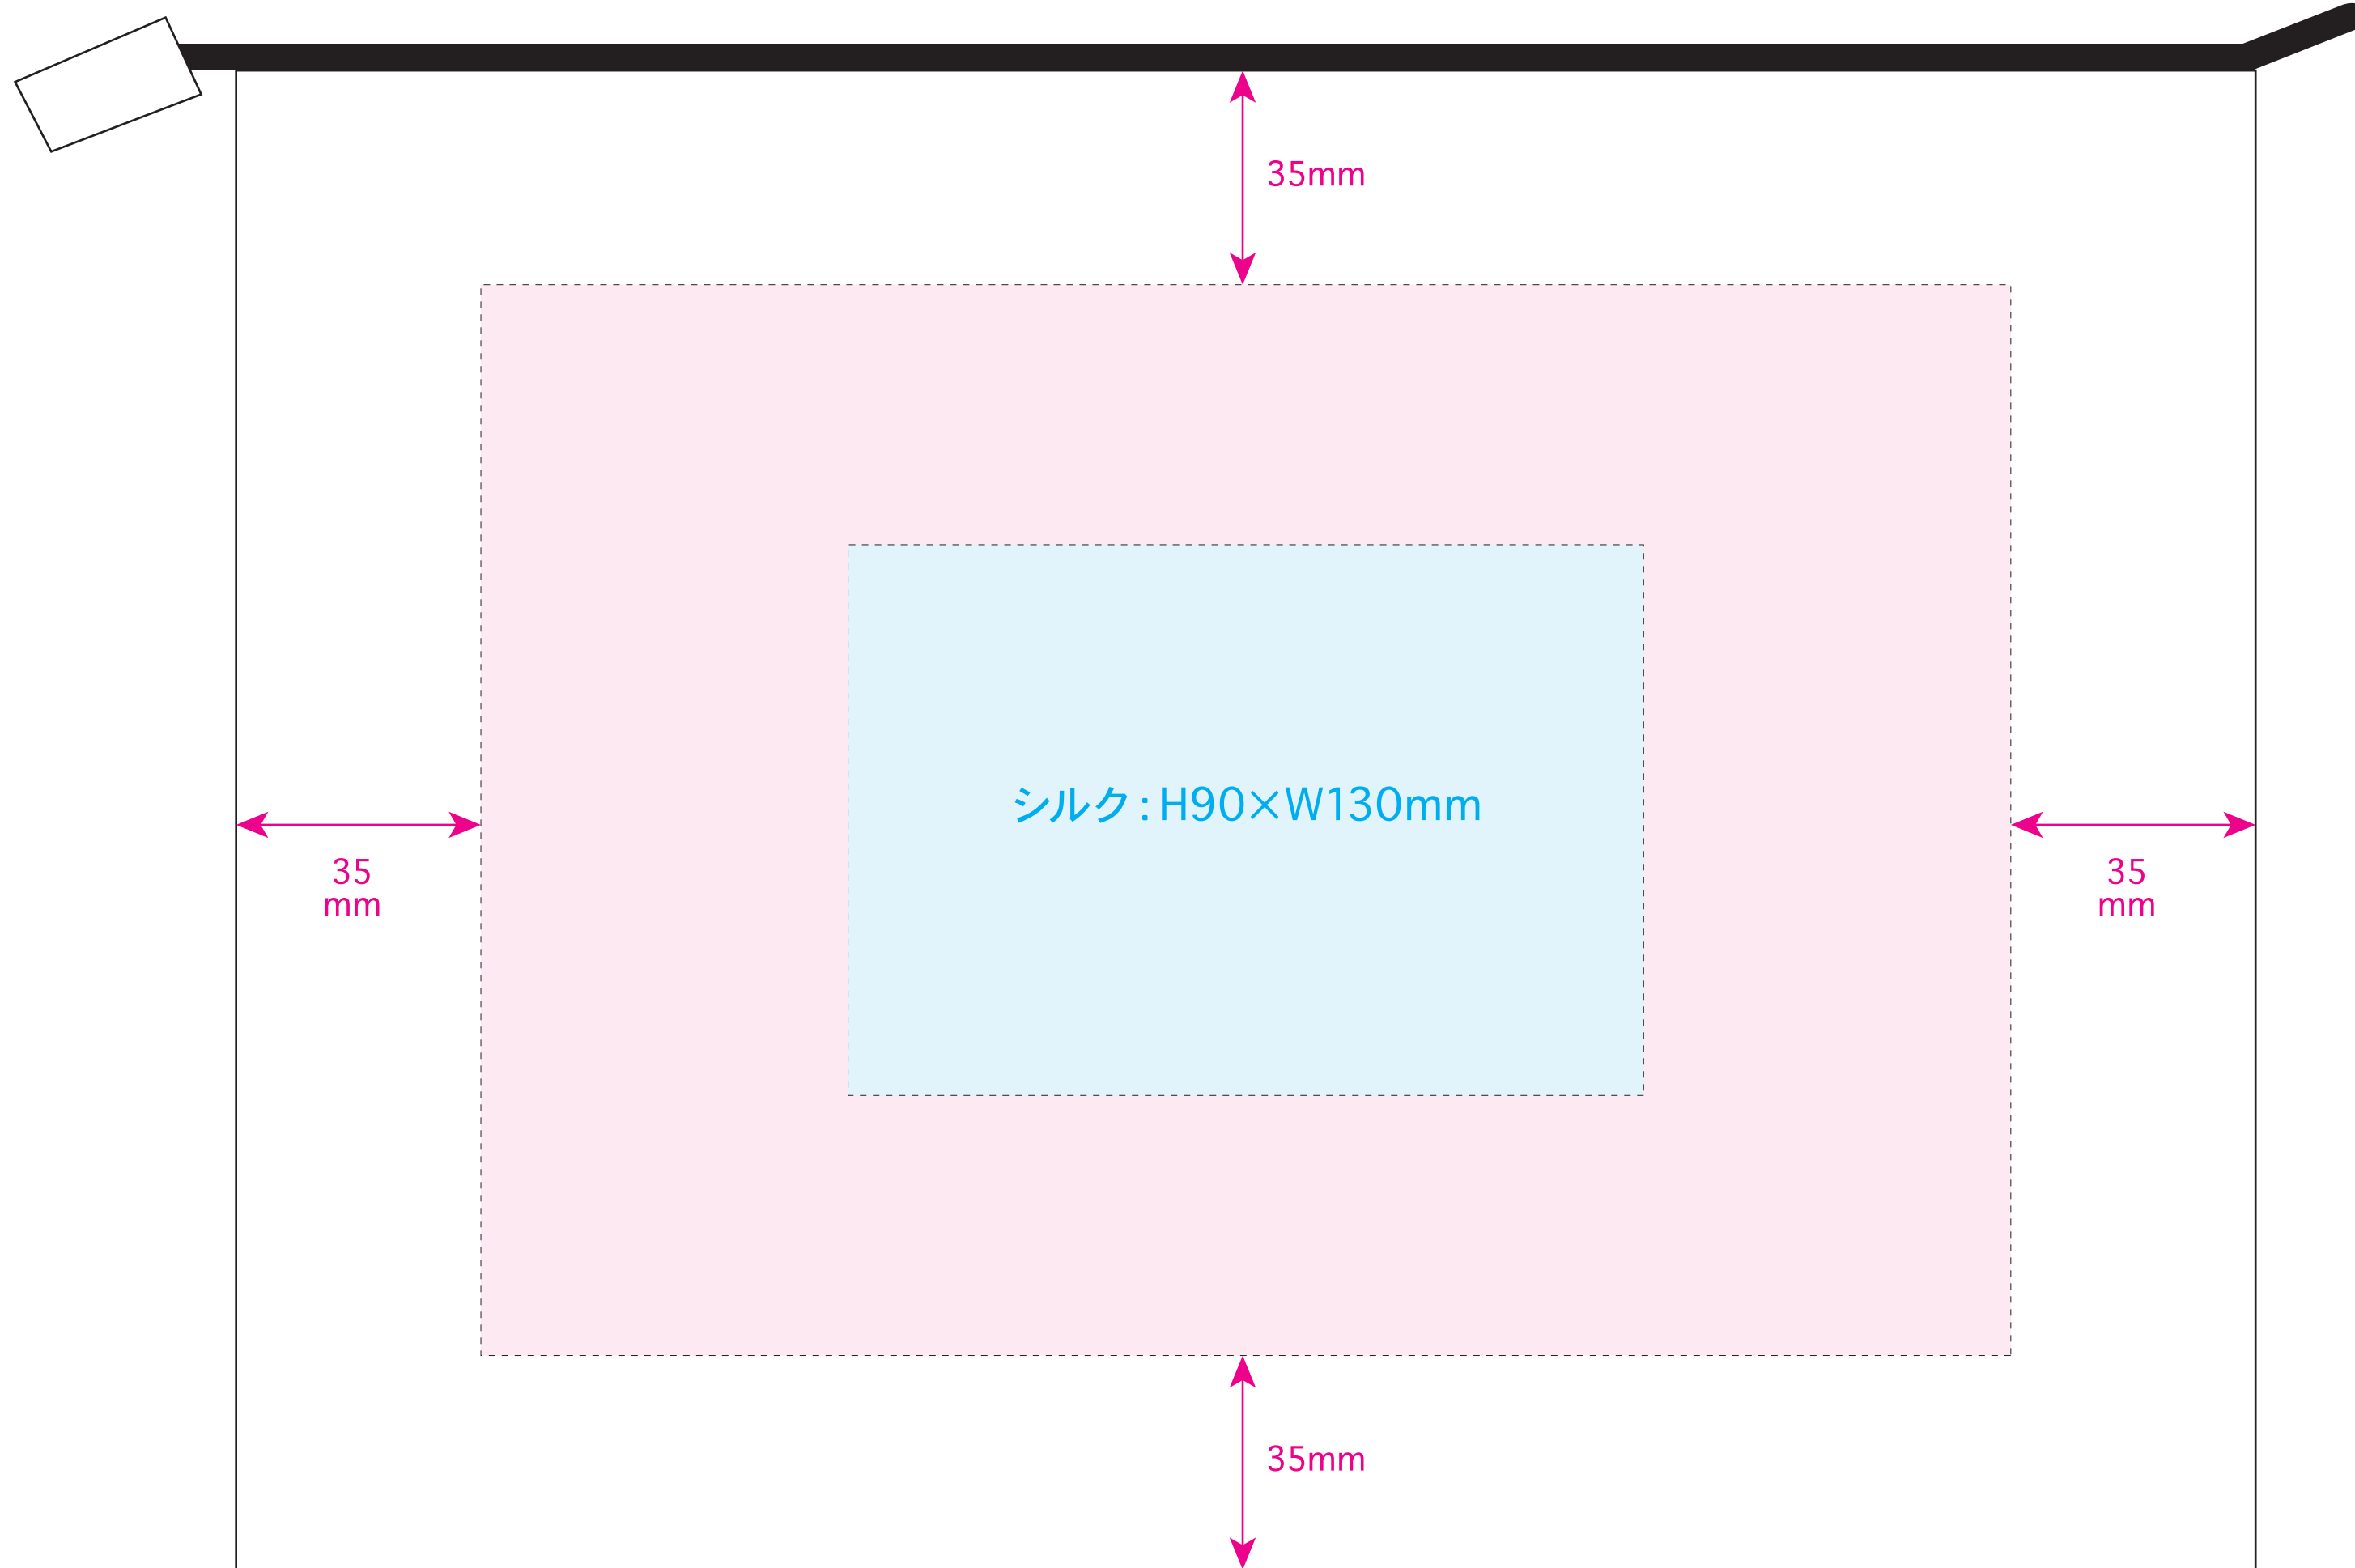

●テントクロスクリアポーチ／本体

名入れサイズ

印刷可能範囲

★おもて面

[イメージ]
本体／原寸

本体色

※イメージですので、実際のサイズや位置とは異なる場合がございます。製品には個体差があります。ご了承ください。

●テントクロスクリアポーチ／本体

名入れサイズ

印刷可能範囲

★うら面

[イメージ]
本体／原寸

本体色

100%

※イメージですので、実際のサイズや位置とは異なる場合がございます。製品には個体差があります。ご了承ください。