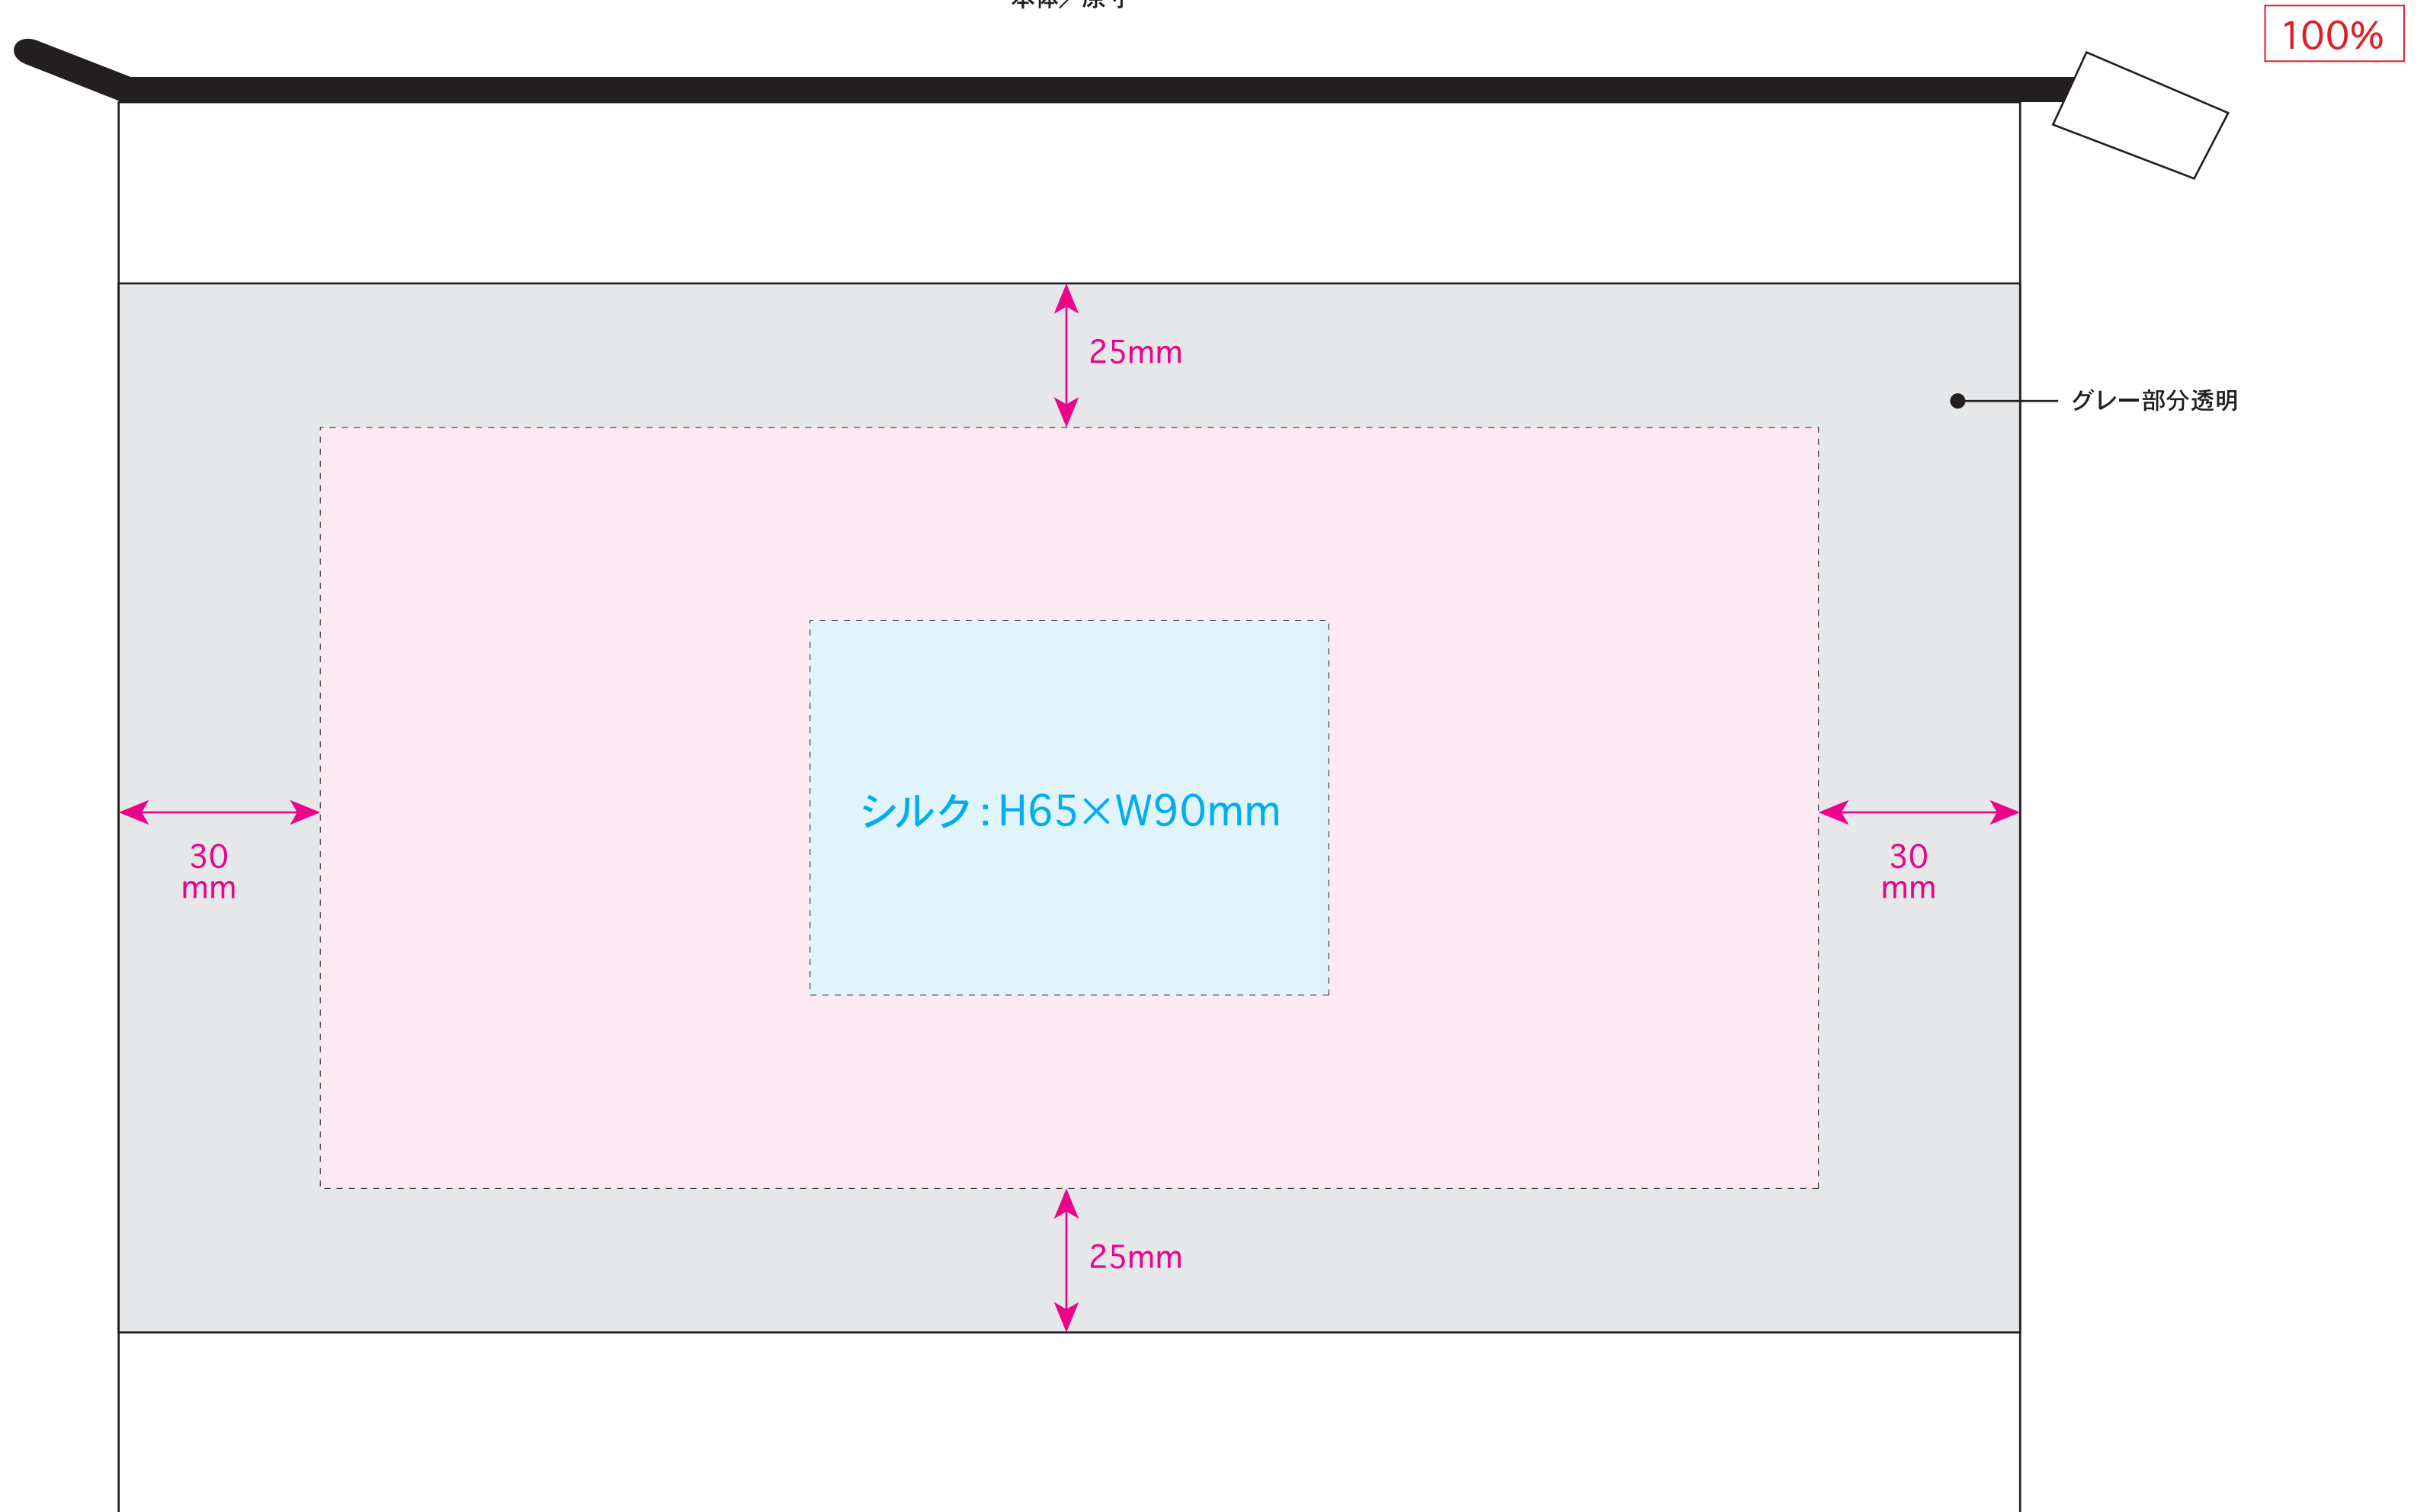

●テントクロスクリアポーチ／本体

名入れサイズ

印刷可能範囲

★おもて面

[イメージ]
本体／原寸

本体色

※イメージですので、実際のサイズや位置とは異なる場合がございます。製品には個体差があります。ご了承ください。

●テントクロスクリアポーチ／本体

名入れサイズ

印刷可能範囲

★うら面

[イメージ]
本体／原寸

本体色

100%

※イメージですので、実際のサイズや位置とは異なる場合がございます。製品には個体差があります。ご了承ください。