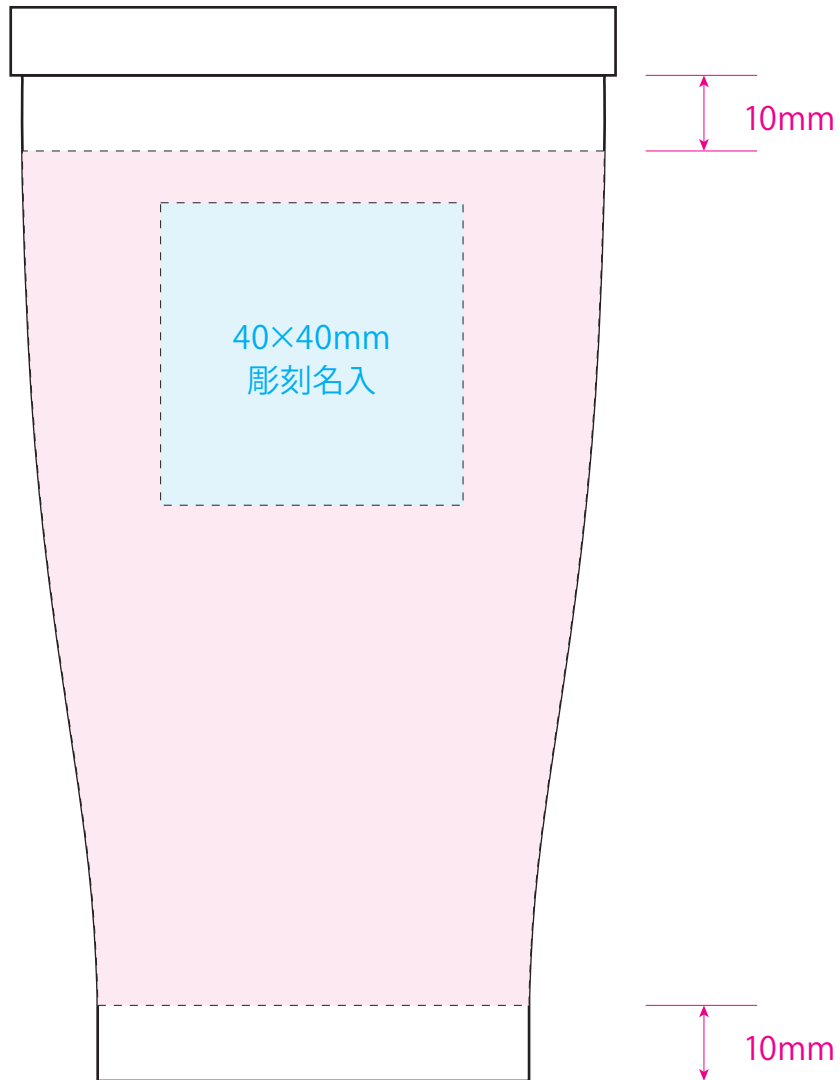

印刷可能範囲

[イメージ]
本体／原寸

100%

※イメージですので、実際のサイズや位置とは異なる場合がございます。製品には個体差があります。ご了承ください。

100×150mm
回轉名入

●ウッドキャップステンレストンブラー／本体

本体色

名入れサイズ

名入れサイズ

印刷可能範囲

本体色

シルバー

シャンパン
ゴールド

マット
ブラック

[イメージ]
本体／原寸

100%

※イメージですので、実際のサイズや位置とは異なる場合がございます。製品には個体差があります。ご了承ください。