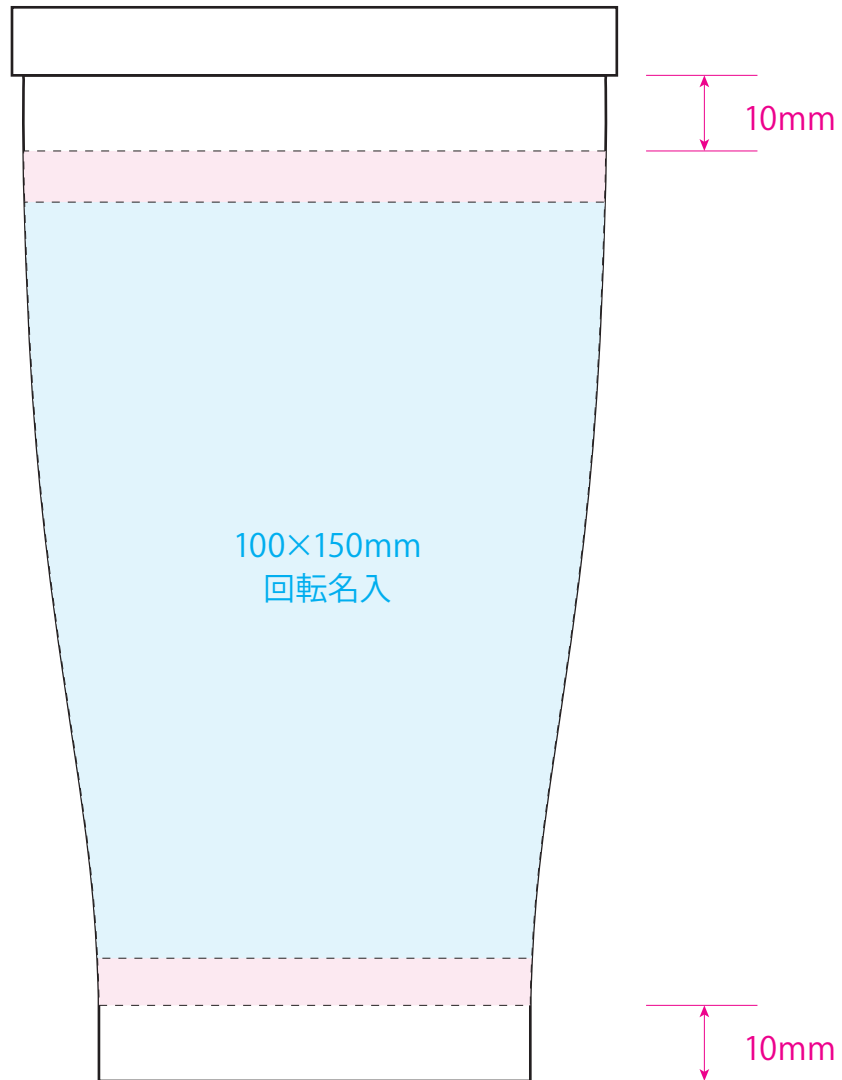

●ウッドキャップステンレスタンブラー／蓋

本体色

名入れサイズ

印刷可能範囲

シルバー

シャンパン
ゴールド

マット
ブラック

[イメージ]
蓋／原寸

100%

※イメージですので、実際のサイズや位置とは異なる場合がございます。製品には個体差があります。ご了承ください。

●ウッドキャップステンレスタンブラー／本体

本体色

シルバー

シャンパン
ゴールド

マット
ブラック

名入れサイズ

印刷可能範囲

[イメージ]
本体／原寸

100%

※イメージですので、実際のサイズや位置とは異なる場合がございます。製品には個体差があります。ご了承ください。

100×150mm
回轉名入

●ウッドキャップステンレストンブラー／本体

本体色

名入れサイズ

名入れサイズ

印刷可能範囲

本体色

シルバー

シャンパン
ゴールド

マット
ブラック

[イメージ]
本体／原寸

100%