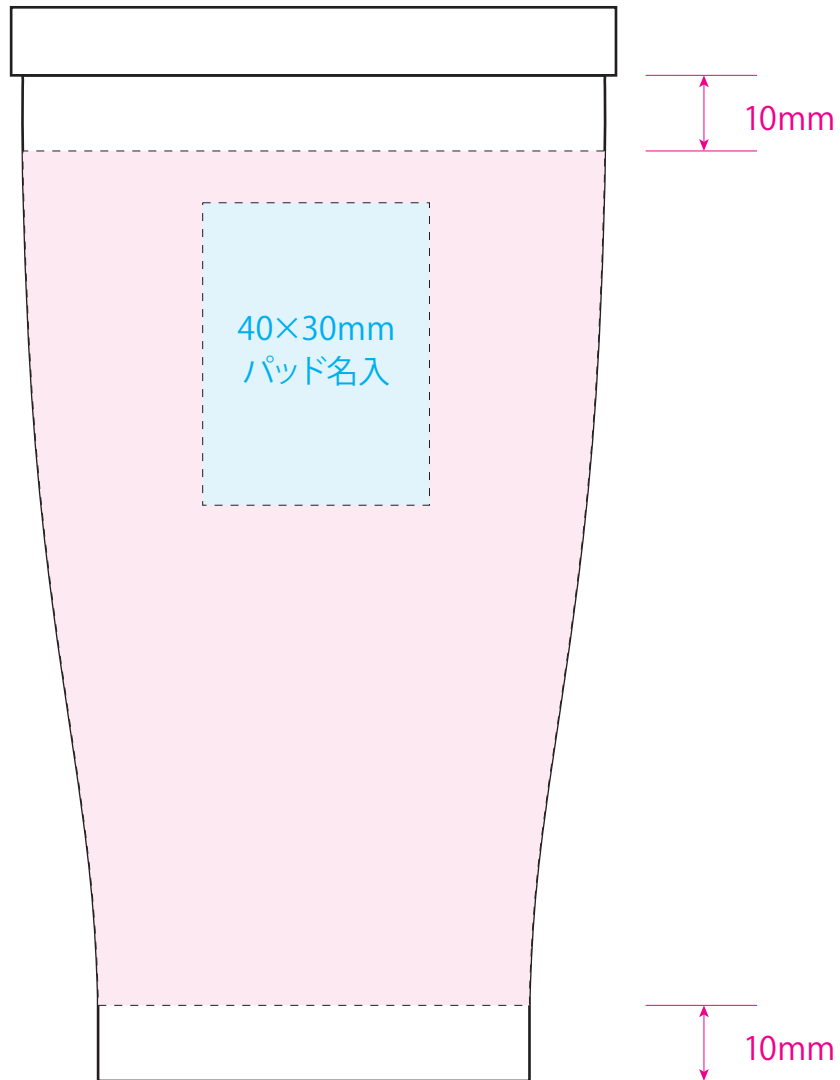

印刷可能範囲

[イメージ]
本体／原寸

100%

※イメージですので、実際のサイズや位置とは異なる場合がございます。製品には個体差があります。ご了承ください。

100×150mm
回轉名入

●ウッドキャップステンレストンブラー／本体

本体色

名入れサイズ

印刷可能範囲

シルバー

シャンパン
ゴールド

マット
ブラック

[イメージ]
本体／原寸

100%

※イメージですので、実際のサイズや位置とは異なる場合がございます。製品には個体差があります。ご了承ください。

●ウッドキャップステンレストンブラー／本体

名入れサイズ

印刷可能範囲

本体色

シルバー

シャンパン
ゴールド

マット
ブラック

[イメージ]
本体／原寸

100%

※イメージですので、実際のサイズや位置とは異なる場合がございます。製品には個体差があります。ご了承ください。