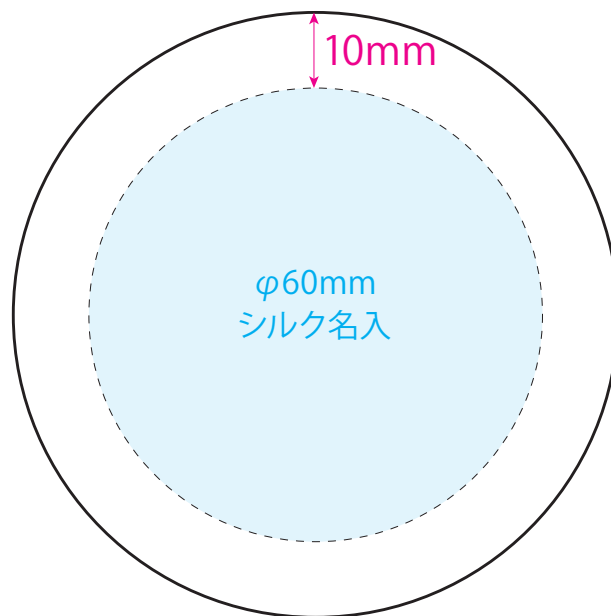

●ウッドキャップステンレスタンブラー／蓋

本体色

名入れサイズ

印刷可能範囲

シルバー

シャンパン
ゴールド

マット
ブラック

[イメージ]
蓋／原寸

100%

※イメージですので、実際のサイズや位置とは異なる場合がございます。製品には個体差があります。ご了承ください。

●ウッドキャップステンレスタンブラー／本体

本体色

シルバー

シャンパン
ゴールド

マット
ブラック

名入れサイズ

印刷可能範囲

[イメージ]
本体／原寸

100%

※イメージですので、実際のサイズや位置とは異なる場合がございます。製品には個体差があります。ご了承ください。

100×150mm
回轉名入

●ウッドキャップステンレストンブラー／本体

本体色

名入れサイズ

名入れサイズ

印刷可能範囲

本体色

シルバー

シャンパン
ゴールド

マット
ブラック

[イメージ]
本体／原寸

100%