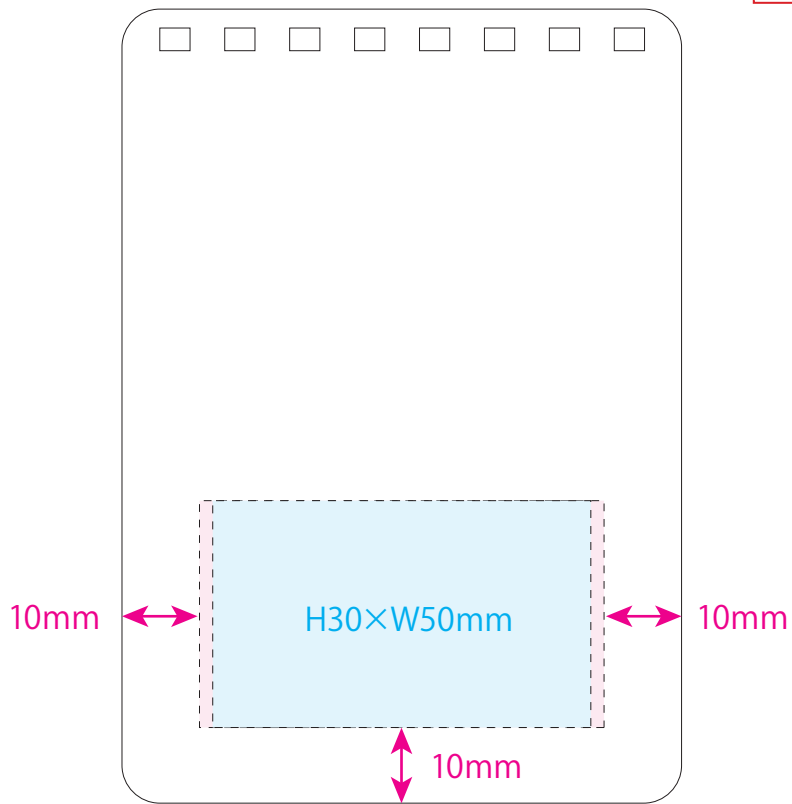

●クラフトワークメモ／本体

名入れサイズ

印刷可能範囲

本体色

チャコール ネイビー オリーブ バーガンディ

★正面

[イメージ]

本体／原寸

100%

※イメージですので、実際のサイズや位置とは異なる場合がございます。製品には個体差があります。ご了承ください。