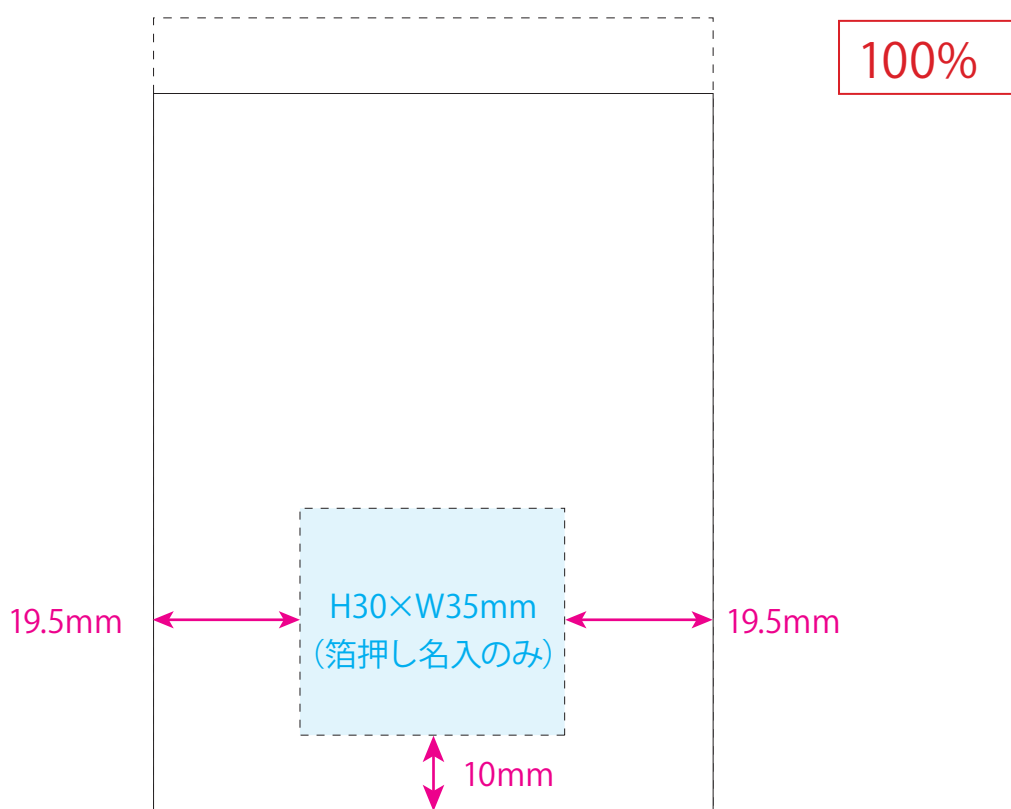

●3typeメモ付箋／本体

本体色

名入れサイズ

印刷可能範囲

ブラック

ネイビー

ホワイト

★正面

[イメージ]

本体／原寸

※イメージですので、実際のサイズや位置とは異なる場合がございます。製品には個体差があります。ご了承ください。

●3typeメモ付箋／本体

本体色

名入れサイズ

印刷可能範囲

ブラック

ネイビー

ホワイト

★正面

[イメージ]

本体／原寸

※イメージですので、実際のサイズや位置とは異なる場合がございます。製品には個体差があります。ご了承ください。

●3typeメモ付箋／本体

名入れサイズ

印刷可能範囲

本体色

ブラック

ネイビー

ホワイト

★正面

[イメージ]

本体／原寸