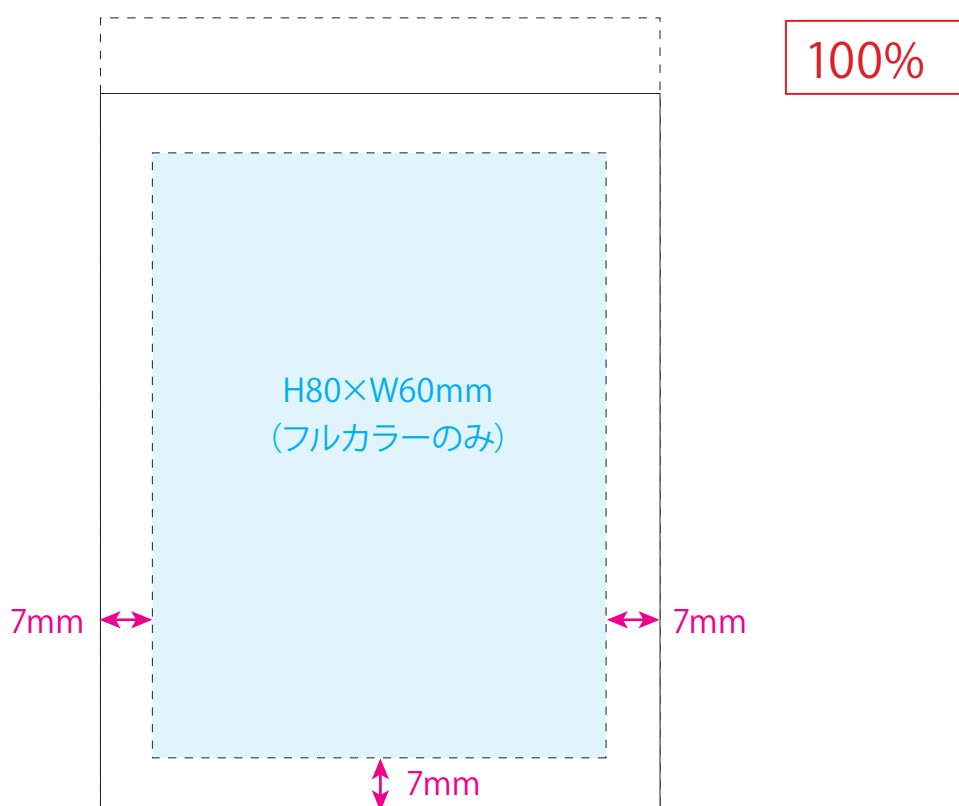

[イメージ]

本体／原寸

※イメージですので、実際のサイズや位置とは異なる場合がございます。製品には個体差があります。ご了承ください。

●3typeメモ付箋／本体

本体色

名入れサイズ

印刷可能範囲

ブラック

ネイビー

ホワイト

★正面

[イメージ]

本体／原寸

※イメージですので、実際のサイズや位置とは異なる場合がございます。製品には個体差があります。ご了承ください。

●3typeメモ付箋／本体

名入れサイズ

印刷可能範囲

本体色

ブラック

ネイビー

ホワイト

★正面

[イメージ]

本体／原寸

※イメージですので、実際のサイズや位置とは異なる場合がございます。製品には個体差があります。ご了承ください。