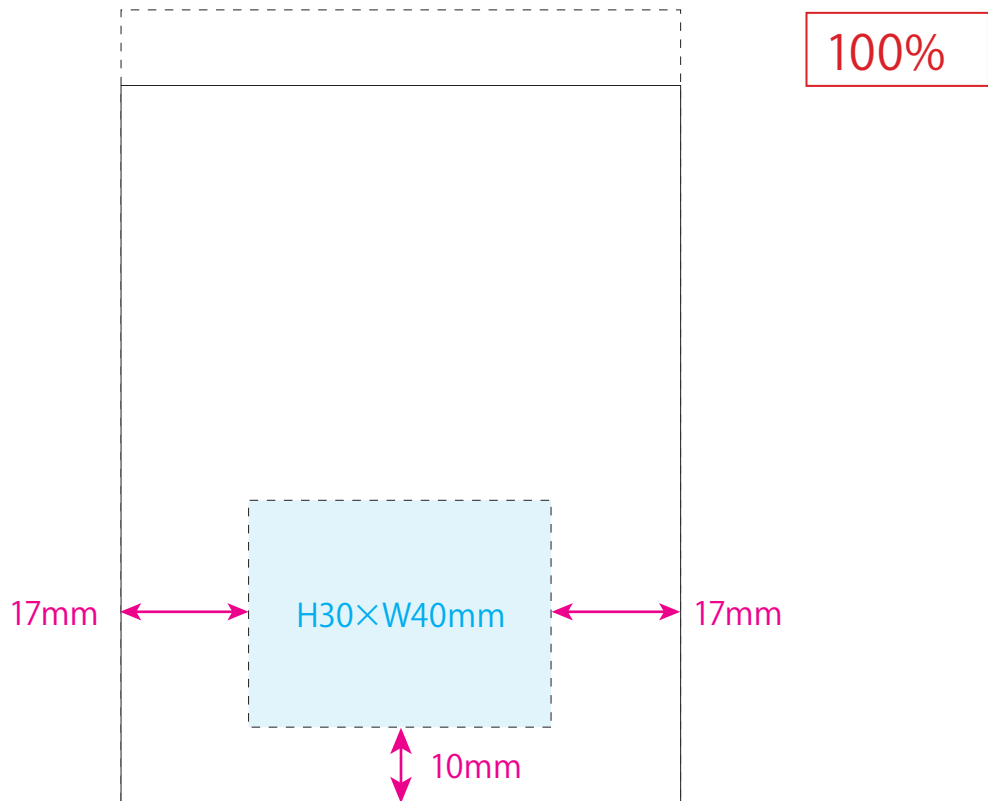

●3typeメモ付箋／本体

本体色

名入れサイズ

印刷可能範囲

ブラック

ネイビー

ホワイト

★正面

[イメージ]

本体／原寸

※イメージですので、実際のサイズや位置とは異なる場合がございます。製品には個体差があります。ご了承ください。

●3typeメモ付箋／本体

本体色

名入れサイズ

印刷可能範囲

ブラック

ネイビー

ホワイト

★正面

[イメージ]

本体／原寸

※イメージですので、実際のサイズや位置とは異なる場合がございます。製品には個体差があります。ご了承ください。

●3typeメモ付箋／本体

名入れサイズ

印刷可能範囲

本体色

ブラック

ネイビー

ホワイト

★正面

[イメージ]

本体／原寸