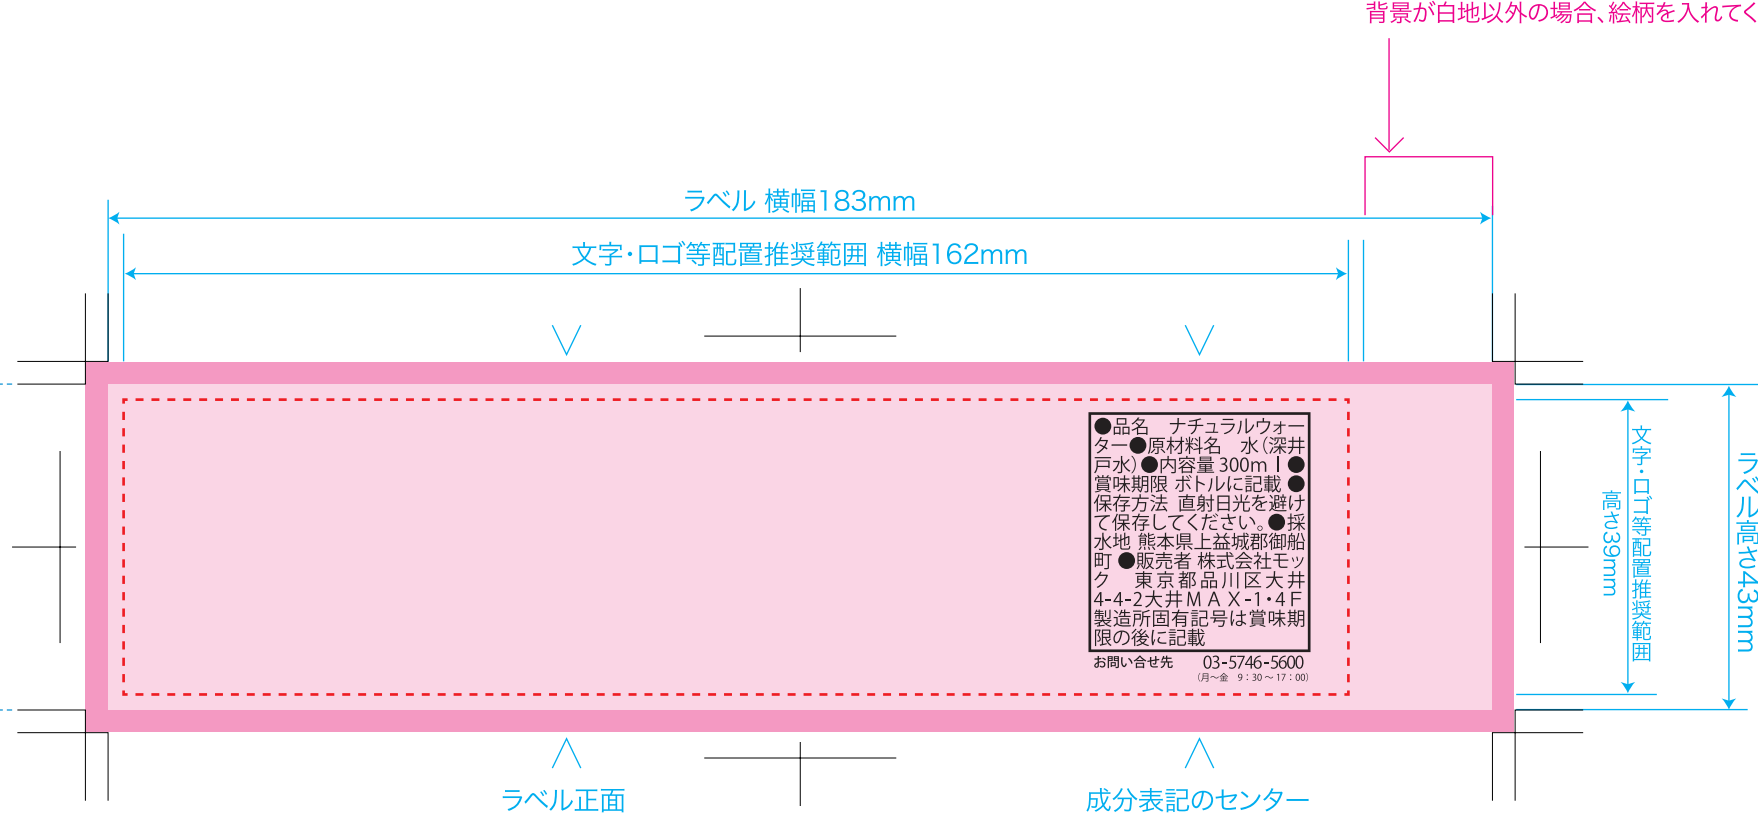

■ 300ml丸型ボトル
■ シュリンクラベル

仕上がり: 横幅183mm(重なり下17mm含む) × 高さ43mm

- ラベル仕上がり範囲
- 塗り足し範囲
- 文字・ロゴ等配置推奨範囲
(これより外側に配置すると断裁時に切れる恐れがあります)

ボトル直径 60mm

ボトル高 170mm

重なり下(のりしろ/17mm)
※重なり下は左側に変更可。

ボトルに巻くと重なり下は見えませんが巻く際に若干のズレが生じますので背景が白地以外の場合、絵柄を入れてください。

※成分表記は移動可、色の変更可。
(文字サイズ縮小は不可)