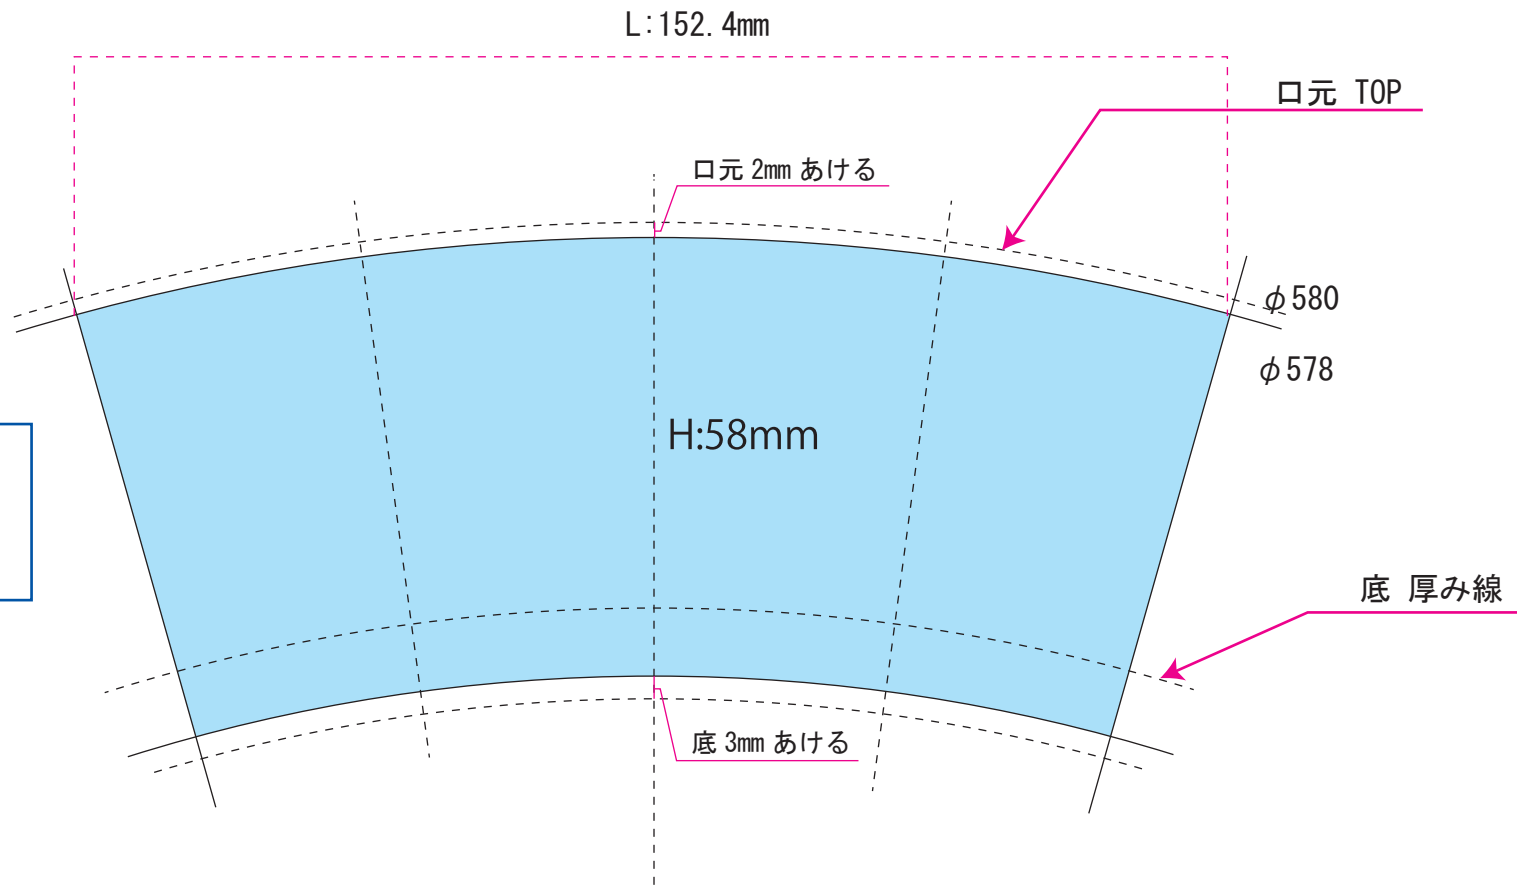

商品名：グラスキャンドル

品番：GSK-S005

商品サイズ：φ50mm（下φ38mm）×H63mm

印刷方法：転写

制作上の注意点

- 刷り色：PANTONEで指定ください。
 - ※黒・白・金・銀はチップでのご指定はできません。
 - ※刷り色が白の場合、黒でレイアウトし、指示事項／刷り色の部分に「白」とご記入下さい。
- デザインは全てバースデータで作成ください。
- テキスト、ロゴマーク、キャラクターなど全てにおいてアウトライン化をお願いします。
- 細かい文字などはかすれたり、つぶれてしまう場合がございます。
線幅は実線、抜き線ともに0.15mm以上を推奨しております。

水色の枠内にデザインを入れてください