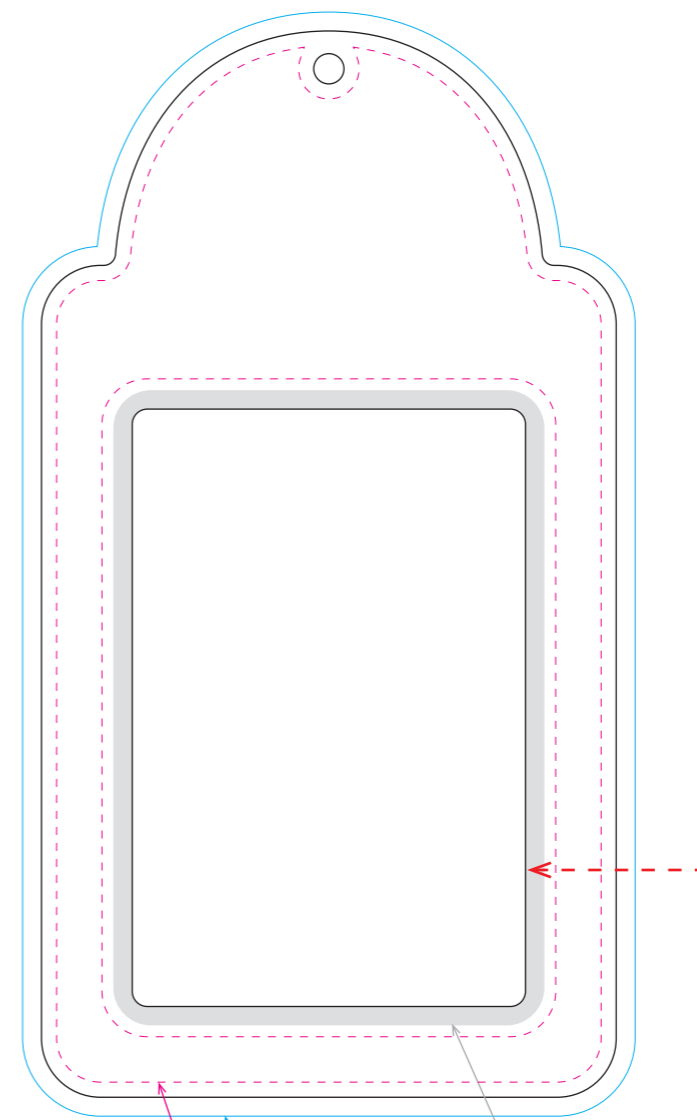

【PVC059-6109】
チェキホルダー テンプレート

Size:(w)76mm × (h)141mm

希望の裏地色を○で囲んでください。

黒	ダークグレー	スカイ	グリーン	黄	オレンジ	赤
白	薄グレー	ブルー	ピュアグリーン	レモンイエロー	サーモンピンク	ワイン
	シルバー	コバルトブルー	アクアグリーン	アイボリー	ピンク	グレープ
	ベビーブルー	藤色	ライトグリーン	サンドベージュ	モモ	焦茶
	ライトブルー	アイ色	シグナルグリーン	別黄	ローズピンク	茶
	レマンブルー	紺	若葉	ニューオレンジ	ショッキングピンク	サンデーブラウン

【表】仕上がりイメージ

【裏】カラー生地1色

塗足し線(窓の中も塗り足してご入稿下さい)

印刷保護エリア

※製造の過程でズレが生じる場合がありますので、
 主要なデザイン(コピーライトなど)はこちらの点線の内側に配置してください。

溶着部分

※窓部分の周囲は、
 製造の過程でズレが生じる場合がありますので
 額縁のようなデザインはご遠慮ください。