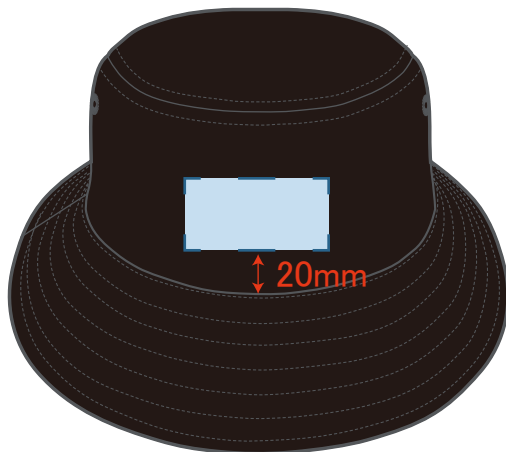

## コットンツイルバケットハット

※弊社カラーをPANTONEやCMYKの類似カラーで表現した色味になりますので、実際の生地を正確に表現したものではありません。ご参考までにご覧ください。

正面

裏面

- 002 ブラック
- 086 ネイビー

PANTONE 5395 U

- 053 ライトベージュ

PANTONE 7501 U