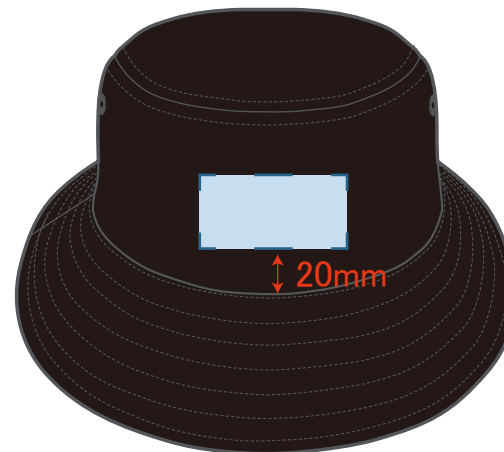

## コットンツイルバケットハット

※弊社カラーをPANTONEやCMYKの類似カラーで表現した色味になりますので、実際の生地を正確に表現したものではありません。ご参考までにご覧ください。

正面

裏面

- 002 ブラック
- 086 ネイビー

PANTONE 5395 U

- 053 ライトベージュ

PANTONE 7501 U