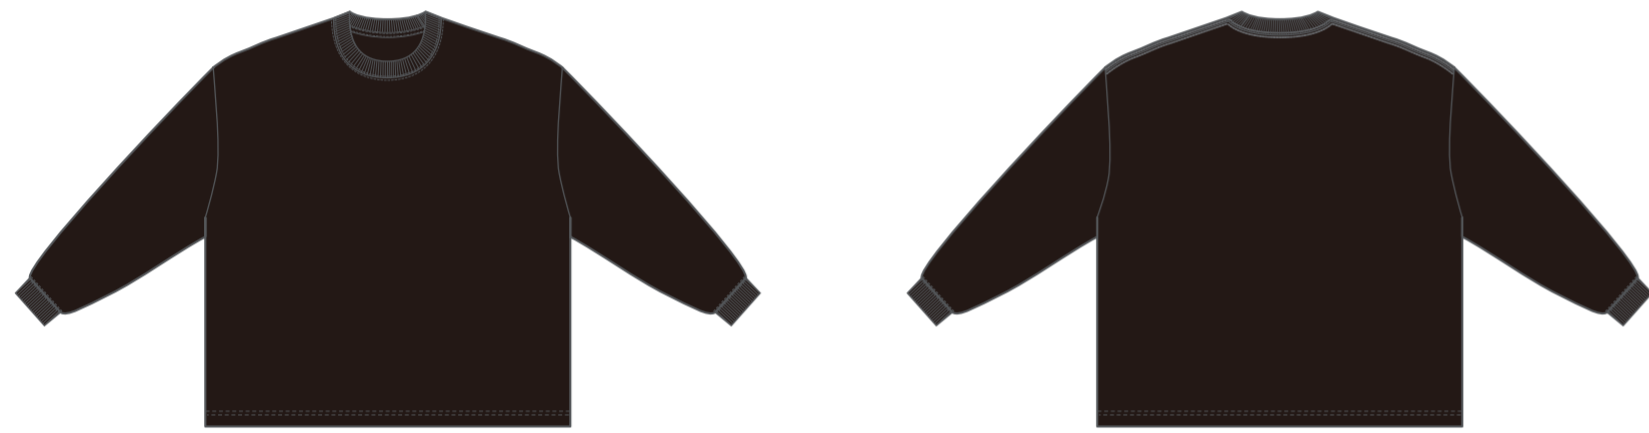

品番 / 商品名	550901 5.6 オンス ビッグシルエットロングスリーブTシャツ			
クライアント名				
印刷方法		印刷色	PANTONE	
			DIC	
デザインサイズ	W	× H	mm	印刷位置

- 001 ホワイト
- 002 ブラック
- 247 アシッドブルー PANTONE 7683 U
- 250 スモーキーパープル PANTONE 5225 U
- 300 フロストグレー PANTONE Cool Gray 2C
- 545 サンドベージュ PANTONE 7528 U

※PANTONE は生地色の近似色となります。
 実際の生地色とは異なりますので、正確な色はサンプルにてご確認ください。

1色印刷：W300×H300mm

フルカラー印刷：W300×H400mm