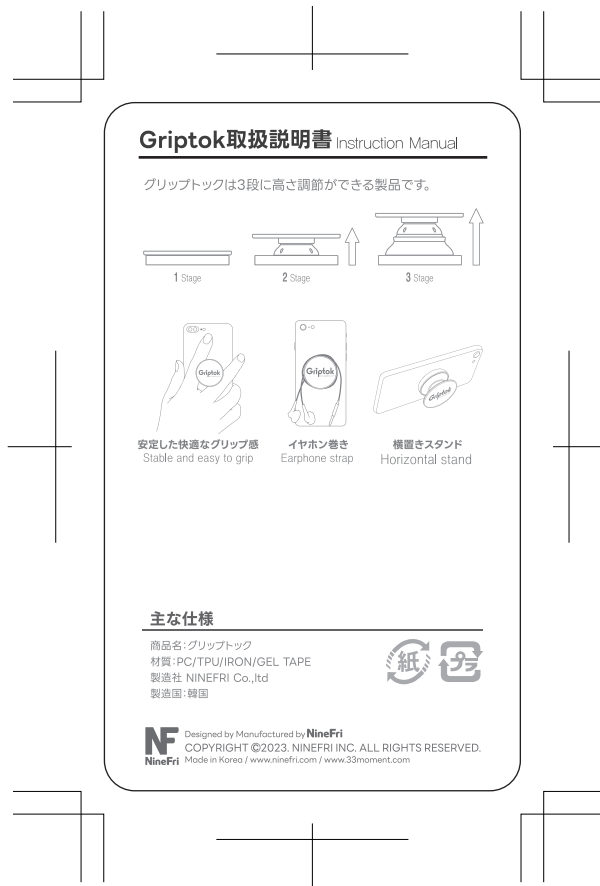

※画像データをご使用の際の注意点

- 原寸300dpi以上の画像データをレイアウトしてください。

■Griptok 台紙テンプレート

台紙表面

商品位置の目安です。
位置変更は出来ません。

台紙の仕上がり位置です。

塗り足しです。
台紙の端まで続く背景色・デザインは
塗り足しいっぱいまで配置してください。

台紙裏面

取扱説明書は変更できません。
追加で内容を入れたい場合は
ご相談ください。

パッケージイメージ

上段の Griptok、下段の NineFri のロゴは
変更・削除することが可能です。
中央の注意事項はご利用者様のため、
削除せず残しておくことをおすすめします。