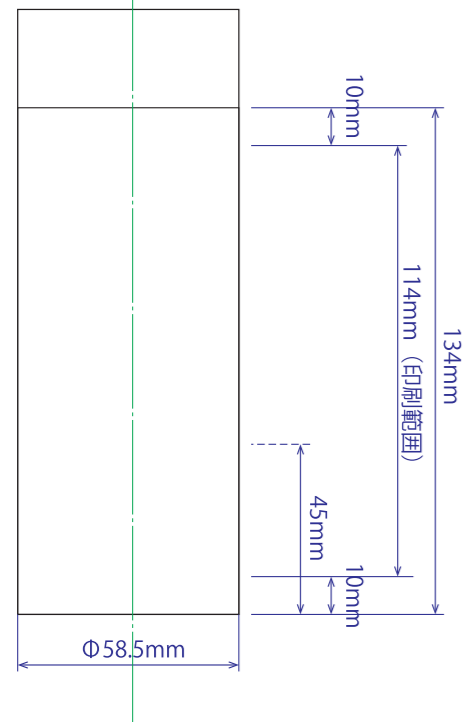

# ARSS-300

ARSS-300  
印刷範囲 (シルク印刷版)  
外寸：59×59×160mm  
胴部： $\phi 58.5\text{mm}$   
S=1/1  
'23.04

中心

太枠の中にデザインを入れてください。

背面は継ぎ目の調整のため 10mm 程  
左右に空きが発生いたします。

印刷エリア