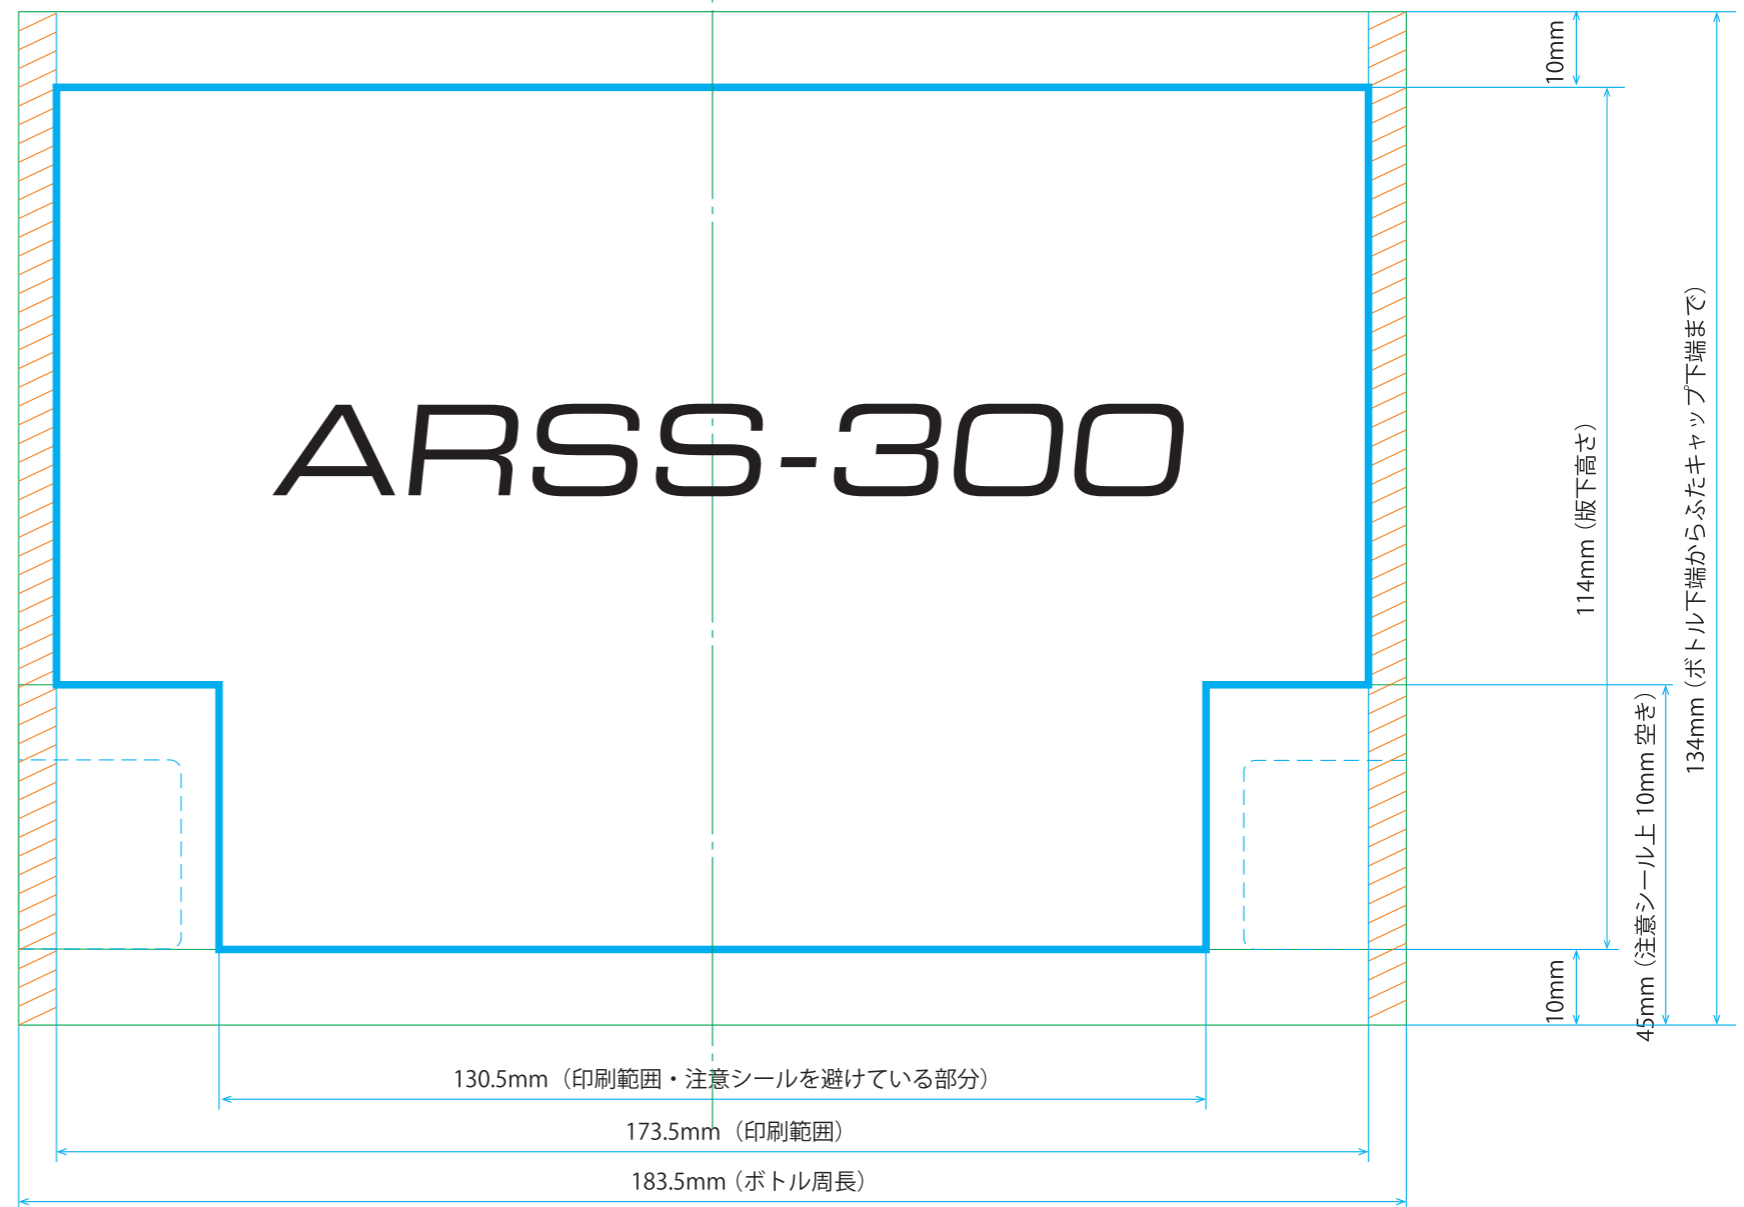

# ARSS-300

ARSS-300  
印刷範囲 (シルク印刷版)  
外寸：59×59×160mm  
胴部： $\phi 58.5\text{mm}$   
S=1/1  
'23.04

中心

太枠の中にデザインを入れてください。

背面は継ぎ目の調整のため 10mm 程  
左右に空きが発生いたします。

印刷エリア