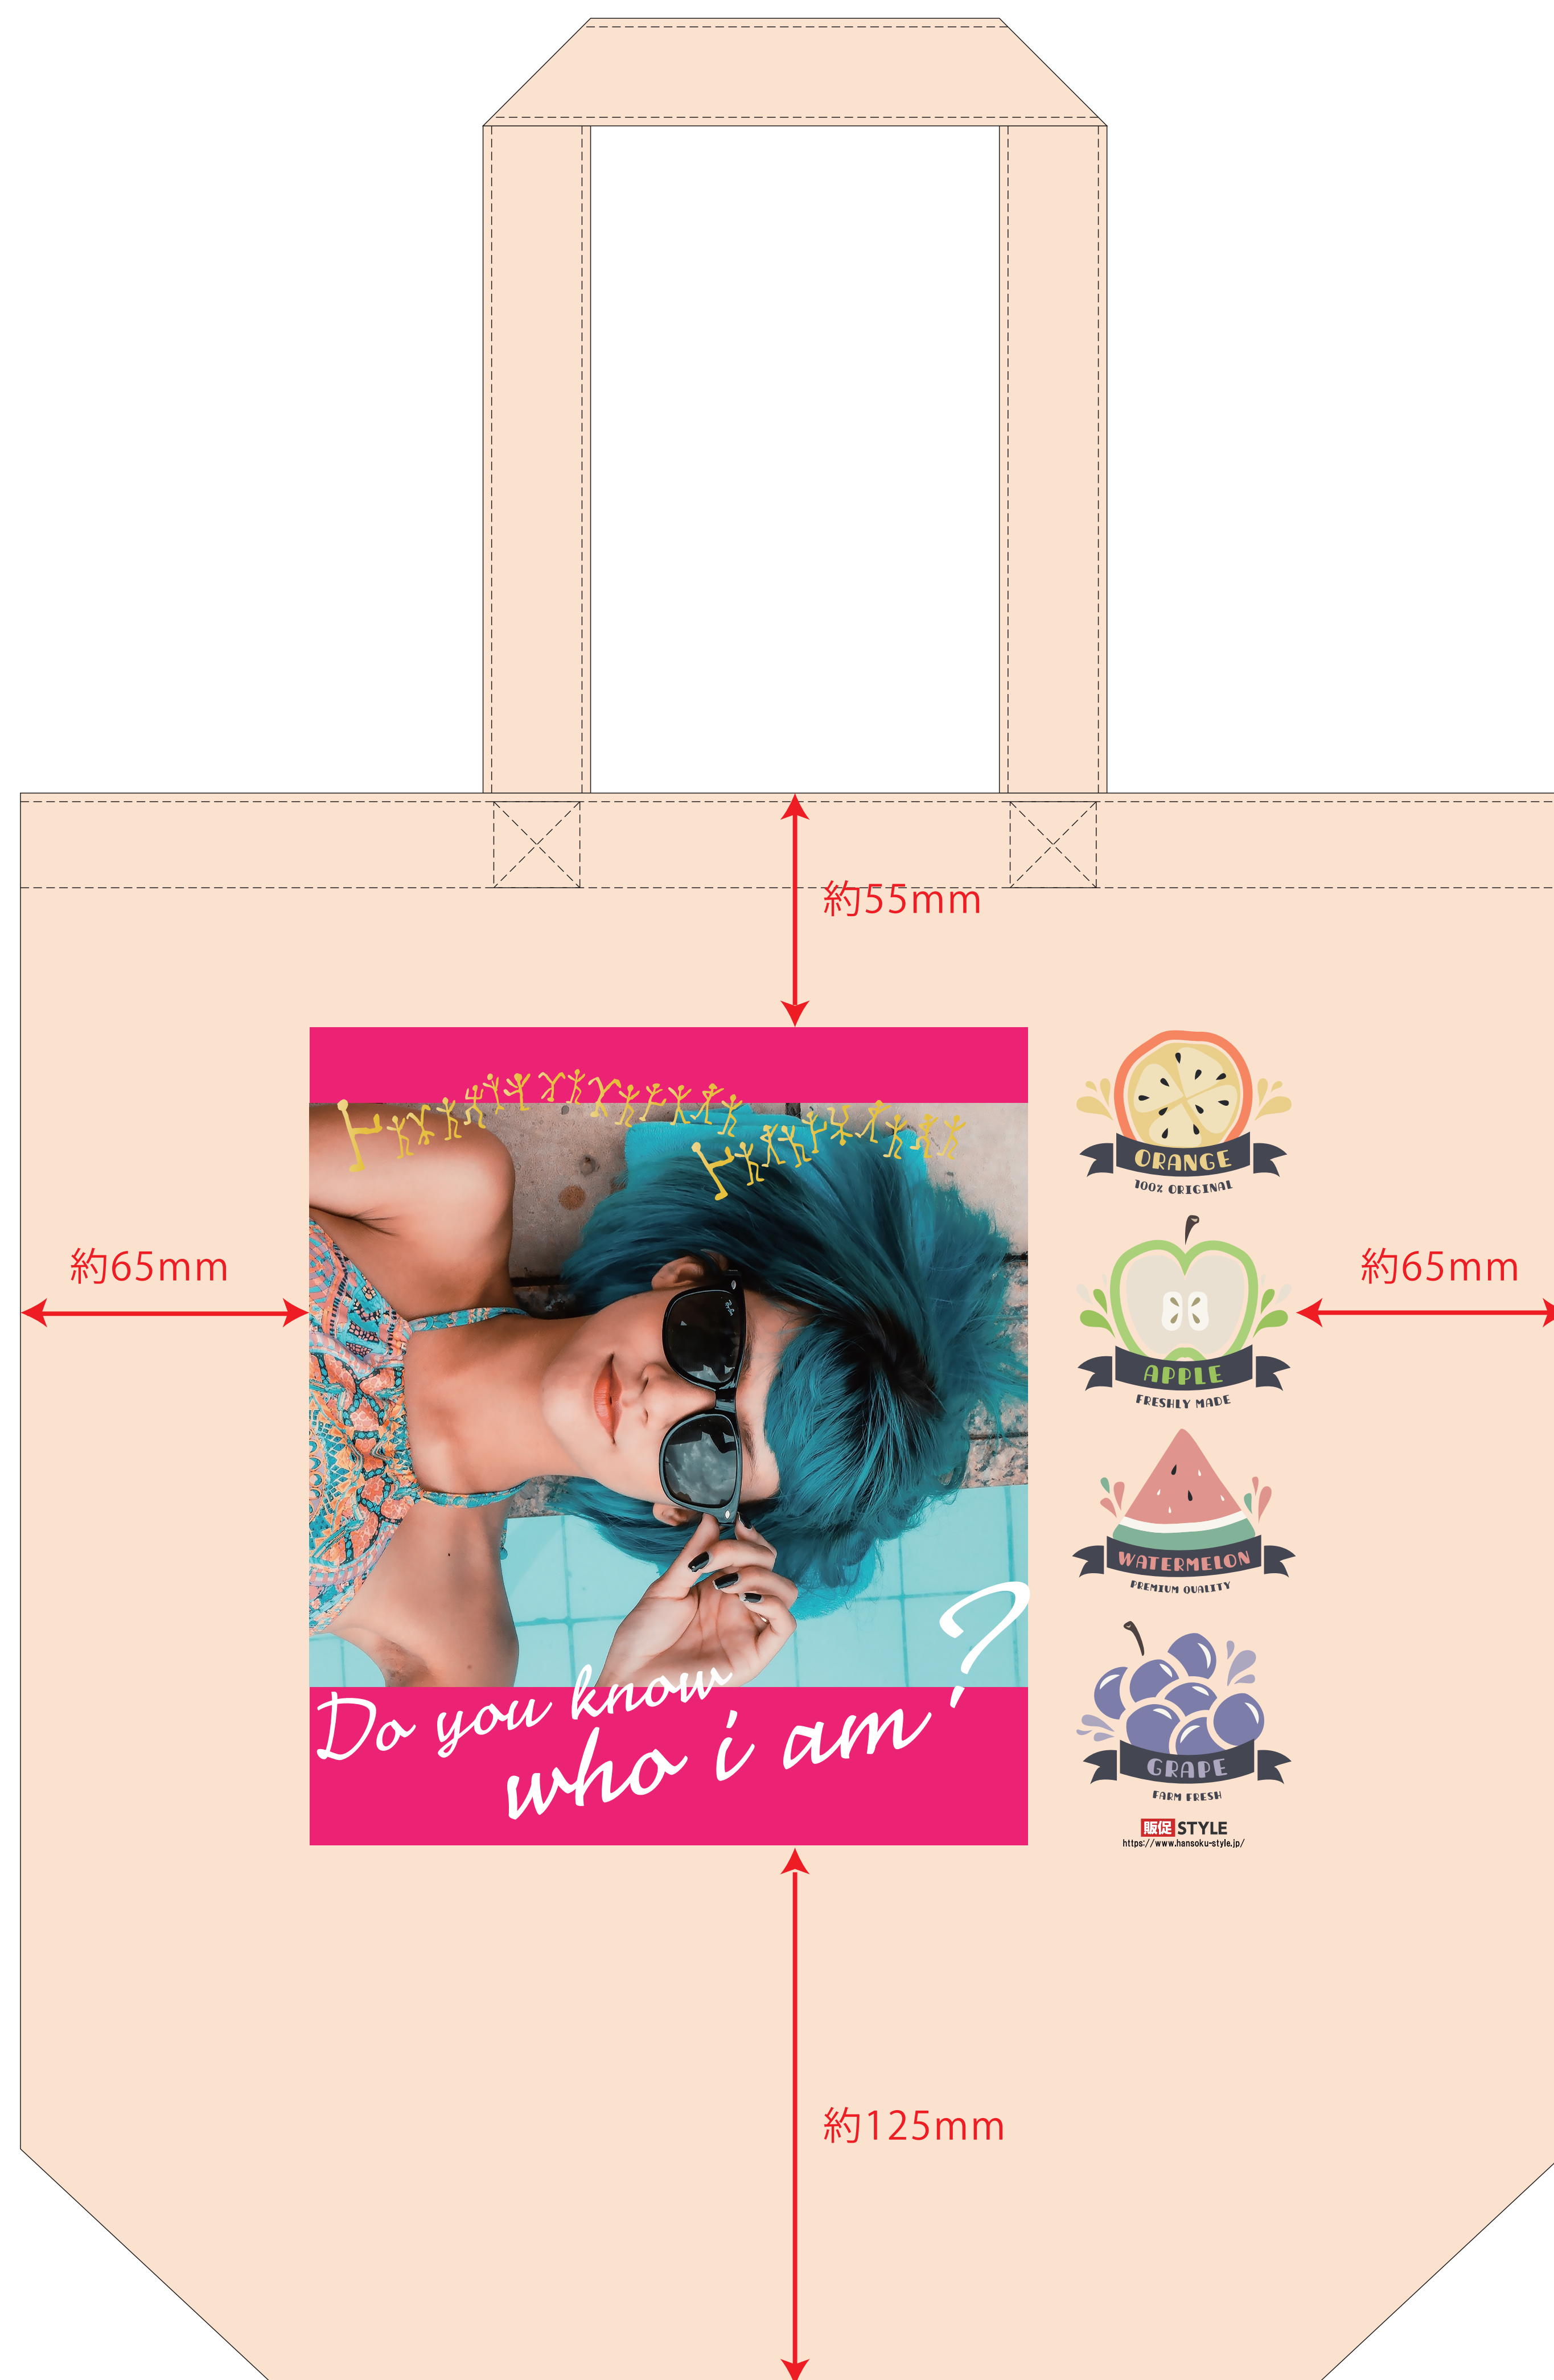

TR-0105 キャンバストート (M)

●クライアント：販促スタイル

●ロット：

●デザインサイズ：W230 x H190 mm

●印刷色：フルカラー（インクジェット）

●刷り位置：図内に配置した通り

版下は原寸サイズで作成してください。

※ナチュラルのみエコマーク有り(内側)

レイアウト可能範囲：W240×H200 (mm)

■シルク印刷 最大範囲：W240×H200 (mm)

■熱転写印刷 最大範囲：W240×H200 (mm)